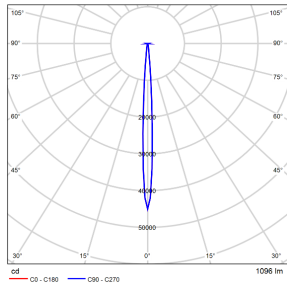

配光曲线@3000K数据

型号:	EP1SI-19EL-S30BK
光束角:	6°
系统功率:	22.2W
系统光通量:	1096lm
中心光强:	/
系统光效:	49.3lm/W

型号:	EP1SI-19EL-130BK
光束角:	13°
系统功率:	22.3W
系统光通量:	868lm
中心光强:	/
系统光效:	39lm/W

型号:	EP1SI-19EL-230BK
光束角:	22°
系统功率:	22.3W
系统光通量:	879lm
中心光强:	/
系统光效:	39.5lm/W