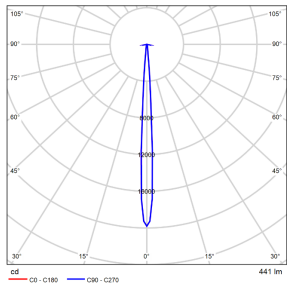

配光曲线@3000K数据

型号: EP1NI-08EL-S30BK

光束角: 6°

系统功率: 9.2W

系统光通量: 441lm

中心光强: /

系统光效: 47.9lm/W

型号: EP1NI-08EL-130BK