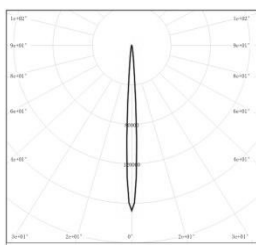

配光曲线@3000K数据

型号: EP5MI-65ML-V30BK

光束角: 4°

系统功率: 70.6W

系统光通量: 4019.8lm

中心光强: 432507cd

系统光效: 56.9lm/W

型号: EP5MI-65ML-S30BK