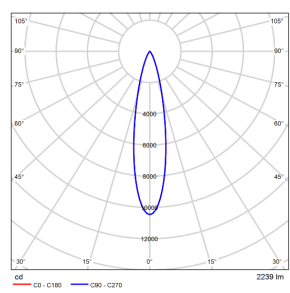

型号: EP1LI-49EL-230BK

光束角: 22°

系统功率: 54.1W

系统光通量: 2282lm

中心光强: /

系统光效: 42.18lm/W