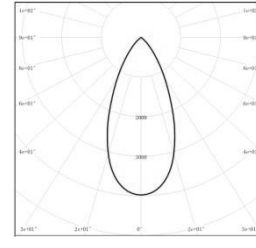

系统光效: 45.71lm/W

型号: EP5MI-65ML-330BK

光束角: 33°

系统功率: 68.17W

系统光通量: 3409.2lm

中心光强: 8398cd

系统光效: 50lm/W

型号: EP5MI-65ML-530BK