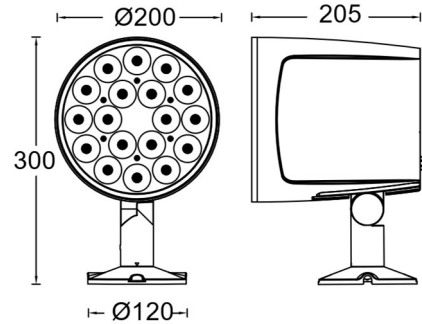

线图

产品描述

PANTHER 系列投光灯是 WAC 为高端户外照明场所设计的专业 LED 投光灯，具有 WAC 专利设计的完美、简洁的外形，充分融合空气动力学原理，利用有效散热，延长 LED 灯具寿命。低调的轮廓设计与高性能的光学表现更突显环境，PANTHER 系列灯具具有多种尺寸以及最新的 LED 技术。可以垂直与水平方向精确调节转动。可应用于建筑立面或景观投射等场所。

产品特性

- **主体材质:** 高纯度铝合金灯身
- **光学系统:** 透镜+SUBROSA®隐光系统
- **表面处理:** 静电粉末喷涂
- **投射方向:** 垂直方向向上 90°，向下 30°，水平方向 0-330°
- **配件/支架:** 防眩光罩、抱箍、地插等
- **安规认证:** CCC
- **防护等级:** IP65
- **绝缘等级:** Class I
- **环境温度:** -20°C~50°C