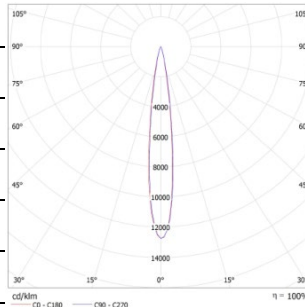

配光曲线@3000K数据

型号: EP1TI-03ET-S40BK

光束角: 7°

系统功率: 3.1W

系统光通量: 156.6lm

中心光强: /

系统光效: 51lm/W

型号: EP1TI-03ET-140BK