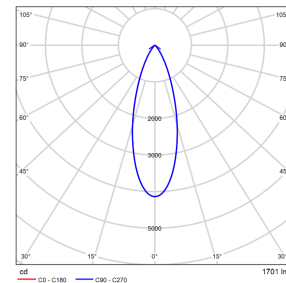

配光曲线@3000K数据

型号:	EP1MI-29EL-S30BK
光束角:	6°
系统功率:	34W
系统光通量:	1725lm
中心光强:	/
系统光效:	50.7lm/W

型号:	EP1MI-29EL-130BK
光束角:	13°
系统功率:	33.9W
系统光通量:	1364lm
中心光强:	/
系统光效:	40.2lm/W

型号:	EP1MI-29EL-230BK
光束角:	22°
系统功率:	33.8W
系统光通量:	1428lm
中心光强:	/
系统光效:	42.3lm/W