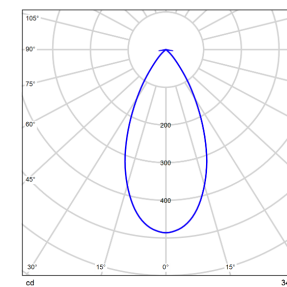

型号: EP1NI-08EL-530BK

光束角: 50°

系统功率: 9.1W

系统光通: 341lm

中心光强: /

系统光效: 37.2lm/W