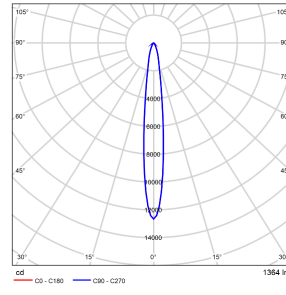

配光曲线@3000K数据

型号:	EP1MI-29EL-S30BK
光束角:	6°
系统功率:	34W
系统光通量:	1725lm
中心光强:	/
系统光效:	50.7lm/W

型号:	EP1MI-29EL-130BK
光束角:	13°
系统功率:	33.9W
系统光通量:	1364lm
中心光强:	/
系统光效:	40.2lm/W

型号:	EP1MI-29EL-230BK
光束角:	22°
系统功率:	33.8W
系统光通量:	1428lm
中心光强:	/
系统光效:	42.3lm/W