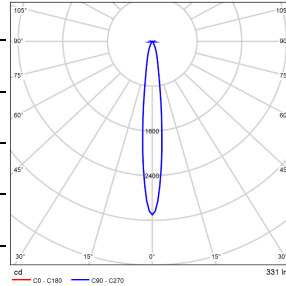

配光曲线@3000K数据

型号: EP1NI-08EL-S30BK

光束角: 6°

系统功率: 9.2W

系统光通量: 441lm

中心光强: /

系统光效: 47.9lm/W

型号: EP1NI-08EL-130BK