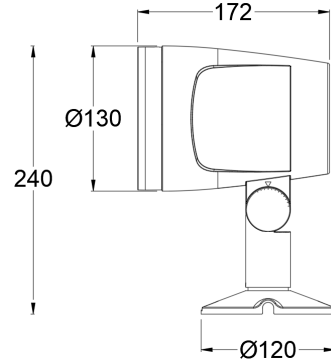

产品描述

PANTHER 系列投光灯是 WAC 为高端户外照明场所设计的专业 LED 投光灯，具有 WAC 专利设计的完美，简洁的外形，充分融合空气动力学原理，利用有效散热，延长 LED 灯具寿命。低调的轮廓设计与高性能的光学表现更突显环境，PANTHER 系列灯具具有多种尺寸以及最新的 LED 技术。可以垂直与水平方向精确调节转动。可应用于建筑立面或景观投射等场所。

产品特性

- 主体材质: 铝压铸灯体
- 光学系统: 透镜+SUBROSA®隐光系统
- 表面处理: 静电粉末喷涂
- 投射方向: 垂直方向向上 90°，向下 30°，水平方向 0-330°
- 配件/支架: 防眩光罩、拉伸玻璃面框、抱箍、地插等
- 安规认证: CCC
- 防护等级: IP65
- 绝缘等级: Class I
- 环境温度: -20°C~50°C

产品规格

- 光源类型: High Power
- 光源功率: 29W (Max)
- 光源光通量: 2700K 2900lm; 3000K 3045lm; 4000K 3190lm
- 光源寿命: >50000h-L70 / B10-Ta25°C(LM-80 / TM-21)
- 色温/显指: 2700K, 3000K, 4000K, Ra90
- 光源色容差: 3 SDCM
- 输入电压: 220V/AC
- 调光控制: ON-OFF/DMX512 调光控制
- 产品重量: 约 2.1Kg, 不含包装

订购模型

Model	Power (W)	LEDs(quantity)	Max Lumens (lm)	Control Systems	Beam	CCT	Finish
EP1MI-29	29(MAX)	12	1725	EL ON-OFF	S 6°	27 2700K	BK Black
				220V/AC Power Supply	1 13°		
				ML DMX512 Dimming	2 22°		
				220V/AC Power Supply	3 34°		
					5 50°		
					40 4000K		

示例: EP1MI-29EL-S30BK