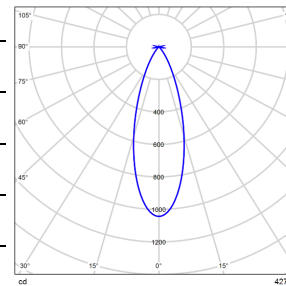

型号: EP1NI-08EL-330BK

光束角: 34°

系统功率: 9.2W

系统光通量: 427lm

中心光强: /

系统光效: 46.6lm/W