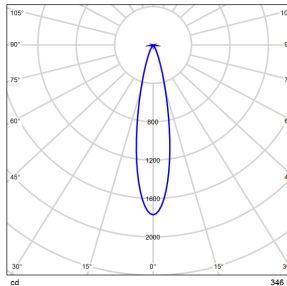

型号: EP1NI-08EL-230BK

光束角: 22°

系统功率: 9.2W

系统光通量: 346lm

中心光强: /

系统光效: 37.8lm/W