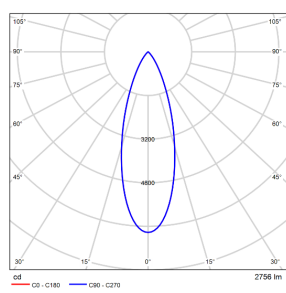

型号: EP1LI-49EL-330BK

光束角: 34°

系统功率: 53.9W

系统光通量: 2738.2lm

中心光强: /

系统光效: 50.8lm/W