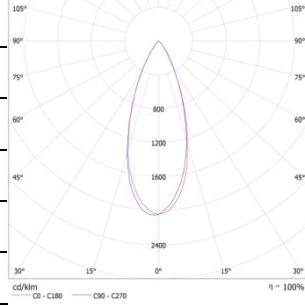

型号: EP1TI-03ET-440BK

光束角: 40°

系统功率: 3.1W

系统光通量: 144lm

中心光强: /

系统光效: 46lm/W