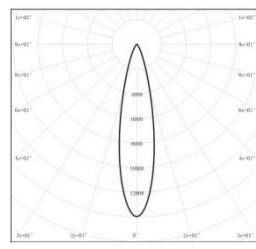

型号: EP5MI-65ML-230BK

光束角: 22°

系统功率: 67.39W

系统光通量: 3080lm

中心光强: 14020cd

系统光效: 45.71lm/W