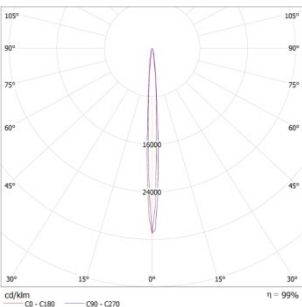

配光曲线@3000K数据

型号: EP1TI-03ET-S40BK

光束角: 7°

系统功率: 3.1W

系统光通量: 156.6lm

中心光强: /

系统光效: 51lm/W

型号: EP1TI-03ET-140BK