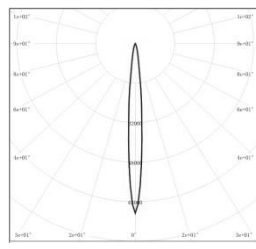

型号: EP5MI-65ML-130BK

光束角: 10°

系统功率: 68.81W

系统光通量: 3858.6lm

中心光强: 69891cd

系统光效: 56.9lm/W