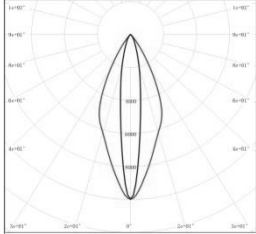

PANTHER- MODEL: EP5MI

Spot Luminaires

WAC LIGHTING

Responsible Lighting®

项目名称:

灯位号:

型号: EP5MI-65ML-J30BK

光束角: 14°x44°

系统功率: 67.3W

系统光通量: 2750.5lm

中心光强: 12697cd

系统光效: 40.85lm/W