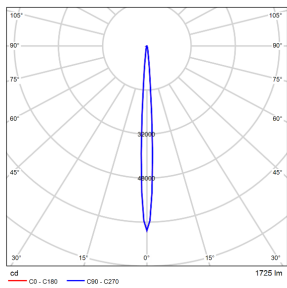

配光曲线@3000K数据

型号:	EP1MI-29EL-S30BK
光束角:	6°
系统功率:	34W
系统光通量:	1725lm
中心光强:	/
系统光效:	50.7lm/W

型号:	EP1MI-29EL-130BK
光束角:	13°
系统功率:	33.9W
系统光通量:	1364lm
中心光强:	/
系统光效:	40.2lm/W

型号:	EP1MI-29EL-230BK
光束角:	22°
系统功率:	33.8W
系统光通量:	1428lm
中心光强:	/
系统光效:	42.3lm/W