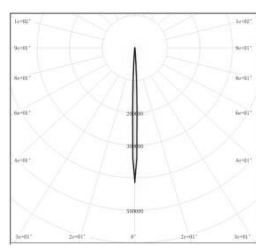

配光曲线@3000K数据

型号: EP5MI-65ML-V30BK

光束角: 4°

系统功率: 70.6W

系统光通量: 4019.8lm

中心光强: 432507cd

系统光效: 56.9lm/W

型号: EP5MI-65ML-S30BK