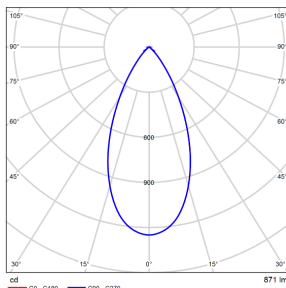

型号:	EP1SI-19EL-530BK
光束角:	50°
系统功率:	22.3W
系统光通量:	871lm
中心光强:	/
系统光效:	39lm/W