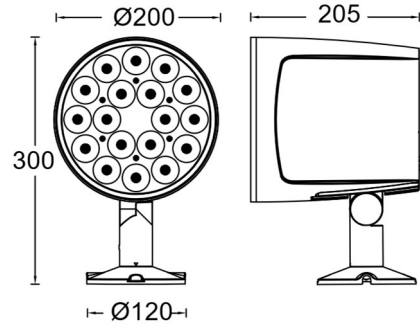

Spot Luminaires

WAC LIGHTING

Responsible Lighting®

项目名称:

灯位号:

产品图片

线图

产品描述