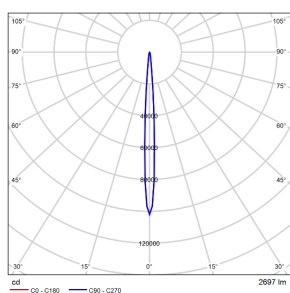

配光曲线@3000K数据

型号: EP1LI-49EL-S30BK

光束角: 6°

系统功率: 54W

系统光通量: 2911.8lm

中心光强: /

系统光效: 53.9lm/W

型号: EP1LI-49EL-130BK