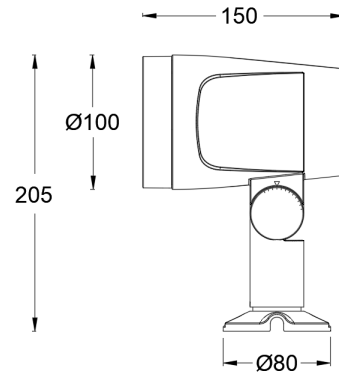

Spot Luminaires

WAC LIGHTING

Responsible Lighting®

项目名称:

灯位号:

产品图片

线图

产品描述