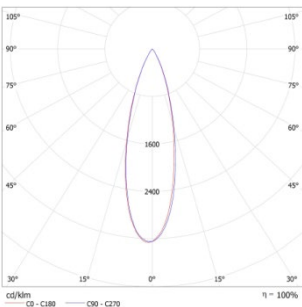

型号: EP1TI-03ET-340BK

光束角: 30°

系统功率: 3.1W

系统光通量: 159.4lm

中心光强: /

系统光效: 51lm/W