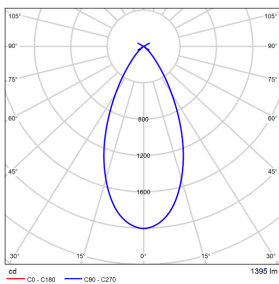

型号:	EP1MI-29EL-530BK
光束角:	50°
系统功率:	33.7W
系统光通量:	1395lm
中心光强:	/
系统光效:	41.4lm/W