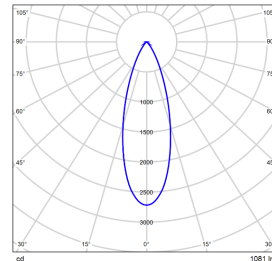

配光曲线@3000K数据

型号:	EP1SI-19EL-S30BK
光束角:	6°
系统功率:	22.2W
系统光通量:	1096lm
中心光强:	/
系统光效:	49.3lm/W

型号:	EP1SI-19EL-130BK
光束角:	13°
系统功率:	22.3W
系统光通量:	868lm
中心光强:	/
系统光效:	39lm/W

型号:	EP1SI-19EL-230BK
光束角:	22°
系统功率:	22.3W
系统光通量:	879lm
中心光强:	/
系统光效:	39.5lm/W