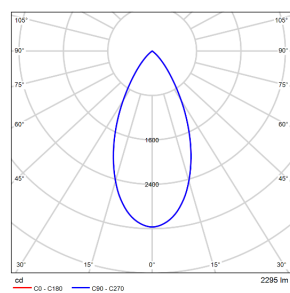

型号: EP1LI-49EL-530BK

光束角: 50°

系统功率: 49.8W

系统光通量: 2239.2lm

中心光强: /

系统光效: 41.6lm/W