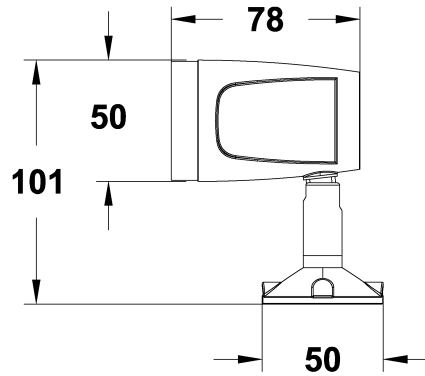

产品描述

PANTHER 系列投光灯是 WAC 为高端户外照明场所设计的专业 LED 投光灯，具有 WAC 专利设计的完美，简洁的外形，充分融合空气动力学原理，利用有效散热，延长 LED 灯具寿命。低调的轮廓设计与高性能的光学表现更突显环境，PANTHER 系列灯具具有多种尺寸以及最新的 LED 技术。可以垂直与水平方向精确调节转动。可应用于建筑立面或景观投射等场所。

产品特性

- 主体材质: 铝压铸灯体
- 光学系统: 透镜 + W-Module 模组
- 表面处理: 静电粉末喷涂
- 投射方向: 垂直方向向上 90°, 向下 30°, 水平方向 0-330°
- 配件/支架: 防眩光罩、拉伸玻璃面框、抱箍、地插等
- 安规认证: CQC
- 防护等级: IP65
- 绝缘等级: Class III
- 环境温度: -20°C~50°C