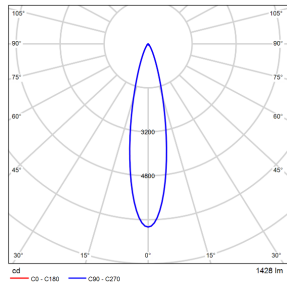

配光曲线@3000K数据

型号:	EP1MI-29EL-S30BK
光束角:	6°
系统功率:	34W
系统光通量:	1725lm
中心光强:	/
系统光效:	50.7lm/W

型号:	EP1MI-29EL-130BK
光束角:	13°
系统功率:	33.9W
系统光通量:	1364lm
中心光强:	/
系统光效:	40.2lm/W

型号:	EP1MI-29EL-230BK
光束角:	22°
系统功率:	33.8W
系统光通量:	1428lm
中心光强:	/
系统光效:	42.3lm/W