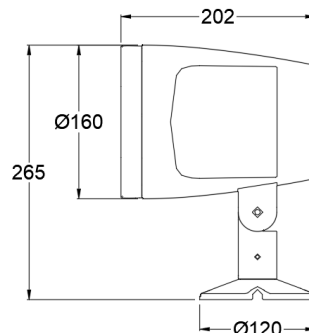

PANTHER- MODEL: EP1LI

Spot Luminaires

WAC LIGHTING

Responsible Lighting®

项目名称:

灯位号:

产品图片

线图

产品描述

PANTHER 系列投光灯是 WAC 为高端户外照明场所设计的专业 LED 投光灯，具有 WAC 专利设计的完美、简洁的外形，充分融合空气动力学原理，利用有效散热，延长 LED 灯具寿命。低调的轮廓设计与高性能的光学表现更突显环境，PANTHER 系列灯具具有多种尺寸以及最新的 LED 技术。可以垂直与水平方向精确调节转动。可应用于建筑立面或景观投射等场所。

产品特性

- 主体材质: 铝压铸灯体
- 光学系统: 透镜+SUBROSA®隐光系统
- 表面处理: 静电粉末喷涂
- 投射方向: 垂直方向向上 90°，向下 30°，水平方向 0-330°
- 配件/支架: 防眩光罩、拉伸玻璃面框、抱箍、地插等
- 安规认证: CCC
- 防护等级: IP65
- 绝缘等级: Class I
- 环境温度: -20°C~50°C

产品规格

- 光源类型: High Power
- 光源功率: 49W (Max)
- 光源光通量: 2700K 4730lm; 3000K 4945lm; 4000K 5160lm
- 光源寿命: >50000h-L70 / B10-Ta25°C(LM-80 / TM-21)
- 色温/显指: 2700K, 3000K, 4000K, Ra90
- 光源色容差: 3 SDCM
- 输入电压: 220V/AC
- 调光控制: ON-OFF
- 产品重量: 约 3.1Kg, 不含包装

订购模型

Model	Power (W)	LEDs(quantity)	Max Lumens (lm)	Control Systems	Beam	CCT	Finish
EP1LI-49	49(MAX)	18	2912	EL ON-OFF 220V/AC Power Supply	S 6° 1 13° 2 22° 3 34° 5 50°	27 2700K 30 3000K 40 4000K	BK Black

示例: EP1LI-49EL-S30BK