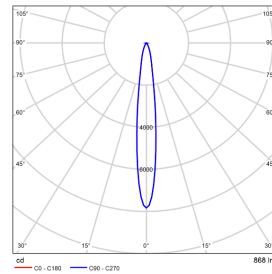

配光曲线@3000K数据

型号:	EP1SI-19EL-S30BK
光束角:	6°
系统功率:	22.2W
系统光通量:	1096lm
中心光强:	/
系统光效:	49.3lm/W

型号:	EP1SI-19EL-130BK
光束角:	13°
系统功率:	22.3W
系统光通量:	868lm
中心光强:	/
系统光效:	39lm/W

型号:	EP1SI-19EL-230BK
光束角:	22°
系统功率:	22.3W
系统光通量:	879lm
中心光强:	/
系统光效:	39.5lm/W