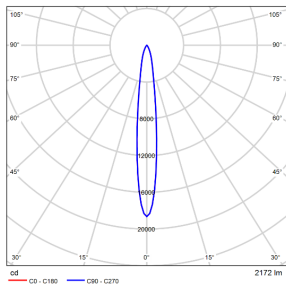

配光曲线@3000K数据

型号: EP1LI-49EL-S30BK

光束角: 6°

系统功率: 54W

系统光通量: 2911.8lm

中心光强: /

系统光效: 53.9lm/W

型号: EP1LI-49EL-130BK