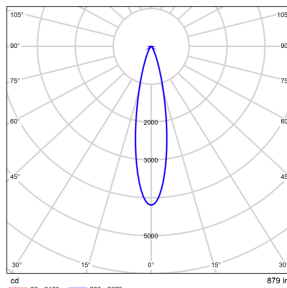

配光曲线@3000K数据

型号:	EP1SI-19EL-S30BK
光束角:	6°
系统功率:	22.2W
系统光通量:	1096lm
中心光强:	/
系统光效:	49.3lm/W

型号:	EP1SI-19EL-130BK
光束角:	13°
系统功率:	22.3W
系统光通量:	868lm
中心光强:	/
系统光效:	39lm/W

型号:	EP1SI-19EL-230BK
光束角:	22°
系统功率:	22.3W
系统光通量:	879lm
中心光强:	/
系统光效:	39.5lm/W