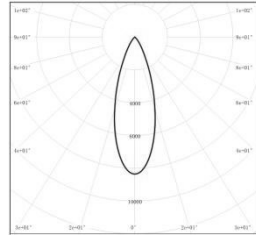

型号: EP5MI-65ML-330BK

光束角: 33°

系统功率: 68.17W

系统光通量: 3409.2lm

中心光强: 8398cd

系统光效: 50lm/W