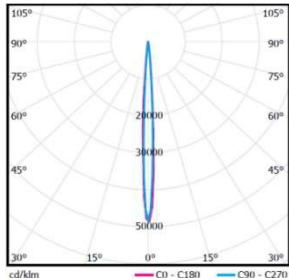

配光曲线@RGBW数据

型号: EP3NI-07MT-1F30BK

光束角: 16°

系统功率: 8.6W

系统光通量: 244lm

中心光强: /

系统光效: 34lm /W

PANTHER - MODEL: EP3MI