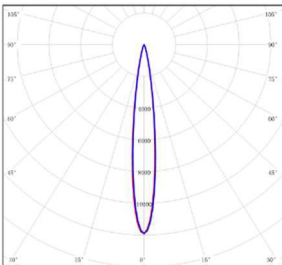

配光曲线@RGBW数据

型号:	EP3LI-40MT-1F30BK
光束角:	16°
系统功率:	41.1W
系统光通量:	1566lm
中心光强:	/
系统光效:	38lm/W

型号:	EP3LI-40MT-2F30BK
光束角:	25°
系统功率:	41.1W
系统光通量:	1520lm
中心光强:	/
系统光效:	37lm/W

型号:	EP3LI-40MT-3F30BK
光束角:	36°
系统功率:	41W
系统光通量:	1452lm
中心光强:	/
系统光效:	35.4lm/W