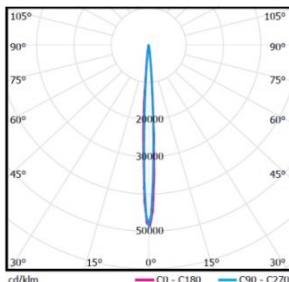

配光曲线@RGBW数据

型号:	EP3MI-20MT-2F30BK
光束角:	25°
系统功率:	20W (Max)
系统光通量:	743 lm
中心光强:	/
系统光效:	37lm/w

PANTHER - MODEL: EP3LI

Spot Luminaires

WAC LIGHTING

Responsible Lighting®

项目名称:

灯位号: