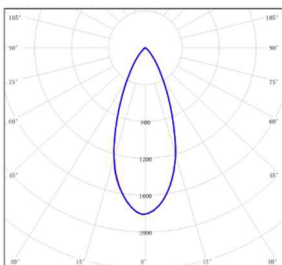

配光曲线@RGBW数据

型号:	EP3LI-40MT-1F30BK
光束角:	16°
系统功率:	41.1W
系统光通量:	1566lm
中心光强:	/
系统光效:	38lm/W

型号:	EP3LI-40MT-2F30BK
光束角:	25°
系统功率:	41.1W
系统光通量:	1520lm
中心光强:	/
系统光效:	37lm/W

型号:	EP3LI-40MT-3F30BK
光束角:	36°
系统功率:	41W
系统光通量:	1452lm
中心光强:	/
系统光效:	35.4lm/W