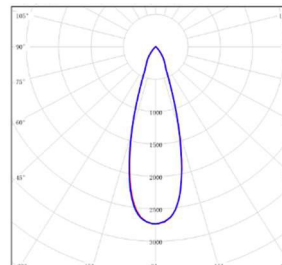

配光曲线@RGBW数据

型号:	EP3LI-40MT-1F30BK
光束角:	16°
系统功率:	41.1W
系统光通量:	1566lm
中心光强:	/
系统光效:	38lm/W

型号:	EP3LI-40MT-2F30BK
光束角:	25°
系统功率:	41.1W
系统光通量:	1520lm
中心光强:	/
系统光效:	37lm/W

型号:	EP3LI-40MT-3F30BK
光束角:	36°
系统功率:	41W
系统光通量:	1452lm
中心光强:	/
系统光效:	35.4lm/W