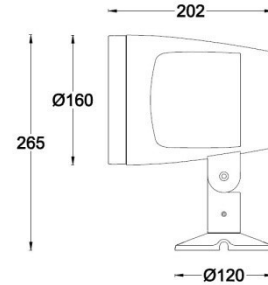

线图

产品描述

PANTHER 系列投光灯是 WAC 为高端户外照明场所设计的专业 LED 投光灯, 具有 WAC 专利设计的完美, 简洁的外形, 充分融合空气动力学原理, 利用有效散热, 延长 LED 灯具寿命。低调的轮廓设计与高性能的光学表现更突显环境, PANTHER 系列灯具具有多种尺寸以及最新的 LED 技术。可以垂直与水平方向精确调节转动。可应用于建筑立面或景观投射等场所。

产品特性

- 主体材质: 铝合金挤出灯体
- 光学系统: PMMA 透镜
- 表面处理: 静电粉末喷涂
- 投射方向: 水平方向 0°~330°调节; 垂直方向-30°~90°调节
- 配件/支架: 防眩光罩、拉伸玻璃面框、抱箍、地插
- 安规认证: CCC
- 防护等级: IP65
- 绝缘等级: Class III
- 环境温度: -20°C~50°C

产品规格

- 光源类型: High Power
- 光源功率: 30.6W (Max)
- 系统光通量: 2200lm (EP3LI-40MT-2F30BK)
- 光源寿命: >50000h-L70 /B10-Ta25°C(LM-80/TM-21)
- 色温/显指: RGBW ,Ra80
- 光源色容差: 5 SDCM
- 输入电压: 24V/DC
- 调光控制: DMX512
- 产品重量: 约 3.1Kg, 不含包装

订购模型

Model	Power	LEDs (quantity)	Max Lumens (lm)	Control Systems	Beam	CCT	Finish
EP3LI	40 31W(Max)	6	1566	MT DMX512 Dimming 24V/DC Power Supply	1 16°	F30 RGBW(W3000K)	BK Black
					2 25°	F40 RGBW(W4000K)	
					3 35°	F60 RGBW(W6000K)	

示例: EP3LI-40MT-1F30BK