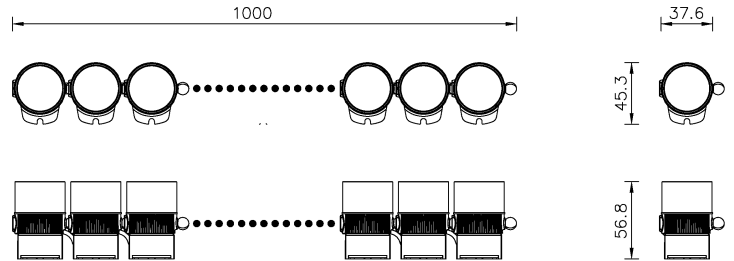

产品描述

Trinity 是 WAC 为高端户外照明场所设计的专业 LED 柔性线性灯。精致小巧的外形，全玻璃表面设计，简洁大方、时尚美观，更加适合现在及未来建筑趋势。多方向角度可调整，满足不同的应用场合；灯具具有多种配件可供选择，可以适合多样化的安装需求和照明应用解决方案。

产品特性

- 主体材质: 铝合金挤出灯身
- 光学系统: 透镜
- 表面处理: 静电粉末喷涂
- 投射方向: X 轴方向: $\pm 28^\circ$;
Y 轴方向: $0^\circ \sim -16^\circ$;
Z 轴方向: $\pm 45^\circ$
- 配件/支架: 插泥支架 / 旋转支架 / 抱箍支架 / 壁装支架 / 遮光罩
- 安规认证: CQC
- 防护等级: IP65
- 绝缘等级: Class III
- 环境温度: $-20^\circ\text{C} \sim 50^\circ\text{C}$