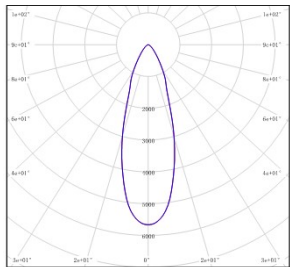

TRINITY- - MODEL: ELS4
Linear Luminaires

WAC LIGHTING
Responsible Lighting®

项目名称:

灯位号:

配光曲线3000K数据

型号 :	ELS410-78MT-130BK
光束角 :	11.6°
系统功率 :	79.3W
系统光通量 :	2918.9 lm
中心光强 :	44680cd
系统光效 :	36.8 lm /W

型号 :	ELS410-78MT-230BK
光束角 :	20°
系统功率 :	79.3W
系统光通量 :	2845.9 lm
中心光强 :	17234cd
系统光效 :	35.9 lm /W

型号 :	ELS410-78MT-330BK
光束角 :	32.9°
系统功率 :	79.3W
系统光通量 :	2619.1 lm
中心光强 :	5683cd
系统光效 :	33 lm /W

型号 :	ELS410-78MT-530BK
光束角 :	51°
系统功率 :	79.3W
系统光通量 :	2403.6 lm
中心光强 :	2691cd
系统光效 :	30.3 lm /W

型号 :	ELS410-78MT-E30BK
光束角 :	14°x56°
系统功率 :	79.3W
系统光通量 :	2241.8 lm
中心光强 :	6193 cd
系统光效 :	28.3 lm /W