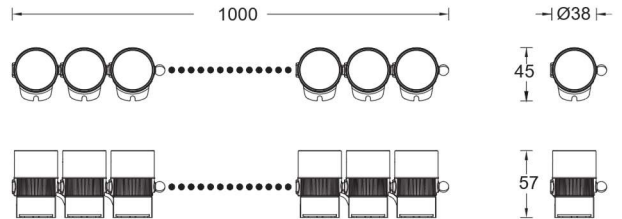

产品描述

Trinity 是 WAC 为高端户外照明场所设计的专业 LED 柔性线性灯。精致小巧的外形，全玻璃表面设计，简洁大方、时尚美观，更加适合现在及未来建筑趋势。多方向角度可调整，满足不同的应用场合；灯具具有多种配件可供选择，可以适合多样化的安装需求和照明应用解决方案。

产品特性

- 主体材质: 铝合金挤出灯身
- 光学系统: 透镜
- 表面处理: 静电粉末喷涂
- 投射方向: X 轴方向: $\pm 28^\circ$;
Y 轴方向: $0^\circ \sim -16^\circ$;
Z 轴方向: $\pm 45^\circ$
- 配件/支架: 插泥支架 / 旋转支架 / 抱箍支架 / 壁装支架 / 遮光罩
- 安规认证: CQC
- 防护等级: IP65
- 绝缘等级: Class III
- 环境温度: $-20^\circ\text{C} \sim 50^\circ\text{C}$