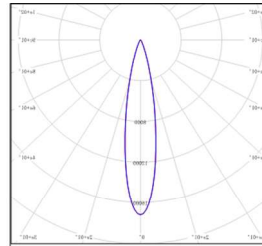

TRINITY- - MODEL: ELS4
Linear Luminaires

WAC LIGHTING
Responsible Lighting®

项目名称:

灯位号:

配光曲线3000K数据

型号 :	ELS410-78MT-130BK
光束角 :	11.6°
系统功率 :	79.3W
系统光通量 :	2918.9 lm
中心光强 :	44680cd
系统光效 :	36.8 lm /W

型号 :	ELS410-78MT-230BK
光束角 :	20°
系统功率 :	79.3W
系统光通量 :	2845.9 lm
中心光强 :	17234cd
系统光效 :	35.9 lm /W

型号 :	ELS410-78MT-330BK
光束角 :	32.9°
系统功率 :	79.3W
系统光通量 :	2619.1 lm
中心光强 :	5683cd
系统光效 :	33 lm /W

型号 :	ELS410-78MT-530BK
光束角 :	51°
系统功率 :	79.3W
系统光通量 :	2403.6 lm
中心光强 :	2691cd
系统光效 :	30.3 lm /W

型号 :	ELS410-78MT-E30BK
光束角 :	14°x56°
系统功率 :	79.3W
系统光通量 :	2241.8 lm
中心光强 :	6193 cd
系统光效 :	28.3 lm /W