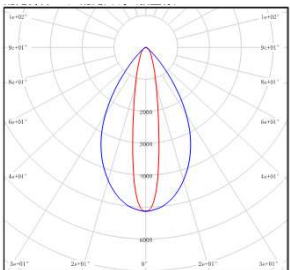

TRINITY- - MODEL: ELS4
Linear Luminaires

WAC LIGHTING
Responsible Lighting®

项目名称:

灯位号:

配光曲线3000K数据

型号 :	ELS410-78MT-130BK
光束角 :	11.6°
系统功率 :	79.3W
系统光通量 :	2918.9 lm
中心光强 :	44680cd
系统光效 :	36.8 lm /W

型号 :	ELS410-78MT-230BK
光束角 :	20°
系统功率 :	79.3W
系统光通量 :	2845.9 lm
中心光强 :	17234cd
系统光效 :	35.9 lm /W

型号 :	ELS410-78MT-330BK
光束角 :	32.9°
系统功率 :	79.3W
系统光通量 :	2619.1 lm
中心光强 :	5683cd
系统光效 :	33 lm /W

型号 :	ELS410-78MT-530BK
光束角 :	51°
系统功率 :	79.3W
系统光通量 :	2403.6 lm
中心光强 :	2691cd
系统光效 :	30.3 lm /W

型号 :	ELS410-78MT-E30BK
光束角 :	14°x56°
系统功率 :	79.3W
系统光通量 :	2241.8 lm
中心光强 :	6193 cd
系统光效 :	28.3 lm /W