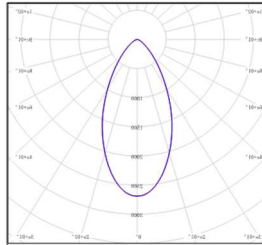

TRINITY- - MODEL: ELS4
Linear Luminaires

WAC LIGHTING
Responsible Lighting®

项目名称:

灯位号:

配光曲线3000K数据

型号 :	ELS410-78MT-130BK
光束角 :	11.6°
系统功率 :	79.3W
系统光通量 :	2918.9 lm
中心光强 :	44680cd
系统光效 :	36.8 lm /W

型号 :	ELS410-78MT-230BK
光束角 :	20°
系统功率 :	79.3W
系统光通量 :	2845.9 lm
中心光强 :	17234cd
系统光效 :	35.9 lm /W

型号 :	ELS410-78MT-330BK
光束角 :	32.9°
系统功率 :	79.3W
系统光通量 :	2619.1 lm
中心光强 :	5683cd
系统光效 :	33 lm /W

型号 :	ELS410-78MT-530BK
光束角 :	51°
系统功率 :	79.3W
系统光通量 :	2403.6 lm
中心光强 :	2691cd
系统光效 :	30.3 lm /W

型号 :	ELS410-78MT-E30BK
光束角 :	14°x56°
系统功率 :	79.3W
系统光通量 :	2241.8 lm
中心光强 :	6193 cd
系统光效 :	28.3 lm /W