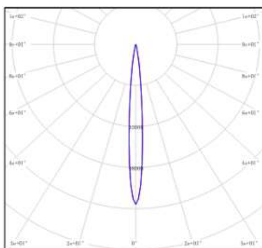

TRINITY- - MODEL: ELS4
Linear Luminaires

WAC LIGHTING
Responsible Lighting®

项目名称:

灯位号:

配光曲线3000K数据

型号 :	ELS410-78MT-130BK
光束角 :	11.6°
系统功率 :	79.3W
系统光通量 :	2918.9 lm
中心光强 :	44680cd
系统光效 :	36.8 lm /W

型号 :	ELS410-78MT-230BK
光束角 :	20°
系统功率 :	79.3W
系统光通量 :	2845.9 lm
中心光强 :	17234cd
系统光效 :	35.9 lm /W

型号 :	ELS410-78MT-330BK
光束角 :	32.9°
系统功率 :	79.3W
系统光通量 :	2619.1 lm
中心光强 :	5683cd
系统光效 :	33 lm /W

型号 :	ELS410-78MT-530BK
光束角 :	51°
系统功率 :	79.3W
系统光通量 :	2403.6 lm
中心光强 :	2691cd
系统光效 :	30.3 lm /W

型号 :	ELS410-78MT-E30BK
光束角 :	14°x56°
系统功率 :	79.3W
系统光通量 :	2241.8 lm
中心光强 :	6193 cd
系统光效 :	28.3 lm /W