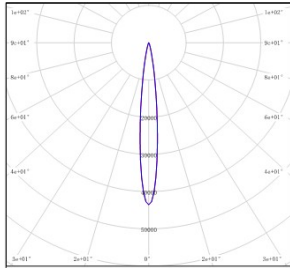

TRINITY- - MODEL: ELS4
Linear Luminaires

WAC LIGHTING
Responsible Lighting®

项目名称:

灯位号:

配光曲线3000K数据

型号 :	ELS410-78MT-130BK
光束角 :	11.6°
系统功率 :	79.3W
系统光通量 :	2918.9 lm
中心光强 :	44680cd
系统光效 :	36.8 lm /W

型号 :	ELS410-78MT-230BK
光束角 :	20°
系统功率 :	79.3W
系统光通量 :	2845.9 lm
中心光强 :	17234cd
系统光效 :	35.9 lm /W