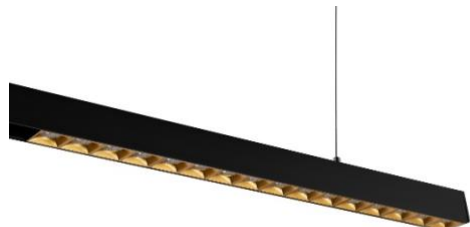

VENTRIX - MODEL: OS2MD

Multi Stealth Downlight Luminaires (48V)

WAC LIGHTING
Responsible Lighting®

项目名称:

灯位号:

产品图片

线图

产品描述

VENTRIX 系列低压线性灯具，适配于 WAC VENTRIX 轨道系统，灯具灵动、小巧；采用 WAC 领先的 SUBROSA 隐光技术，自带 40°截光角，达到极致的防眩效果；满足不同的应用环境需求，广泛应用于办公、商业等照明空间场所。

产品特性

- 主体材质: 铝合金灯体
- 光学系统: 透镜
- 表面处理: 静电粉末喷涂
- 投射方向: /
- 配件/支架: 见附件
- 安规认证: CQC
- 防护等级: IP20
- 绝缘等级: Class III
- 环境温度: -20°C~40°C

产品规格

- 遮光角: 40°
- 光源类型: SMD
- 光源光通量: 见表格
- 光源寿命: >50000h-L70 /B10-Ta25°C(LM-80/TM-21)
- 色温/显指: 2700K / 3000K / 3500K / 4000K; Ra90
- 光源色容差: 3 SDCM
- 输入电压: 48VDC
- 调光控制: ON-OFF/0-10V/ELV/DMX512/无线及手机 APP 控制
- 产品重量: 约 0.22Kg(3.5W-6W), 0.39Kg(5.5W-10.5W), 0.67Kg(10W-21.5W),不含包装