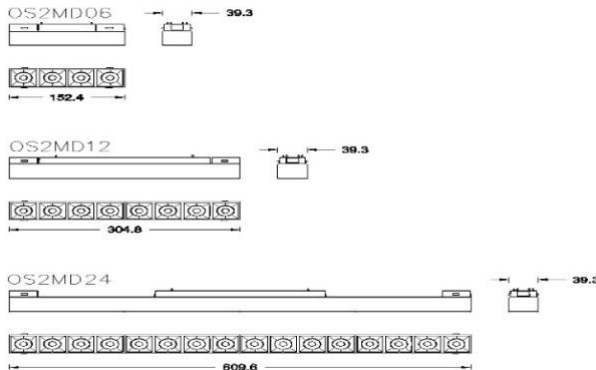

线图

产品描述

VENTRIX 系列低压线性灯具，适配于 WAC VENTRIX 轨道系统，灯具灵动、小巧；采用 WAC 领先的 SUBROSA 隐光技术，自带 40°截光角，达到极致的防眩效果；满足不同的应用环境需求，广泛应用于办公、商业等照明空间场所。

产品特性

- 主体材质: 铝合金灯体
- 光学系统: 透镜
- 表面处理: 静电粉末喷涂
- 投射方向: /
- 配件/支架: 见附件
- 安规认证: CQC
- 防护等级: IP20
- 绝缘等级: Class III
- 环境温度: -20°C~40°C

产品规格

- 遮光角: 40°
- 光源类型: SMD
- 光源光通量: 见表格
- 光源寿命: >50000h-L70 /B10-Ta25°C(LM-80/TM-21)
- 色温/显指: 2700K / 3000K / 3500K / 4000K; Ra90
- 光源色容差: 3 SDCM
- 输入电压: 48VDC
- 调光控制: ON-OFF/0-10V/ELV/DMX512/无线及手机 APP 控制
- 产品重量: 约 0.22Kg(3.5W-6W), 0.39Kg(5.5W-10.5W), 0.67Kg(10W-21.5W),不含包装

订购模型

Model	Power (W)	Max Lumens	Max CBCP	Beam	CCT	CRI	Finish
OS2MD06	1 3.5W	380	1820	S 16°	927 2700K	90	BK Black
	2 5W	450	2570	N 32°	930 3000K		CH Chrome
	3 6W	560	2900	F 45°	935 3500K 940 4000K		GL Gold HZ Haze
OS2MD12	1 5.5W	730	3970	S 16°	927 2700K	90	BK Black
	2 8W	960	4870	N 32°	930 3000K		CH Chrome
	3 10.5W	1080	5490	F 45°	935 3500K 940 4000K		GL Gold HZ Haze
OS2MD24	1 10W	1470	6600	S 16°	927 2700K	90	BK Black
	2 15.5W	1840	8830	N 32°	930 3000K		CH Chrome
	3 21.5W	2190	9940	F 45°	935 3500K 940 4000K		GL Gold HZ Haze

WAC Lighting
www.waclighting.com (US)
www.waclighting.com.cn (China)

Headquarters
44 Harbor Park Drive • Port Washington, NY
Phone (516) 515.5000 • Fax (516) 515.5050

WAC Lighting(Shanghai)
14,Lane 299, Bi Sheng Road,Shanghai 201204
Phone (86.21) 3393.3558 • Fax (86.21) 3362.1598