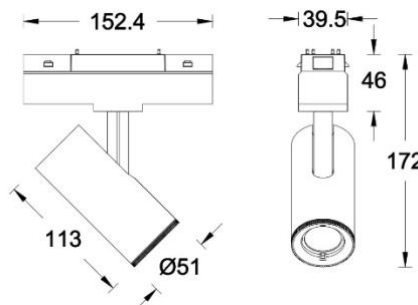

线图

产品描述

VENTRIX 系列低压轨道灯具, 适配于 WAC VENTRIX 轨道系统, 外形设计精致, 灯具灵动、小巧; 灵活调节照射角度, 精准控光, 且可进行光束角度的调节。满足不同的应用环境需求, 广泛应用于办公、商业等照明空间场所。

产品特性

- 主体材质: 铝合金灯体
- 光学系统: 透镜
- 表面处理: 静电粉末喷涂
- 投射方向: 水平 0°~360°调节; 垂直 0~90°调节
- 配件/支架: 见附件
- 安规认证: CQC
- 防护等级: IP20
- 绝缘等级: Class III
- 环境温度: -20°C~40°C

产品规格

- 遮光角: /
- 光源类型: COB
- 光源光通量: 见表格
- 光源寿命: >50000h-L70 / B10-Ta25°C(LM-80/TM-21)
- 色温/显指: 2700K / 3000K / 3500K / 4000K; Ra90
- 光源色容差: 3 SDCM
- 输入电压: 48VDC
- 调光控制: ON-OFF/0-10V/ELV/DMX512/无线及 APP 控制
- 产品重量: 约 0.56Kg, 不含包装

订购模型

Model	Power(W)	Beam	CCT	CRI	Max Lumens	Max CBCP	Finish
OS2SA	1 15W	15°-40°	927 2700K	90	810	2870	BK Black WT White
			930 3000K				
			935 3500K				
			940 4000K				

ADJUSTABLE SPOT LIGHT 示例: **OS2SA-1-927BK**

Model	Power(W)	Beam	CCT	CRI	Max Lumens	Max CBCP	Finish
OS2SA	1 15W	S 15°	927 2700K	90	1230	9400	BK Black WT White
		N 25°	930 3000K				
		F 35°	935 3500K				
			940 4000K				

FIXED BEAM SPOT LIGHT 示例: **OS2SA-1-S927BK**

配件

WAC Lighting
www.waclighting.com (US)
www.waclighting.com.cn (China)

Headquarters
44 Harbor Park Drive • Port Washington, NY
Phone (516) 515.5000 • Fax (516) 515.5050

WAC Lighting(Shanghai)
14, Lane 299, Bi Sheng Road, Shanghai 201204
Phone (86.21) 3393.3558 • Fax (86.21) 3362.1598

WAC Lighting 保留对产品进行不定期设计更新的权利。2022-12-07