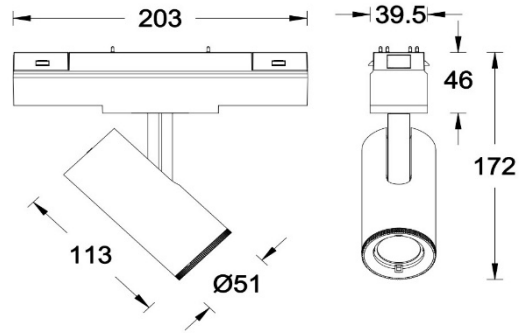

产品描述

VENTRIX系列低压轨道灯具，适配于WAC VENTRIX轨道系统，灯具灵动、小巧；电动灵活调节照射角度，精准控光；且可进行光束角度的调节，满足不同的应用环境需求，广泛应用于办公、商业等照明空间场所。

产品特性

- 主体材质: 铝合金灯体
- 光学系统: 透镜
- 表面处理: 静电粉末喷涂
- 投射方向: 水平 0°~360°调节; 垂直 0~90°调节(电动调节)
- 配件/支架: 见附件
- 安规认证: CQC
- 防护等级: IP20
- 绝缘等级: Class III
- 环境温度: -20°C~40°C

产品规格

- 遮光角: /
- 光源类型: COB
- 光源光通量: 4000K 1000lm
- 光源寿命: >50000h-L70 /B10-Ta25°C(LM-80/TM-21)
- 色温/显指: 2700K / 3000K / 3500K / 4000K; Ra90
- 光源色容差: 3 SDCM
- 输入电压: 48VDC
- 调光控制: ON-OFF/0-10V/ELV/DMX512/无线及 APP 控制
- 产品重量: 约 0.89Kg, 不含包装