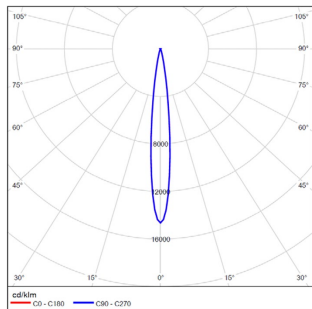

SILO FOCUS - MODEL: TL17FLM

W Track Luminaires

WAC LIGHTING

Responsible Lighting®

项目名称:

灯位号:

配件

一类配件	条纹玻璃镜片 LENS-73-BEL-C	柔光玻璃镜片 LENS-73-BSL	磨砂玻璃镜片 LENS-73-FR	无边蜂窝网格栅 LENS-73-HCL-C
二类配件	防眩光筒 LENS-20-SNOOT	防眩光蜂窝网格栅 LENS-20-HCL		
三类配件	四叶遮光板 TL-22-BD-SW			

注意: 最多可加装三个光学配件, 每类配件最多同时只加装一个

配光曲线@3000K数据

型号: TL17FLM34-O-F930

光束角: 12°

系统功率: 38W

系统光通量: 564lm

中心光强: 6780cd

系统光效: 15lm/W