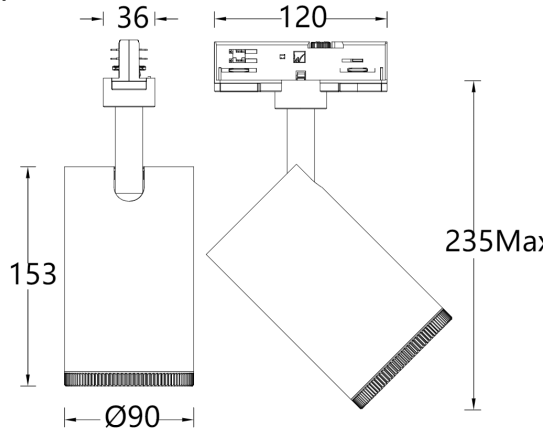

产品描述

SILO Focus 系列 LED 轨道射灯, 适配于 W 三回路轨道系统, 外形设计精致, 无可视散热器, 由压铸铝制成灯身, 内置无频闪驱动器, 采用 COB 发光模组, 具有丰富的光束角类型以及出色的显色性, 可提供重点照明或环境照明, 广泛使用于博物馆、美术馆、商业空间、酒店、零售等场所。

产品特性

- 主体材质: 铝合金压铸灯体
- 光学系统: 可调焦透镜
- 表面处理: 静电粉末喷涂, 黑色(BK), 白色(WT)
- 投射方向: 水平 0°~355°调节; 竖直 0~90°调节
- 配件/支架: 最多可加装三个光学配件, 每类配件最多同时只加装一个
- 安规认证: CCC
- 防护等级: IP20
- 绝缘等级: Class I
- 环境温度: -20°C~40°C
- 产品重量: 约 1.0Kg, 不含包装