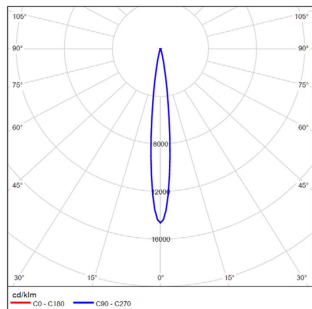

型号: TL16FLM18-O-F930

光束角: 12°

系统功率: 21W

系统光通量: 319lm

中心光强: 4670cd

系统光效: 15lm/W

型号: TL16FLM18-O-F930

光束角: 50°