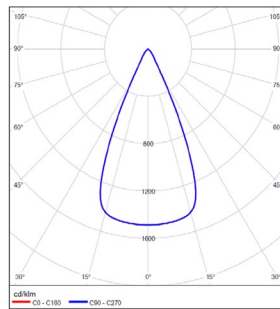

型号: TL17FLM34-O-F930

光束角: 12°

系统功率: 38W

系统光通量: 564lm

中心光强: 6780cd

系统光效: 15lm/W

型号: TL17FLM34-O-F930

光束角: 50°

系统功率: 38W

系统光通量: 813lm

中心光强: 1205cd

系统光效: 21lm/W