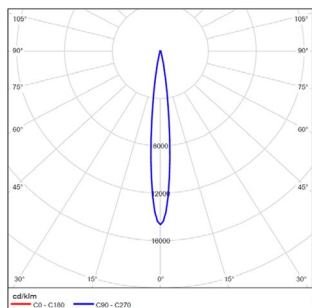

型号: TL16FLM26-O-F930

光束角: 12°

系统功率: 30W

系统光通量: 439lm

中心光强: 5859cd

系统光效: 15lm/W