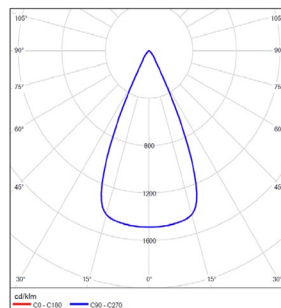

型号: TL16FLM26-O-F930

光束角: 50°

系统功率: 30W

系统光通量: 639lm

中心光强: 952cd

系统光效: 21lm/W

WAC Lighting

www.waclighting.com (US)

www.waclighting.com.cn (China)

Headquarters

44 Harbor Park Drive • Port Washington, NY

Phone (516) 515.5000 • Fax (516) 515.5050

WAC Lighting(Shanghai)

14, Lane 299, Bi Sheng Road, Shanghai 201204

Phone (86.21) 3393.3558 • Fax (86.21) 3362.1598

WAC Lighting 保留对产品进行不定期设计更新的权利。2024-03-14