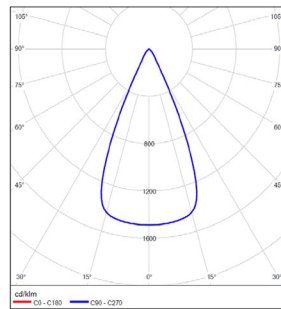

型号: TL16FLM18-O-F930

光束角: 12°

系统功率: 21W

系统光通量: 319lm

中心光强: 4670cd

系统光效: 15lm/W

型号: TL16FLM18-O-F930

光束角: 50°