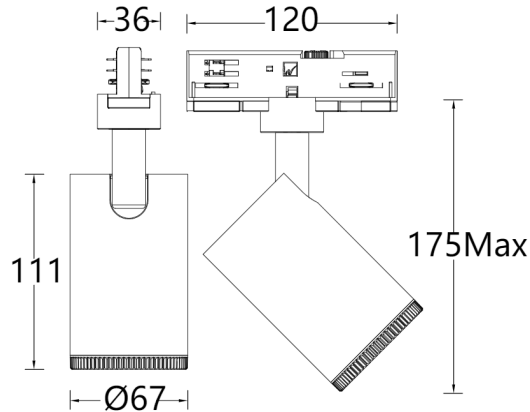

产品描述

SILO Focus 系列 LED 轨道射灯, 适配于 W 三回路轨道系统, 外形设计精致, 无可视散热器, 由压铸铝制成灯身, 内置无频闪驱动器, 采用 COB 发光模组, 具有丰富的光束角类型以及出色的显色性, 可提供重点照明或环境照明, 广泛使用于博物馆、美术馆、商业空间、酒店、零售等场所。

产品特性

- 主体材质: 铝合金压铸灯体
- 光学系统: 可调焦透镜
- 表面处理: 静电粉末喷涂, 黑色(BK), 白色(WT)
- 投射方向: 水平 0°~355°调节; 竖直 0~90°调节
- 配件/支架: 最多可加装三个光学配件, 每类配件最多同时只加装一个
- 安规认证: CCC
- 防护等级: IP20
- 绝缘等级: Class I
- 环境温度: -20°C~40°C
- 产品重量: 约 0.5Kg, 不含包装