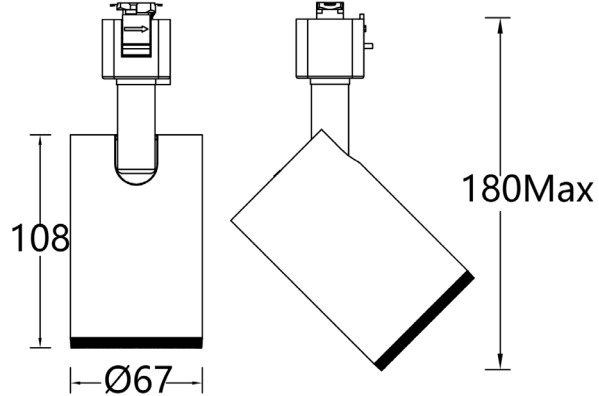

产品描述

SILO Wall Washer(简称 WW)系列 LED 轨道射灯, 适配于 J 三回路轨道系统, 外形设计精致, 无可视散热器, 由压铸铝制成灯身, 内置无频闪驱动电器, 采用 COB 发光模组, 提供多种标准色温选择, 具有优秀的洗墙配光以及出色的显色性, 广泛使用于博物馆、美术馆、商业空间、酒店、零售等场所。

产品特性

- 主体材质: 铝合金压铸灯体
- 光学系统: 双重透镜
- 表面处理: 静电粉末喷涂, 黑色(BK), 白色(WT)
- 投射方向: 水平 0°~355°调节; 竖直 0~90°调节
- 配件/支架: 可选遮光板
- 安规认证: CCC
- 防护等级: IP20
- 绝缘等级: Class I
- 环境温度: -20°C~40°C
- 产品重量: 约 0.5Kg, 不含包装