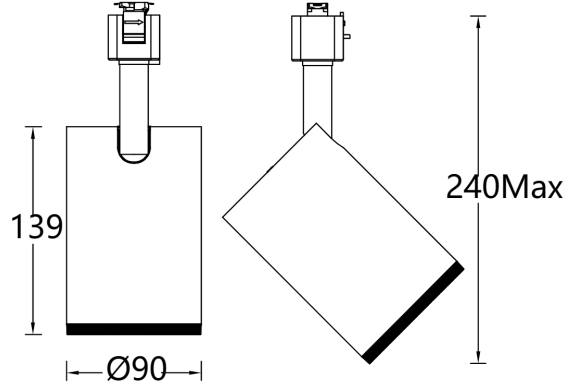

线图

产品描述

SILO Wall Washer(简称 WW)系列 LED 轨道射灯, 适配于 J 三回路轨道系统, 外形设计精致, 无可视散热器, 由压铸铝制成灯身, 内置无频闪驱动电器, 采用 COB 发光模组, 提供多种标准色温选择, 具有优秀的洗墙配光以及出色的显色性, 广泛应用于博物馆、美术馆、商业空间、酒店、零售等场所。

产品特性

- 主体材质: 铝合金压铸灯体
- 光学系统: 双重透镜
- 表面处理: 静电粉末喷涂, 黑色(BK), 白色(WT)
- 投射方向: 水平 0°~355°调节; 竖直 0~90°调节
- 配件/支架: 可选遮光板
- 安规认证: CCC
- 防护等级: IP20
- 绝缘等级: Class I
- 环境温度: -20°C~40°C
- 产品重量: 约 1.0Kg, 不含包装

产品规格

- 光源类型: COB
- 光源功率: 18W 或 26W 可选
- 光源光通量: 2700K: 2030lm (18W) / 2710lm (26W)
  3000K: 2120lm (18W) / 2830lm (26W)
  4000K: 2230lm (18W) / 2970lm (26W)
  5000K: 2330lm (18W) / 3100lm (26W)
- 光源寿命: >50000h-L70 / B10-Ta25°C(LM-80/TM-21)
- 色温/显指: 2700K / 3000K / 4000K / 5000K, >Ra90
- 光源色容差: 3 SDCM
- 输入电压: 220V~240V AC / 50Hz
- 调光控制: 内置旋钮调光(调光范围 10%~100%)

订购模型

Model	LED	Dimming	Beam	CRI	CCT	Finish
JL16W	LM18 COB 18W	O On-board	W Washer	9 90	27 2700K	WT White BK Black
SILO WW	LM26 COB 26W				30 3000K	
				40 4000K		
				50 5000K		

示例: JL16WLM18-O-W930WT