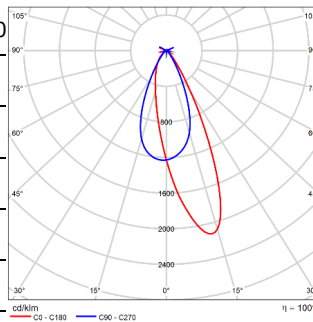

型号: JL16WLM18-O-W930

光束角: 洗墙配光

系统功率: 21W

系统光通量: 1555lm

中心光强: /

系统光效: 74lm/W

型号: JL16WLM26-O-W930

光束角: 洗墙配光