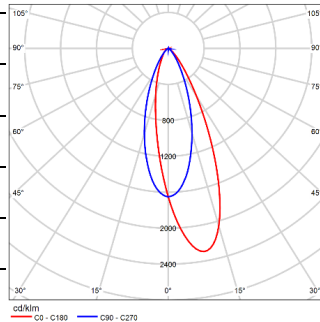

型号: JL15WLM12-O-W930

光束角: 洗墙配光

系统功率: 15W

系统光通量: 822lm

中心光强: /

系统光效: 55lm/W