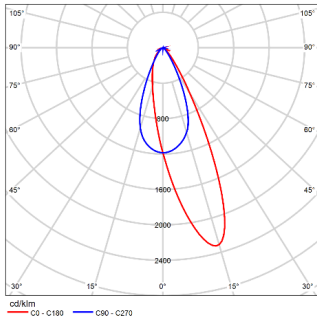

四叶遮光板
TL-22-BD-SW

配光曲线@3000K数据

型号: JL17WLM34-O-W930

光束角: 洗墙配光

系统功率: 38W

系统光通量: 2464lm

中心光强: /

系统光效: 65lm/W