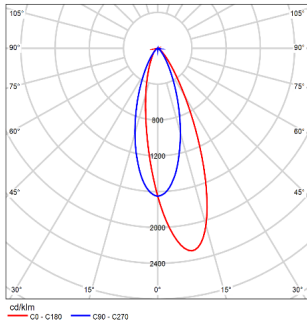

型号: JL15WLM06-O-W930

光束角: 洗墙配光

系统功率: 8W

系统光通量: 519lm

中心光强: /

系统光效: 65lm/W

型号: JL15WLM12-O-W930

光束角: 洗墙配光