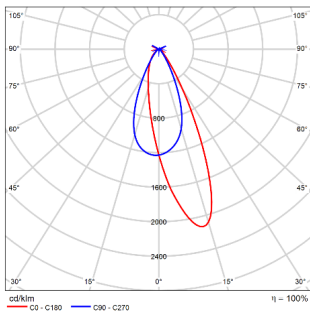

型号: JL16WLM18-O-W930

光束角: 洗墙配光

系统功率: 21W

系统光通量: 1555lm

中心光强: /

系统光效: 74lm/W

型号: JL16WLM26-O-W930

光束角: 洗墙配光