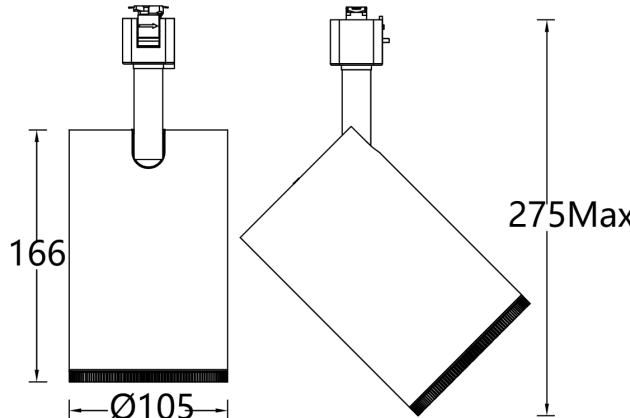

线图

产品描述

SILO Wall Washer(简称 WW)系列 LED 轨道射灯, 适配于 J 三回路轨道系统, 外形设计精致, 无可视散热器, 由压铸铝制成灯身, 内置无频闪驱动电器, 采用 COB 发光模组, 提供多种标准色温选择, 具有优秀的洗墙配光以及出色的显色性, 广泛使用于博物馆、美术馆、商业空间、酒店、零售等场所。

产品特性

- 主体材质: 铝合金压铸灯体
- 光学系统: 双重透镜
- 表面处理: 静电粉末喷涂, 黑色(BK), 白色(WT)
- 投射方向: 水平 0°~355°调节; 竖直 0~90°调节
- 配件/支架: 可选遮光板
- 安规认证: CCC
- 防护等级: IP20
- 绝缘等级: Class I
- 环境温度: -20°C~40°C
- 产品重量: 约 1.4Kg, 不含包装

产品规格

- 光源类型: COB
- 光源功率: 34W
- 光源光通量: 3390lm (2700K) / 3530lm (3000K)
  3710lm (4000K) / 3880lm (5000K)
- 光源寿命: >50000h-L70 / B10-Ta25°C(LM-80/TM-21)
- 色温/显指: 2700K / 3000K / 4000K / 5000K , >Ra90
- 光源色容差: 3 SDCM
- 输入电压: 220V~240V AC / 50Hz
- 调光控制: 内置旋钮调光(调光范围 10%~100%)

订购模型

Model	LED	Dimming	Beam	CRI	CCT	Finish
JL17W SILO WW	LM34 COB 34W	O On-board	W Washer	9 90	27 2700K 30 3000K 40 4000K 50 5000K	WT White BK Black

示例: JL17WLM34-O-W930WT

WAC Lighting
www.waclighting.com (US)
www.waclighting.com.cn (China)

Headquarters
44 Harbor Park Drive • Port Washington, NY
Phone (516) 515.5000 • Fax (516) 515.5050

WAC Lighting(Shanghai)
14, Lane 299, Bi Sheng Road, Shanghai 201204
Phone (86.21) 3393.3558 • Fax (86.21) 3362.1598

WAC Lighting 保留对产品进行不定期设计更新的权利。2024-03-15