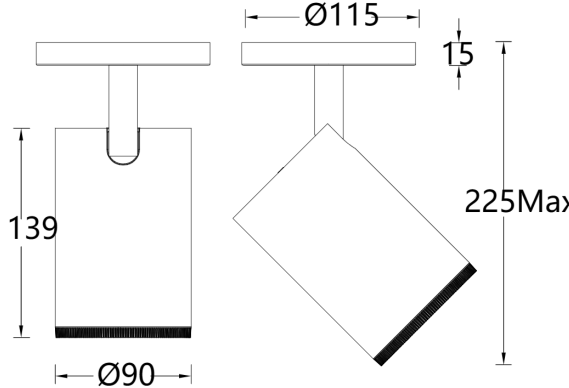

WAC LIGHTING

Surface Mounted Luminaires

Responsible Lighting®

项目名称:

灯位号:

产品图片

线图

产品描述