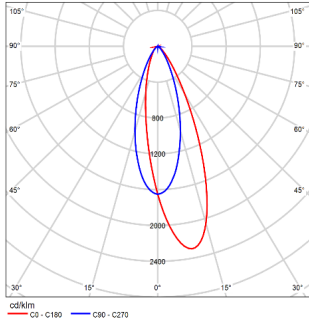

SILO WALL WASHER - MODEL: ME15WLM

WAC LIGHTING

Surface Mounted Luminaires

Responsible Lighting®

项目名称:

灯位号:

配件

四叶遮光板
TL-21-BD-SW

配光曲线@3000K数据

型号: ME15WLM06-O-W930

光束角: 洗墙配光

系统功率: 8W

系统光通量: 519lm

中心光强: /

系统光效: 65lm/W