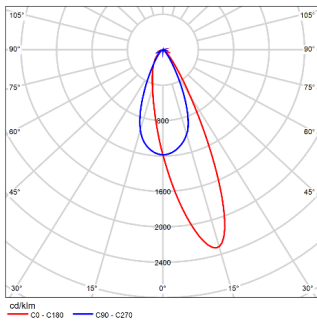

四叶遮光板
TL-22-BD-SW

配光曲线@3000K数据

型号: ME17WLM34-O-W930

光束角: 洗墙配光

系统功率: 38W

系统光通量: 2464lm

中心光强: /

系统光效: 65lm/W