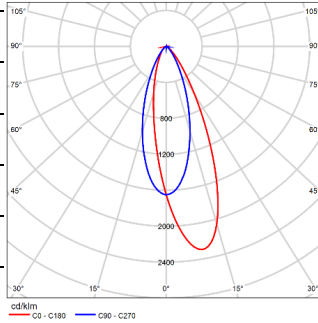

系统光效: 65lm/W

型号: ME15WLM12-O-W930

光束角: 洗墙配光

系统功率: 15W

系统光通量: 822lm

中心光强: /

系统光效: 55lm/W

SILO WALL WASHER - MODEL: ME16WLM