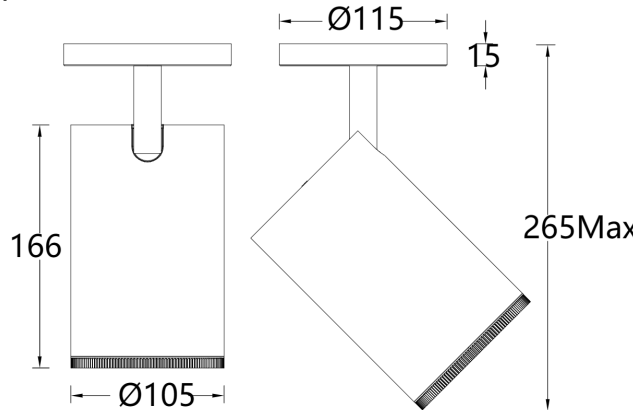

WAC LIGHTING

Surface Mounted Luminaires

Responsible Lighting®

项目名称:

灯位号:

产品图片

线图

产品描述