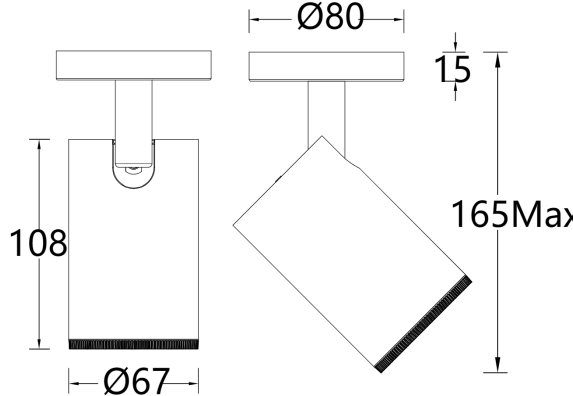

产品描述

SILO Wall Washer(简称 WW)系列 LED 吸顶射灯, 外形设计精致, 无可视散热器, 由压铸铝制成灯身, 内置无频闪驱动电器, 采用 COB 发光模组, 提供多种标准色温选择, 具有优秀的洗墙配光以及出色的显色性, 广泛使用于博物馆、美术馆、商业空间、酒店、零售等场所。

产品特性

- 主体材质: 铝合金压铸灯体
- 光学系统: 双重透镜
- 表面处理: 静电粉末喷涂, 黑色(BK), 白色(WT)
- 投射方向: 水平 0°~355°调节; 竖直 0~90°调节
- 配件/支架: 可选遮光板
- 安规认证: CCC
- 防护等级: IP20
- 绝缘等级: Class I
- 环境温度: -20°C~40°C
- 产品重量: 约 0.5Kg, 不含包装