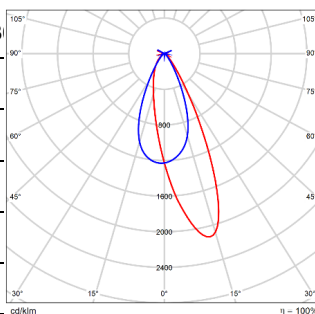

型号: ME16WLM26-O-W930

光束角: 洗墙配光

系统功率: 30W

系统光通量: 2061lm

中心光强: /

系统光效: 69lm/W