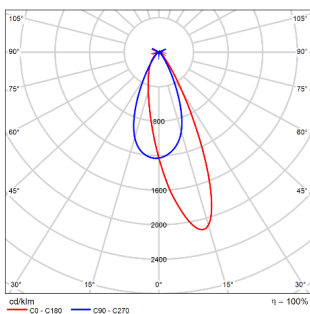

SILO WALL WASHER - MODEL: ME16WLM

Surface Mounted Luminaires

WAC LIGHTING

Responsible Lighting®

项目名称:

灯位号:

配件

四叶遮光板
LENS-73-BD

配光曲线@3000K数据

型号: ME16WLM18-O-W93

光束角: 洗墙配光

系统功率: 21W

系统光通量: 1555lm

中心光强: /

系统光效: 74lm/W