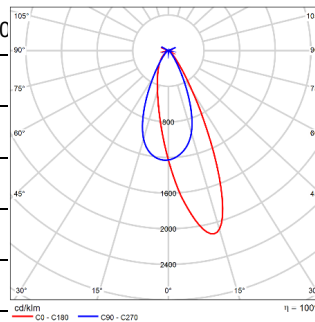

## 配光曲线@3000K数据

型号:	TL16WLM18-O-W930
光束角:	洗墙配光
系统功率:	21W
系统光通量:	1555lm
中心光强:	/
系统光效:	74lm/W

型号:	TL16WLM26-O-W930
光束角:	洗墙配光
系统功率:	30W
系统光通量:	2061lm
中心光强:	/
系统光效:	69lm/W