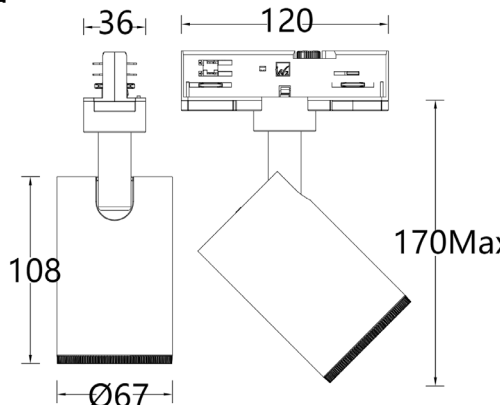

线图

产品描述

SILO Wall Washer(简称 WW)系列 LED 轨道射灯, 适配于 W 三回路轨道系统, 外形设计精致, 无可视散热器, 由压铸铝制成灯身, 内置无频闪驱动电器, 采用 COB 发光模组, 提供多种标准色温选择, 具有优秀的洗墙配光以及出色的显色性, 广泛使用于博物馆、美术馆、商业空间、酒店、零售等场所。

产品特性

- **主体材质:** 铝合金压铸灯体
- **光学系统:** 双重透镜
- **表面处理:** 静电粉末喷涂, 黑色(BK), 白色(WT)
- **投射方向:** 水平 0°~355°调节; 竖直 0~90°调节
- **配件/支架:** 可选遮光板
- **安规认证:** CCC
- **防护等级:** IP20
- **绝缘等级:** Class I
- **环境温度:** -20°C~40°C
- **产品重量:** 约 0.5Kg, 不含包装

产品规格

- **光源类型:** COB
- **光源功率:** 6W 或 12W 可选
- **光源光通量:** 2700K: 760lm (6W) / 1260lm (12W)
  3000K: 800lm (6W) / 1330lm (12W)
  4000K: 850lm (6W) / 1410lm (12W)
  5000K: 860lm (6W) / 1420lm (12W)
- **光源寿命:** >50000h-L70 / B10-Ta25°C(LM-80/TM-21)
- **色温/显指:** 2700K / 3000K / 4000K / 5000K, >Ra90
- **光源色容差:** 3 SDCM
- **输入电压:** 220V~240V AC / 50Hz
- **调光控制:** 内置旋钮调光(调光范围 10%~100%)、DALI、0-10V 调光(须提前与项目现场做匹配性测试)

订购模型

Model	LED	Dimming	Beam	CRI	CCT	Finish
TL15W	LM06 COB 6W	O On-board	W Washer	9 90	27 2700K	WT White BK Black
SILO WW	LM12 COB 12W	A DALI			30 3000K	
		D 0-10V			40 4000K	
					50 5000K	

示例: TL15WLM12-O-W930WT