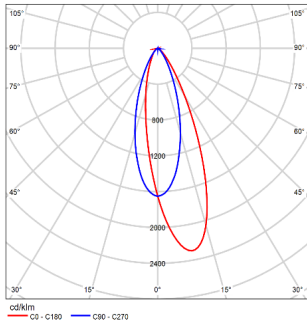

## 配光曲线@3000K数据

型号: TL15WLM06-O-W930

光束角: 洗墙配光

系统功率: 8W

系统光通量: 519lm

中心光强: /

系统光效: 65lm/W

型号: TL15WLM12-O-W930