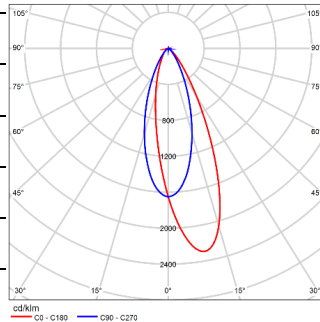

型号: TL15WLM12-O-W930

光束角: 洗墙配光

系统功率: 15W

系统光通量: 822lm

中心光强: /

系统光效: 55lm/W