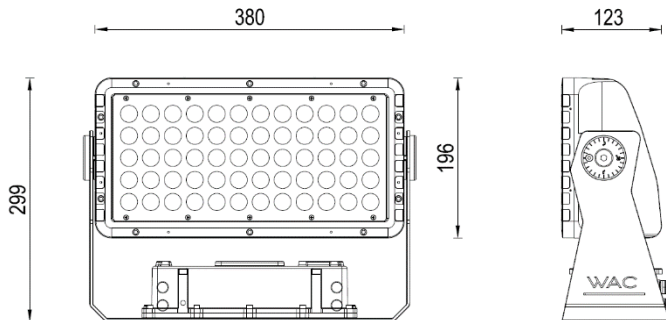

线图

产品描述

SHINE PRO 系列是 WAC 为高端户外照明场所设计的专业 LED 泛光灯。精心设计了独有的外形，全玻璃表面设计，简洁大方、时尚美观，更加的适合现在及未来建筑趋势。配置呼吸阀，可有效平衡内外部气压，以防冷凝水；充分融合空气动力学原理，独创最优散热结构，增强灯具散热性能，延长 LED 灯具使用寿命；可精确调节照射角度的同时，贴心设计角度锁死结构，锁定投射方向；SHINE PRO 系列灯具具有多种尺寸以及多种角度和功率可供选择，可以满足不同的照明应用解决方案。

产品特性

- 主体材质: 铝合金压铸灯体
- 光学系统: 透镜
- 表面处理: 静电粉末喷涂
- 投射方向: 垂直方向-30°~90°调节
- 配件/支架: 格栅+遮光罩
- 安规认证: CCC
- 防护等级: IP65
- 绝缘等级: Class I
- 环境温度: -20°C~50°C

产品规格

- 光源类型: HP
- 光源功率: 121W Max
- 系统光通量: 7350lm
- 光源寿命: >50000h-L70 /B10-Ta25°C(LM-80/TM-21)
- 色温/显指: RGBW 3000K/RGBW 4000K/ RGBW 6000K , Ra80
- 光源色容差: 5 SDCM
- 输入电压: 220V/AC
- 调光控制: DMX512
- 产品重量: 约 6.5Kg, 不含包装

订购模型

Model	Power	LEDs (quantity)	Max Lumens (lm)	Control Systems	Beam	CCT	Finish
EF4TI	121 121W(Max)	60	7350	ML DMX512 220V AC Power Supply	1 14°	F30 RGBW(3000K) F40 RGBW(4000K) F60 RGBW(6000K)	BK Black
					3 30°		
					J 15°x30°		
					6 60°		

示例: EF4TI-121ML-1F30BK

WAC Lighting
www.waclighting.com (US)
www.waclighting.com.cn (China)

Headquarters
44 Harbor Park Drive • Port Washington, NY
Phone (516) 515.5000 • Fax (516) 515.5050

WAC Lighting Technology (Shanghai) Co., Ltd
14, Lane 299, Bi Sheng Road, Shanghai 201204
Phone (86.21) 3393.3558 • Fax (86.21) 3362.1598

WAC Lighting 保留对产品进行不定期设计更新的权利。2024-01-19