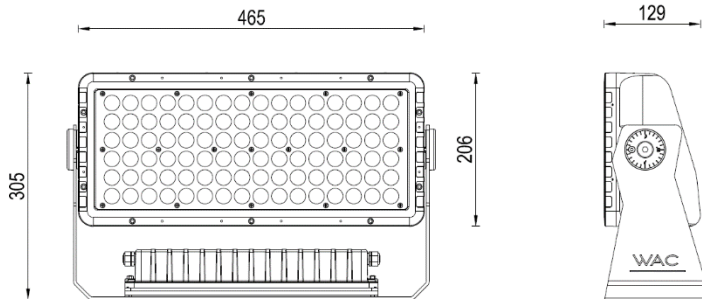

线图

产品描述

SHINE PRO 系列是 WAC 为高端户外照明场所设计的专业 LED 泛光灯。精心设计了独有的外形，全玻璃表面设计，简洁大方、时尚美观，更加的适合现在及未来建筑趋势。配置呼吸阀，可有效平衡内外部气压，以防冷凝水；充分融合空气动力学原理，独创最优散热结构，增强灯具散热性能，延长 LED 灯具使用寿命；可精确调节照射角度的同时，贴心设计角度锁定结构，锁定投射方向；SHINE PRO 系列灯具具有多种尺寸以及多种角度和功率可供选择，可以满足不同的照明应用解决方案。

产品特性

- 主体材质: 铝合金压铸灯体
- 光学系统: 透镜
- 表面处理: 静电粉末喷涂
- 投射方向: 垂直方向-30°~90°调节
- 配件/支架: 格栅+遮光罩
- 安规认证: CCC
- 防护等级: IP65
- 绝缘等级: Class I
- 环境温度: -20°C~50°C

产品规格

- 光源类型: HP
- 光源功率: 162W Max
- 系统光通量: 9800lm
- 光源寿命: >50000h-L70 /B10-Ta25°C(LM-80/TM-21)
- 色温/显指: RGBW 3000K/RGBW 4000K/ RGBW 6000K , Ra80
- 光源色容差: 5 SDCM
- 输入电压: 220V/AC
- 调光控制: DMX512
- 产品重量: 约 9Kg, 不含包装

订购模型

Model	Power	LEDs (quantity)	Max Lumens (lm)	Control Systems	Beam	CCT	Finish
EF4NI	162 162W(Max)	96	9800	ML DMX512 220V AC Power Supply	1 14°	F30 RGBW(3000K) F40 RGBW(4000K) F60 RGBW(6000K)	BK Black
					3 30°		
					J 15°x30°		
					6 60°		

示例: EF4NI-162ML-1F30BK

WAC Lighting
www.waclighting.com (US)
www.waclighting.com.cn (China)

Headquarters
44 Harbor Park Drive • Port Washington, NY
Phone (516) 515.5000 • Fax (516) 515.5050

WAC Lighting Technology (Shanghai) Co., Ltd
14, Lane 299, Bi Sheng Road, Shanghai 201204
Phone (86.21) 3393.3558 • Fax (86.21) 3362.1598

WAC Lighting 保留对产品进行不定期设计更新的权利。2024-01-19