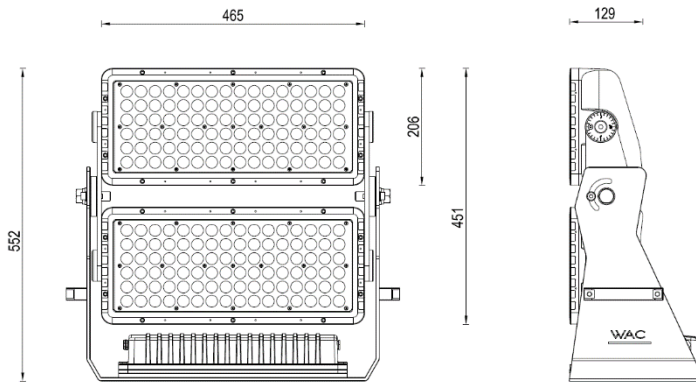

灯位号:

产品图片

线图

产品描述

SHINE PRO 系列是 WAC 为高端户外照明场所设计的专业 LED 泛光灯。精心设计了独有的外形，全玻璃表面设计，简洁大方、时尚美观，更加的适合现在及未来建筑趋势。配置呼吸阀，可有效平衡内外部气压，以防冷凝水；充分融合空气动力学原理，独创最优散热结构，增强灯具散热性能，延长 LED 灯具使用寿命；可精确调节照射角度的同时，贴心设计角度锁定结构，锁定投射方向；SHINE PRO 系列灯具具有多种尺寸以及多种角度和功率可供选择，可以满足不同的照明应用解决方案。