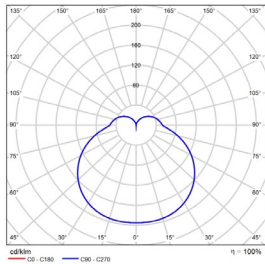

配光曲线3000K数据

型号: ELD110-12MT-P830BK

光束角: 140°

系统功率: 12.3W

系统光通量: 323lm

中心光强: /

系统光效: 26.2lm/W

WAC Lighting
www.waclighting.com (US)
www.waclighting.com.cn (China)