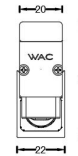

产品描述

Accent D1 灯具使用高光效, 寿命长的光源, 采取等间距排布设计, 保证了均匀的出光效果, 无阴影。Accent D1 线性灯具符合 LEED 户外照明功耗设计的要求, 整洁轻巧的外观确保轻松装配到外墙。Accent D1 灯具配备柔性电缆, 可自由选择侧面或底部出线, 满足项目需求。灯具支持 DMX512 调光控制, 带自动编址功能; 整灯 IP66 的防护等级, 可广泛应用于各种建筑照明等。

产品特性

- 主体材质: 铝合金灯体, PC 端盖
- 光学系统: 三面 PC 扩散罩
- 表面处理: 静电粉末喷涂
- 投射方向: /
- 配件/支架: 铝合金固定支架
- 安规认证: CQC
- 防护等级: IP66
- 绝缘等级: Class III
- 环境温度: -20°C~50°C

产品规格

- 光源类型: SMD
- 嵌入安装槽宽: $\geq 26\text{mm}$
- 光源功率: 12W (Max) /1000mm
- 光源光通量: 2700K 1200lm /3000K 1260lm /4000K 1320lm
- 光源寿命: $>50000\text{h-L70 /B10-Ta25}^\circ\text{C(LM-80/TM-21)}$
- 色温/显指: 2700K / 3000K / 4000K , Ra80; RGBW, TUNNABLE WHITE
- 光源色容差: 3 SDCM WHITE, 5 SDCM RGBW
- 输入电压: 24V DC
- 调光控制: ON-OFF 或 DMX512 调光控制
- 产品重量: 约 0.7Kg, 不含包装

订购模型

Model	Length (mm)	Power (W)	LEDs (quantity)	Max Lumens(lm)	Control Systems	Beam	Phase Controller (m)	CCT	Finish
ELD103-03	250	3(Max)	12	81	ET ON-OFF 24V DC Power Supply	P 三面发光	0 W/O Phase	27 2700K	BK Black
ELD105-06	500	6(Max)	24	162				30 3000K	
ELD110-12	1000	12(Max)	48	323				40 4000K	

示例: ELD110-12ET-P030BK

WAC Lighting

www.waclighting.com (US)
www.waclighting.com.cn (China)

Headquarters

44 Harbor Park Drive • Port Washington, NY
Phone (516) 515.5000 • Fax (516) 515.5050

WAC Lighting Technology (Shanghai) Co., Ltd

14, Lane 299, Bi Sheng Road, Shanghai 201204
Phone (86.21) 3393.3558 • Fax (86.21) 3362.1598