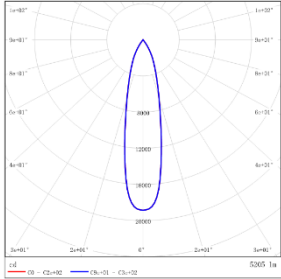

RING - MODEL: EP9MI

Spot Luminaires

WAC LIGHTING

Responsible Lighting®

项目名称:

灯位号:

配光曲线@3000K数据

型号: EP9MI-47EL-230BK

光束角: 23°

系统功率: 52.9W

系统光通量: 5205 lm

中心光强: 18886 cd

系统光效: 98.4 lm /W