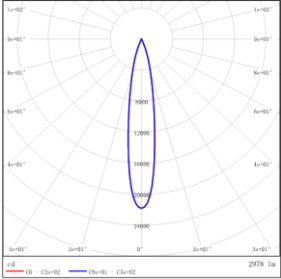

RING - MODEL: EP9SI

Spot Luminaires

WAC LIGHTING

Responsible Lighting®

项目名称:

灯位号:

配光曲线@3000K数据

型号: EP9SI-32EL-130BK

光束角: 17°

系统功率: 37.8W

系统光通量: 2978 lm

中心光强: 22012 cd

系统光效: 78.7 lm /W