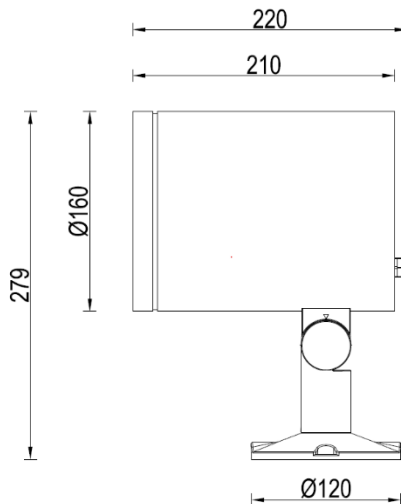

线图

产品描述

Ring 系列投光灯是 WAC 为高端户外照明场所设计的专业 LED 投光灯。灯体具有紧凑的尺寸，利用有效散热，延长 LED 寿命。简洁的外形和高性能的光学表现更凸显环境。Ring 系列具有多种尺寸以及最新的 LED 技术，可以垂直和水平方向精确调节转向。可应用于建筑立面和景观、雕塑等投射场所。

产品特性

- 主体材质: 铝合金挤出灯体
- 光学系统: 反射杯
- 表面处理: 静电粉末喷涂
- 投射方向: 水平方向 0°~330°调节; 垂直方向-30°~90°调节
- 配件/支架: 防眩遮光罩
- 安规认证: CCC
- 防护等级: IP65
- 绝缘等级: Class I
- 环境温度: -20°C~50°C

产品规格

- 光源类型: COB
- 光源功率: 68W Max
- 系统光通量: 7623lm
- 光源寿命: >50000h-L70 /B10-Ta25°C(LM-80/TM-21)
- 色温/显指: 2700K/3000K/ 4000K , Ra90
- 光源色容差: 3 SDCM
- 输入电压: 220V/AC
- 调光控制: ON-OFF / DMX512
- 产品重量: 约 3.5Kg, 不含包装

订购模型

Model	Power	LEDs (quantity)	Max Lumens (lm)	Control Systems	Beam	CCT	Finish
EP9LI	68 68W(Max)	COB	7623	EL ON-OFF 220V AC Power Supply	2 23°	27 2700K	BK Black
				ML DMX512 220V AC Power Supply	3 35°	30 3000K	
					4 45°	40 4000K	

示例: EP9LI-68EL-230BK

WAC Lighting
www.waclighting.com (US)
www.waclighting.com.cn (China)

Headquarters
44 Harbor Park Drive • Port Washington, NY
Phone (516) 515.5000 • Fax (516) 515.5050

WAC Lighting Technology (Shanghai) Co., Ltd
14, Lane 299, Bi Sheng Road, Shanghai 201204
Phone (86.21) 3393.3558 • Fax (86.21) 3362.1598

WAC Lighting 保留对产品进行不定期设计更新的权利。2023-12-19