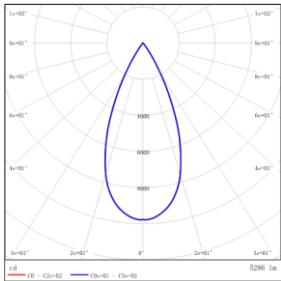

型号: EP9MI-47EL-430BK

光束角: 45°

系统功率: 53.2W

系统光通量: 5286 lm

中心光强: 9795 cd

系统光效: 99.3 lm /W