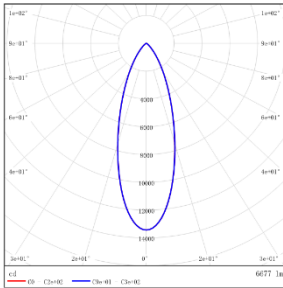

光束角: 23°

系统功率: 78.0W

系统光通量: 7220 lm

中心光强: 26770 cd

系统光效: 92.6 lm /W

型号: EP9LI-68EL-330BK

光束角: 35°

系统功率: 77.6W