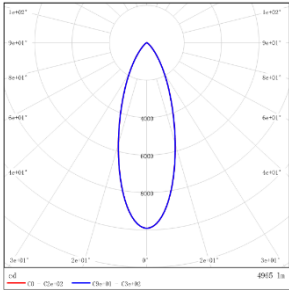

光束角: 23°

系统功率: 52.9W

系统光通量: 5205 lm

中心光强: 18886 cd

系统光效: 98.4 lm /W

型号: EP9MI-47EL-330BK

光束角: 35°

系统功率: 53.4W