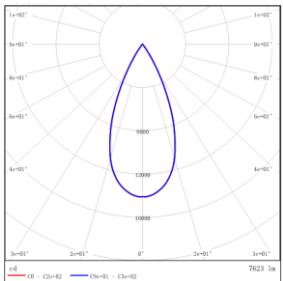

光束角: 23°

系统功率: 78.0W

系统光通量: 7220 lm

中心光强: 26770 cd

系统光效: 92.6 lm /W

型号: EP9LI-68EL-330BK

光束角: 35°

系统功率: 77.6W

系统光通量: 6677 lm

中心光强: 13447 cd

系统光效: 86.0 lm /W

型号: EP9LI-68EL-430BK

光束角: 45°

系统功率: 77.4W

系统光通量: 7623 lm

中心光强: 14125 cd