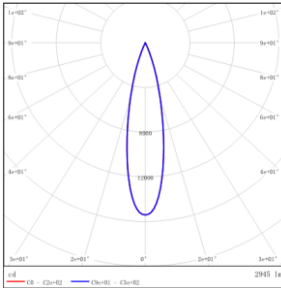

光束角: 17°

系统功率: 37.8W

系统光通量: 2978 lm

中心光强: 22012 cd

系统光效: 78.7 lm /W

型号: EP9SI-32EL-230BK

光束角: 23°

系统功率: 37.6W