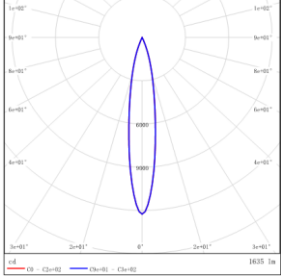

RING - MODEL: EP9NI

Spot Luminaires

WAC LIGHTING

Responsible Lighting®

项目名称:

灯位号:

配光曲线@3000K数据

型号: EP9NI-18EL-130BK

光束角: 17°

系统功率: 20.7W

系统光通量: 1635 lm

中心光强: 12524 cd

系统光效: 79 lm /W