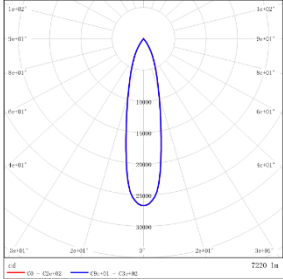

RING - MODEL: EP9LI

Spot Luminaires

WAC LIGHTING

Responsible Lighting®

项目名称:

灯位号:

配光曲线@3000K数据

型号: EP9LI-68EL-230BK

光束角: 23°

系统功率: 78.0W

系统光通量: 7220 lm

中心光强: 26770 cd

系统光效: 92.6 lm /W