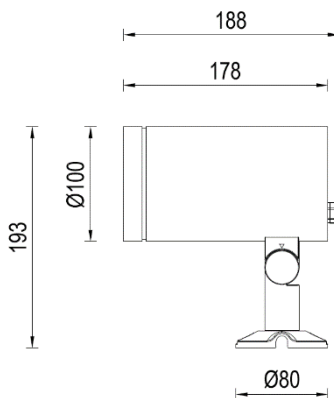

线图

产品描述

Ring 系列投光灯是 WAC 为高端户外照明场所设计的专业 LED 投光灯。灯体具有紧凑的尺寸，利用有效散热，延长 LED 寿命。简洁的外形和高性能的光学表现更凸显环境。Ring 系列具有多种尺寸以及最新的 LED 技术，可以垂直和水平方向精确调节转向。可应用于建筑立面和景观、雕塑等投射场所。

产品特性

- 主体材质: 铝合金挤出灯体
- 光学系统: 反射杯
- 表面处理: 静电粉末喷涂
- 投射方向: 水平方向 0°~330°调节; 垂直方向-30°~90°调节
- 配件/支架: 防眩遮光罩
- 安规认证: CCC
- 防护等级: IP65
- 绝缘等级: Class I
- 环境温度: -20°C~50°C

产品规格

- 光源类型: COB
- 光源功率: 32W Max
- 系统光通量: 2978lm
- 光源寿命: >50000h-L70 /B10-Ta25°C(LM-80/TM-21)
- 色温/显指: 2700K/3000K/ 4000K , Ra90
- 光源色容差: 3 SDCM
- 输入电压: 220V/AC
- 调光控制: ON-OFF / DMX512
- 产品重量: 约 1.5Kg, 不含包装

订购模型

Model	Power	LEDs (quantity)	Max Lumens (lm)	Control Systems	Beam	CCT	Finish
EP9SI	32 32W(Max)	COB	2978	EL ON-OFF 220V AC Power Supply	1 17°	27 2700K	BK Black
				ML DMX512 220V AC Power Supply	2 23°	30 3000K	
					3 33°	40 4000K	

示例: EP9SI-32EL-130BK