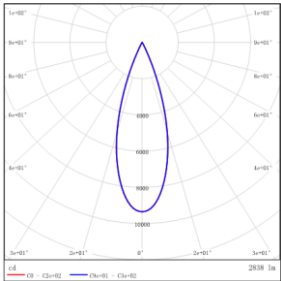

型号: EP9SI-32EL-330BK

光束角: 33°

系统功率: 37.4W

系统光通量: 2838 lm

中心光强: 9412 cd

系统光效: 75.9 lm /W