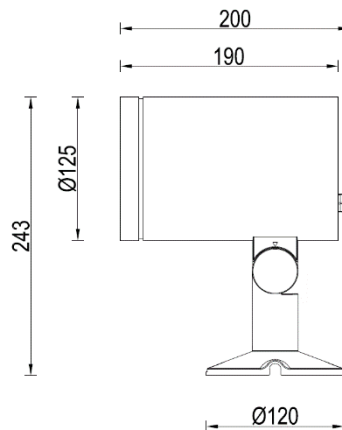

线图

产品描述

Ring 系列投光灯是 WAC 为高端户外照明场所设计的专业 LED 投光灯。灯体具有紧凑的尺寸，利用有效散热，延长 LED 寿命。简洁的外形和高性能的光学表现更凸显环境。Ring 系列具有多种尺寸以及最新的 LED 技术，可以垂直和水平方向精确调节转向。可应用于建筑立面和景观、雕塑等投射场所。

产品特性

- 主体材质: 铝合金挤出灯体
- 光学系统: 反射杯
- 表面处理: 静电粉末喷涂
- 投射方向: 水平方向 0°~330°调节; 垂直方向-30°~90°调节
- 配件/支架: 防眩遮光罩
- 安规认证: CCC
- 防护等级: IP65
- 绝缘等级: Class I
- 环境温度: -20°C~50°C

产品规格

- 光源类型: COB
- 光源功率: 47W Max
- 系统光通量: 5286lm
- 光源寿命: >50000h-L70 /B10-Ta25°C(LM-80/TM-21)
- 色温/显指: 2700K/3000K/ 4000K , Ra90
- 光源色容差: 3 SDCM
- 输入电压: 220V/AC
- 调光控制: ON-OFF / DMX512
- 产品重量: 约 2.5Kg, 不含包装

订购模型

Model	Power	LEDs (quantity)	Max Lumens (lm)	Control Systems	Beam	CCT	Finish
EP9MI	47 47W(Max)	COB	5286	EL ON-OFF	2 23° 3 35° 4 45°	27 2700K 30 3000K 40 4000K	BK Black
				220V AC Power Supply			
				ML DMX512			
				220V AC Power Supply			

示例: EP9MI-47EL-230BK

WAC Lighting
www.waclighting.com (US)
www.waclighting.com.cn (China)

Headquarters
44 Harbor Park Drive • Port Washington, NY
Phone (516) 515.5000 • Fax (516) 515.5050

WAC Lighting Technology (Shanghai) Co., Ltd
14, Lane 299, Bi Sheng Road, Shanghai 201204
Phone (86.21) 3393.3558 • Fax (86.21) 3362.1598

WAC Lighting 保留对产品进行不定期设计更新的权利。2023-12-19