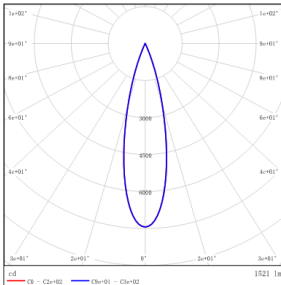

光束角: 17°

系统功率: 20.7W

系统光通量: 1635 lm

中心光强: 12524 cd

系统光效: 79 lm /W

型号: EP9NI-18EL-230BK

光束角: 25°

系统功率: 20.6W