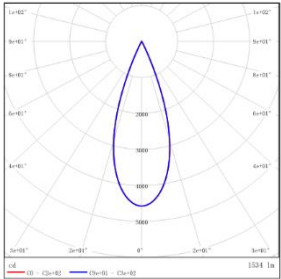

型号: EP9NI-18EL-330BK

光束角: 36°

系统功率: 20.6W

系统光通量: 1534 lm

中心光强: 4603 cd

系统光效: 74.3 lm /W