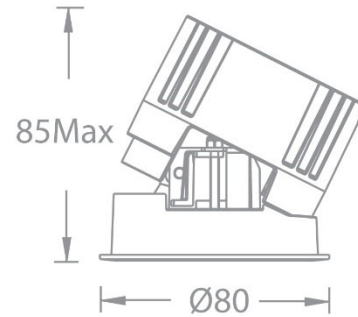

## 3寸圆形窄边嵌入式调角筒灯

WAC LIGHTING  
Responsible Lighting®

项目名称:

灯位号:

产品图片

线图