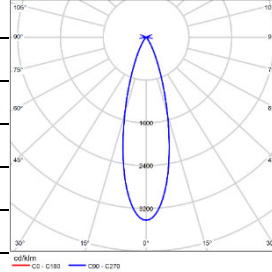

# WAC LIGHTING

Responsible Lighting®

项目名称:

灯位号:

|        |                    |
|--------|--------------------|
| 型号:    | DDT31-LM13E-130SWT |
| 光束角:   | 15°                |
| 系统功率:  | 15W                |
| 系统光通量: | 710lm              |
| 中心光强:  | 6027cd             |
| 系统光效:  | 47lm/W             |