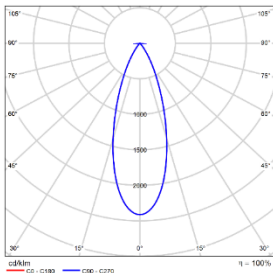

型号:	DDT31-LM13E-330SWT
光束角:	36°
系统功率:	15W
系统光通量:	738lm
中心光强:	1782cd
系统光效:	49lm/W