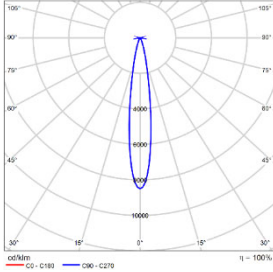

VOLTA- MODEL: DDT31

3寸圆形窄边嵌入式调角筒灯

WAC LIGHTING

Responsible Lighting®

项目名称:

灯位号:

型号:	DDT31-LM13E-130SWT
光束角:	15°
系统功率:	15W
系统光通量:	710lm
中心光强:	6027cd
系统光效:	47lm/W