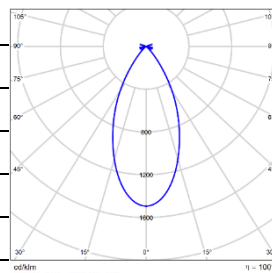

型号:	DDT31-LM13E-530SWT
光束角:	50°
系统功率:	15W
系统光通量:	612lm
中心光强:	914cd
系统光效:	41lm/W