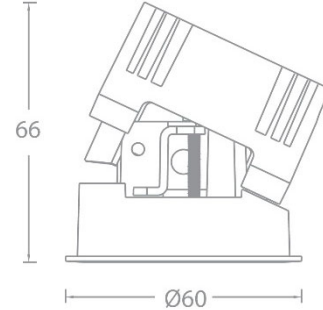

产品描述

VOLTA 系列 LED 圆形窄边嵌入式调角筒灯，流线型外观，采用精准的透镜和黑镜反射器设计，保证出光的同时仍能达到极致的防眩效果，光源腔采用封密式设计，可最大程度减少潮湿环境对其性能的影响；也可自由拆卸并更换反射器或光学配件，极大的提高了现场的便利性，主要适用于酒店及商业室内场所。

产品特性

- 主体材质: 铝合金压铸灯身
- 光学系统: 透镜+反射器
- 表面处理: 静电粉末喷涂
- 投射方向: 竖直 0-25°调节
- 配件/支架: 见附件
- 安规认证: CCC
- 防护等级: IP20 (光源腔 IP44)
- 绝缘等级: Class II
- 环境温度: -20°C~40°C

产品规格

- 开孔尺寸: Ø55mm
- 天花厚度: 1mm~15mm
- 遮光角: 30°
- 光源类型: HP LED
- 光源光通量: 2700K: 682lm ; 3000K: 720lm; 3500K: 752lm
  4000K: 765lm ; 5000K: 774lm
- 光源寿命: >50000h-L70 /B10-Ta25°C(LM-80/TM-21)
- 色温/显指: 2700K/3000K/3500K/4000K/5000K, CRI≥90
- 输入电压: 220V AC / 50Hz
- 调光控制: 不调光/0~10V/DALI(须提前与项目现场系统做匹配性测试)
- 产品重量: 约 0.2Kg, 不含包装

订购模型

Model	Size	Trim	LED	Driver	Beam	CCT	Reflector	Finish
DDT Downlight Directional T series	2 2"	1 Round Trim	LD08 LED 8W	E On-Off	1 15°	27 2700K	B Black	WT White
				D 0-10V Dimming	2 24°	30 3000K	S Specular	BK Black
				A DALI	3 36°	35 3500K		
				N No Driver	5 50°	40 4000K 50 5000K		

示例: DDT21-LD08E-230SWT

WAC Lighting
www.waclighting.com (US)
www.waclighting.com.cn (China)

Headquarters
44 Harbor Park Drive • Port Washington, NY
Phone (516) 515.5000 • Fax (516) 515.5050

WAC Lighting Technology (Shanghai) Co, Ltd.
14, Lane 299, Bi Sheng Road, Shanghai 201204
Phone (86.21) 3393.3558 • Fax (86.21) 3362.1598

WAC Lighting 保留对产品进行不定期设计更新的权利。2023-10-09