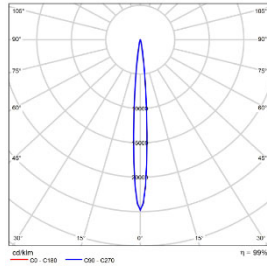

型号:	DDT31-LD08E-S30SWT
光束角:	8°
系统功率:	11W
系统光通量:	375lm
中心光强:	9280cd
系统光效:	34lm/W