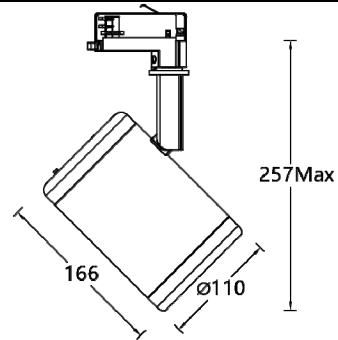

产品描述

MERE 系列 LED 轨道射灯, 采用模块化设计, 适配于 W 轨道系统, 外形设计精致, 无可视散热器, 由压铸铝制成灯身, 采用多颗粒 HP LED 发光模组, 可提供丰富的光束角配置, 更重要的是现场可徒手更换不同光束角配件, 可用于重点照明或环境照明。灯具内置无频闪驱动电器, 也可现场更换不同方式的调光模块, 广泛使用于博物馆、美术馆、商业空间、酒店、零售等场所。

产品特性

- 主体材质: 铝合金压铸灯体
- 光学系统: 透镜+反射器
- 表面处理: 静电粉末喷涂, 黑色(BK), 白色(WT)
- 投射方向: 水平 0°~365°调节; 竖直 0~90°调节
- 配件/支架: 参照配件表, 每类配件最多同时只加装一个
- 安规认证: CCC
- 防护等级: IP20
- 绝缘等级: Class I
- 环境温度: -20°C~40°C
- 产品重量: 约 1.8Kg, 不含包装

产品规格

- 光源类型: HP LED
- 光源功率: 18W(9*2W)或 27W(9*3W)可选, 内部可拨档调整功率
- 光源光通量: 2700K: 1730lm (18W) / 2580lm (27W)
  3000K: 1800lm (18W) / 2700lm (27W)
  3500K: 1850lm (18W) / 2780lm (27W)
  4000K: 1950lm (18W) / 2950lm (27W)
- 光源寿命: >50000h-L70 / B10-Ta25°C(LM-80/TM-21)
- 色温/显指: 2700K / 3000K / 3500K / 4000K, Ra90 或 Ra97(>Ra95)
- 光源色容差: 2 SDCM
- 输入电压: 220V~240V AC / 50Hz
- 调光控制: 旋钮+0-10V 二合一调光、DALI(须提前与项目现场做匹配性测试)

订购模型

Model	LED	Dimming	Beam	CRI	CCT	Finish
TL37S MERE	LD18 LED 18W LD27 LED 27W	D 0-10V+ On-board A DALI	S 6°	9 90 A 97	27 2700K 30 3000K 35 3500K 40 4000K	WT White BK Black
			N 10°			
			1 15°			
			2 24°			
			3 36°			
			5 50°			
			E 10*50°			
			G 25*55°			
W Wash						
TL37S	LD27	D	2	9	30	WT

示例: TL37SLD27-D-2930WT

WAC Lighting
www.waclighting.com (US)
www.waclighting.com.cn (China)

Headquarters
44 Harbor Park Drive • Port Washington, NY
Phone (516) 515.5000 • Fax (516) 515.5050

WAC Lighting(Shanghai)
14, Lane 299, Bi Sheng Road, Shanghai 201204
Phone (86.21) 3393.3558 • Fax (86.21) 3362.1598

WAC Lighting 保留对产品进行不定期设计更新的权利。2023-07-12