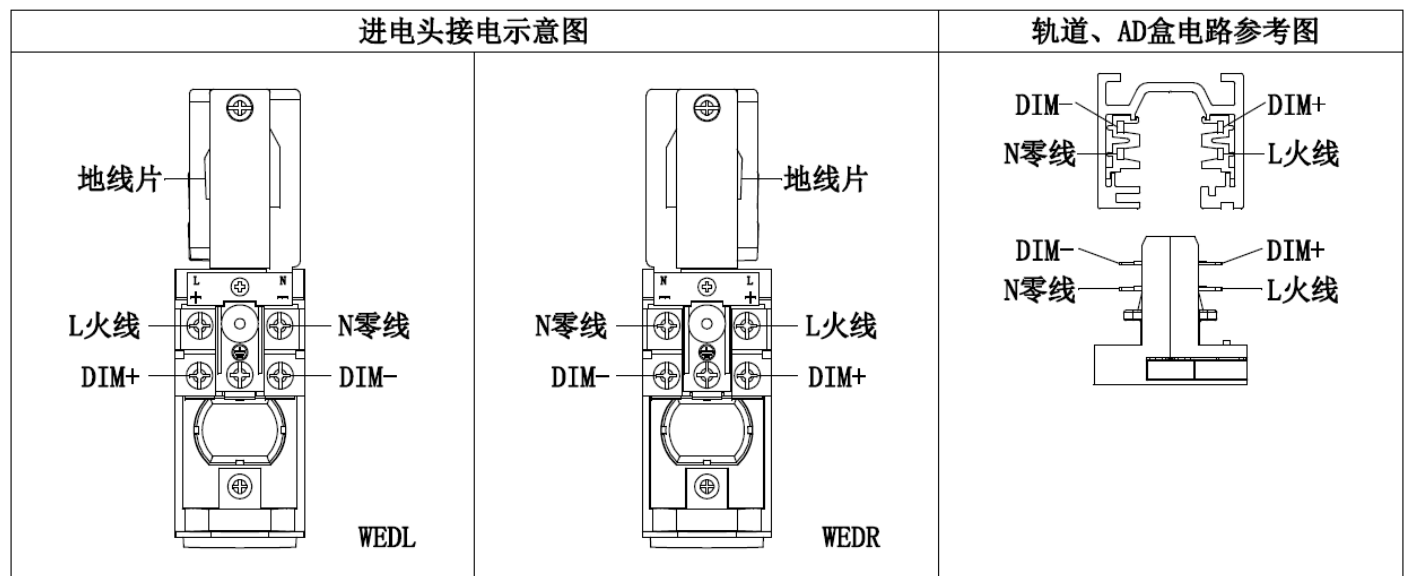

MERE - MODEL: TL37SLD

W Track Luminaires

WAC LIGHTING

Responsible Lighting®

项目名称:

灯位号:

配件

一类配件	透镜“角度S” LENS-TL37-HSBK	透镜“角度N” LENS-TL37-HNBK	透镜“角度1” LENS-TL37-H1BK	透镜“角度2” LENS-TL37-H2BK	透镜“角度3” LENS-TL37-H3BK
	透镜“角度5” LENS-TL37-H5BK	透镜“角度E” LENS-TL37-HEBK	透镜“角度G” LENS-TL37-HGBK		
二类配件	平面镜片“洗墙” LENS-TL37-WWWT	平面镜片“拉伸” LENS-TL37-EEWT	平面镜片“弱混光” LENS-TL37-SSWT	平面镜片“中混光” LENS-TL37-MMWT	平面镜片“重混光” LENS-TL37-LLWT
三类配件	历史感滤镜 LENS-TL37-HSWT	辨识度滤镜 LENS-TL37-RGWT	喜好度滤镜 LENS-TL37-PFWT		
四类配件	包边蜂窝 LENS-TL37-HCM	全黑色聚光筒 LENS-TL37-SNOOT-B	白外黑内聚光筒 LENS-TL37-SNOOT-W		
五类配件	黑色四叶遮光板 LENS-TL37-BD-BK	白色四叶遮光板 LENS-TL37-BD-WT			
六类配件	旋钮+0~10V调光模块(黑色) PART-TL37-D-BK	旋钮+0~10V调光模块(白色) PART-TL37-D-WT	DALI调光模块(黑色) PART-TL37-A-BK	DALI调光模块(白色) PART-TL37-A-WT	

注意：最多可加装六类配件，每类配件最多同时只加装一个

轨道接电示意图