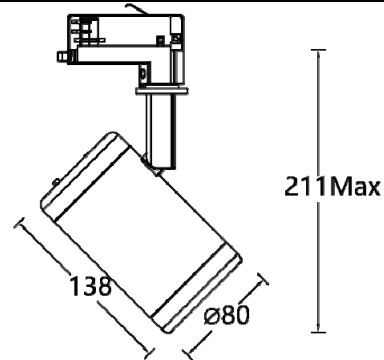

产品描述

MERE 系列 LED 轨道射灯, 采用模块化设计, 适配于 W 轨道系统, 外形设计精致, 无可视散热器, 由压铸铝制成灯身, 采用多颗粒 HP LED 发光模组, 可提供丰富的光束角配置, 更重要的是现场可徒手更换不同光束角配件, 可用于重点照明或环境照明。灯具内置无频闪驱动电器, 也可现场更换不同方式的调光模块, 广泛使用于博物馆、美术馆、商业空间、酒店、零售等场所。

产品特性

- **主体材质:** 铝合金压铸灯体
- **光学系统:** 透镜+反射器
- **表面处理:** 静电粉末喷涂, 黑色(BK), 白色(WT)
- **投射方向:** 水平 0°~365°调节; 竖直 0~90°调节
- **配件/支架:** 参照配件表, 每类配件最多同时只加装一个
- **安规认证:** CCC
- **防护等级:** IP20
- **绝缘等级:** Class I
- **环境温度:** -20°C~40°C
- **产品重量:** 约 0.9Kg, 不含包装

产品规格

- **光源类型:** HP LED
- **光源功率:** 8W(4*2W)或 12W(4*3W)可选, 内部可拨档调整功率
- **光源光通量:** 2700K: 770lm (8W) / 1150lm (12W)
  3000K: 800lm (8W) / 1200lm (12W)
  3500K: 820lm (8W) / 1240lm (12W)
  4000K: 860lm (8W) / 1300lm (12W)
- **光源寿命:** >50000h-L70 / B10-Ta25°C(LM-80/TM-21)
- **色温/显指:** 2700K / 3000K / 3500K / 4000K, Ra90 或 Ra97(>Ra95)
- **光源色容差:** 2 SDCM
- **输入电压:** 220V~240V AC / 50Hz
- **调光控制:** 旋钮+0-10V 二合一调光、DALI(须提前与项目现场做匹配性测试)

订购模型

Model	LED	Dimming	Beam	CRI	CCT	Finish
TL36S MERE	LD08 LED 8W LD12 LED 12W	D 0-10V+ On-board A DALI	S 6°	9 90 A 97	27 2700K 30 3000K 35 3500K 40 4000K	WT White BK Black
			N 10°			
			1 15°			
			2 24°			
			3 36°			
			5 50°			
			E 10*50°			
G 25*55°						
W Wash						
TL36S	LD12	D	2	9	30	WT

示例: TL36SLD12-D-2930WT

WAC Lighting
www.waclighting.com (US)
www.waclighting.com.cn (China)

Headquarters
44 Harbor Park Drive • Port Washington, NY
Phone (516) 515.5000 • Fax (516) 515.5050

WAC Lighting(Shanghai)
14, Lane 299, Bi Sheng Road, Shanghai 201204
Phone (86.21) 3393.3558 • Fax (86.21) 3362.1598

WAC Lighting 保留对产品进行不定期设计更新的权利。2023-07-12