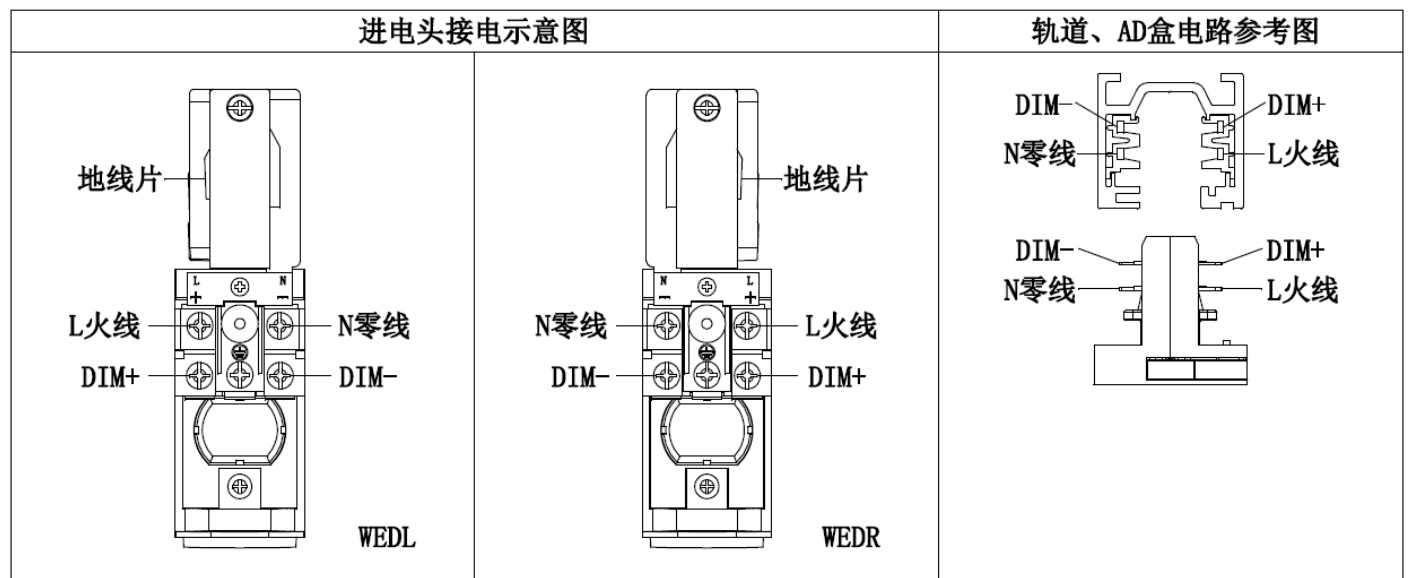

MERE - MODEL: TL36SLD

W Track Luminaires

WAC LIGHTING

Responsible Lighting®

项目名称:

灯位号:

配件

一类配件	透镜“角度S” LENS-TL36-HSBK	透镜“角度N” LENS-TL36-HNBK	透镜“角度1” LENS-TL36-H1BK	透镜“角度2” LENS-TL36-H2BK	透镜“角度3” LENS-TL36-H3BK
	透镜“角度5” LENS-TL36-H5BK	透镜“角度E” LENS-TL36-HEBK	透镜“角度G” LENS-TL36-HGBK		
二类配件	平面镜片“洗墙” LENS-TL36-WWWT	平面镜片“拉伸” LENS-TL36-EEWT	平面镜片“弱混光” LENS-TL36-SSWT	平面镜片“中混光” LENS-TL36-MMWT	平面镜片“重混光” LENS-TL36-LLWT
三类配件	历史感滤镜 LENS-TL36-HSWT	辨识度滤镜 LENS-TL36-RGWT	喜好度滤镜 LENS-TL36-PFWT		
四类配件	包边蜂窝 LENS-TL36-HCM	全黑色聚光筒 LENS-TL36-SNOOT-B	白外黑内聚光筒 LENS-TL36-SNOOT-W		
五类配件	黑色四叶遮光板 LENS-TL36-BD-BK	白色四叶遮光板 LENS-TL36-BD-WT			
六类配件	旋钮+0~10V调光模块(黑色) PART-TL36-D-BK	旋钮+0~10V调光模块(白色) PART-TL36-D-WT	DALI调光模块(黑色) PART-TL36-A-BK	DALI调光模块(白色) PART-TL36-A-WT	

注意：最多可加装六类配件，每类配件最多同时只加装一个

轨道接电示意图