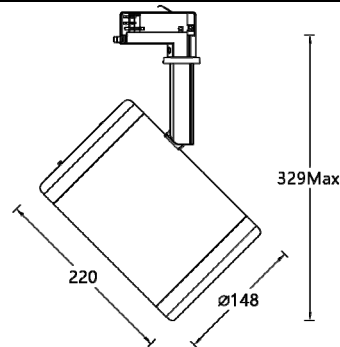

产品描述

MERE 系列 LED 轨道射灯, 采用模块化设计, 适配于 W 轨道系统, 外形设计精致, 无可视散热器, 由压铸铝制成灯身, 采用多颗粒 HP LED 发光模组, 可提供丰富的光束角配置, 更重要的是现场可徒手更换不同光束角配件, 可用于重点照明或环境照明。灯具内置无频闪驱动电器, 也可现场更换不同方式的调光模块, 广泛使用于博物馆、美术馆、商业空间、酒店、零售等场所。

产品特性

- 主体材质: 铝合金压铸灯体
- 光学系统: 透镜+反射器
- 表面处理: 静电粉末喷涂, 黑色(BK), 白色(WT)
- 投射方向: 水平 0°~365°调节; 竖直 0~90°调节
- 配件/支架: 参照配件表, 每类配件最多同时只加装一个
- 安规认证: CCC
- 防护等级: IP20
- 绝缘等级: Class I
- 环境温度: -20°C~40°C
- 产品重量: 约 3.8Kg, 不含包装

产品规格

- 光源类型: HP LED
- 光源功率: 32W 或 48W 可选, 内部可拨档调整功率
- 光源光通量: 2700K: 3080lm (32W) / 4600lm (48W)
  3000K: 3200lm (32W) / 4800lm (48W)
  3500K: 3280lm (32W) / 4940lm (48W)
  4000K: 3400lm (32W) / 5150lm (48W)
- 光源寿命: >50000h-L70 / B10-Ta25°C(LM-80/TM-21)
- 色温/显指: 2700K / 3000K / 3500K / 4000K, Ra90 或 Ra97(>Ra95)
- 光源色容差: 2 SDCM
- 输入电压: 220V~240V AC / 50Hz
- 调光控制: 旋钮+0-10V 二合一调光、DALI(须提前与项目现场做匹配性测试)

订购模型

Model	LED	Dimming	Beam	CRI	CCT	Finish
TL38S MERE	LD32 LED 32W LD48 LED 48W	D 0-10V+ On-board A DALI	S 6°	9 90 A 97	27 2700K 30 3000K 35 3500K 40 4000K	WT White BK Black
			N 10°			
			1 15°			
			2 24°			
			3 36°			
			5 50°			
			E 10*50°			
			G 25*55°			
W Wash						
TL38S	LD48	D	2	9	30	WT

示例: TL38SLD48-D-2930WT

WAC Lighting
www.waclighting.com (US)
www.waclighting.com.cn (China)

Headquarters
44 Harbor Park Drive • Port Washington, NY
Phone (516) 515.5000 • Fax (516) 515.5050

WAC Lighting(Shanghai)
14, Lane 299, Bi Sheng Road, Shanghai 201204
Phone (86.21) 3393.3558 • Fax (86.21) 3362.1598

WAC Lighting 保留对产品进行不定期设计更新的权利。2023-07-12