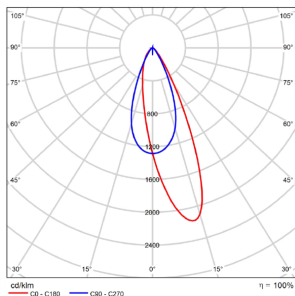

OCULARC WALL WASHER - MODEL:SR46W/ME46W WAC LIGHTING

Surface Mounted Luminaires

Responsible Lighting®

项目名称:

灯位号:

配件

MTB-CABLE-1000-BK

ME/SR46WLD03-M 专用延长线: 用于 MTB 电源分线器和 ME/SR46WLD03-M 系列展柜灯具之间, 总长 1m, 两端带快接插头

注: ME/SR46WLD03-M原灯具输入电线长度约0.5米。

专用MTB电源分线器(<http://www.waclighting.com.cn/products/detail/3147>)和延长线需单独订购。

配光曲线@3000K数据

型号: SR46WLD03-M-F930

光束角: Washer

系统功率: Exclude driver

系统光通量: 44lm

中心光强: /

系统光效: /