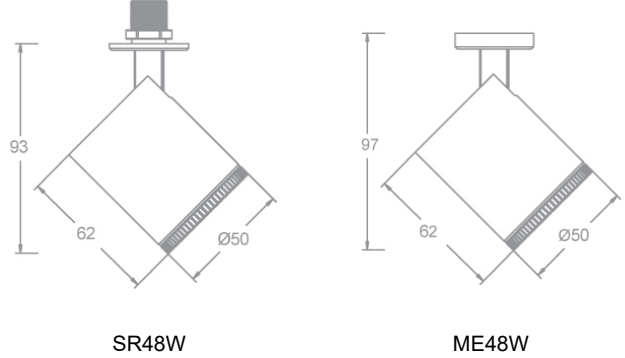

Responsible Lighting®

项目名称:

灯位号:

产品图片

线图

产品描述

Ocularc Wall Washer (以下简称 WW) 系列低压轨道灯具, 可选择开孔嵌入安装或者表面磁吸式安装, 灯具灵动、小巧, 外观与 Oculux Focus 版一致; 采用 WAC 领先的光学技术, 可均匀洗亮被照面, 满足不同的应用环境需求, 广泛应用于博物馆和美术馆展柜空间。

产品特性

- 主体材质: 铝合金灯体
- 光学系统: 双重透镜
- 表面处理: 液体烤漆, 黑色(BK)
- 投射方向: 水平 0°~365°调节; 竖直 0~90°调节
- 配件/支架: 见附表
- 安规认证: CQC
- 防护等级: IP20
- 绝缘等级: Class III
- 环境温度: -20°C~40°C

产品规格

- 安装尺寸: SR48W 为嵌入式开孔安装, 孔径 Φ 17, 安装厚度 1-15mm
ME48W 磁吸安装, 需在展柜合适位置安装铁质表面
- 光源类型: HP LED
- 光源功率: 10W
- 光源光通量: 3000K: 950lm; 4000K: 1000lm
- 光源寿命: >50000h-L70 / B10-Ta25°C(LM-80/TM-21)
- 色温/显指: 3000K / 4000K; Ra90 和 Ra97(>Ra95)可选
- 光源色容差: 3 SDCM
- 输入电压: 恒流 800mA max (压降 12VDC)
- 调光控制: 可外置驱动, 详见配件规格书 (需单独订购)
- 产品重量: 约 0.2Kg, 不含包装

支持 0-10V 调光, 可驱动 1 个展柜灯

尺寸(L*W*H): 115*43*25, mm

注: 电器需单独订购, 不含电线

配光曲线@3000K数据

型号:	SR48WLD10-N-W930
光束角:	Wash
系统功率:	10W (不含电器)
系统光通量:	409lm
中心光强:	/
系统光效:	41lm/W