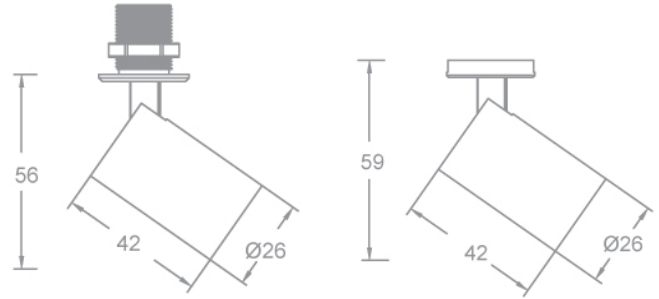

线图

SR46W

ME46W

产品描述

Ocularc Wall Washer (以下简称 WW) 系列低压轨道灯具, 可选择开孔嵌入安装或者表面磁吸式安装, 灯具灵动、小巧, 外观与 Oculux Focus 版一致; 采用 WAC 领先的光学技术, 可均匀洗亮被照面, 满足不同的应用环境需求, 广泛应用于博物馆和美术馆展柜空间。

产品特性

- 主体材质: 铝合金灯体
- 光学系统: 双重透镜
- 表面处理: 液体烤漆, 黑色(BK)
- 投射方向: 水平 0°~365°调节; 竖直 0~90°调节
- 配件/支架: 见附表
- 安规认证: CQC
- 防护等级: IP20
- 绝缘等级: Class III
- 环境温度: -20°C~40°C

产品规格

- 安装尺寸: SR46W: 开孔 Ø17, 安装厚度 1-15mm
  ME46W: 磁吸安装, 需在展柜合适位置安装铁质表面
- 光源类型: HP LED
- 光源功率: 3W
- 光源光通量: 3000K: 250lm; 4000K: 265lm
- 光源寿命: >50000h-L70 / B10-Ta25°C(LM-80/TM-21)
- 色温/显指: 3000K / 4000K; Ra90 和 Ra97(>Ra95)可选
- 光源色容差: 3 SDCM
- 输入电压: 恒流 1000mA max (3VDC)
- 调光控制: 可匹配 MTB 电源分线器 (3W), 详见其规格书 (单独订购)
- 产品重量: 约 0.1Kg, 不含包装

订购模型

Model	LED	Dimming	Beam	CRI	CCT	Finish
ME46W	LD03 LED 3W	M MTB driver	W Washer	9 90	30 3000K	BK Black
SR46W		N Single wire		A 97	40 4000K	
Ocularc WW						
SL46W	LD03	M	W	9	30	BK

示例: ME46WLD03-M-W930BK

注: 灯具不含电器, 需单独订购

WAC Lighting
www.waclighting.com (US)
www.waclighting.com.cn (China)

Headquarters
44 Harbor Park Drive • Port Washington, NY
Phone (516) 515.5000 • Fax (516) 515.5050

WAC Lighting Technology (Shanghai) Co, Ltd.
14, Lane 299, Bi Sheng Road, Shanghai 201204
Phone (86.21) 3393.3558 • Fax (86.21) 3362.1598

WAC Lighting 保留对产品进行不定期设计更新的权利。2022-08-26