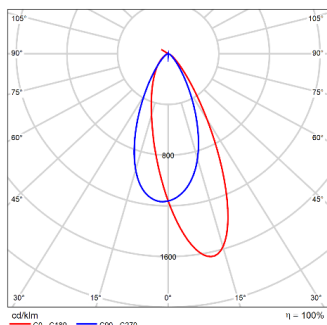

支持 0-10V 调光, 可驱动 1 个展柜灯

尺寸(L*W*H): 115*43*25, mm

注: 电器需单独订购, 不含电线

配光曲线@3000K数据

型号:	SR48WLD10-N-W930
光束角:	Wash
系统功率:	10W (不含电器)
系统光通量:	409lm
中心光强:	/
系统光效:	41lm/W