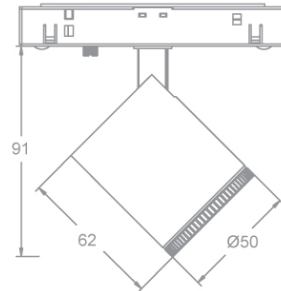

产品描述

Ocularc Wall Washer (以下简称 WW) 系列低压轨道灯具, 适配于 WAC mini 轨道系统, 灯具灵动、小巧, 外观与 Oculux Focus 版一致; 采用 WAC 领先的光学技术, 可均匀洗亮被照面, 满足不同的应用环境需求, 广泛应用于博物馆和美术馆展柜空间。

产品特性

- 主体材质: 铝合金灯体
- 光学系统: 双重透镜
- 表面处理: 液体烤漆, 黑色(BK)
- 投射方向: 水平 0°~365°调节; 竖直 0~90°调节
- 配件/支架: 见附表
- 安规认证: CQC
- 防护等级: IP20
- 绝缘等级: Class III
- 环境温度: -20°C~40°C

产品规格

- 光源类型: HP LED
- 光源功率: 10W
- 光源光通量: 3000K: 950lm; 4000K: 1000lm
- 光源寿命: >50000h-L70 / B10-Ta25°C(LM-80/TM-21)
- 色温/显指: 3000K / 4000K; Ra90 和 Ra97(>Ra95)可选
- 光源色容差: 3 SDCM
- 输入电压: 24VDC
- 调光控制: On-boarding 旋钮调光(范围 10%~100%) 或 ON-OFF(支持系统调光, 需搭配外置可调光恒压器, 并与调光系统做好匹配)
- 产品重量: 约 0.2Kg, 不含包装

订购模型

Model	LED	Dimming	Beam	CRI	CCT	Finish
SL48W Ocularc WW	LD10 LED 10W	O On-boarding E ON-OFF®	W Washer	9 90 A 97	30 3000K 40 4000K	BK Black
SL48W	LD10	O	W	9	30	BK

示例 / Example: SL48WLD10-O-W930BK

注释: ①支持系统调光, 需搭配外置可调光恒压器 (调光方式由恒压器决定)

配件

低压轨道Mini track 可提供1m、2m、3m规格 MT1M-BK-C 1m轨道 MT2M-BK-C 2m轨道 MT3M-BK-C 3m轨道		轨道供电端 MLE-BK-C	
I型轨道接驳器 MI-BK-C		L型轨道接驳器 ML-BK-C	

注意: 低压轨道采用表面式安装, 自带两个端盖 (End Cap); 低压轨道若需吊挂式安装, 请联系 WAC。

WAC Lighting
www.waclighting.com (US)
www.waclighting.com.cn (China)

Headquarters
44 Harbor Park Drive • Port Washington, NY
Phone (516) 515.5000 • Fax (516) 515.5050

WAC Lighting Technology (Shanghai) Co, Ltd.
14, Lane 299, Bi Sheng Road, Shanghai 201204
Phone (86.21) 3393.3558 • Fax (86.21) 3362.1598

WAC Lighting 保留对产品进行不定期设计更新的权利。2022-08-26