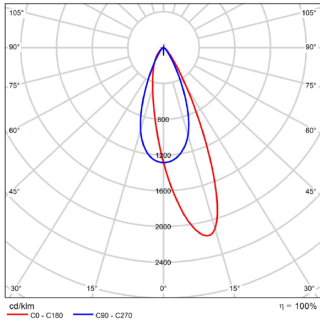

WAC Lighting 保留对产品进行不定期设计更新的权利。2022-08-26

OCULARC WALL WASHER - MODEL: SL46V WAC LIGHTING

Mini Track Luminaires (24V) Responsible Lighting®

项目名称:

灯位号:

配光曲线@3000K数据

型号:	SL46WLD03-O-W930
光束角:	Wash
系统功率:	4W
系统光通量:	162lm
中心光强:	/
系统光效:	41lm/W