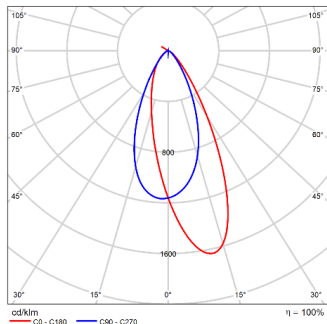

WAC Lighting 保留对产品进行不定期设计更新的权利。2022-08-26

OCULARC WALL WASHER-MODEL: SL48W WAC LIGHTING

Mini Track Luminaires (24V) Responsible Lighting®

项目名称:

灯位号:

配光曲线@3000K数据

型号:	SL48WLD10-O-W930
光束角:	Wash
系统功率:	11W
系统光通量:	409lm
中心光强:	/
系统光效:	37lm/W