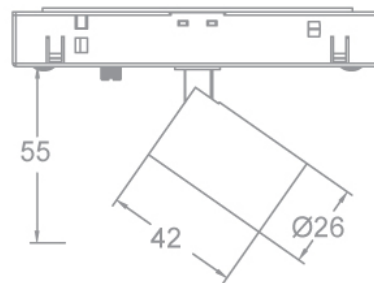

产品描述

Ocularc Wall Washer (以下简称 WW) 系列低压轨道灯具, 适配于 WAC mini 轨道系统, 灯具灵动、小巧, 外观与 Oculux Focus 版一致; 采用 WAC 领先的光学技术, 可均匀洗亮被照面, 满足不同的应用环境需求, 广泛应用于博物馆和美术馆展柜空间。

产品特性

- 主体材质: 铝合金灯体
- 光学系统: 双重透镜
- 表面处理: 液体烤漆, 黑色(BK)
- 投射方向: 水平 0°~365°调节; 竖直 0~90°调节
- 配件/支架: 见附表
- 安规认证: CQC
- 防护等级: IP20
- 绝缘等级: Class III
- 环境温度: -20°C~40°C

产品规格

- 光源类型: HP LED
- 光源功率: 3W
- 光源光通量: 3000K: 250lm; 4000K: 265lm
- 光源寿命: >50000h-L70 / B10-Ta25°C(LM-80/TM-21)
- 色温/显指: 3000K / 4000K; Ra90 和 Ra97(>Ra95)可选
- 光源色容差: 3 SDCM
- 输入电压: 24VDC
- 调光控制: On-boarding 旋钮调光(范围 10%~100%) 或 ON-OFF(支持系统调光, 需搭配外置可调光恒压器, 并与调光系统做好匹配)
- 产品重量: 约 0.08Kg, 不含包装

订购模型

Model	LED	Dimming	Beam	CRI	CCT	Finish
SL46W Ocularc WW	LD03 LED 3W	O On-boarding E ON-OFF®	W Washer	9 90 A 97	30 3000K 40 4000K	BK Black
SL46W	LD03	O	W	9	30	BK

示例 / Example: SL46WLD03-O-W930BK

注释: ①支持系统调光, 需搭配外置可调光恒压器 (调光方式由恒压器决定)

配件

低压轨道Mini track 可提供1m、2m、3m规格 MT1M-BK-C 1m轨道 MT2M-BK-C 2m轨道 MT3M-BK-C 3m轨道		轨道供电端 MLE-BK-C	
I型轨道接驳器 MI-BK-C		L型轨道接驳器 ML-BK-C	

注意: 低压轨道采用表面式安装, 自带两个端盖 (End Cap); 低压轨道若需吊挂式安装, 请联系 WAC。

WAC Lighting
www.waclighting.com (US)
www.waclighting.com.cn (China)

Headquarters
44 Harbor Park Drive • Port Washington, NY
Phone (516) 515.5000 • Fax (516) 515.5050

WAC Lighting Technology (Shanghai) Co, Ltd.
14, Lane 299, Bi Sheng Road, Shanghai 201204
Phone (86.21) 3393.3558 • Fax (86.21) 3362.1598

WAC Lighting 保留对产品进行不定期设计更新的权利。2022-08-26