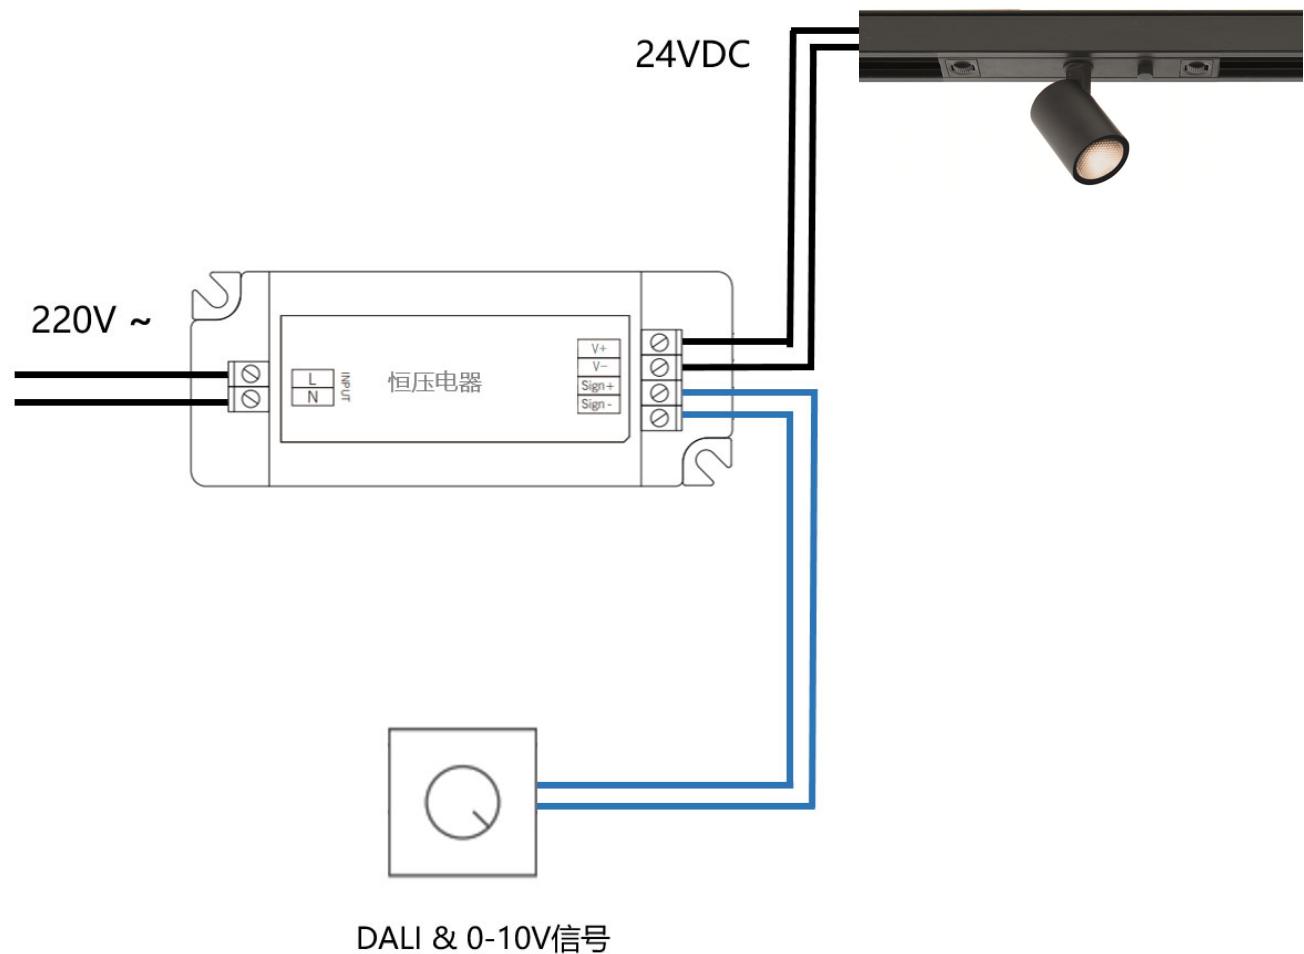

OCULARC WALL WASHER - MODEL: SL46V WAC LIGHTING

Mini Track Luminaires (24V) Responsible Lighting®

项目名称:

灯位号:

配光曲线@3000K数据

型号:	SL46WLD03-O-W930
光束角:	Wash
系统功率:	4W
系统光通量:	162lm
中心光强:	/
系统光效:	41lm/W

系统调光接线示意图 (灯具型号: SL46WLD03-E)

此回路灯具可支持系统调光，接线示意图如下（调光方式由恒压电器决定），需提前做好调光匹配性测试。