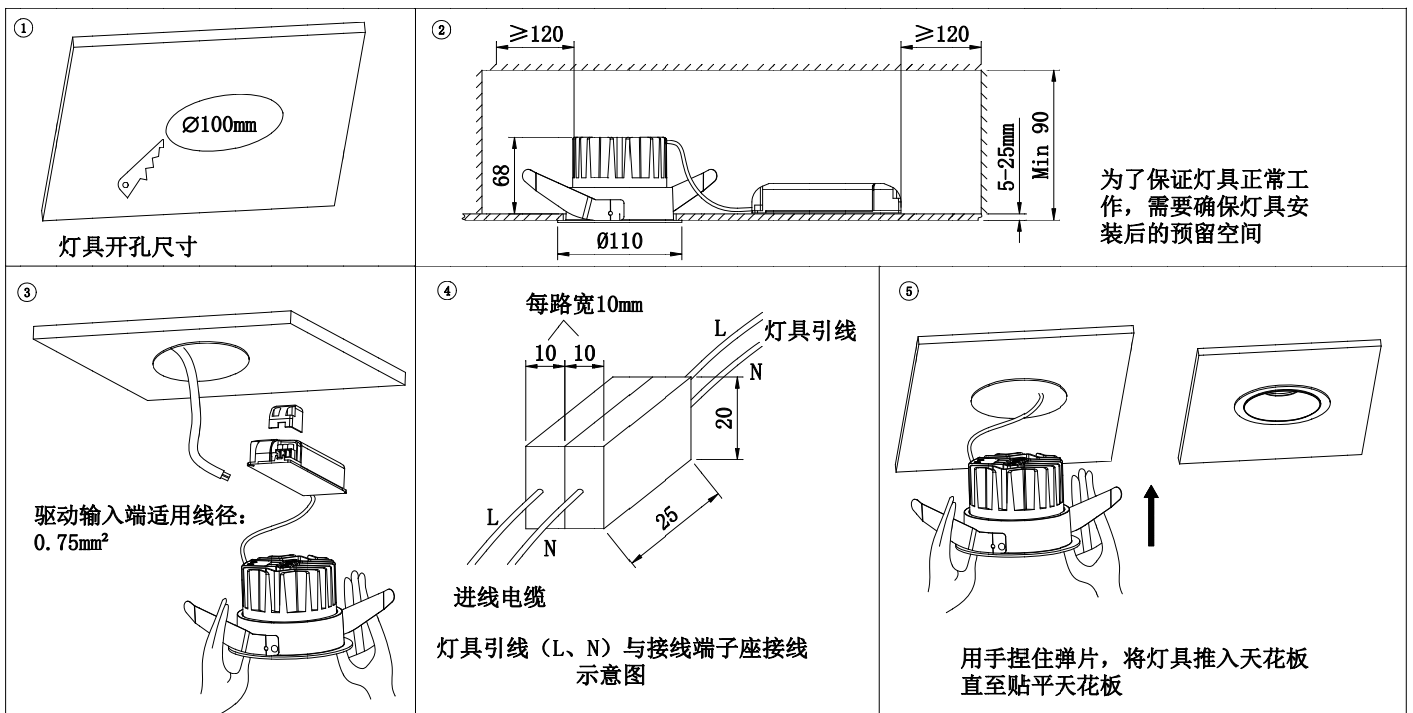

灯具安装：

*若灯具的驱动自带引线，且此连接引线需要与一个独立的接线端子座进行连接（参考图④示意图接线，此灯具不含此端子座），每路接线端子座尺寸应不小于 $10 \times 20 \times 25\text{mm}$ 。

DLN33 系列拆装反射罩（左下图）：

DWN31 洗墙出光口调节（右下图）：

WAC LIGHTING

由“WAC” “Responsible Lighting” 商标持有人美国 WAC Lighting 公司授权

中国营销总部：華格照明科技（上海）有限公司

地址：中国（上海）自由贸易试验区毕升路299弄14号102室（邮编201204）

中国工厂：东莞华明灯具有限公司出品

地址：广东省东莞市清溪镇清风路390号（邮编523653）

安装声明：

1. 安装前请仔细阅读说明书，并按安装说明书内容操作；
2. 请有资质的电工安装，为避免触电危险，在安装、维护前请确认关闭电源；
3. 适用于室内安装使用（不可用于潮湿环境）；
4. 灯具可嵌入安装天花板表面，但不要在灯具上方覆盖隔热物和可燃物，以避免引发火灾；
5. 请勿将灯具安装于不稳定，不坚固的天窗上，以避免灯具坠落；
6. 本灯具的光源是不可替换的，一旦需要替换（如光源寿命终了时）应替换整个灯具；
7. 妥善保存此说明书，以备需要时使用。

灯具安装：

*若灯具的驱动自带引线，且此连接引线需要与一个独立的接线端子座进行连接（参考图④示意图接线，此灯具不含此端子座），每路接线端子座尺寸应不小于 10×20×25mm。

*不带电器的灯具，灯具具有棕蓝引出线，不可直接接入 220V 交流电。客户自配电器，其中自配的电器需要匹配光源。