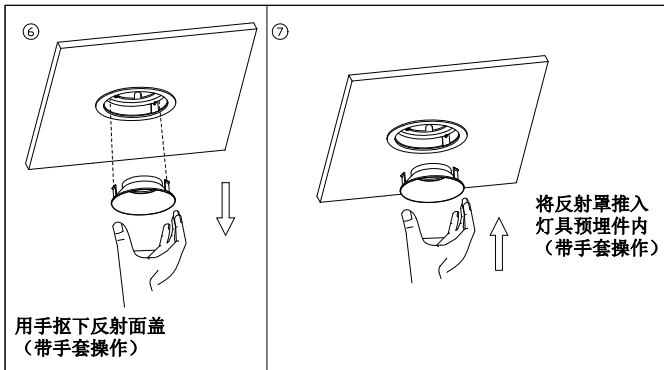

安装声明：

1. 安装前请仔细阅读说明书，并安装说明书内容操作；
2. 请有资质的电工安装，为避免触电危险，在安装、维护前请确认关闭电源，
输入电压：AC 220-240V~50/60Hz，不带电器出货产品，需按标贴接入合适电器；
3. 适用于室内安装使用（不可用于潮湿环境）；
4. 灯具可嵌入安装天花板表面，但不要在灯具上方覆盖隔热物和可燃物，以避免引发火灾；
5. 请勿将灯具安装于不稳定，不坚固的天窗上，以避免灯具坠落；
6. 本灯具的光源是不可替换的，一旦需要替换（如光源寿命终了时）应替换整个灯具；
6. 妥善保存此说明书，以备需要时使用。

灯具安装：

*若灯具的驱动自带引线，且此连接引线需要与一个独立的接线端子座进行连接（参考图④示意图接线，此灯具不含此端子座），每路接线端子座尺寸应不小于 $10 \times 20 \times 25\text{mm}$ 。

DLN33 系列拆装反射罩（左下图）：

DWN31 洗墙出光口调节（右下图）：

WAC LIGHTING

由“WAC” “Responsible Lighting” 商标持有人美国 WAC Lighting 公司授权