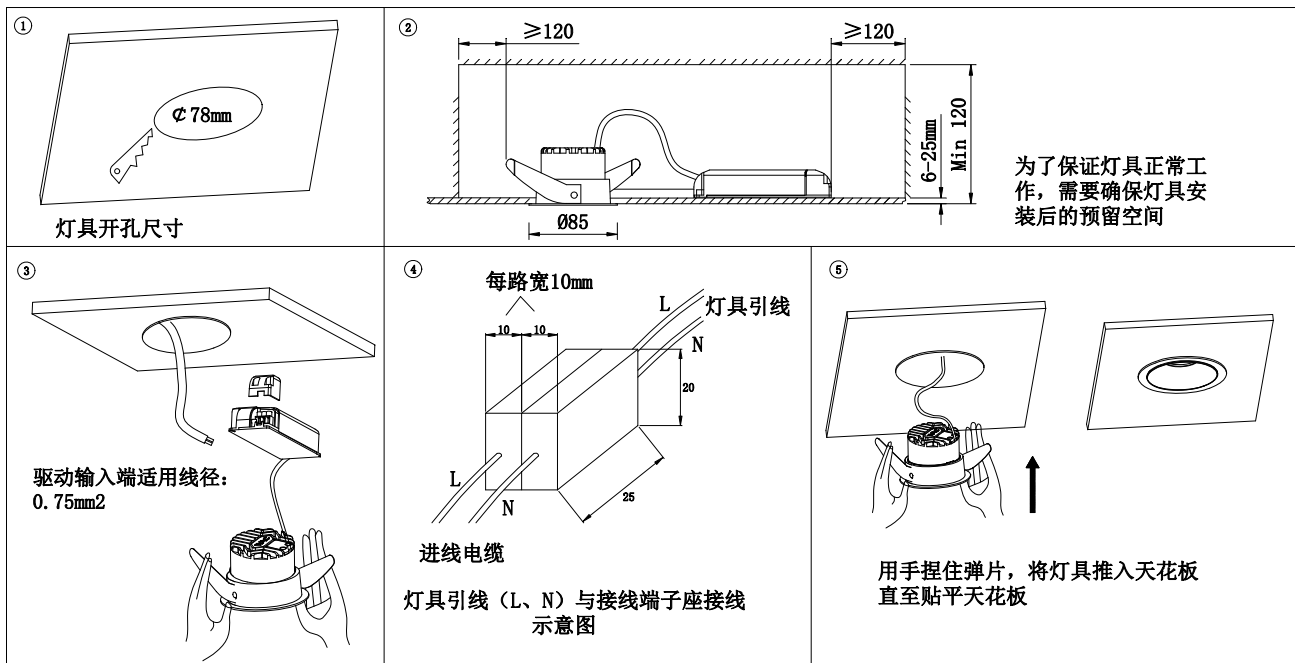

安装声明：

1. 安装前请仔细阅读说明书，并安装说明书内容操作；
2. 请有资质的电工安装，为避免触电危险，在安装、维护前请确认关闭电源，
输入电压：AC 220-240V~50/60Hz，不带电器出货产品，需按标贴接入合适电器；
3. 适用于室内安装使用（不可用于潮湿环境）；
4. 灯具可嵌入安装天花板表面，但不要在灯具上方覆盖隔热物和可燃物，以避免引发火灾；
5. 请勿将灯具安装于不稳定，不坚固的天窗上，以避免灯具坠落；
6. 本灯具的光源是不可替换的，一旦需要替换（如光源寿命终了时）应替换整个灯具；
6. 妥善保存此说明书，以备需要时使用。

灯具安装：

*若灯具的驱动自带引线，且此连接引线需要与一个独立的接线端子座进行连接（参考图④示意图接线，此灯具不含此端子座），每路接线端子座尺寸应不小于 $10 \times 20 \times 25\text{mm}$ 。

DLN33 系列拆装反射罩（左下图）：

DWN31 洗墙出光口调节（右下图）：

WAC LIGHTING

由“WAC” “Responsible Lighting” 商标持有人美国 WAC Lighting 公司授权

灯具安装：

*若灯具的驱动自带引线，且此连接引线需要与一个独立的接线端子座进行连接（参考图④示意图接线，此灯具不含此端子座），每路接线端子座尺寸应不小于 10×20×25mm。

*不带电器的灯具，灯具具有棕蓝引出线，不可直接接入 220V 交流电。客户自配电器，其中自配的电器需要匹配光源。