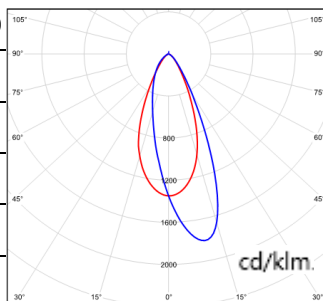

型号: TL22WLM28-O-W930

光束角: 洗墙配光

系统功率: 32W

系统光通量: 1997lm

中心光强: /

系统光效: 62lm/W