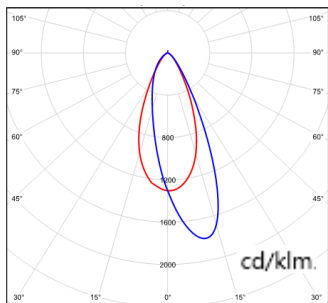

系统光效: 62lm/W

型号: TL22WLM28-O-W930

光束角: 洗墙配光

系统功率: 32W

系统光通量: 1997lm

中心光强: /

系统光效: 62lm/W

型号: TL22WLM38-O-W930