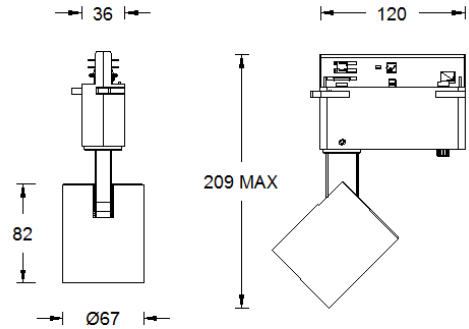

产品描述

Swallow Wall Washer (简称 WW) 系列 LED 洗墙轨道射灯, 由压铸铝制成灯身, 内置 COB 发光模组, 并无可视散热器。提供两种标准色温选择, 具有优秀的洗墙配光以及出色的显色性。针对博物馆、美术馆、商业空间、酒店以及高档住宅等场所, 可以提供专业的洗墙照明。

产品特性

- **主体材质:** 铝合金压铸灯体, 绝缘耐压塑胶电器盒
- **光学系统:** 双重透镜
- **表面处理:** 静电粉末喷涂, 黑色(BK), 白色(WT)
- **投射方向:** 水平 0°~365°调节; 竖直 0~90°调节
- **配件/支架:** 可加装光学配件
- **安规认证:** CCC
- **防护等级:** IP20
- **绝缘等级:** Class I
- **环境温度:** -20°C~40°C
- **产品重量:** 约 0.6Kg, 不含包装