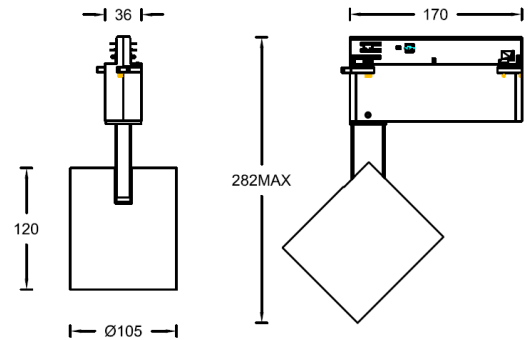

线图

产品描述

Swallow Wall Washer (简称 WW) 系列 LED 洗墙轨道射灯, 由压铸铝制成灯身, 内置 COB 发光模组, 并无可视散热器。提供两种标准色温选择, 具有优秀的洗墙配光以及出色的显色性。针对博物馆、美术馆、商业空间、酒店以及高档住宅等场所, 可以提供专业的洗墙照明。

产品特性

- **主体材质:** 铝合金压铸灯体, 绝缘耐压塑胶电器盒
- **光学系统:** 双重透镜
- **表面处理:** 静电粉末喷涂, 黑色(BK), 白色(WT)
- **投射方向:** 水平 0°~365°调节; 竖直 0~90°调节
- **配件/支架:** 最多可加装三个光学配件, 每类配件最多同时只加装一个
- **安规认证:** CCC
- **防护等级:** IP20
- **绝缘等级:** Class I
- **环境温度:** -20°C~40°C
- **产品重量:** 约 1.3Kg, 不含包装