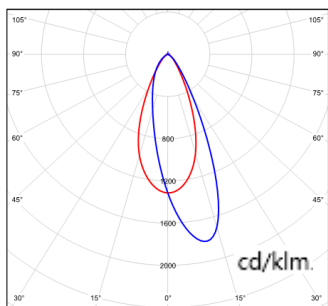

配件

TL-22-BD-SW
四叶遮光板

配光曲线@3000K数据

型号: TL22WLM18-O-W930

光束角: 洗墙配光

系统功率: 21W

系统光通量: 1292lm

中心光强: /