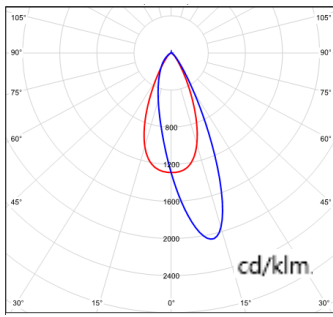

配件

TL-21-BD-SW
四叶遮光板

配光曲线@3000K数据

型号: TL21WLM12-O-W930

光束角: 洗墙配光

系统功率: 15W

系统光通量: 768lm

中心光强: /