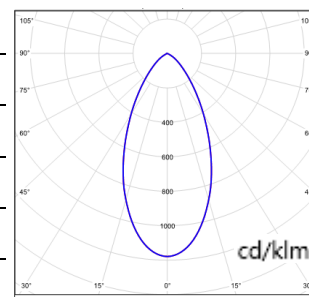

型号:	ME22HLM38-E-5930
光束角:	50°
系统功率:	45W
系统光通量:	2883lm
中心光强:	3397cd
系统光效:	64lm/W