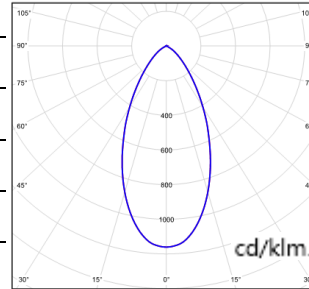

SWALLOW PRO - MODEL: ME22HLM

Surface Mounted Luminaires

WAC LIGHTING

Responsible Lighting®

项目名称:

灯位号:

型号:	ME22HLM28-E-3930
光束角:	36°
系统功率:	35W
系统光通量:	2184lm
中心光强:	4691cd
系统光效:	62lm/W

型号:	ME22HLM28-E-5930
光束角:	50°
系统功率:	35W
系统光通量:	2190lm
中心光强:	2541cd
系统光效:	63lm/W