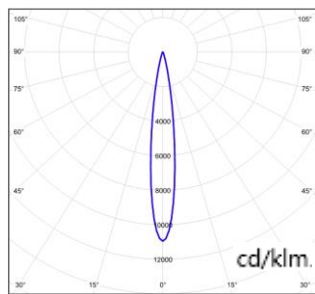

配光曲线@3000K数据

型号:	ME21HLM12-E-1930
光束角:	12°
系统功率:	15W
系统光通量:	813lm
中心光强:	8896cd
系统光效:	54lm/W

型号:	ME21HLM12-E-2930
光束角:	24°
系统功率:	15W
系统光通量:	905lm
中心光强:	5963cd
系统光效:	60lm/W

型号:	ME21HLM12-E-3930
光束角:	36°
系统功率:	15W
系统光通量:	968lm
中心光强:	2546cd
系统光效:	65lm/W