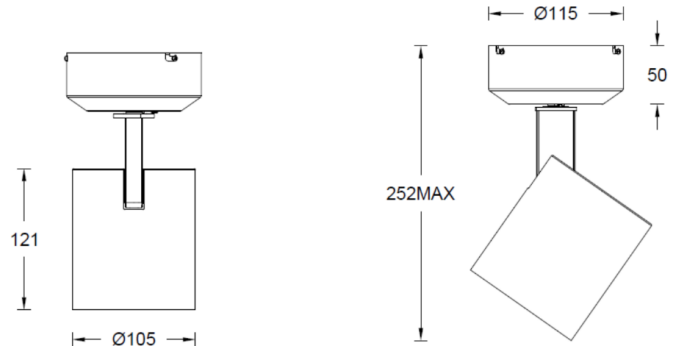

线图

产品描述

Swallow Pro 系列 LED 吸顶射灯, 外形设计精致, 针对博物馆、美术馆、商业空间、酒店、零售、以及高档住宅等场所, 可以提供专业的重点照明、环境照明。本产品由压铸铝制成灯身, 内置 COB 发光模组, 并无可视散热器。可提供两种标准色温选择, 具有丰富的光束角类型和高光通量, 以及出色的显色性。

产品特性

- 主体材质: 铝合金压铸灯体
- 光学系统: 透镜
- 表面处理: 静电粉末喷涂, 黑色(BK), 白色(WT)
- 投射方向: 水平 0°~365°调节; 竖直 0~90°调节
- 配件/支架: 最多可加装三个光学配件, 每类配件最多同时只加装一个
- 安规认证: CCC
- 防护等级: IP20
- 绝缘等级: Class I
- 环境温度: -20°C~40°C

产品规格

- 光源类型: COB
- 光源功率: 18W、28W 或 38W 可选
- 光源光通量: 3000K:1970lm(18W)/3010lm(28W)/3520lm(38W)
  4000K:2150lm(18W)/3100lm(28W)/3850lm(38W)
- 光源寿命: >50000h-L70 / B10-Ta25°C(LM-80/TM-21)
- 色温/显指: 3000K / 4000K, 可选Ra90或Ra97(>Ra95)
- 光源色容差: 3 SDCM
- 输入电压: 220V~240V AC / 50Hz
- 调光控制: 不调光/0~10V(须提前与项目现场系统做匹配性测试)
- 产品重量: 约 2.0Kg, 不含包装

订购模型

Model	LED	Dimming	Beam	CRI	CCT	Finish
ME22H Swallow Pro	LM18 COB 18W	E ON-OFF	1 12°	9 90 A 97	30 3000K 40 4000K	WT White
	LM28 COB 28W	D 0-10V	2 24°			BK Black
	LM38 COB 38W	Dimming	3 36°			
			5 50°			
ME22H	LM28	E	2	9	30	WT

示例: ME22HLM28-E-2930WT

WAC Lighting

www.waclighting.com (US)
www.waclighting.com.cn (China)

Headquarters

44 Harbor Park Drive • Port Washington, NY
Phone (516) 515.5000 • Fax (516) 515.5050

WAC Lighting(Shanghai)

14,Lane 299, Bi Sheng Road,Shanghai 201204
Phone (86.21) 3393.3558 • Fax (86.21) 3362.1598