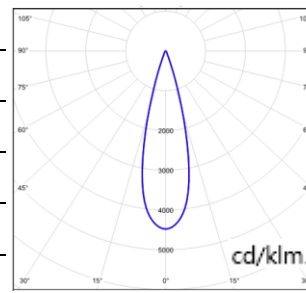

配光曲线@3000K数据

型 号:	ME22HLM18-E-1930
光 束 角:	12°
系统功率:	21W
系统光通量:	1382lm
中心 光强:	17696cd
系统 光效:	66lm/W

型 号:	ME22HLM18-E-2930
光 束 角:	24°
系统功率:	21W
系统光通量:	1450lm
中心 光强:	6491cd
系统 光效:	69lm/W

型 号:	ME22HLM18-E-3930
光 束 角:	36°
系统功率:	21W
系统光通量:	1405lm
中心 光强:	2999cd
系统 光效:	67lm/W