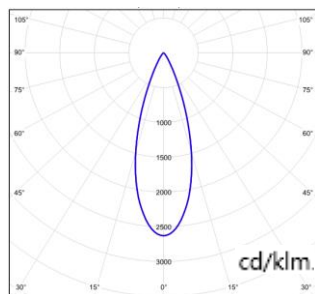

配光曲线@3000K数据

型号:	ME21HLM12-E-1930
光束角:	12°
系统功率:	15W
系统光通量:	813lm
中心光强:	8896cd
系统光效:	54lm/W

型号:	ME21HLM12-E-2930
光束角:	24°
系统功率:	15W
系统光通量:	905lm
中心光强:	5963cd
系统光效:	60lm/W

型号:	ME21HLM12-E-3930
光束角:	36°
系统功率:	15W
系统光通量:	968lm
中心光强:	2546cd
系统光效:	65lm/W