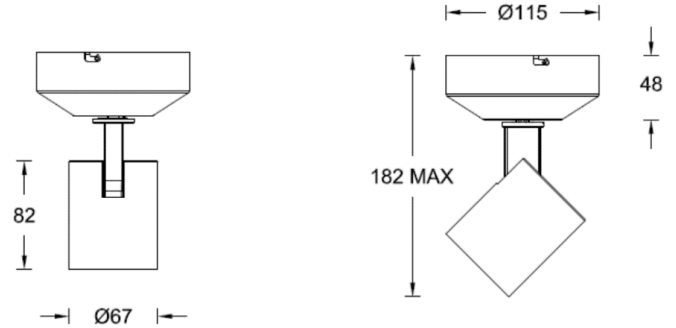

产品描述

Swallow Pro 系列 LED 吸顶射灯, 外形设计精致, 针对博物馆、美术馆、商业空间、酒店、零售、以及高档住宅等场所, 可以提供专业的重点照明、环境照明。本产品由压铸铝制成灯身, 内置 COB 发光模组, 并无可视散热器。可提供两种标准色温选择, 具有丰富的光束角类型和高光通量, 以及出色的显色性。

产品特性

- 主体材质: 铝合金压铸灯体
- 光学系统: 透镜
- 表面处理: 静电粉末喷涂, 黑色(BK), 白色(WT)
- 投射方向: 水平 0°~365°调节; 竖直 0~90°调节
- 配件/支架: 最多可加装三个光学配件, 每类配件最多同时只加装一个
- 安规认证: CCC
- 防护等级: IP20
- 绝缘等级: Class I
- 环境温度: -20°C~40°C