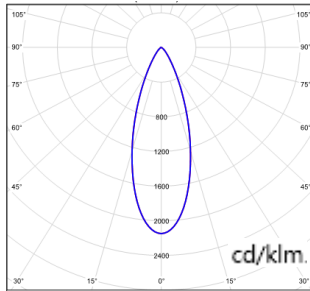

SWALLOW PRO - MODEL: ME22HLM

Surface Mounted Luminaires

WAC LIGHTING

Responsible Lighting®

项目名称:

灯位号:

型号:	ME22HLM28-E-3930
光束角:	36°
系统功率:	35W
系统光通量:	2184lm
中心光强:	4691cd
系统光效:	62lm/W

型号:	ME22HLM28-E-5930
光束角:	50°
系统功率:	35W
系统光通量:	2190lm
中心光强:	2541cd
系统光效:	63lm/W