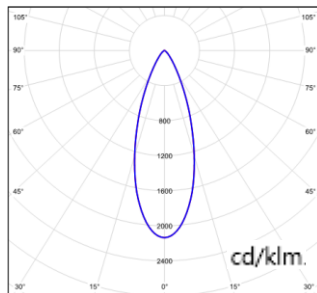

配光曲线@3000K数据

型 号:	ME22HLM18-E-1930
光 束 角:	12°
系统功率:	21W
系统光通量:	1382lm
中心 光强:	17696cd
系统 光效:	66lm/W

型 号:	ME22HLM18-E-2930
光 束 角:	24°
系统功率:	21W
系统光通量:	1450lm
中心 光强:	6491cd
系统 光效:	69lm/W

型 号:	ME22HLM18-E-3930
光 束 角:	36°
系统功率:	21W
系统光通量:	1405lm
中心 光强:	2999cd
系统 光效:	67lm/W