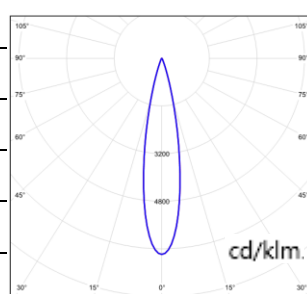

配光曲线@3000K数据

型号:	ME21HLM12-E-1930
光束角:	12°
系统功率:	15W
系统光通量:	813lm
中心光强:	8896cd
系统光效:	54lm/W

型号:	ME21HLM12-E-2930
光束角:	24°
系统功率:	15W
系统光通量:	905lm
中心光强:	5963cd
系统光效:	60lm/W

型号:	ME21HLM12-E-3930
光束角:	36°
系统功率:	15W
系统光通量:	968lm
中心光强:	2546cd
系统光效:	65lm/W