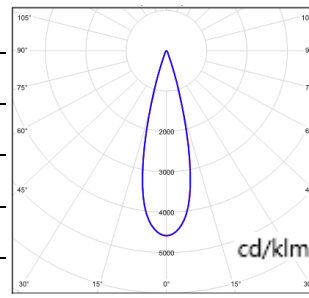

型号:	ME22HLM38-E-2930
光束角:	24°
系统功率:	45W
系统光通量:	2985lm
中心光强:	13670cd
系统光效:	66lm/W