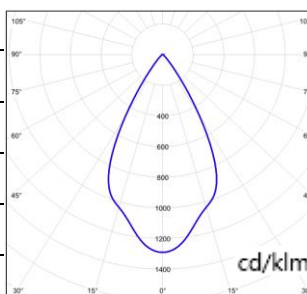

配光曲线@3000K数据

型号:	ME21HLM12-E-1930
光束角:	12°
系统功率:	15W
系统光通量:	813lm
中心光强:	8896cd
系统光效:	54lm/W

型号:	ME21HLM12-E-2930
光束角:	24°
系统功率:	15W
系统光通量:	905lm
中心光强:	5963cd
系统光效:	60lm/W

型号:	ME21HLM12-E-3930
光束角:	36°
系统功率:	15W
系统光通量:	968lm
中心光强:	2546cd
系统光效:	65lm/W