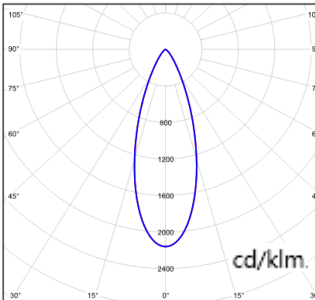

型号:	ME22HLM38-E-3930
光束角:	36°
系统功率:	45W
系统光通量:	2907lm
中心光强:	6281cd
系统光效:	65lm/W