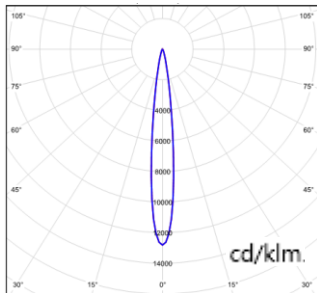

配光曲线@3000K数据

型 号:	ME22HLM18-E-1930
光 束 角:	12°
系统功率:	21W
系统光通量:	1382lm
中心 光强:	17696cd
系统 光效:	66lm/W

型 号:	ME22HLM18-E-2930
光 束 角:	24°
系统功率:	21W
系统光通量:	1450lm
中心 光强:	6491cd
系统 光效:	69lm/W

型 号:	ME22HLM18-E-3930
光 束 角:	36°
系统功率:	21W
系统光通量:	1405lm
中心 光强:	2999cd
系统 光效:	67lm/W