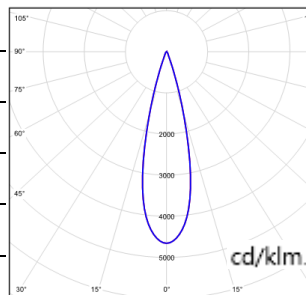

型 号:	ME22HLM28-E-2930
光 束 角:	24°
系统功率:	35W
系统光通量:	2261lm
中心 光强:	10525cd
系统 光效:	65lm/W