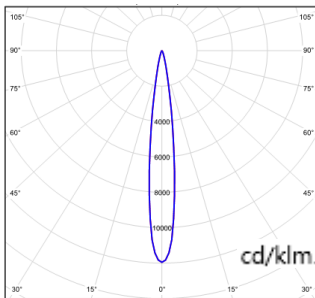

SWALLOW PRO - MODEL: ME22HLM

Surface Mounted Luminaires

WAC LIGHTING

Responsible Lighting®

项目名称:

灯位号:

型号:	ME22HLM28-E-3930
光束角:	36°
系统功率:	35W
系统光通量:	2184lm
中心光强:	4691cd
系统光效:	62lm/W

型号:	ME22HLM28-E-5930
光束角:	50°
系统功率:	35W
系统光通量:	2190lm
中心光强:	2541cd
系统光效:	63lm/W