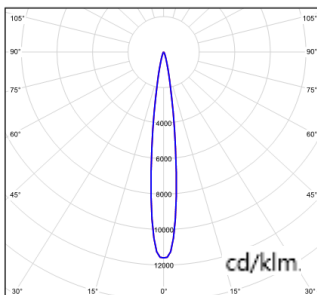

型 号:	ME22HLM28-E-1930
光 束 角:	12°
系统功率:	35W
系统光通量:	2157lm
中心 光强:	25010cd
系统 光效:	62lm/W