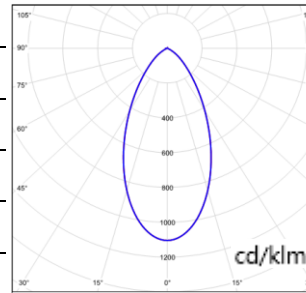

配光曲线@3000K数据

型 号:	ME22HLM18-E-1930
光 束 角:	12°
系统功率:	21W
系统光通量:	1382lm
中心 光强:	17696cd
系统 光效:	66lm/W

型 号:	ME22HLM18-E-2930
光 束 角:	24°
系统功率:	21W
系统光通量:	1450lm
中心 光强:	6491cd
系统 光效:	69lm/W

型 号:	ME22HLM18-E-3930
光 束 角:	36°
系统功率:	21W
系统光通量:	1405lm
中心 光强:	2999cd
系统 光效:	67lm/W