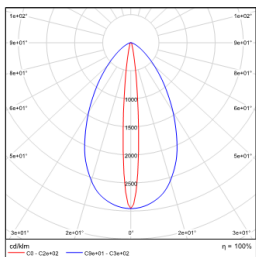

配光曲线@3000K数据

型 号: EIL205-12MT-130BK

光 束 角: 10°X61°

系统 功率: 12W (Max)

系统光通量: 642 lm

中心 光强: /

系统 光效: 52.8 lm /W

WAC Lighting
www.waclighting.com (US)
www.waclighting.com.cn (China)