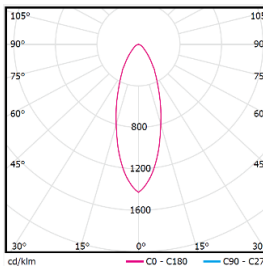

配光曲线@3000K数据

型号: EIL210-24MT-230BK

光束角: 26°

系统功率: 24W (Max)

系统光通量: 1244 lm

中心光强: /

系统光效: 46 lm /W

型号: EIL210-24MT-330BK