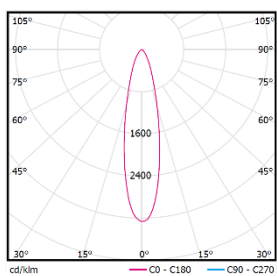

配光曲线@3000K数据

型号: EIL210-24MT-230BK

光束角: 26°

系统功率: 24W (Max)

系统光通量: 1244 lm

中心光强: /

系统光效: 46 lm /W

型号: EIL210-24MT-330BK