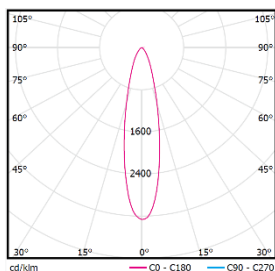

FUEGO PRO- MODEL: EIL2

In-ground Luminaires

WAC LIGHTING

Responsible Lighting®

项目名称:

灯位号:

型号: EIL205-12MT-230BK

光束角: 26°

系统功率: 12W (Max)

系统光通量: 622 lm

中心光强: /

系统光效: 46 lm /W