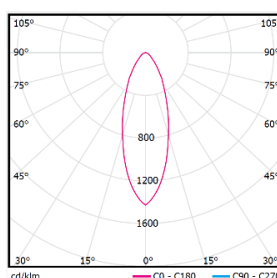

型号: EIL205-12MT-330BK

光束角: 33°

系统功率: 12W (Max)

系统光通量: 665 lm

中心光强: /

系统光效: 49 lm /W