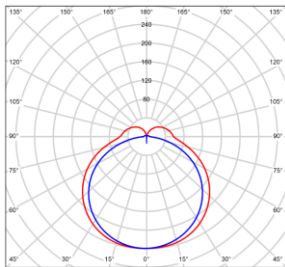

配光曲线3000K数据

型号:	ELD310-20MT-PBF3BK
光束角:	129°
系统功率:	21.8 W
系统光通量:	451lm
中心光强:	108cd
系统光效:	20.7 lm /W

WAC Lighting
www.waclighting.com (US)
www.waclighting.com.cn (China)

Headquarters
44 Harbor Park Drive • Port Washington, NY
Phone (516) 515.5000 • Fax (516) 515.5050