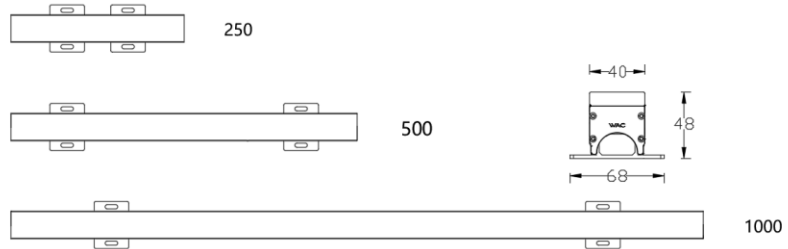

线图

产品描述

Accent D3 灯具使用高光效, 寿命长的光源, 采取等间距排布设计, 保证了均匀的出光效果, 无阴影。Accent D3 线性灯具符合 LEED 户外照明功耗设计的要求, 整洁轻巧的外观确保轻松装配到外墙。Accent D3 灯具配备柔性电缆, 底部出线, 满足项目需求。灯具支持 DMX512 调光控制, 带自动编址功能; 整灯 IP66 的防护等级, 可广泛应用于各种建筑照明等。

产品特性

- 主体材质: 铝合金灯体, PC 端盖
- 光学系统: 三面 PC 扩散罩
- 表面处理: 静电粉末喷涂
- 投射方向: /
- 配件/支架: 铝型材固定支架
- 安规认证: CQC
- 防护等级: IP66
- 绝缘等级: Class III
- 环境温度: -20°C~50°C

产品规格

- 光源类型: SMD
- 光源功率: 20W (Max) /1000mm
- 光源光通量: 2700K 2200lm /3000K 2300lm /4000K 2400lm
- 光源寿命: >50000h-L70 /B10-Ta25°C(LM-80/TM-21)
- 色温/显指: 2700K / 3000K / 4000K , Ra80; RGBW, 白光可调
- 光源色容差: 3 SDCM (MONO) , 5 SDCM (RGBW)
- 输入电压: 24V/DC
- 调光控制: ON-OFF 或 DMX512 调光控制
- 产品重量: 约 1.56Kg, 不含包装

订购模型

Model	Length (mm)	Power (W)	LEDs (quantity)	Max Lumens(lm)	Control Systems	Beam	Phase Controller (m)	CCT	Finish
ELD303-05	250	5(Max)	18	202	ET ON-OFF 24V DC Power Supply	P 三面发光	0 W/O Phase	27 2700K	BK Black
ELD305-10	500	10(Max)	36	403				30 3000K	
ELD310-20	1000	20(Max)	72	806				40 4000K	

Model	Length (mm)	Power (W)	LEDs (quantity)	Max Lumens(lm)	Control Systems	Beam	Phase Controller (m)	CCT	Finish
ELD303-05	250	5(Max)	18	202	MT DMX512 Dimming 24V DC Power Supply	P 三面发光	1 1 Phase	27 2700K	BK Black
ELD305-10	500	10(Max)	36	403			B 12 Phase	30 3000K	
ELD310-20	1000	20(Max)	72	806			40 4000K		

示例: ELD310-20MT-PB30BK

WAC Lighting

www.waclighting.com (US)
www.waclighting.com.cn (China)

Headquarters

44 Harbor Park Drive • Port Washington, NY
Phone (516) 515.5000 • Fax (516) 515.5050

WAC Lighting Technology (Shanghai) Co., Ltd

14, Lane 299, Bi Sheng Road, Shanghai 201204
Phone (86.21) 3393.3558 • Fax (86.21) 3362.1598