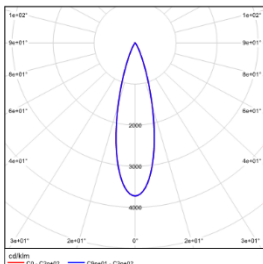

型号:	DDG35-LM10-E230BWT
光束角:	24°
系统功率:	11W
系统光通量:	798lm
中心光强:	3098cd
系统光效:	72lm/W