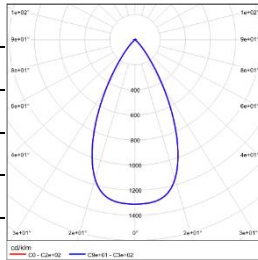

型号: DDG35-LM13-E530BWT
光束角: 50°
系统功率: 15W
系统光通量: 1010lm
中心光强: 1342cd
系统光效: 67lm/W

WAC Lighting

www.waclighting.com (US)

www.waclighting.com.cn (China)

Headquarters

44 Harbor Park Drive • Port Washington, NY

Phone (516) 515.5000 • Fax (516) 515.5050

WAC Lighting(Shanghai)

14,Lane 299, Bi Sheng Road,Shanghai 201204

Phone (86.21) 3393.3558 • Fax (86.21) 3362.1598