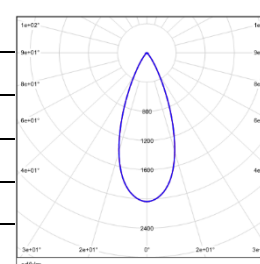

型号:	DDG35-LM10-E330BWT
光束角:	36°
系统功率:	11W
系统光通量:	798lm
中心光强:	3098cd
系统光效:	72lm/W