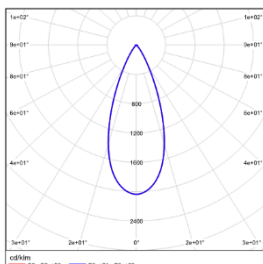

型号:	DDG35-LM07-E330BWT
光束角:	36°
系统功率:	8W
系统光通量:	593lm
中心光强:	2303cd
系统光效:	74lm/W