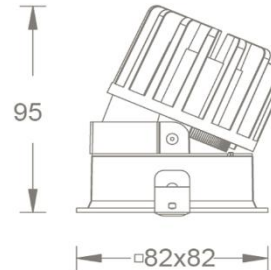

线图

产品描述

ELANA 系列 LED 方形窄边嵌入式筒灯, 完美融合下照和调角一体化功能。良好的防眩光性能及颜色一致性控制, 具有舒适的出光效果, 主要适用于酒店及会所等室内场所。

产品特性

- **主体材质:** 铝合金压铸灯身
- **光学系统:** 透镜+防眩反射器
反射器表面处理: B 黑色
W 白色
S 黑镜
T 黑色阶梯
H 白色阶梯
- **表面处理:** 静电粉末喷涂
- **投射方向:** 垂直 0°~25° 调节, 水平 0°~355° 旋转
- **配件/支架:** 见附表
- **安规认证:** CCC
- **防护等级:** IP20
- **绝缘等级:** Class II
- **环境温度:** -20°C~40°C