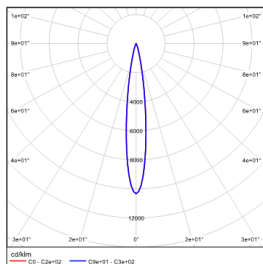

灯位号:

配件

LENS-12-HCL-ELANA 无边蜂窝格栅			
------------------------------------	---	--	--

注: 15°和 24°出厂默认带蜂窝, 其他角度无蜂窝

配光曲线@3000K数据

型号:	DDG35-LM07-E130BWT
光束角:	15°
系统功率:	8W
系统光通量:	344lm
中心光强:	3767cd
系统光效:	43lm/W

型号:	DDG35-LM10-E130BWT
光束角:	15°
系统功率:	11W
系统光通量:	462lm
中心光强:	5068cd
系统光效:	42lm/W