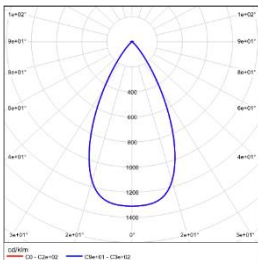

ELANA - MODEL: DDG35

3寸方形窄边嵌入式筒灯

WAC LIGHTING

Responsible Lighting®

项目名称:

灯位号:

型号: DDG35-LM13-E330BWT
光束角: 36°
系统功率: 15W
系统光通量: 1083lm
中心光强: 4206cd
系统光效: 72lm/W

型号: DDG35-LM07-E530BWT
光束角: 50°
系统功率: 8W
系统光通量: 553lm
中心光强: 735cd
系统光效: 69lm/W

型号: DDG35-LM10-E530BWT
光束角: 50°
系统功率: 11W
系统光通量: 744lm
中心光强: 988cd
系统光效: 67lm/W

型号: DDG35-LM13-E530BWT
光束角: 50°
系统功率: 15W
系统光通量: 1010lm
中心光强: 1342cd
系统光效: 67lm/W

WAC Lighting

www.waclighting.com (US)

www.waclighting.com.cn (China)