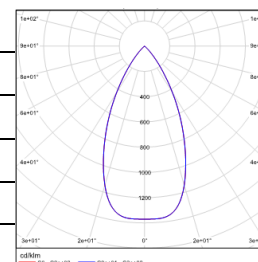

型号:	DDG25-LM07-E530BWT
光束角:	50°
系统功率:	8W
系统光通量:	476lm
中心光强:	674cd
系统光效:	59lm/W

WAC Lighting

www.waclighting.com (US)

www.waclighting.com.cn (China)

Headquarters

44 Harbor Park Drive • Port Washington, NY

Phone (516) 515.5000 • Fax (516) 515.5050

WAC Lighting(Shanghai)

14,Lane 299, Bi Sheng Road,Shanghai 201204

Phone (86.21) 3393.3558 • Fax (86.21) 3362.1598