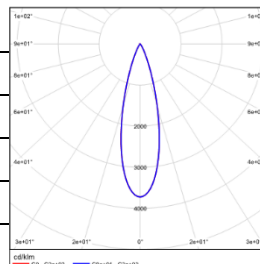

型号:	DDG35-LM07-E230BWT
光束角:	24°
系统功率:	8W
系统光通量:	593lm
中心光强:	2303cd
系统光效:	74lm/W