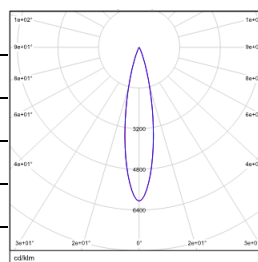

型号:	DDG25-LM07-E230BWT
光束角:	24°
系统功率:	8W
系统光通量:	318lm
中心光强:	1949cd
系统光效:	39lm/W