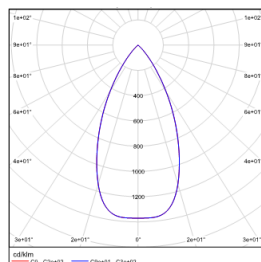

型号:	DDG25-LM04-E530BWT
光束角:	50°
系统功率:	5.5W
系统光通量:	330lm
中心光强:	468cd
系统光效:	60lm/W