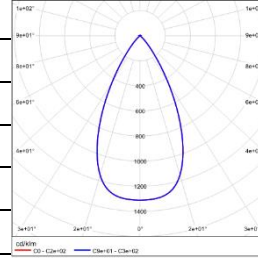

ELANA - MODEL: DDG35

3寸方形窄边嵌入式筒灯

WAC LIGHTING

Responsible Lighting®

项目名称:

灯位号:

型号: DDG35-LM13-E330BWT
光束角: 36°
系统功率: 15W
系统光通量: 1083lm
中心光强: 4206cd
系统光效: 72lm/W

型号: DDG35-LM07-E530BWT
光束角: 50°
系统功率: 8W
系统光通量: 553lm
中心光强: 735cd
系统光效: 69lm/W

型号: DDG35-LM10-E530BWT
光束角: 50°
系统功率: 11W
系统光通量: 744lm
中心光强: 988cd
系统光效: 67lm/W

型号: DDG35-LM13-E530BWT
光束角: 50°
系统功率: 15W
系统光通量: 1010lm
中心光强: 1342cd
系统光效: 67lm/W

WAC Lighting

www.waclighting.com (US)

www.waclighting.com.cn (China)