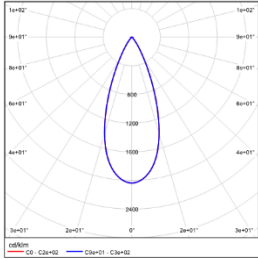

ELANA - MODEL: DDG35

3寸方形窄边嵌入式筒灯

WAC LIGHTING

Responsible Lighting®

项目名称:

灯位号:

型号: DDG35-LM13-E330BWT
光束角: 36°
系统功率: 15W
系统光通量: 1083lm
中心光强: 4206cd
系统光效: 72lm/W