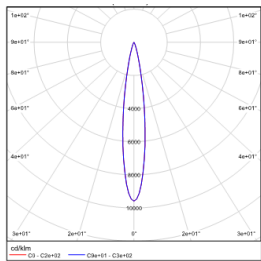

配件

LENS-11-HCL-ELANA 无边蜂窝格栅			
------------------------------------	---	--	--

注: 15°和 24°出厂默认带蜂窝, 其他角度无蜂窝

配光曲线@3000K数据

型号:	DDG25-LM04-E130BWT
光束角:	15°
系统功率:	5.5W
系统光通量:	233lm
中心光强:	2177cd
系统光效:	40lm/W

型号:	DDG25-LM07-E130BWT
光束角:	15°
系统功率:	8W
系统光通量:	322lm
中心光强:	3134cd
系统光效:	40lm/W