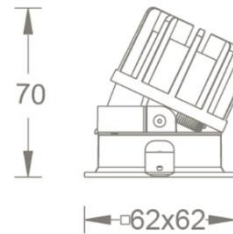

线图

产品描述

ELANA 系列 LED 方形窄边嵌入式可筒灯,完美融合下照和调角一体化功能。良好的防眩光性能及颜色一致性控制,具有舒适的出光效果,主要适用于酒店及会所等室内场所

产品特性

- **主体材质:** 铝合金压铸灯身
- **光学系统:** 透镜+防眩反射器
  反射器表面处理: B 黑色
  W 白色
  S 黑镜
  T 黑色阶梯
  H 白色阶梯
- **表面处理:** 静电粉末喷涂
- **投射方向:** 垂直 0°~25° 调节, 水平 0°~355° 旋转
- **配件/支架:** 见附表
- **安规认证:** CCC
- **防护等级:** IP20
- **绝缘等级:** Class II
- **环境温度:** -20°C~40°C

产品规格

- **开孔尺寸:** 55*55mm
- **天花厚度:** 5mm~15mm
- **遮光角:** 35°
- **光源类型:** COB
- **光源光通量:** 2700K: 4W 540lm; 7W 758lm;
  3000K: 4W 557lm; 7W 780lm;
  3500K: 4W 578lm; 7W 810lm;
  4000K: 4W 589lm; 7W 825lm;
  5000K: 4W 594lm; 7W 832lm;
- **光源寿命:** >36000h-L70 /B10-Ta25°C(LM-80/TM-21)
- **色温/显指** 2700K/ 3000K/3500K/ 4000K/5000K, CRI≥90
- **输入电压:** 220V AC / 50Hz
- **调光控制:** 不调光/0~10V(须提前与项目现场系统做匹配性测试)
- **产品重量:** 约 0.11Kg, 不含包装

订购模型

Model	Size	Trim	LED	Driver	Beam	CCT	Reflector	Finish
DDG	2	5	LM04 COB 4W	E On-Off	1 15°	27 2700K	B Black	WT
Downlight	2	Rectangular	LM07 COB 7W	D 0-10V	2 24°	30 3000K	W White	White
Directional		Trim		Dimming	3 36°	35 3500K	S Specular	BK
G series			LM07 COB 7W	N No Driver	5 50°	40 4000K	T Black Step	Black
						50 5000K	H White Step	

示例: DDG25-LM07-E130SWT

注: 15°和 24°出厂默认带蜂窝, 其他角度无蜂窝

WAC Lighting

www.waclighting.com (US)
www.waclighting.com.cn (China)

Headquarters

44 Harbor Park Drive • Port Washington, NY
Phone (516) 515.5000 • Fax (516) 515.5050

WAC Lighting(Shanghai)

14,Lane 299, Bi Sheng Road,Shanghai 201204
Phone (86.21) 3393.3558 • Fax (86.21) 3362.1598