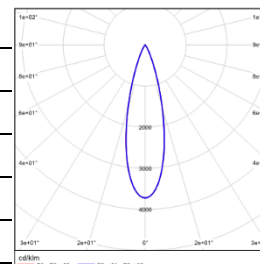

型号:	DDG35-LM13-E230BWT
光束角:	24°
系统功率:	15W
系统光通量:	1083lm
中心光强:	4206cd
系统光效:	72lm/W