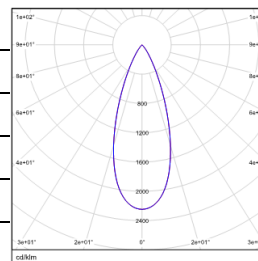

型号:	DDG25-LM07-E330BWT
光束角:	36°
系统功率:	8W
系统光通量:	452lm
中心光强:	1016cd
系统光效:	56lm/W