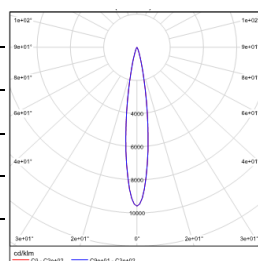

配件

LENS-11-HCL-ELANA 无边蜂窝格栅			
------------------------------------	---	--	--

注: 15°和 24°出厂默认带蜂窝, 其他角度无蜂窝

配光曲线@3000K数据

型号:	DDG25-LM04-E130BWT
光束角:	15°
系统功率:	5.5W
系统光通量:	233lm
中心光强:	2177cd
系统光效:	40lm/W

型号:	DDG25-LM07-E130BWT
光束角:	15°
系统功率:	8W
系统光通量:	322lm
中心光强:	3134cd
系统光效:	40lm/W