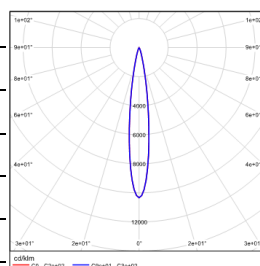

灯位号:

配件

LENS-12-HCL-ELANA 无边蜂窝格栅			
------------------------------------	---	--	--

注: 15°和 24°出厂默认带蜂窝, 其他角度无蜂窝

配光曲线@3000K数据

型号:	DDG35-LM07-E130BWT
光束角:	15°
系统功率:	8W
系统光通量:	344lm
中心光强:	3767cd
系统光效:	43lm/W

型号:	DDG35-LM10-E130BWT
光束角:	15°
系统功率:	11W
系统光通量:	462lm
中心光强:	5068cd
系统光效:	42lm/W