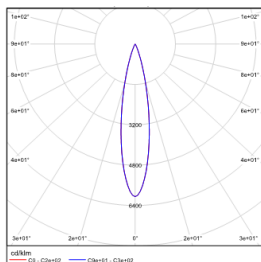

配件

LENS-11-HCL-ELANA 无边蜂窝格栅			
------------------------------------	---	--	--

注: 15°和 24°出厂默认带蜂窝, 其他角度无蜂窝

配光曲线@3000K数据

型号:	DDG25-LM04-E130BWT
光束角:	15°
系统功率:	5.5W
系统光通量:	233lm
中心光强:	2177cd
系统光效:	40lm/W

型号:	DDG25-LM07-E130BWT
光束角:	15°
系统功率:	8W
系统光通量:	322lm
中心光强:	3134cd
系统光效:	40lm/W