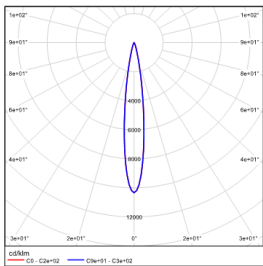

灯位号:

配件

LENS-12-HCL-ELANA 无边蜂窝格栅			
------------------------------------	---	--	--

注: 15°和 24°出厂默认带蜂窝, 其他角度无蜂窝

配光曲线@3000K数据

型号:	DDG35-LM07-E130BWT
光束角:	15°
系统功率:	8W
系统光通量:	344lm
中心光强:	3767cd
系统光效:	43lm/W

型号:	DDG35-LM10-E130BWT
光束角:	15°
系统功率:	11W
系统光通量:	462lm
中心光强:	5068cd
系统光效:	42lm/W