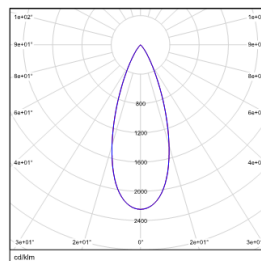

型号:	DDG25-LM04-E330BWT
光束角:	36°
系统功率:	5.5W
系统光通量:	314lm
中心光强:	711cd
系统光效:	57lm/W