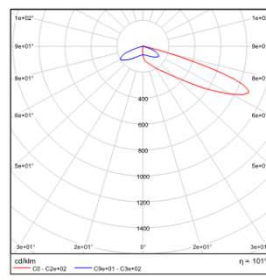

光束角: Ultra Washer (1:3)

系统功率: 41.3W

系统光通量: 2019lm

中心光强: /

系统光效: 49lm/W

型号: EW3C-40EL-W27BK

光束角: Washer (1:4.5)

系统功率: 41W