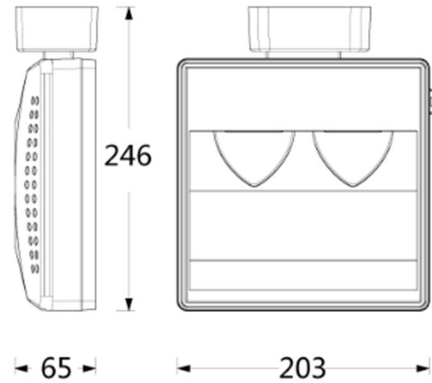

线图

产品描述

SHINE PRO 壁装洗天花灯在建筑照明中更具有装饰性，采用壁式安装，超薄以及流线型的设计，很好的和整体空间做结合。灯具配置横向以及纵向两种配光系统，配合调角结构设计，卓越的光学性能和灵活的人性化安装配件都能给用户带来完美的光环境体验，适用于公共高空间的功能性照明。

产品特性

- 主体材质: 铝压铸灯体
- 光学系统: 透镜
- 表面处理: 静电粉末喷涂
- 投射方向: 垂直±15°调节
- 配件/支架: /
- 安规认证: CCC
- 防护等级: IP65
- 绝缘等级: Class I
- 环境温度: -20°C~50°C

产品规格

- 光源类型: COB
- 光源功率: 37.8W (Max)
- 光源光通量: 2700K 3564lm; 3000K 3864lm; 4000K 4104lm
- 光源寿命: >50000h-L70 /B10-Ta25°C(LM-80/TM-21)
- 色温/显指: 2700K /3000K /3500K /4000K /5000K, Ra90
- 光源色容差: 3 SDCM (MONO)
- 输入电压: 220VC
- 调光控制: ON-OFF 或 0-10V 调光控制
- 产品重量: 约 2.6Kg, 不含包装

订购模型

Model	Comment	Power (W)	LEDs (quantity)	Max Lumens (lm)	Control Systems	Beam	CCT	Finish
EW3	C Ceiling Wash	40 40(Max)	COB	2251	EL ON-OFF	U Washer (1:3) W Washer (1:4.5)	27 2700K	WT White BK Black
					220V AC Power Supply		30 3000K	
					DL 0-10V Dimming		35 3500K	
					220V AC Power Supply		40 4000K	
							50 5000K	

示例: EW3C-40EL-U27BK

注: 洗墙比例指灯具离天花板的距离与两灯安装间距之比, 详见安装示意图

WAC Lighting
www.waclighting.com (US)
www.waclighting.com.cn (China)

Headquarters
44 Harbor Park Drive • Port Washington, NY
Phone (516) 515.5000 • Fax (516) 515.5050

WAC Lighting Technology (Shanghai) Co., Ltd
14, Lane 299, Bi Sheng Road, Shanghai 201204
Phone (86.21) 3393.3558 • Fax (86.21) 3362.1598

WAC Lighting 保留对产品进行不定期设计更新的权利。2022-08-17