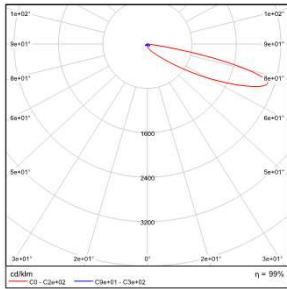

SHINE PRO CEILING WASH - MODEL: EW3C

WAC LIGHTING

Responsible Lighting®

Wall Luminaires

项目名称:

灯位号:

配件

配光曲线@3000K数据

型号: EW3C-40EL-U27BK

光束角: Ultra Washer (1:3)

系统功率: 41.3W

系统光通量: 2019lm

中心光强: /

系统光效: 49lm/W