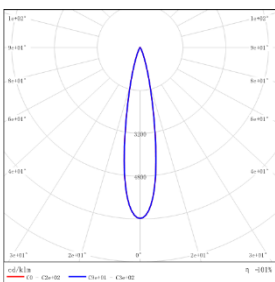

型号:	ES3SF-33DL-130SWT
光束角:	19°
系统功率:	36.6W
系统光通量:	3515 lm
中心光强:	22512 cd
系统光效:	96.1 lm /W

型号:	ES3SF-33DL-230SWT
光束角:	26°
系统功率:	36.5W
系统光通量:	3446 lm
中心光强:	13821 cd
系统光效:	94.5 lm /W

型号:	ES3SF-33DL-330SWT
光束角:	38°
系统功率:	36.7W
系统光通量:	3680 lm
中心光强:	9211 cd
系统光效:	100.2 lm /W