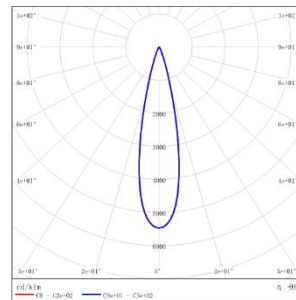

型号:	ES3MF-43DL-130SWT
光束角:	15°
系统功率:	48.3W
系统光通量:	3400 lm
中心光强:	37201 cd
系统光效:	70.4 lm /W

型号:	ES3MF-43DL-230SWT
光束角:	24°
系统功率:	50.4W
系统光通量:	4252 lm
中心光强:	23872 cd
系统光效:	84.3 lm /W

型号:	ES3MF-43DL-330SWT
光束角:	36°
系统功率:	50.3W
系统光通量:	4349 lm
中心光强:	10515 cd
系统光效:	86.5 lm /W