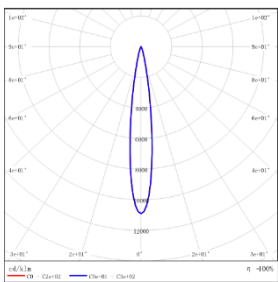

型号:	ES3MF-43DL-130SWT
光束角:	15°
系统功率:	48.3W
系统光通量:	3400 lm
中心光强:	37201 cd
系统光效:	70.4 lm /W

型号:	ES3MF-43DL-230SWT
光束角:	24°
系统功率:	50.4W
系统光通量:	4252 lm
中心光强:	23872 cd
系统光效:	84.3 lm /W

型号:	ES3MF-43DL-330SWT
光束角:	36°
系统功率:	50.3W
系统光通量:	4349 lm
中心光强:	10515 cd
系统光效:	86.5 lm /W