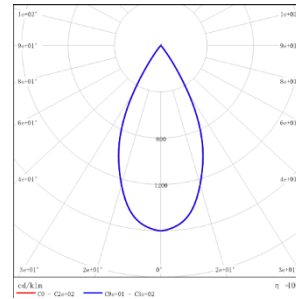

型号:	ES3MF-43DL-130SWT
光束角:	15°
系统功率:	48.3W
系统光通量:	3400 lm
中心光强:	37201 cd
系统光效:	70.4 lm /W

型号:	ES3MF-43DL-230SWT
光束角:	24°
系统功率:	50.4W
系统光通量:	4252 lm
中心光强:	23872 cd
系统光效:	84.3 lm /W

型号:	ES3MF-43DL-330SWT
光束角:	36°
系统功率:	50.3W
系统光通量:	4349 lm
中心光强:	10515 cd
系统光效:	86.5 lm /W