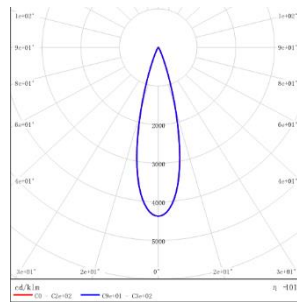

型号: ES3NF-25DL-130SWT

光束角: 19°

系统功率: 30.4W

系统光通量: 2383 lm

中心光强: 14911 cd

系统光效: 78.5 lm/W

型号: ES3NF-25DL-230SWT

光束角: 26°