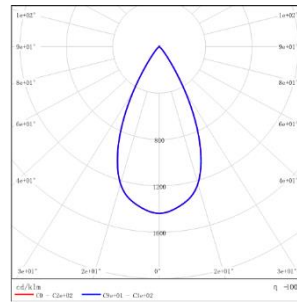

型号: ES3NF-25DL-530SWT

光束角: 52°

系统功率: 30.6W

系统光通量: 2455 lm

中心光强: 3549 cd

系统光效: 80.3 lm/W