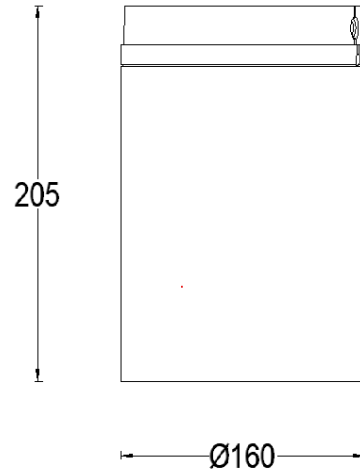

SLANA PRO FIX - MODEL: ES3M

Surface Mounted Luminaires

WAC LIGHTING

Responsible Lighting®

项目名称:

灯位号:

产品图片

线图

产品描述

Slana Pro Fix 下照明装筒灯，整灯精致简洁，精巧细致的外观和结构设计，采用吸顶安装和吊杆安装。卓越的光学性能，在建筑照明中更具有装饰性，主要适用于公共高空的功能性照明。

产品特性

- 主体材质: 铝挤灯身
- 光学系统: 透镜
- 表面处理: 静电粉末喷涂
- 投射方向: /
- 配件/支架: /
- 安规认证: CCC
- 防护等级: IP65
- 绝缘等级: Class I
- 环境温度: -20°C~50°C

产品规格

- 光源类型: COB
- 光源功率: 43W (Max)
- 光源光通量: 3000K 5220lm;
- 光源寿命: >50000h-L70 /B10-Ta25°C(LM-80/TM-21)
- 色温/显指: 3000K/ 4000K , Ra90
- 光源色容差: 3 SDCM
- 输入电压: 220V/AC, 50/60Hz
- 调光控制: ON-OFF / 0-10V Dimming
- 产品重量: 约 5.0Kg, 不含包装

订购模型

Model	Comment	Power (W)	LEDs (quantity)	Max Lumens (lm)	Control Systems	Beam	CCT	Reflector	Finish		
ES3M	F Fixed	43 43W(Max)	COB	4350	EL ON-OFF	1 15°	30	B	WT		
					220V AC Power Supply	2 24°				3000K	Black
					DL 0-10V Dimming	3 36°	40	S		White	
					220V AC Power Supply	5 50°	4000K	Specular			

示例: ES3MF-43EL-130BWT

WAC Lighting
www.waclighting.com (US)
www.waclighting.com.cn (China)

Headquarters
44 Harbor Park Drive • Port Washington, NY
Phone (516) 515.5000 • Fax (516) 515.5050

WAC Lighting Technology (Shanghai) Co., Ltd
14, Lane 299, Bi Sheng Road, Shanghai 201204
Phone (86.21) 3393.3558 • Fax (86.21) 3362.1598

WAC Lighting 保留对产品进行不定期设计更新的权利。 2022-08-02