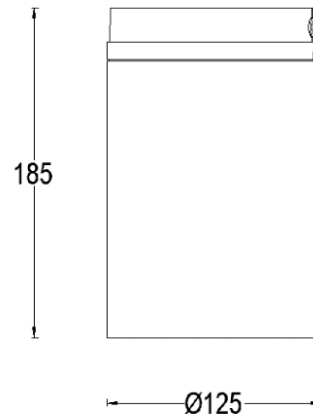

SLANA PRO FIX - MODEL: ES3S

Surface Mounted Luminaires

WAC LIGHTING

Responsible Lighting®

项目名称:

灯位号:

产品图片

线图

产品描述

Slana Pro Fix 下照明装筒灯，整灯精致简洁，精巧细致的外观和结构设计，采用吸顶安装和吊杆安装。卓越的光学性能，在建筑照明中更具有装饰性，主要适用于公共高空的功能性照明。

产品特性

- 主体材质: 铝挤灯身
- 光学系统: 透镜
- 表面处理: 静电粉末喷涂
- 投射方向: /
- 配件/支架: /
- 安规认证: CCC
- 防护等级: IP65
- 绝缘等级: Class I
- 环境温度: -20°C~50°C

产品规格

- 光源类型: COB
- 光源功率: 33W (Max)
- 光源光通量: 3000K 4416lm;
- 光源寿命: >50000h-L70 /B10-Ta25°C(LM-80/TM-21)
- 色温/显指: 3000K/ 4000K , Ra90
- 光源色容差: 3 SDCM
- 输入电压: 220V/AC, 50/60Hz
- 调光控制: ON-OFF / 0-10V Dimming
- 产品重量: 约 3.5Kg, 不含包装

订购模型

Model	Comment	Power (W)	LEDs (quantity)	Max Lumens (lm)	Control Systems	Beam	CCT	Reflector	Finish					
ES3S	F Fixed	33 33W(Max)	COB	3680	EL ON-OFF	1 19°	30	B	WT					
					220V AC Power Supply	2 26°				3000K	Black			
					DL 0-10V Dimming	3 38°	40	S		White				
					220V AC Power Supply	5 52°					4000K	Specular		

示例: ES3SF-33EL-130BWT

WAC Lighting
www.waclighting.com (US)
www.waclighting.com.cn (China)

Headquarters
44 Harbor Park Drive • Port Washington, NY
Phone (516) 515.5000 • Fax (516) 515.5050

WAC Lighting Technology (Shanghai) Co., Ltd
14, Lane 299, Bi Sheng Road, Shanghai 201204
Phone (86.21) 3393.3558 • Fax (86.21) 3362.1598

WAC Lighting 保留对产品进行不定期设计更新的权利。2022-08-02