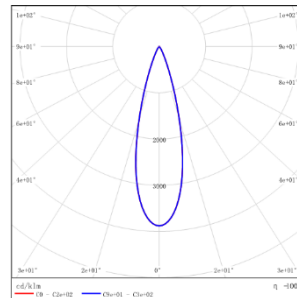

型号:	ES3SF-33DL-130SWT
光束角:	19°
系统功率:	36.6W
系统光通量:	3515 lm
中心光强:	22512 cd
系统光效:	96.1 lm /W

型号:	ES3SF-33DL-230SWT
光束角:	26°
系统功率:	36.5W
系统光通量:	3446 lm
中心光强:	13821 cd
系统光效:	94.5 lm /W

型号:	ES3SF-33DL-330SWT
光束角:	38°
系统功率:	36.7W
系统光通量:	3680 lm
中心光强:	9211 cd
系统光效:	100.2 lm /W