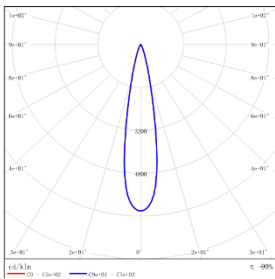

型号: ES3NF-25DL-130SWT

光束角: 19°

系统功率: 30.4W

系统光通量: 2383 lm

中心光强: 14911 cd

系统光效: 78.5 lm/W

型号: ES3NF-25DL-230SWT

光束角: 26°