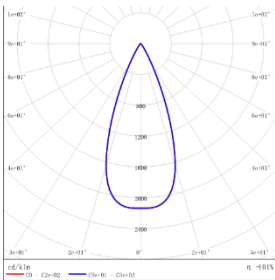

型号: ES3NF-25DL-330SWT

光束角: 38°

系统功率: 30.5W

系统光通量: 2604 lm

中心光强: 5563 cd

系统光效: 85.3 lm/W