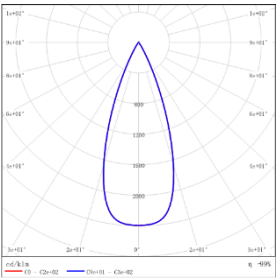

型号:	ES3MF-43DL-130SWT
光束角:	15°
系统功率:	48.3W
系统光通量:	3400 lm
中心光强:	37201 cd
系统光效:	70.4 lm /W

型号:	ES3MF-43DL-230SWT
光束角:	24°
系统功率:	50.4W
系统光通量:	4252 lm
中心光强:	23872 cd
系统光效:	84.3 lm /W

型号:	ES3MF-43DL-330SWT
光束角:	36°
系统功率:	50.3W
系统光通量:	4349 lm
中心光强:	10515 cd
系统光效:	86.5 lm /W