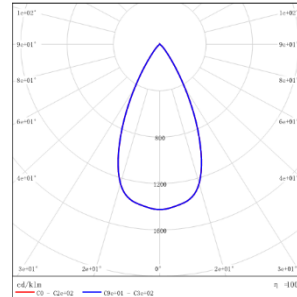

型号:	ES3SF-33DL-130SWT
光束角:	19°
系统功率:	36.6W
系统光通量:	3515 lm
中心光强:	22512 cd
系统光效:	96.1 lm /W

型号:	ES3SF-33DL-230SWT
光束角:	26°
系统功率:	36.5W
系统光通量:	3446 lm
中心光强:	13821 cd
系统光效:	94.5 lm /W

型号:	ES3SF-33DL-330SWT
光束角:	38°
系统功率:	36.7W
系统光通量:	3680 lm
中心光强:	9211 cd
系统光效:	100.2 lm /W