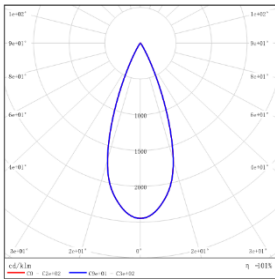

型号:	ES3SF-33DL-130SWT
光束角:	19°
系统功率:	36.6W
系统光通量:	3515 lm
中心光强:	22512 cd
系统光效:	96.1 lm /W

型号:	ES3SF-33DL-230SWT
光束角:	26°
系统功率:	36.5W
系统光通量:	3446 lm
中心光强:	13821 cd
系统光效:	94.5 lm /W

型号:	ES3SF-33DL-330SWT
光束角:	38°
系统功率:	36.7W
系统光通量:	3680 lm
中心光强:	9211 cd
系统光效:	100.2 lm /W