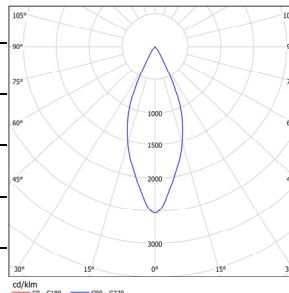

## 配光曲线@3000K数据

型号:	PL46FLD03-M-F930(min)
光束角:	6°
系统功率:	3W (灯具不含电器)
系统光通量:	44lm
中心光强:	2069cd
系统光效:	15lm/W

型号:	PL46FLD03-M-F930(max)
光束角:	40°
系统功率:	3W (灯具不含电器)
系统光通量:	138lm
中心光强:	348cd
系统光效:	46lm/W