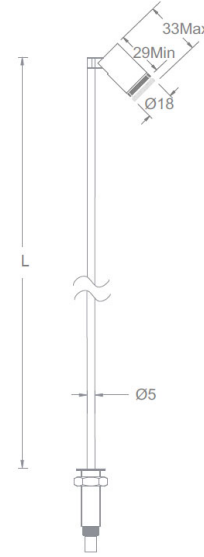

产品描述

Ocularc Focus 系列立杆式灯具，造型灵动、尺寸小巧；采用 WAC 领先的 SUBROSA 隐光技术，自带 30°防眩角，达到极致的防眩效果；可进行光束角度的无级调节，满足不同的应用环境需求，广泛应用于博物馆和美术馆展柜空间。

产品特性

- 主体材质: 铝合金灯体, 玻璃光学器件
- 光学系统: 透镜和 SUBROSA 反射器 双重配光
- 表面处理: 液体烤漆, 黑色(BK)
- 投射方向: 水平 0°~360°调节; 竖直 0°~90°调节
- 配件/支架: /
- 安规认证: CQC
- 防护等级: IP20
- 绝缘等级: Class III
- 环境温度: -20°C~40°C

产品规格

- 开孔尺寸: Ø13mm, 安装厚度 1-30mm
- 灯具高度: 20-400mm 任意可调 (即线图中尺寸 "L")
- 光源类型: HP LED
- 光源功率: 1W
- 光源光通量: 3000K: 105lm; 4000K: 110lm
- 光源寿命: >50000h-L70 / B10-Ta25°C(LM-80/TM-21)
- 色温/显指: 3000K / 4000K; Ra90和Ra97可选
- 光源色容差: 3 SDCM
- 输入电压: 恒流驱动 350mA max (3VDC)
- 调光控制: 可匹配 MTB 电源分线器 (1W), 需单独订购
- 产品重量: 约 0.1Kg, 不含包装

订购模型

Model	LED	Dimming	Beam	CRI	CCT	Finish
PL45F Ocularc Focus	LD01 LED 1W	M MTB Driver N Single Wire	F 10-40°	9 90 A 97	30 3000K 40 4000K	BK Black
PL45F	LD01	M	F	9	30	BK

示例: PL45FLD01-M-F930BK

WAC Lighting
www.waclighting.com (US)
www.waclighting.com.cn (China)

Headquarters
44 Harbor Park Drive • Port Washington, NY
Phone (516) 515.5000 • Fax (516) 515.5050

WAC Lighting Technology (Shanghai) Co, Ltd.
14, Lane 299, Bi Sheng Road, Shanghai 201204
Phone (86.21) 3393.3558 • Fax (86.21) 3362.1598

WAC Lighting 保留对产品进行不定期设计更新的权利。2022-05-18