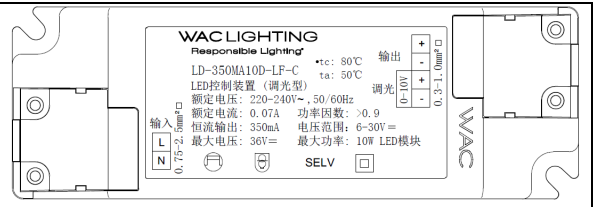

### 4LD-350MA10D-LF-C

**专用电器:** 输入 220V~240V AC / 50Hz, 输出 350mA, 6-30V  
支持 0-10V 调光, 可驱动 2-8 个灯具 (串联)  
尺寸(L\*W\*H): 121\*41\*22, mm

注: PL45FLD01-N原灯具输入电线长度约0.3米。PL45FLD01-N专用电器需单独订购, 不含电缆