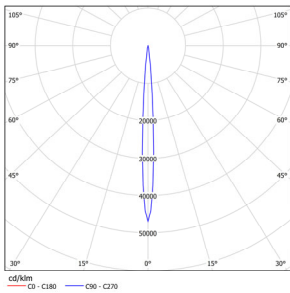

## 配光曲线@3000K数据

型号:	PL46FLD03-M-F930(min)
光束角:	6°
系统功率:	3W (灯具不含电器)
系统光通量:	44lm
中心光强:	2069cd
系统光效:	15lm/W

型号:	PL46FLD03-M-F930(max)
光束角:	40°
系统功率:	3W (灯具不含电器)
系统光通量:	138lm
中心光强:	348cd
系统光效:	46lm/W