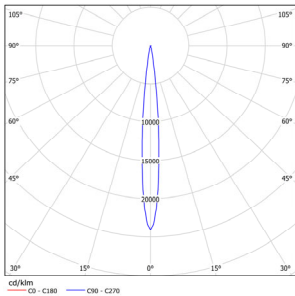

## 配光曲线@3000K数据

型号:	PL45FLD01-M-F930(min)
光束角:	10°
系统功率:	1W (灯具不含电器)
系统光通量:	14lm
中心光强:	340cd
系统光效:	14lm/W

型号:	PL45FLD01-M-F930(max)
光束角:	40°
系统功率:	1W (灯具不含电器)
系统光通量:	37lm
中心光强:	78cd
系统光效:	37lm/W