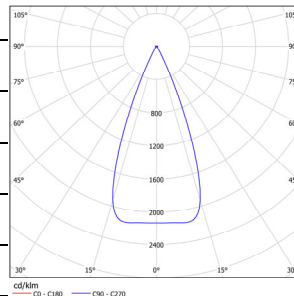

## 配光曲线@3000K数据

型号:	PL45FLD01-M-F930(min)
光束角:	10°
系统功率:	1W (灯具不含电器)
系统光通量:	14lm
中心光强:	340cd
系统光效:	14lm/W

型号:	PL45FLD01-M-F930(max)
光束角:	40°
系统功率:	1W (灯具不含电器)
系统光通量:	37lm
中心光强:	78cd
系统光效:	37lm/W