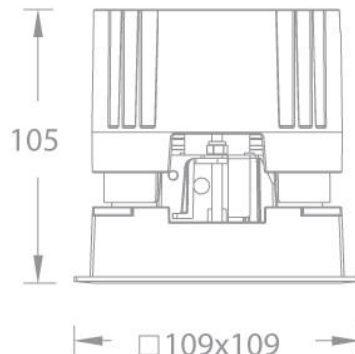

产品描述

VOLTA Tunable 系列 LED 方形窄边嵌入式可调色温筒灯，流线型外观，采用精准的透镜和黑镜反射器设计，保证出光的同时仍能达到极致的防眩效果，光源腔采用封密式设计，可最大程度减少潮湿环境对其性能的影响；也可自由拆卸并更换反射器或光学配件，极大的提高了现场的便利性，主要用于酒店及商业室内场所。

产品特性

- 主体材质: 铝合金压铸灯身
- 光学系统: 透镜+反射器
- 表面处理: 静电粉末喷涂
- 投射方向: /
- 配件/支架: 见附件
- 安规认证: CCC
- 防护等级: IP20 (光源腔 IP44)
- 绝缘等级: Class II
- 环境温度: -20°C~40°C

产品规格

- 开孔尺寸: □100x100mm
- 天花厚度: 1mm~20mm
- 遮光角: 30°
- 光源类型: COB
- 光源光通量: 2000lm
- 光源寿命: >50000h-L70 /B10-Ta25°C(LM-80/TM-21)
- 色温/显指: 2700K~6000K 可调, CRI≥90
- 输入电压: 220V AC / 50Hz
- 调光控制: DALI(须提前与项目现场系统做匹配性测试)
- 产品重量: 约 0.6Kg, 不含包装

订购模型

Model	Size	Trim	LED	Driver	Beam	CCT	Reflector	Finish
DLT Downlight T series	4 4"	5 Square Trim	LM18 COB 18W	A DALI N No Driver	1 18° 2 28° 3 38° 5 50°	CC 2700K~60 00K (Tunable)	B Black S Specular	WT White BK Black

示例: DLT45-LM18A-2CCSWT

WAC Lighting
www.waclighting.com (US)
www.waclighting.com.cn (China)

Headquarters
44 Harbor Park Drive • Port Washington, NY
Phone (516) 515.5000 • Fax (516) 515.5050

WAC Lighting Technology (Shanghai) Co, Ltd.
14, Lane 299, Bi Sheng Road, Shanghai 201204
Phone (86.21) 3393.3558 • Fax (86.21) 3362.1598

WAC Lighting 保留对产品进行不定期设计更新的权利。2022-07-06