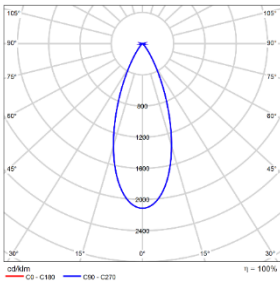

型号:	DLT65-LM43A-3CCSWT
光束角:	38°
系统功率:	47W
系统光通量:	3367lm
中心光强:	7111cd
系统光效:	72lm/W