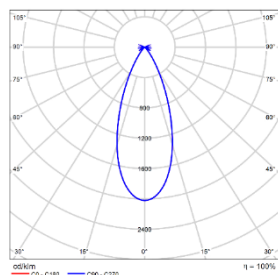

型 号:	DLT45-LM18A-3CCSWT
光 束 角:	38°
系统功率:	21W
系统光通量:	1421lm
中心光强:	2871cd
系统光效:	68lm/W