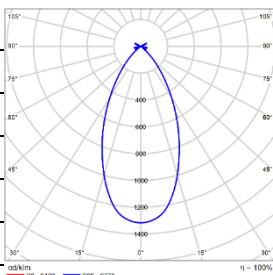

型 号:	DLT45-LM18A-5CCSWT
光 束 角:	50°
系统功率:	21W
系统光通量:	1184lm
中心光强:	1558cd
系统光效:	56lm/W