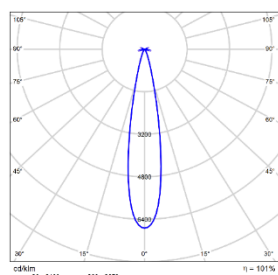

LENS-DLT41-BEL 条纹玻璃镜片		LENS-DLT41-HCL 无边蜂窝格栅	
---------------------------------	---	---------------------------------	---

注意: 最多可加装一个光学配件, 出厂均不带配件, 需单独订购

配光曲线@3000K数据

型 号:	DLT45-LM18A-1CCSWT
光 束 角:	18°
系统功率:	21W
系统光通量:	1349lm
中心光强:	9081cd
系统光效:	64lm/W