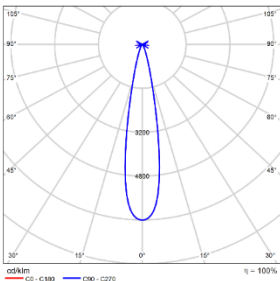

LENS-DLT61-BEL 条纹玻璃镜片		LENS-DLT61-HCL 无边蜂窝网格栅	
---------------------------------	---	----------------------------------	---

注意: 最多可加装一个光学配件, 出厂均不带配件, 需单独订购

配光曲线@3000K数据

型号:	DLT65-LM43A-1CCSWT
光束角:	18°
系统功率:	47W
系统光通量:	3254lm
中心光强:	20859cd
系统光效:	65lm/W