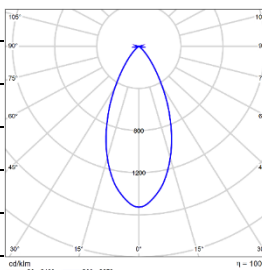

型号:	DLT55-LM25A-5CCSWT
光束角:	50°
系统功率:	28W
系统光通量:	1830lm
中心光强:	2794cd
系统光效:	65lm/W