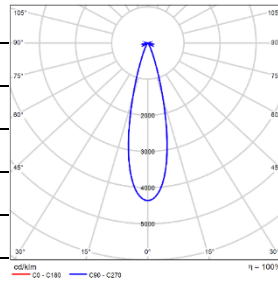

LENS-DLT61-BEL 条纹玻璃镜片		LENS-DLT61-HCL 无边蜂窝网格栅	
---------------------------------	---	----------------------------------	---

注意: 最多可加装一个光学配件, 出厂均不带配件, 需单独订购

配光曲线@3000K数据

型号:	DLT65-LM43A-1CCSWT
光束角:	18°
系统功率:	47W
系统光通量:	3254lm
中心光强:	20859cd
系统光效:	65lm/W