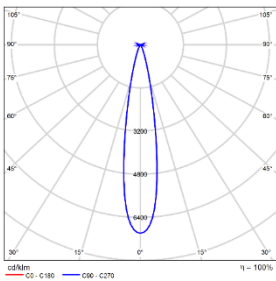

LENS-DLT51-BEL 条纹玻璃镜片		LENS-DLT51-HCL 无边蜂窝格栅	
---------------------------------	---	---------------------------------	---

注意: 最多可加装一个光学配件, 出厂均不带配件, 需单独订购

配光曲线@3000K数据

型号:	DLT55-LM25A-1CCSWT
光束角:	18°
系统功率:	28W
系统光通量:	2094lm
中心光强:	14632cd
系统光效:	75lm/W