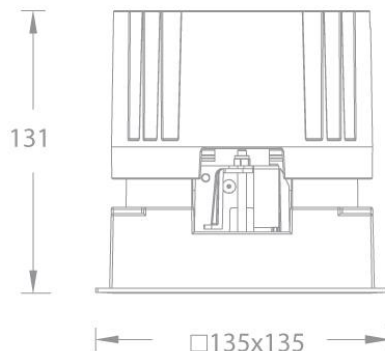

产品描述

VOLTA Tunable 系列 LED 方形窄边嵌入式可调色温筒灯，流线型外观，采用精准的透镜和黑镜反射器设计，保证出光的同时仍能达到极致的防眩效果，光源腔采用密封式设计，可最大程度减少潮湿环境对其性能的影响；也可自由拆卸并更换反射器或光学配件，极大的提高了现场的便利性，主要适用于酒店及商业室内场所。

产品特性

- 主体材质: 铝合金压铸灯身
- 光学系统: 透镜+反射器
- 表面处理: 静电粉末喷涂
- 投射方向: /
- 配件/支架: 见附件
- 安规认证: CCC
- 防护等级: IP20 (光源腔 IP44)
- 绝缘等级: Class II
- 环境温度: -20°C~40°C

产品规格

- 开孔尺寸: □125x125mm
- 天花厚度: 1mm~25mm
- 遮光角: 30°
- 光源类型: COB
- 光源光通量: 2500lm
- 光源寿命: >50000h-L70 /B10-Ta25°C(LM-80/TM-21)
- 色温/显指: 2700K~6000K 可调, CRI≥90
- 输入电压: 220V AC / 50Hz
- 调光控制: DALI(须提前与项目现场系统做匹配性测试)
- 产品重量: 约 1.1Kg, 不含包装

订购模型

Model	Size	Trim	LED	Driver	Beam	CCT	Reflector	Finish
DLT Downlight T series	5 5"	5 Square Trim	LM25 COB 25W	A DALI N No Driver	1 18°	CC 2700K~6000K (Tunable)	B Black S Specular	WT White BK Black
					2 28°			
					3 38°			
					5 50°			

示例: DLT55-LM25A-2CCSWT