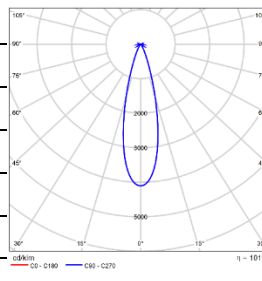

LENS-DLT51-BEL 条纹玻璃镜片		LENS-DLT51-HCL 无边蜂窝格栅	
---------------------------------	---	---------------------------------	---

注意: 最多可加装一个光学配件, 出厂均不带配件, 需单独订购

配光曲线@3000K数据

型号:	DLT55-LM25A-1CCSWT
光束角:	18°
系统功率:	28W
系统光通量:	2094lm
中心光强:	14632cd
系统光效:	75lm/W