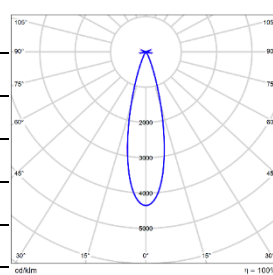

LENS-DLT41-BEL 条纹玻璃镜片		LENS-DLT41-HCL 无边蜂窝格栅	
---------------------------------	---	---------------------------------	---

注意: 最多可加装一个光学配件, 出厂均不带配件, 需单独订购

配光曲线@3000K数据

型 号:	DLT45-LM18A-1CCSWT
光 束 角:	18°
系统功率:	21W
系统光通量:	1349lm
中心光强:	9081cd
系统光效:	64lm/W