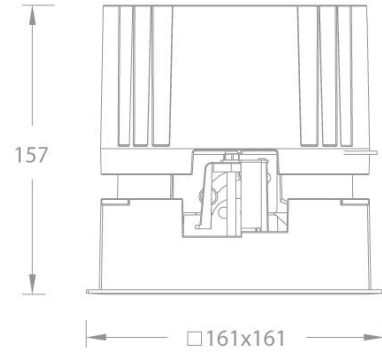

产品描述

VOLTA Tunable 系列 LED 方形窄边嵌入式可调色温筒灯，流线型外观，采用精准的透镜和黑镜反射器设计，保证出光的同时仍能达到极致的防眩效果，光源腔采用封密式设计，可最大程度减少潮湿环境对其性能的影响；也可自由拆卸并更换反射器或光学配件，极大的提高了现场的便利性，主要适用于酒店及商业室内场所。

产品特性

- 主体材质: 铝合金压铸灯身
- 光学系统: 透镜+反射器
- 表面处理: 静电粉末喷涂
- 投射方向: /
- 配件/支架: 见附件
- 安规认证: CCC
- 防护等级: IP20 (光源腔 IP44)
- 绝缘等级: Class II
- 环境温度: -20°C~40°C

产品规格

- 开孔尺寸: □150x150mm
- 天花厚度: 1mm~30mm
- 遮光角: 30°
- 光源类型: COB
- 光源光通量: 4500lm
- 光源寿命: >50000h-L70 /B10-Ta25°C(LM-80/TM-21)
- 色温/显指: 2700K~6000K 可调, CRI≥90
- 输入电压: 220V AC / 50Hz
- 调光控制: DALI(须提前与项目现场系统做匹配性测试)
- 产品重量: 约 1.7Kg, 不含包装

订购模型

Model	Size	Trim	LED	Driver	Beam	CCT	Reflector	Finish
DLT Downlight T series	6 6"	5 Square Trim	LM43 COB 43W	A DALI N No Driver	1 18° 2 28° 3 38° 5 50°	CC 2700K~6000K (Tunable)	B Black S Specular	WT White BK Black

示例: DLT65-LM43A-2CCSWT

WAC Lighting
www.waclighting.com (US)
www.waclighting.com.cn (China)

Headquarters
44 Harbor Park Drive • Port Washington, NY
Phone (516) 515.5000 • Fax (516) 515.5050

WAC Lighting Technology (Shanghai) Co, Ltd.
14, Lane 299, Bi Sheng Road, Shanghai 201204
Phone (86.21) 3393.3558 • Fax (86.21) 3362.1598

WAC Lighting 保留对产品进行不定期设计更新的权利。2022-07-06