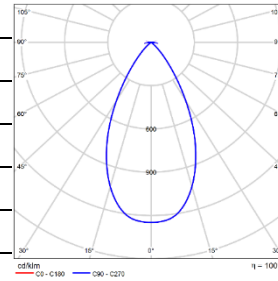

型号:	DLT65-LM43A-5CCSWT
光束角:	50°
系统功率:	47W
系统光通量:	3249lm
中心光强:	4052cd
系统光效:	69lm/W