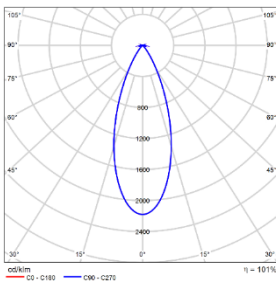

型号:	DLT55-LM25A-3CCSWT
光束角:	38°
系统功率:	28W
系统光通量:	2142lm
中心光强:	4668cd
系统光效:	77lm/W