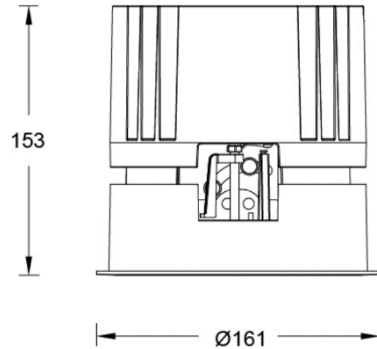

VOLTA TUNABLE - MODEL: DLT61

6寸圆形窄边嵌入式可调色温筒灯

WAC LIGHTING

Responsible Lighting®

项目名称:

灯位号:

产品图片

线图