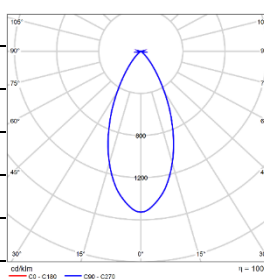

型号:	DLT51-LM25A-5CCSWT
光束角:	50°
系统功率:	28W
系统光通量:	1830lm
中心光强:	2794cd
系统光效:	65lm/W