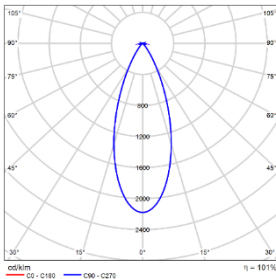

型号:	DLT51-LM25A-3CCSWT
光束角:	38°
系统功率:	28W
系统光通量:	2142lm
中心光强:	4668cd
系统光效:	77lm/W