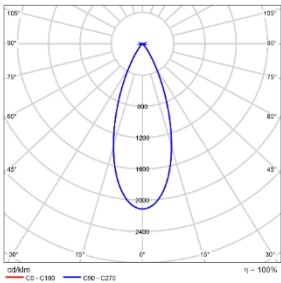

型号:	DLT61-LM43A-3CCSWT
光束角:	38°
系统功率:	47W
系统光通量:	3367lm
中心光强:	7111cd
系统光效:	72lm/W