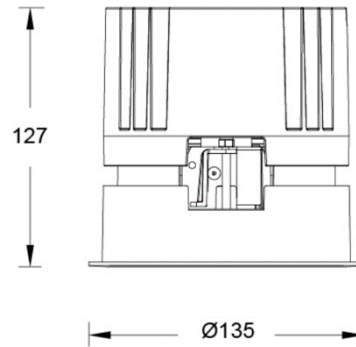

产品描述

VOLTA Tunable 系列 LED 圆形窄边嵌入式可调色温筒灯，流线型外观，采用精准的透镜和黑镜反射器设计，保证出光的同时仍能达到极致的防眩效果，光源腔采用封密式设计，可最大程度减少潮湿环境对其性能的影响；也可自由拆卸并更换反射器或光学配件，极大的提高了现场的便利性，主要适用于酒店及商业室内场所。

产品特性

- 主体材质: 铝合金压铸灯身
- 光学系统: 透镜+反射器
- 表面处理: 静电粉末喷涂
- 投射方向: /
- 配件/支架: 见附件
- 安规认证: CCC
- 防护等级: IP20 (光源腔 IP44)
- 绝缘等级: Class II
- 环境温度: -20°C~40°C

产品规格

- 开孔尺寸: Ø125mm
- 天花厚度: 1mm~25mm
- 遮光角: 30°
- 光源类型: COB
- 光源光通量: 2500lm
- 光源寿命: >50000h-L70 /B10-Ta25°C(LM-80/TM-21)
- 色温/显指: 2700K~6000K 可调, CRI≥90
- 输入电压: 220V AC / 50Hz
- 调光控制: DALI(须提前与项目现场系统做匹配性测试)
- 产品重量: 约 1.1Kg, 不含包装

订购模型

Model	Size	Trim	LED	Driver	Beam	CCT	Reflector	Finish
DLT Downlight T series	5 5"	1 Round Trim	LM25 COB 25W	A DALI N No Driver	1 18°	CC 2700K~6000K (Tunable)	B Black S Specular	WT White BK Black
					2 28°			
					3 38°			
					5 50°			

示例: DLT51-LM25A-2CCSWT

WAC Lighting
www.waclighting.com (US)
www.waclighting.com.cn (China)

Headquarters
44 Harbor Park Drive • Port Washington, NY
Phone (516) 515.5000 • Fax (516) 515.5050

WAC Lighting Technology (Shanghai) Co, Ltd.
14, Lane 299, Bi Sheng Road, Shanghai 201204
Phone (86.21) 3393.3558 • Fax (86.21) 3362.1598

WAC Lighting 保留对产品进行不定期设计更新的权利。2022-07-06