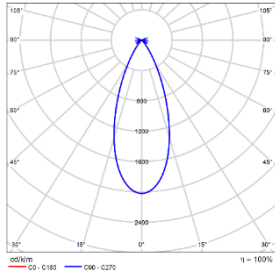

LENS-DLT41-BEL 条纹玻璃镜片		LENS-DLT41-HCL 无边蜂窝格栅	
---------------------------------	---	---------------------------------	---

注意: 最多可加装一个光学配件, 出厂均不带配件, 需单独订购

配光曲线@3000K数据

型号:	DLT41-LM18A-1CCSWT
光束角:	18°
系统功率:	21W
系统光通量:	1349lm
中心光强:	9081cd
系统光效:	64lm/W

型号:	DLT41-LM18A-2CCSWT
光束角:	28°
系统功率:	21W
系统光通量:	1384lm
中心光强:	6025cd
系统光效:	66lm/W

型号:	DLT41-LM18A-3CCSWT
光束角:	38°
系统功率:	21W
系统光通量:	1421lm
中心光强:	2871cd
系统光效:	68lm/W

型号:	DLT41-LM18A-5CCSWT
光束角:	50°
系统功率:	21W
系统光通量:	1184lm
中心光强:	1558cd
系统光效:	56lm/W