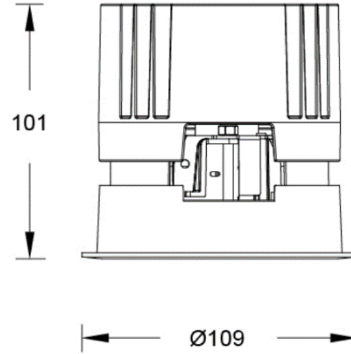

产品描述

VOLTA Tunable 系列 LED 圆形窄边嵌入式可调色温筒灯，流线型外观，采用精准的透镜和黑镜反射器设计，保证出光的同时仍能达到极致的防眩效果，光源腔采用密封式设计，可最大程度减少潮湿环境对其性能的影响；也可自由拆卸并更换反射器或光学配件，极大的提高了现场的便利性，主要用于酒店及商业室内场所。

产品特性

- 主体材质: 铝合金压铸灯身
- 光学系统: 透镜+反射器
- 表面处理: 静电粉末喷涂
- 投射方向: /
- 配件/支架: 见附件
- 安规认证: CCC
- 防护等级: IP20 (光源腔 IP44)
- 绝缘等级: Class II
- 环境温度: -20°C~40°C

产品规格

- 开孔尺寸: Ø100mm
- 天花厚度: 1mm~20mm
- 遮光角: 30°
- 光源类型: COB
- 光源光通量: 2000lm
- 光源寿命: >50000h-L70 /B10-Ta25°C(LM-80/TM-21)
- 色温/显指: 2700K~6000K 可调, CRI≥90
- 输入电压: 220V AC / 50Hz
- 调光控制: DALI(须提前与项目现场系统做匹配性测试)
- 产品重量: 约 0.6Kg, 不含包装

订购模型

Model	Size	Trim	LED	Driver	Beam	CCT	Reflector	Finish
DLT Downlight T series	4 4"	1 Round Trim	LM18 COB 18W	A DALI N No Driver	1 18°	CC 2700K~60 00K (Tunable)	B Black S Specular	WT White BK Black
					2 28°			
					3 38°			
					5 50°			

示例: DLT41-LM18A-2CCSWT

WAC Lighting
www.waclighting.com (US)
www.waclighting.com.cn (China)

Headquarters
44 Harbor Park Drive • Port Washington, NY
Phone (516) 515.5000 • Fax (516) 515.5050

WAC Lighting Technology (Shanghai) Co, Ltd.
14, Lane 299, Bi Sheng Road, Shanghai 201204
Phone (86.21) 3393.3558 • Fax (86.21) 3362.1598

WAC Lighting 保留对产品进行不定期设计更新的权利。2022-07-06