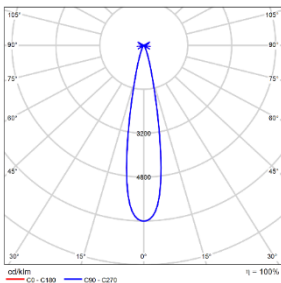

LENS-DLT61-BEL 条纹玻璃镜片		LENS-DLT61-HCL 无边蜂窝格栅	
---------------------------------	---	---------------------------------	---

注意: 最多可加装一个光学配件, 出厂均不带配件, 需单独订购

配光曲线@3000K数据

型号:	DLT61-LM43A-1CCSWT
光束角:	18°
系统功率:	47W
系统光通量:	3254lm
中心光强:	20859cd
系统光效:	65lm/W