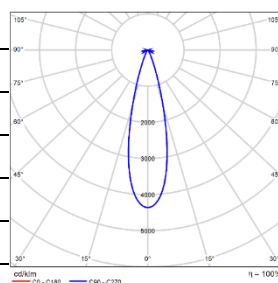

LENS-DLT61-BEL 条纹玻璃镜片		LENS-DLT61-HCL 无边蜂窝格栅	
---------------------------------	---	---------------------------------	---

注意: 最多可加装一个光学配件, 出厂均不带配件, 需单独订购

配光曲线@3000K数据

型号:	DLT61-LM43A-1CCSWT
光束角:	18°
系统功率:	47W
系统光通量:	3254lm
中心光强:	20859cd
系统光效:	65lm/W