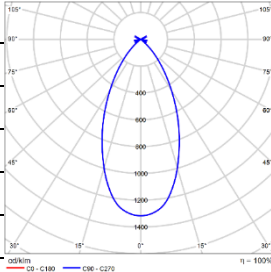

型号:	DLT41-LM18A-5CCSWT
光束角:	50°
系统功率:	21W
系统光通量:	1184lm
中心光强:	1558cd
系统光效:	56lm/W