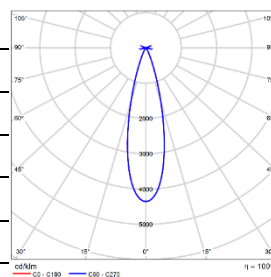

LENS-DLT41-BEL 条纹玻璃镜片		LENS-DLT41-HCL 无边蜂窝格栅	
---------------------------------	---	---------------------------------	---

注意: 最多可加装一个光学配件, 出厂均不带配件, 需单独订购

配光曲线@3000K数据

型号:	DLT41-LM18A-1CCSWT
光束角:	18°
系统功率:	21W
系统光通量:	1349lm
中心光强:	9081cd
系统光效:	64lm/W