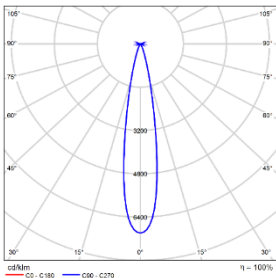

LENS-DLT51-BEL 条纹玻璃镜片		LENS-DLT51-HCL 无边蜂窝格栅	
---------------------------------	---	---------------------------------	---

注意: 最多可加装一个光学配件, 出厂均不带配件, 需单独订购

配光曲线@3000K数据

型号:	DLT51-LM25A-1CCSWT
光束角:	18°
系统功率:	28W
系统光通量:	2094lm
中心光强:	14632cd
系统光效:	75lm/W