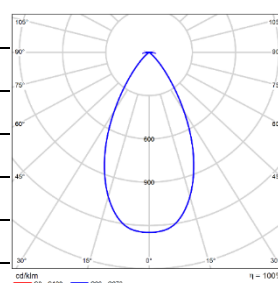

型号:	DLT61-LM43A-5CCSWT
光束角:	50°
系统功率:	47W
系统光通量:	3249lm
中心光强:	4052cd
系统光效:	69lm/W