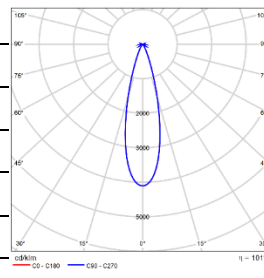

LENS-DLT51-BEL 条纹玻璃镜片		LENS-DLT51-HCL 无边蜂窝格栅	
---------------------------------	---	---------------------------------	---

注意: 最多可加装一个光学配件, 出厂均不带配件, 需单独订购

配光曲线@3000K数据

型号:	DLT51-LM25A-1CCSWT
光束角:	18°
系统功率:	28W
系统光通量:	2094lm
中心光强:	14632cd
系统光效:	75lm/W