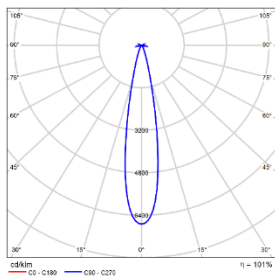

LENS-DLT41-BEL 条纹玻璃镜片		LENS-DLT41-HCL 无边蜂窝格栅	
---------------------------------	---	---------------------------------	---

注意: 最多可加装一个光学配件, 出厂均不带配件, 需单独订购

配光曲线@3000K数据

型号:	DLT41-LM18A-1CCSWT
光束角:	18°
系统功率:	21W
系统光通量:	1349lm
中心光强:	9081cd
系统光效:	64lm/W