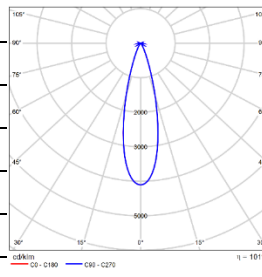

## 配光曲线@3000K数据

型号:	DDT55-LM25A-1CCSWT
光束角:	18°
系统功率:	28W
系统光通量:	2094lm
中心光强:	14632cd
系统光效:	75lm/W

型号:	DDT55-LM25A-2CCSWT
光束角:	28°
系统功率:	28W
系统光通量:	1967lm
中心光强:	8073cd
系统光效:	70lm/W

型号:	DDT55-LM25A-3CCSWT
光束角:	38°
系统功率:	28W
系统光通量:	2142lm
中心光强:	4668cd
系统光效:	77lm/W