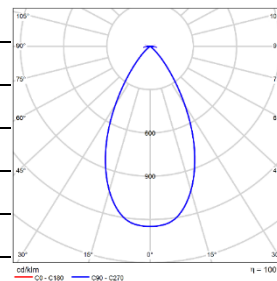

## 配光曲线@3000K数据

型号:	DDT65-LM43A-1CCSWT
光束角:	18°
系统功率:	47W
系统光通量:	3254lm
中心光强:	20859cd
系统光效:	65lm/W

型号:	DDT65-LM43A-2CCSWT
光束角:	28°
系统功率:	47W
系统光通量:	3271lm
中心光强:	14257cd
系统光效:	70lm/W

型号:	DDT65-LM43A-3CCSWT
光束角:	38°
系统功率:	47W
系统光通量:	3367lm
中心光强:	7111cd
系统光效:	72lm/W