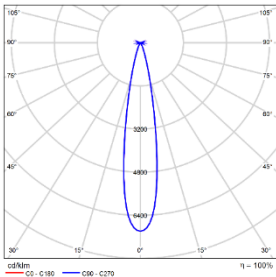

## 配光曲线@3000K数据

型号:	DDT55-LM25A-1CCSWT
光束角:	18°
系统功率:	28W
系统光通量:	2094lm
中心光强:	14632cd
系统光效:	75lm/W

型号:	DDT55-LM25A-2CCSWT
光束角:	28°
系统功率:	28W
系统光通量:	1967lm
中心光强:	8073cd
系统光效:	70lm/W

型号:	DDT55-LM25A-3CCSWT
光束角:	38°
系统功率:	28W
系统光通量:	2142lm
中心光强:	4668cd
系统光效:	77lm/W