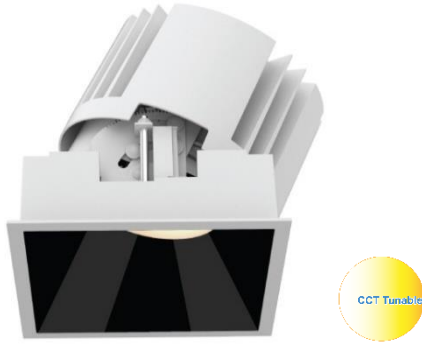

VOLTA TUNABLE - MODEL: DDT65

6寸方形窄边嵌入式可调色温筒灯

WAC LIGHTING

Responsible Lighting®

项目名称:

灯位号:

产品图片

线图