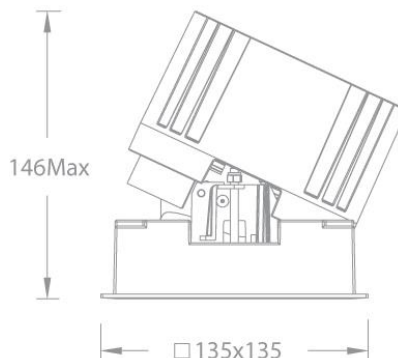

产品描述

VOLTA Tunable 系列 LED 方形窄边嵌入式可调色温筒灯，流线型外观，采用精准的透镜和黑镜反射器设计，保证出光的同时仍能达到极致的防眩效果，调角全程无杂斑；光源腔采用封密式设计，可最大程度减少潮湿环境对其性能的影响；也可自由拆卸并更换反射器或配件，极大的提高了现场的便利性，主要适用于酒店及商业室内场所。

产品特性

- 主体材质: 铝合金压铸灯身
- 光学系统: 透镜+反射器
- 表面处理: 静电粉末喷涂
- 投射方向: 竖直 0-25°调节
- 配件/支架: 见附件
- 安规认证: CCC
- 防护等级: IP20 (光源腔 IP44)
- 绝缘等级: Class II
- 环境温度: -20°C~40°C

产品规格

- 开孔尺寸: 125x125mm
- 天花厚度: 1mm~25mm
- 遮光角: 30°
- 光源类型: COB
- 光源光通量: 2500lm
- 光源寿命: >50000h-L70 /B10-Ta25°C(LM-80/TM-21)
- 色温/显指: 2700K~6000K 可调, CRI≥90
- 输入电压: 220V AC / 50Hz
- 调光控制: DALI(须提前与项目现场系统做匹配性测试)
- 产品重量: 约 1.1Kg, 不含包装

订购模型

Model	Size	Trim	LED	Driver	Beam	CCT	Reflector	Finish
DDT	5	5	LM25	A DALI	1 18°	CC	B Black	WT White
Downlight	5"	Square Trim	COB 25W	N No Driver	2 28°	2700K~6000K	S Specular	BK Black
Directional					3 38°	(Tunable)		
T series					5 50°			

示例: DDT55-LM25A-2CCSWT