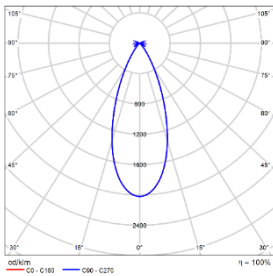

## 配光曲线@3000K数据

型号:	DDT45-LM18A-1CCSWT
光束角:	18°
系统功率:	21W
系统光通量:	1349lm
中心光强:	9081cd
系统光效:	64lm/W

型号:	DDT45-LM18A-2CCSWT
光束角:	28°
系统功率:	21W
系统光通量:	1384lm
中心光强:	6025cd
系统光效:	66lm/W

型号:	DDT45-LM18A-3CCSWT
光束角:	38°
系统功率:	21W
系统光通量:	1421lm
中心光强:	2871cd
系统光效:	68lm/W