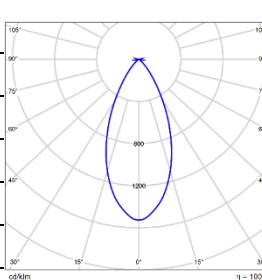

## 配光曲线@3000K数据

型号:	DDT55-LM25A-1CCSWT
光束角:	18°
系统功率:	28W
系统光通量:	2094lm
中心光强:	14632cd
系统光效:	75lm/W

型号:	DDT55-LM25A-2CCSWT
光束角:	28°
系统功率:	28W
系统光通量:	1967lm
中心光强:	8073cd
系统光效:	70lm/W

型号:	DDT55-LM25A-3CCSWT
光束角:	38°
系统功率:	28W
系统光通量:	2142lm
中心光强:	4668cd
系统光效:	77lm/W