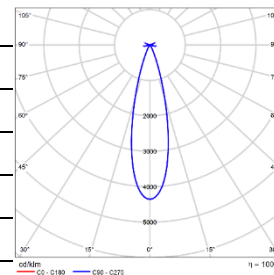

## 配光曲线@3000K数据

型号:	DDT45-LM18A-1CCSWT
光束角:	18°
系统功率:	21W
系统光通量:	1349lm
中心光强:	9081cd
系统光效:	64lm/W

型号:	DDT45-LM18A-2CCSWT
光束角:	28°
系统功率:	21W
系统光通量:	1384lm
中心光强:	6025cd
系统光效:	66lm/W

型号:	DDT45-LM18A-3CCSWT
光束角:	38°
系统功率:	21W
系统光通量:	1421lm
中心光强:	2871cd
系统光效:	68lm/W