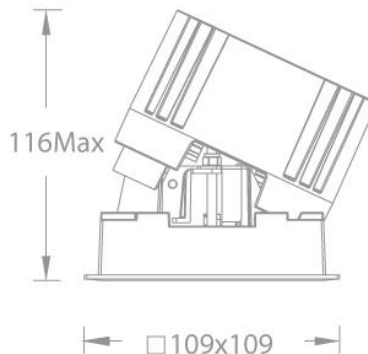

产品描述

VOLTA Tunable 系列 LED 方形窄边嵌入式可调色温筒灯, 流线型外观, 采用精准的透镜和黑镜反射器设计, 保证出光的同时仍能达到极致的防眩效果, 调角全程无杂斑; 光源腔采用封密式设计, 可最大程度减少潮湿环境对其性能的影响; 也可自由拆卸并更换反射器或配件, 极大的提高了现场的便利性, 主要适用于酒店及商业室内场所。

产品特性

- 主体材质: 铝合金压铸灯身
- 光学系统: 透镜+反射器
- 表面处理: 静电粉末喷涂
- 投射方向: 竖直 0-25°调节
- 配件/支架: 见附件
- 安规认证: CCC
- 防护等级: IP20 (光源腔 IP44)
- 绝缘等级: Class II
- 环境温度: -20°C~40°C

产品规格

- 开孔尺寸: 100x100mm
- 天花厚度: 1mm~20mm
- 遮光角: 30°
- 光源类型: COB
- 光源光通量: 2000lm
- 光源寿命: >50000h-L70 /B10-Ta25°C(LM-80/TM-21)
- 色温/显指: 2700K~6000K 可调, CRI≥90
- 输入电压: 220V AC / 50Hz
- 调光控制: DALI(须提前与项目现场系统做匹配性测试)
- 产品重量: 约 0.6Kg, 不含包装

订购模型

Model	Size	Trim	LED	Driver	Beam	CCT	Reflector	Finish
DDT	4	5	LM18	A DALI	1 18°	CC	B Black	WT White
Downlight	4"	Square Trim	COB 18W	N No Driver	2 28°	2700K~6000K	S Specular	BK Black
Directional					3 38°	(Tunable)		
T series					5 50°			

示例: DDT45-LM18A-2CCSWT

WAC Lighting
www.waclighting.com (US)
www.waclighting.com.cn (China)

Headquarters
44 Harbor Park Drive • Port Washington, NY
Phone (516) 515.5000 • Fax (516) 515.5050

WAC Lighting Technology (Shanghai) Co, Ltd.
14, Lane 299, Bi Sheng Road, Shanghai 201204
Phone (86.21) 3393.3558 • Fax (86.21) 3362.1598

WAC Lighting 保留对产品进行不定期设计更新的权利。2022-07-06