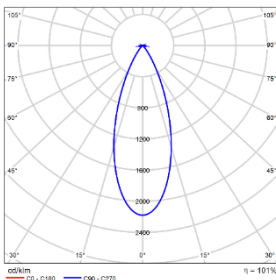

## 配光曲线@3000K数据

型号:	DDT55-LM25A-1CCSWT
光束角:	18°
系统功率:	28W
系统光通量:	2094lm
中心光强:	14632cd
系统光效:	75lm/W

型号:	DDT55-LM25A-2CCSWT
光束角:	28°
系统功率:	28W
系统光通量:	1967lm
中心光强:	8073cd
系统光效:	70lm/W

型号:	DDT55-LM25A-3CCSWT
光束角:	38°
系统功率:	28W
系统光通量:	2142lm
中心光强:	4668cd
系统光效:	77lm/W