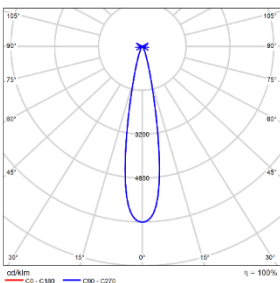

## 配光曲线@3000K数据

型号:	DDT65-LM43A-1CCSWT
光束角:	18°
系统功率:	47W
系统光通量:	3254lm
中心光强:	20859cd
系统光效:	65lm/W

型号:	DDT65-LM43A-2CCSWT
光束角:	28°
系统功率:	47W
系统光通量:	3271lm
中心光强:	14257cd
系统光效:	70lm/W

型号:	DDT65-LM43A-3CCSWT
光束角:	38°
系统功率:	47W
系统光通量:	3367lm
中心光强:	7111cd
系统光效:	72lm/W