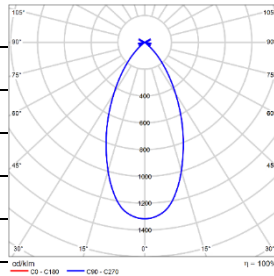

## 配光曲线@3000K数据

型号:	DDT45-LM18A-1CCSWT
光束角:	18°
系统功率:	21W
系统光通量:	1349lm
中心光强:	9081cd
系统光效:	64lm/W

型号:	DDT45-LM18A-2CCSWT
光束角:	28°
系统功率:	21W
系统光通量:	1384lm
中心光强:	6025cd
系统光效:	66lm/W

型号:	DDT45-LM18A-3CCSWT
光束角:	38°
系统功率:	21W
系统光通量:	1421lm
中心光强:	2871cd
系统光效:	68lm/W