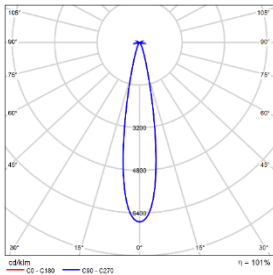

## 配光曲线@3000K数据

型号:	DDT45-LM18A-1CCSWT
光束角:	18°
系统功率:	21W
系统光通量:	1349lm
中心光强:	9081cd
系统光效:	64lm/W

型号:	DDT45-LM18A-2CCSWT
光束角:	28°
系统功率:	21W
系统光通量:	1384lm
中心光强:	6025cd
系统光效:	66lm/W

型号:	DDT45-LM18A-3CCSWT
光束角:	38°
系统功率:	21W
系统光通量:	1421lm
中心光强:	2871cd
系统光效:	68lm/W