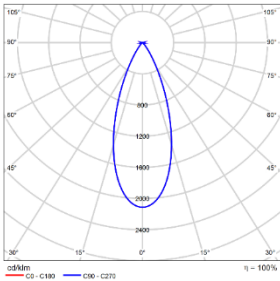

## 配光曲线@3000K数据

型号:	DDT65-LM43A-1CCSWT
光束角:	18°
系统功率:	47W
系统光通量:	3254lm
中心光强:	20859cd
系统光效:	65lm/W

型号:	DDT65-LM43A-2CCSWT
光束角:	28°
系统功率:	47W
系统光通量:	3271lm
中心光强:	14257cd
系统光效:	70lm/W

型号:	DDT65-LM43A-3CCSWT
光束角:	38°
系统功率:	47W
系统光通量:	3367lm
中心光强:	7111cd
系统光效:	72lm/W