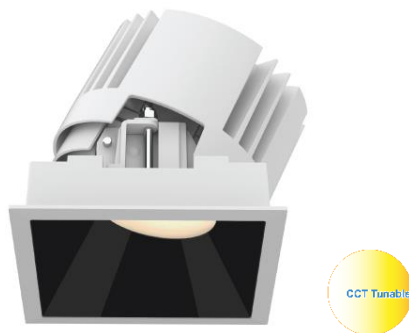

VOLTA TUNABLE - MODEL: DDT45

4寸方形窄边嵌入式可调色温筒灯

WAC LIGHTING

Responsible Lighting®

项目名称:

灯位号:

产品图片

线图