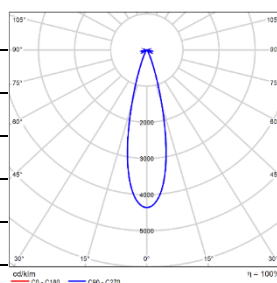

## 配光曲线@3000K数据

型号:	DDT65-LM43A-1CCSWT
光束角:	18°
系统功率:	47W
系统光通量:	3254lm
中心光强:	20859cd
系统光效:	65lm/W

型号:	DDT65-LM43A-2CCSWT
光束角:	28°
系统功率:	47W
系统光通量:	3271lm
中心光强:	14257cd
系统光效:	70lm/W

型号:	DDT65-LM43A-3CCSWT
光束角:	38°
系统功率:	47W
系统光通量:	3367lm
中心光强:	7111cd
系统光效:	72lm/W