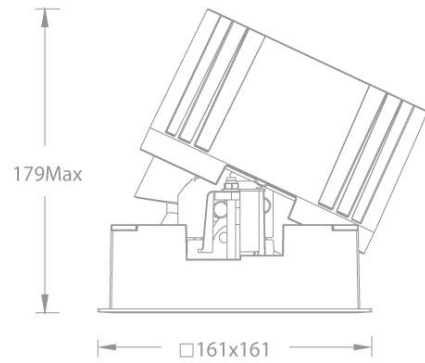

产品描述

VOLTA Tunable 系列 LED 方形窄边嵌入式可调色温筒灯，流线型外观，采用精准的透镜和黑镜反射器设计，保证出光的同时仍能达到极致的防眩效果，调角全程无杂斑；光源腔采用封密式设计，可最大程度减少潮湿环境对其性能的影响；也可自由拆卸并更换反射器及配件，极大的提高了现场的便利性，主要适用于酒店及商业室内场所。

产品特性

- 主体材质: 铝合金压铸灯身
- 光学系统: 透镜+反射器
- 表面处理: 静电粉末喷涂
- 投射方向: 竖直 0-25°调节
- 配件/支架: 见附件
- 安规认证: CCC
- 防护等级: IP20 (光源腔 IP44)
- 绝缘等级: Class II
- 环境温度: -20°C~40°C

产品规格

- 开孔尺寸: 150x150mm
- 天花厚度: 1mm~30mm
- 遮光角: 30°
- 光源类型: COB
- 光源光通量: 4500lm
- 光源寿命: >50000h-L70 /B10-Ta25°C(LM-80/TM-21)
- 色温/显指: 2700K~6000K 可调, CRI≥90
- 输入电压: 220V AC / 50Hz
- 调光控制: DALI(须提前与项目现场系统做匹配性测试)
- 产品重量: 约 1.7Kg, 不含包装

订购模型

Model	Size	Trim	LED	Driver	Beam	CCT	Reflector	Finish
DDT Downlight Directional T series	6 6"	5 Square Trim	LM43 COB 43W	A DALI N No Driver	1 18° 2 28° 3 38° 5 50°	CC 2700K~6000K (Tunable)	B Black S Specular	WT White BK Black

示例: DDT65-LM43A-2CCSWT

WAC Lighting
www.waclighting.com (US)
www.waclighting.com.cn (China)

Headquarters
44 Harbor Park Drive • Port Washington, NY
Phone (516) 515.5000 • Fax (516) 515.5050

WAC Lighting Technology (Shanghai) Co, Ltd.
14, Lane 299, Bi Sheng Road, Shanghai 201204
Phone (86.21) 3393.3558 • Fax (86.21) 3362.1598

WAC Lighting 保留对产品进行不定期设计更新的权利。2022-07-06