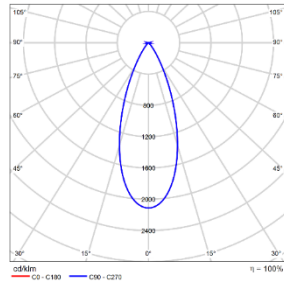

LENS-DDT61-BEL 条纹玻璃镜片		LENS-DDT61-HCL 无边蜂窝格栅	
---------------------------------	---	---------------------------------	---

注意: 最多可加装一个光学配件, 出厂均不带配件, 需单独订购

配光曲线@3000K数据

型号:	DDT61-LM43A-1CCSWT
光束角:	18°
系统功率:	47W
系统光通量:	3254lm
中心光强:	20859cd
系统光效:	65lm/W

型号:	DDT61-LM43A-2CCSWT
光束角:	28°
系统功率:	47W
系统光通量:	3271lm
中心光强:	14257cd
系统光效:	70lm/W

型号:	DDT61-LM43A-3CCSWT
光束角:	38°
系统功率:	47W
系统光通量:	3367lm
中心光强:	7111cd
系统光效:	72lm/W

型号:	DDT61-LM43A-5CCSWT
光束角:	50°
系统功率:	47W
系统光通量:	3249lm
中心光强:	4052cd
系统光效:	69lm/W