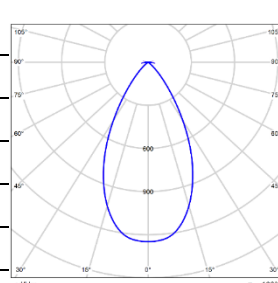

型号:	DDT61-LM43A-5CCSWT
光束角:	50°
系统功率:	47W
系统光通量:	3249lm
中心光强:	4052cd
系统光效:	69lm/W