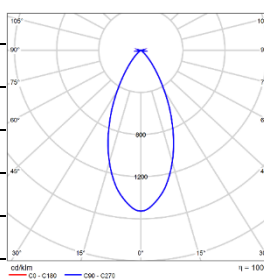

型号:	DDT51-LM25A-5CCSWT
光束角:	50°
系统功率:	28W
系统光通量:	1830lm
中心光强:	2794cd
系统光效:	65lm/W