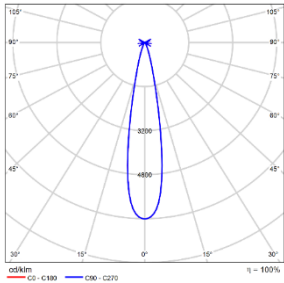

LENS-DDT61-BEL 条纹玻璃镜片		LENS-DDT61-HCL 无边蜂窝格栅	
---------------------------------	---	---------------------------------	---

注意: 最多可加装一个光学配件, 出厂均不带配件, 需单独订购

配光曲线@3000K数据

型号:	DDT61-LM43A-1CCSWT
光束角:	18°
系统功率:	47W
系统光通量:	3254lm
中心光强:	20859cd
系统光效:	65lm/W