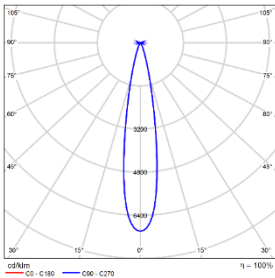

LENS-DDT51-BEL
条纹玻璃镜片

LENS-DDT51-HCL
无边蜂窝网格栅

注意: 最多可加装一个光学配件, 出厂均不带配件, 需单独订购

配光曲线@3000K数据

型号:	DDT51-LM25A-1CCSWT
光束角:	18°
系统功率:	28W
系统光通量:	2094lm
中心光强:	14632cd
系统光效:	75lm/W

型号:	DDT51-LM25A-2CCSWT
光束角:	28°
系统功率:	28W
系统光通量:	1967lm
中心光强:	8073cd
系统光效:	70lm/W