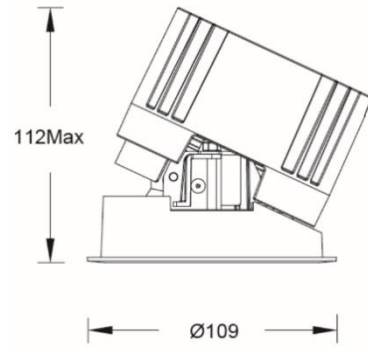

产品描述

VOLTA Tunable 系列 LED 圆形窄边嵌入式可调色温筒灯，流线型外观，采用精准的透镜和黑镜反射器设计，保证出光的同时仍能达到极致的防眩效果，调角全程无杂斑；光源腔采用封密式设计，可最大程度减少潮湿环境对其性能的影响；也可自由拆卸并更换反射器及配件，极大的提高了现场的便利性，主要适用于酒店及商业室内场所。

产品特性

- 主体材质: 铝合金压铸灯身
- 光学系统: 透镜+反射器
- 表面处理: 静电粉末喷涂
- 投射方向: 竖直 0-25°调节
- 配件/支架: 见附件
- 安规认证: CCC
- 防护等级: IP20 (光源腔 IP44)
- 绝缘等级: Class II
- 环境温度: -20°C~40°C

产品规格

- 开孔尺寸: Ø100mm
- 天花厚度: 1mm~20mm
- 遮光角: 30°
- 光源类型: COB
- 光源光通量: 2000lm
- 光源寿命: >50000h-L70 /B10-Ta25°C(LM-80/TM-21)
- 色温/显指: 2700K~6000K 可调, CRI≥90
- 输入电压: 220V AC / 50Hz
- 调光控制: DALI(须提前与项目现场系统做匹配性测试)
- 产品重量: 约 0.6Kg, 不含包装

订购模型

Model	Size	Trim	LED	Driver	Beam	CCT	Reflector	Finish
DDT	4	1	LM18	A DALI	1 18°	CC	B Black	WT White
Downlight	4"	Round Trim	COB 18W	N No Driver	2 28°	2700K~6000K	S Specular	BK Black
Directional					3 38°	(Tunable)		
T series					5 50°			

示例: DDT41-LM18A-2CCSWT

WAC Lighting
www.waclighting.com (US)
www.waclighting.com.cn (China)

Headquarters
44 Harbor Park Drive • Port Washington, NY
Phone (516) 515.5000 • Fax (516) 515.5050

WAC Lighting Technology (Shanghai) Co, Ltd.
14, Lane 299, Bi Sheng Road, Shanghai 201204
Phone (86.21) 3393.3558 • Fax (86.21) 3362.1598

WAC Lighting 保留对产品进行不定期设计更新的权利。2022-07-06