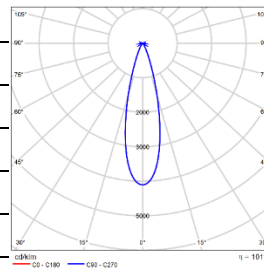

LENS-DDT51-BEL
条纹玻璃镜片

LENS-DDT51-HCL
无边蜂窝网格栅

注意: 最多可加装一个光学配件, 出厂均不带配件, 需单独订购

配光曲线@3000K数据

型号:	DDT51-LM25A-1CCSWT
光束角:	18°
系统功率:	28W
系统光通量:	2094lm
中心光强:	14632cd
系统光效:	75lm/W

型号:	DDT51-LM25A-2CCSWT
光束角:	28°
系统功率:	28W
系统光通量:	1967lm
中心光强:	8073cd
系统光效:	70lm/W