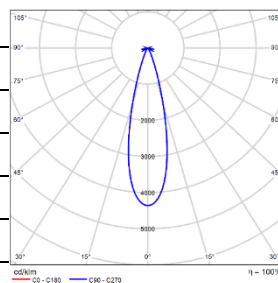

LENS-DDT61-BEL 条纹玻璃镜片		LENS-DDT61-HCL 无边蜂窝格栅	
---------------------------------	---	---------------------------------	---

注意: 最多可加装一个光学配件, 出厂均不带配件, 需单独订购

配光曲线@3000K数据

型号:	DDT61-LM43A-1CCSWT
光束角:	18°
系统功率:	47W
系统光通量:	3254lm
中心光强:	20859cd
系统光效:	65lm/W