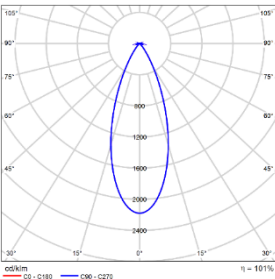

LENS-DDT51-BEL
条纹玻璃镜片

LENS-DDT51-HCL
无边蜂窝网格栅

注意: 最多可加装一个光学配件, 出厂均不带配件, 需单独订购

配光曲线@3000K数据

型号:	DDT51-LM25A-1CCSWT
光束角:	18°
系统功率:	28W
系统光通量:	2094lm
中心光强:	14632cd
系统光效:	75lm/W

型号:	DDT51-LM25A-2CCSWT
光束角:	28°
系统功率:	28W
系统光通量:	1967lm
中心光强:	8073cd
系统光效:	70lm/W