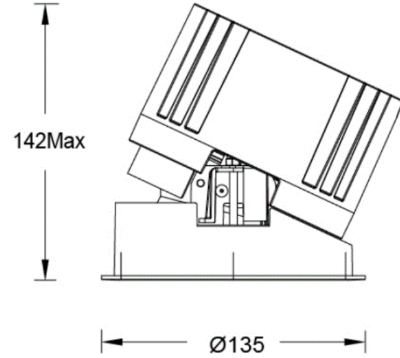

产品描述

VOLTA Tunable 系列 LED 圆形窄边嵌入式可调色温筒灯，流线型外观，采用精准的透镜和黑镜反射器设计，保证出光的同时仍能达到极致的防眩效果，调角全程无杂斑；光源腔采用封密式设计，可最大程度减少潮湿环境对其性能的影响；也可自由拆卸并更换反射器或配件，极大的提高了现场的便利性，主要适用于酒店及商业室内场所。

产品特性

- 主体材质: 铝合金压铸灯身
- 光学系统: 透镜+反射器
- 表面处理: 静电粉末喷涂
- 投射方向: 竖直 0-25°调节
- 配件/支架: 见附件
- 安规认证: CCC
- 防护等级: IP20 (光源腔 IP44)
- 绝缘等级: Class II
- 环境温度: -20°C~40°C

产品规格

- 开孔尺寸: Ø125mm
- 天花厚度: 1mm~25mm
- 遮光角: 30°
- 光源类型: COB
- 光源光通量: 2500lm
- 光源寿命: >50000h-L70 /B10-Ta25°C(LM-80/TM-21)
- 色温/显指: 2700K~6000K 可调, CRI≥90
- 输入电压: 220V AC / 50Hz
- 调光控制: DALI(须提前与项目现场系统做匹配性测试)
- 产品重量: 约 1.1Kg, 不含包装

订购模型

Model	Size	Trim	LED	Driver	Beam	CCT	Reflector	Finish
DDT	5	1	LM25	A DALI	1 18°	CC	B Black	WT White
Downlight	5"	Round Trim	COB 25W	N No Driver	2 28°	2700K~6000K	S Specular	BK Black
Directional					3 38°	(Tunable)		
T series					5 50°			

示例: DDT51-LM25A-2CCSWT

WAC Lighting
www.waclighting.com (US)
www.waclighting.com.cn (China)

Headquarters
44 Harbor Park Drive • Port Washington, NY
Phone (516) 515.5000 • Fax (516) 515.5050

WAC Lighting Technology (Shanghai) Co, Ltd.
14, Lane 299, Bi Sheng Road, Shanghai 201204
Phone (86.21) 3393.3558 • Fax (86.21) 3362.1598

WAC Lighting 保留对产品进行不定期设计更新的权利。2022-07-06