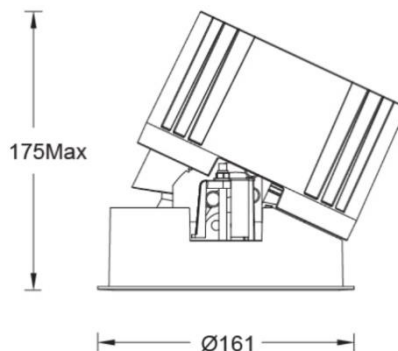

产品描述

VOLTA Tunable 系列 LED 圆形窄边嵌入式可调色温筒灯，流线型外观，采用精准的透镜和黑镜反射器设计，保证出光的同时仍能达到极致的防眩效果，调角全程无杂斑；光源腔采用封密式设计，可最大程度减少潮湿环境对其性能的影响；也可自由拆卸并更换反射器或配件，极大的提高了现场的便利性，主要适用于酒店及商业室内场所。

产品特性

- 主体材质: 铝合金压铸灯身
- 光学系统: 透镜+反射器
- 表面处理: 静电粉末喷涂
- 投射方向: 竖直 0-25°调节
- 配件/支架: 见附件
- 安规认证: CCC
- 防护等级: IP20 (光源腔 IP44)
- 绝缘等级: Class II
- 环境温度: -20°C~40°C

产品规格

- 开孔尺寸: Ø150mm
- 天花厚度: 1mm~30mm
- 遮光角: 30°
- 光源类型: COB
- 光源光通量: 4500lm
- 光源寿命: >50000h-L70 /B10-Ta25°C(LM-80/TM-21)
- 色温/显指: 2700K~6000K 可调, CRI≥90
- 输入电压: 220V AC / 50Hz
- 调光控制: DALI(须提前与项目现场系统做匹配性测试)
- 产品重量: 约 1.7Kg, 不含包装

订购模型

Model	Size	Trim	LED	Driver	Beam	CCT	Reflector	Finish
DDT	6	1	LM43	A DALI	1 18°	CC	B Black	WT White
Downlight	6"	Round Trim	COB 43W	N No Driver	2 28°	2700K~6000K	S Specular	BK Black
Directional					3 38°	(Tunable)		
T series					5 50°			

示例: DDT61-LM43A-2CCSWT

WAC Lighting
www.waclighting.com (US)
www.waclighting.com.cn (China)

Headquarters
44 Harbor Park Drive • Port Washington, NY
Phone (516) 515.5000 • Fax (516) 515.5050

WAC Lighting Technology (Shanghai) Co, Ltd.
14, Lane 299, Bi Sheng Road, Shanghai 201204
Phone (86.21) 3393.3558 • Fax (86.21) 3362.1598

WAC Lighting 保留对产品进行不定期设计更新的权利。2022-07-06