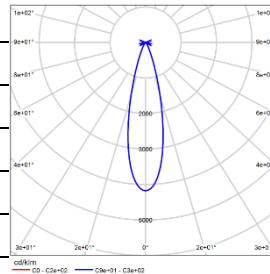

# WAC LIGHTING

Responsible Lighting®

项目名称:

灯位号:

型号: DLT55-LM32E-130SWT  
光束角: 15°  
系统功率: 35W  
系统光通量: 2630lm  
中心光强: 22965cd  
系统光效: 75lm/W

型号: DLT55-LM32E-230SWT  
光束角: 24°  
系统功率: 35W  
系统光通量: 2682lm  
中心光强: 11024cd  
系统光效: 77lm/W