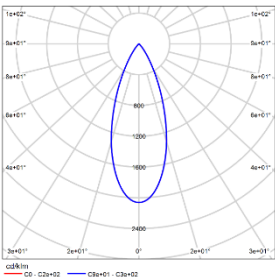

# WAC LIGHTING

Responsible Lighting®

项目名称:

灯位号:

型号: DLT55-LM32E-130SWT  
光束角: 15°  
系统功率: 35W  
系统光通量: 2630lm  
中心光强: 22965cd  
系统光效: 75lm/W

型号: DLT55-LM32E-230SWT  
光束角: 24°  
系统功率: 35W  
系统光通量: 2682lm  
中心光强: 11024cd  
系统光效: 77lm/W