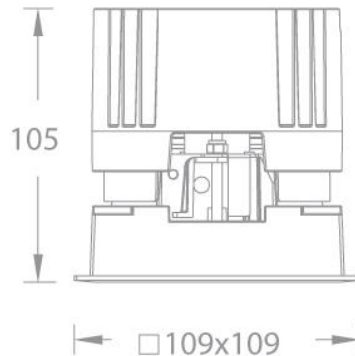

线图

产品描述

VOLTA 系列 LED 方形窄边嵌入式下照筒灯，流线型外观，采用精准的透镜和黑镜反射器设计，保证出光的同时仍能达到极致的防眩效果，光源腔采用封密式设计，可最大程度减少潮湿环境对其性能的影响；也可自由拆卸并更换反射器或光学配件，极大的提高了现场的便利性，主要适用于酒店及商业室内场所。

产品特性

- 主体材质: 铝合金压铸灯身
- 光学系统: 透镜+反射器
- 表面处理: 静电粉末喷涂
- 投射方向: /
- 配件/支架: 见附件
- 安规认证: CCC
- 防护等级: IP20 (光源腔 IP44)
- 绝缘等级: Class II
- 环境温度: -20°C~40°C

产品规格

- 开孔尺寸: □100x100mm
- 天花厚度: 1mm~20mm
- 遮光角: 30°
- 光源类型: COB
- 光源光通量: 2700K: 8W 685lm; 13W 1380lm; 18W 1860lm
  3000K: 8W 720lm; 13W 1465lm; 18W 1975lm
  3500K: 8W 750lm; 13W 1540lm; 18W 2070lm
  4000K: 8W 765lm; 13W 1600lm; 18W 2155lm
  5000K: 8W 775lm; 13W 1645lm; 18W 2220lm
- 光源寿命: >50000h-L70 /B10-Ta25°C(LM-80/TM-21)
- 色温/显指: 2700K/3000K/3500K/4000K/5000K, CRI≥90
- 输入电压: 220V AC / 50Hz
- 调光控制: 不调光/0-10V/DALI(须提前与项目现场系统做匹配性测试)
- 产品重量: 约 0.7Kg, 不含包装

订购模型

Model	Size	Trim	LED	Driver	Beam	CCT	Reflector	Finish
DLT Downlight T series	4 4"	5 Square Trim	LD08 LED 8W	E On-Off D 0-10V Dimming	S 8°	27 2700K	B Black	WT White
			LM13 COB 13W		1 15°	30 3000K	S Specular	BK Black
			LM18 COB 18W	2 24°	35 3500K			
			LM18 COB 18W	3 36°	40 4000K			
			LM18 COB 18W	N No Driver A DALI	5 50°	50 5000K		

示例: DLT45-LM18E-230SWT

WAC Lighting
www.waclighting.com (US)
www.waclighting.com.cn (China)

Headquarters
44 Harbor Park Drive • Port Washington, NY
Phone (516) 515.5000 • Fax (516) 515.5050

WAC Lighting Technology (Shanghai) Co, Ltd.
14,Lane 299, Bi Sheng Road,Shanghai 201204
Phone (86.21) 3393.3558 • Fax (86.21) 3362.1598

WAC Lighting 保留对产品进行不定期设计更新的权利。2022-07-07