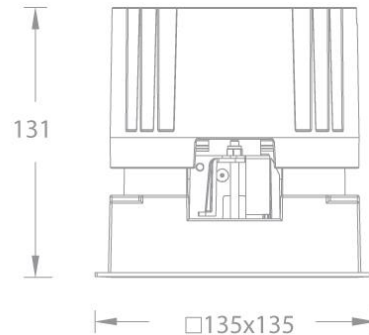

## 5寸方形窄边嵌入式下照筒灯

WAC LIGHTING  
Responsible Lighting®

项目名称:

灯位号:

产品图片

线图