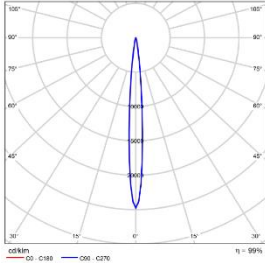

VOLTA- MODEL: DLT45

4寸方形窄边嵌入式下照筒灯

WAC LIGHTING

Responsible Lighting®

项目名称:

灯位号:

型 号: DLT45-LD08E-S30SWT

光 束 角: 8°

系 统 功 率: 11W

系 统 光 通 量: 375lm

中 心 光 强: 9280cd

系 统 光 效: 34lm/W