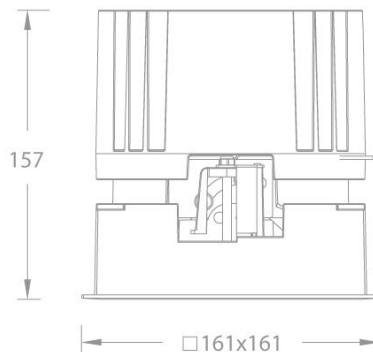

# WAC LIGHTING

Responsible Lighting®

项目名称:

灯位号:

产品图片

线图