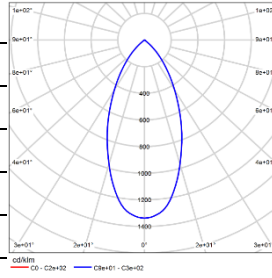

型号:	DLT45-LM13E-530SWT
光束角:	50°
系统功率:	15W
系统光通量:	995lm
中心光强:	1330cd
系统光效:	66lm/W