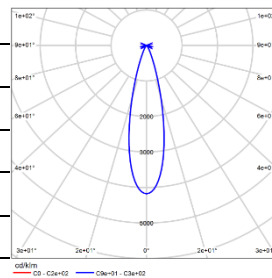

## 配光曲线@3000K数据

|        |                    |
|--------|--------------------|
| 型号:    | DLT45-LM13E-130SWT |
| 光束角:   | 15°                |
| 系统功率:  | 15W                |
| 系统光通量: | 884lm              |
| 中心光强:  | 6749cd             |
| 系统光效:  | 59lm/W             |