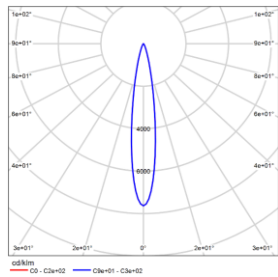

型号:	DLT45-LM18E-130SWT
光束角:	15°
系统功率:	22W
系统光通量:	1258lm
中心光强:	9597cd
系统光效:	57lm/W