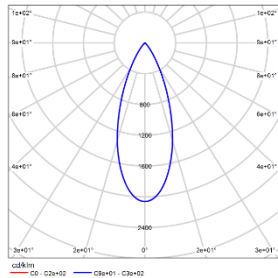

型号:	DLT45-LM13E-330SWT
光束角:	36°
系统功率:	15W
系统光通量:	1204lm
中心光强:	2482cd
系统光效:	80lm/W