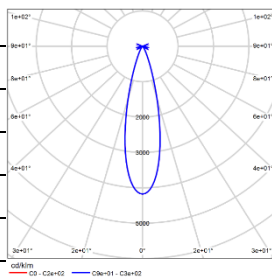

型号:	DLT45-LM18E-230SWT
光束角:	24°
系统功率:	21W
系统光通量:	1604lm
中心光强:	6695cd
系统光效:	76lm/W