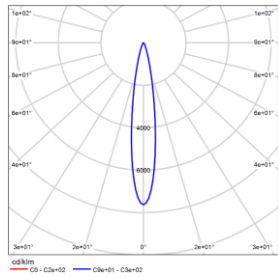

## 配光曲线@3000K数据

|        |                    |
|--------|--------------------|
| 型号:    | DLT45-LM13E-130SWT |
| 光束角:   | 15°                |
| 系统功率:  | 15W                |
| 系统光通量: | 884lm              |
| 中心光强:  | 6749cd             |
| 系统光效:  | 59lm/W             |