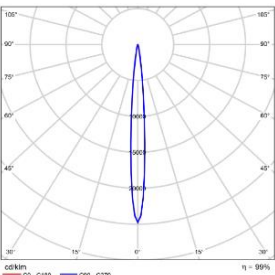

型号: DLT55-LD24E-S30SWT
光束角: 8°
系统功率: 28W
系统光通量: 1125lm
中心光强: 27840cd
系统光效: 40lm/W