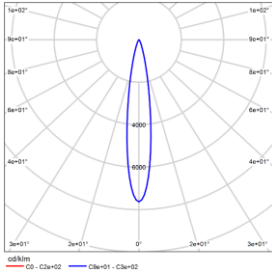

VOLTA- MODEL: DLT55

5寸方形窄边嵌入式下照筒灯

WAC LIGHTING

Responsible Lighting®

项目名称:

灯位号:

型号: DLT55-LM32E-130SWT
光束角: 15°
系统功率: 35W
系统光通量: 2630lm
中心光强: 22965cd
系统光效: 75lm/W