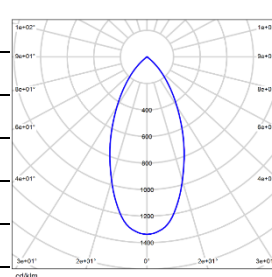

型号:	DLT45-LM18E-530SWT
光束角:	50°
系统功率:	21W
系统光通量:	1414lm
中心光强:	1891cd
系统光效:	67lm/W