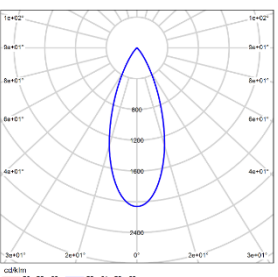

型号:	DLT45-LM18E-330SWT
光束角:	36°
系统功率:	21W
系统光通量:	1712lm
中心光强:	3529cd
系统光效:	82lm/W