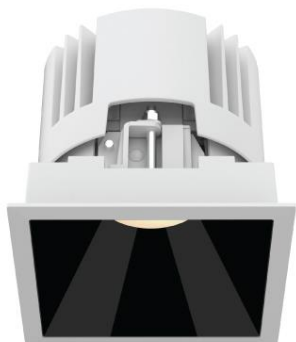

VOLTA- MODEL: DLT45

4寸方形窄边嵌入式下照筒灯

WAC LIGHTING

Responsible Lighting®

项目名称:

灯位号:

产品图片