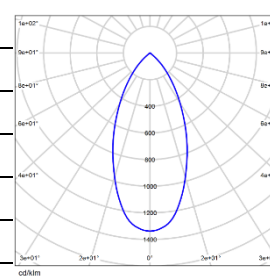

型号: DLT55-LM32E-530SWT
光束角: 50°
系统功率: 35W
系统光通量: 2514lm
中心光强: 3779cd
系统光效: 72lm/W