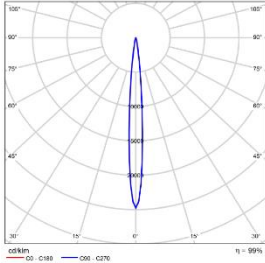

VOLTA- MODEL: DLT65

6寸方形窄边嵌入式下照筒灯

WAC LIGHTING

Responsible Lighting®

项目名称:

灯位号:

型 号: DLT65-LD32E-S30SWT

光 束 角: 8°

系 统 功 率: 35W

系 统 光 通 量: 1500lm

中 心 光 强: 37120cd

系 统 光 效: 43lm/W