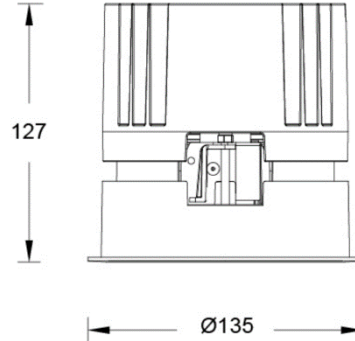

产品描述

VOLTA 系列 LED 圆形窄边嵌入式下照筒灯，流线型外观，采用精准的透镜和黑镜反射器设计，保证出光的同时仍能达到极致的防眩效果，光源腔采用封密式设计，可最大程度减少潮湿环境对其性能的影响；也可自由拆卸并更换反射器或光学配件，极大的提高了现场的便利性，主要适用于酒店及商业室内场所。

产品特性

- 主体材质: 铝合金压铸灯身
- 光学系统: 透镜+反射器
- 表面处理: 静电粉末喷涂
- 投射方向: /
- 配件/支架: 见附件
- 安规认证: CCC
- 防护等级: IP20 (光源腔 IP44)
- 绝缘等级: Class II
- 环境温度: -20°C~40°C

产品规格

- 开孔尺寸: Ø125mm
- 天花厚度: 1mm~25mm
- 遮光角: 30°
- 光源类型: COB (其中 8°为 HP LED)
- 光源光通量:
  - 2700K: 24W 2055lm; 18W 1860lm; 25W 2460lm; 32W 3065lm
  - 3000K: 24W 2160lm; 18W 1975lm; 25W 2610lm; 32W 3255lm
  - 3500K: 24W 2250lm; 18W 2070lm; 25W 2710lm; 32W 3380lm
  - 4000K: 24W 2295lm; 18W 2155lm; 25W 2790lm; 32W 3480lm
  - 5000K: 24W 2325lm; 18W 2220lm; 25W 2870lm; 32W 3580lm
- 光源寿命: >50000h-L70 /B10-Ta25°C(LM-80/TM-21)
- 色温/显指: 2700K/3000K/3500K/4000K/5000K, CRI≥90
- 输入电压: 220V AC / 50Hz
- 调光控制: 不调光/0-10V/DALI(须提前与项目现场系统做匹配性测试)
- 产品重量: 约 1.0Kg, 不含包装

订购模型

Model	Size	Trim	LED	Driver	Beam	CCT	Reflector	Finish
DLT Downlight T series	5 5"	1 Round Trim	LD24 LED 24W	E On-Off D 0-10V Dimming	S 8°	27 2700K	B Black S Specular	WT White BK Black
			LM18 COB 18W		1 15°	30 3000K		
			LM25 COB 25W		2 24°	35 3500K		
			LM32 COB 32W		3 36°	40 4000K		
			LM32 COB 32W	5 50°	50 5000K			
				N No Driver A DALI				

示例: DLT51-LM25E-230SWT

WAC Lighting
www.waclighting.com (US)
www.waclighting.com.cn (China)

Headquarters
44 Harbor Park Drive • Port Washington, NY
Phone (516) 515.5000 • Fax (516) 515.5050

WAC Lighting Technology (Shanghai) Co, Ltd.
14,Lane 299, Bi Sheng Road,Shanghai 201204
Phone (86.21) 3393.3558 • Fax (86.21) 3362.1598

WAC Lighting 保留对产品进行不定期设计更新的权利。2022-07-07