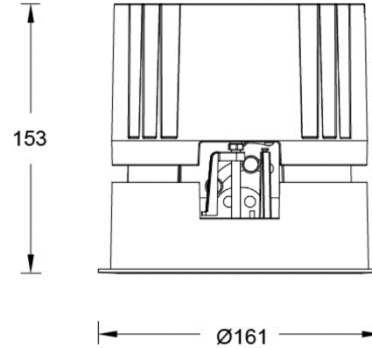

线图

产品描述

VOLTA 系列 LED 圆形窄边嵌入式下照筒灯，流线型外观，采用精准的透镜和黑镜反射器设计，保证出光的同时仍能达到极致的防眩效果，光源腔采用封密式设计，可最大程度减少潮湿环境对其性能的影响；也可自由拆卸并更换反射器或光学配件，极大的提高了现场的便利性，主要适用于酒店及商业室内场所。

产品特性

- 主体材质: 铝合金压铸灯身
- 光学系统: 透镜+反射器
- 表面处理: 静电粉末喷涂
- 投射方向: /
- 配件/支架: 见附件
- 安规认证: CCC
- 防护等级: IP20 (光源腔 IP44)
- 绝缘等级: Class II
- 环境温度: -20°C~40°C

产品规格

- 开孔尺寸: Ø150mm
- 天花厚度: 1mm~30mm
- 遮光角: 30°
- 光源类型: COB (其中 8°为 HP LED)
- 光源光通量: 2700K: 32W 2740lm; 32W 3610lm; 43W 4250lm
  3000K: 32W 2880lm; 32W 3830lm; 43W 4505lm
  3500K: 32W 3000lm; 32W 4020lm; 43W 4730lm
  4000K: 32W 3060lm; 32W 4180lm; 43W 4920lm
  5000K: 32W 3100lm; 32W 4310lm; 43W 5065lm
- 光源寿命: >50000h-L70 /B10-Ta25°C(LM-80/TM-21)
- 色温/显指: 2700K/3000K/3500K/4000K/5000K, CRI≥90
- 输入电压: 220V AC / 50Hz
- 调光控制: 不调光/0-10V/DALI(须提前与项目现场系统做匹配性测试)
- 产品重量: 约 1.7Kg, 不含包装

订购模型

Model	Size	Trim	LED	Driver	Beam	CCT	Reflector	Finish
DLT Downlight T series	6 6"	1 Round Trim	LD32 LED 32W	E On-Off	S 8°	27 2700K	B Black	WT White
			LM32 COB 32W	D 0-10V	1 15°	30 3000K	S Specular	BK Black
			LM43 COB 43W	Dimming	2 24°	35 3500K		
			LM43 COB 43W	N No Driver	3 36°	40 4000K		
				A DALI	5 50°	50 5000K		

示例: DLT61-LM43E-230SWT

WAC Lighting
www.waclighting.com (US)
www.waclighting.com.cn (China)

Headquarters
44 Harbor Park Drive • Port Washington, NY
Phone (516) 515.5000 • Fax (516) 515.5050

WAC Lighting Technology (Shanghai) Co, Ltd.
14, Lane 299, Bi Sheng Road, Shanghai 201204
Phone (86.21) 3393.3558 • Fax (86.21) 3362.1598

WAC Lighting 保留对产品进行不定期设计更新的权利。2022-07-07