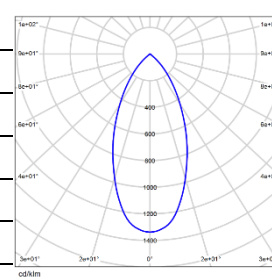

型 号: DLT51-LM32E-230SWT
光 束 角: 24°
系统功率: 35W
系统光通量: 2682lm
中心光强: 11024cd
系统光效: 77lm/W

型 号: DLT51-LM32E-330SWT
光 束 角: 36°
系统功率: 35W
系统光通量: 2916lm
中心光强: 6112cd
系统光效: 83lm/W

型 号: DLT51-LM32E-530SWT
光 束 角: 50°
系统功率: 35W
系统光通量: 2514lm
中心光强: 3779cd
系统光效: 72lm/W