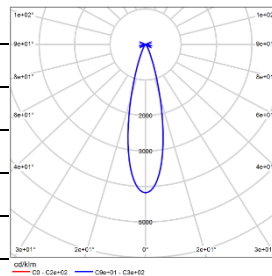

型 号: DLT51-LM32E-230SWT
光 束 角: 24°
系统功率: 35W
系统光通量: 2682lm
中心光强: 11024cd
系统光效: 77lm/W

型 号: DLT51-LM32E-330SWT
光 束 角: 36°
系统功率: 35W
系统光通量: 2916lm
中心光强: 6112cd
系统光效: 83lm/W

型 号: DLT51-LM32E-530SWT
光 束 角: 50°
系统功率: 35W
系统光通量: 2514lm
中心光强: 3779cd
系统光效: 72lm/W