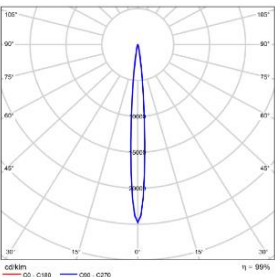

型 号: DLT51-LD24E-S30SWT
光 束 角: 8°
系统功率: 28W
系统光通量: 1125lm
中心光强: 27840cd
系统光效: 40lm/W