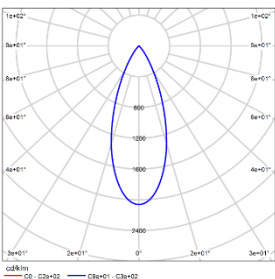

型 号: DLT51-LM32E-230SWT
光 束 角: 24°
系统功率: 35W
系统光通量: 2682lm
中心光强: 11024cd
系统光效: 77lm/W

型 号: DLT51-LM32E-330SWT
光 束 角: 36°
系统功率: 35W
系统光通量: 2916lm
中心光强: 6112cd
系统光效: 83lm/W

型 号: DLT51-LM32E-530SWT
光 束 角: 50°
系统功率: 35W
系统光通量: 2514lm
中心光强: 3779cd
系统光效: 72lm/W