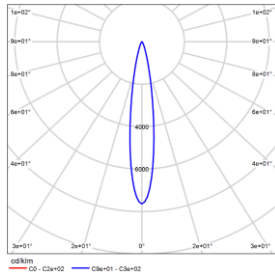

VOLTA- MODEL: DLT51
5寸圆形窄边嵌入式下照筒灯

WAC LIGHTING
Responsible Lighting®

项目名称:

灯位号:

型 号: DLT51-LM32E-130SWT
光 束 角: 15°
系统功率: 35W
系统光通量: 2630lm
中心光强: 22965cd
系统光效: 75lm/W