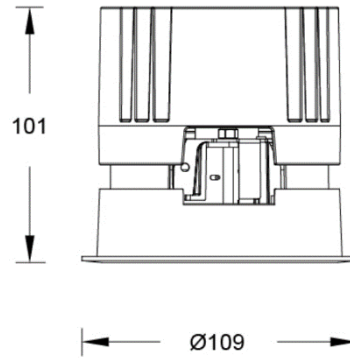

产品描述

VOLTA 系列 LED 圆形窄边嵌入式下照筒灯，流线型外观，采用精准的透镜和黑镜反射器设计，保证出光的同时仍能达到极致的防眩效果，光源腔采用封密式设计，可最大程度减少潮湿环境对其性能的影响；也可自由拆卸并更换反射器或光学配件，极大的提高了现场的便利性，主要适用于酒店及商业室内场所。

产品特性

- 主体材质: 铝合金压铸灯身
- 光学系统: 透镜+反射器
- 表面处理: 静电粉末喷涂
- 投射方向: /
- 配件/支架: 见附件
- 安规认证: CCC
- 防护等级: IP20 (光源腔 IP44)
- 绝缘等级: Class II
- 环境温度: -20°C~40°C

产品规格

- 开孔尺寸: Ø100mm
- 天花厚度: 1mm~20mm
- 遮光角: 30°
- 光源类型: COB
- 光源光通量: 2700K: 8W 685lm; 13W 1380lm; 18W 1860lm
  3000K: 8W 720lm; 13W 1465lm; 18W 1975lm
  3500K: 8W 750lm; 13W 1540lm; 18W 2070lm
  4000K: 8W 765lm; 13W 1600lm; 18W 2155lm
  5000K: 8W 775lm; 13W 1645lm; 18W 2220lm
- 光源寿命: >50000h-L70 /B10-Ta25°C(LM-80/TM-21)
- 色温/显指: 2700K/3000K/3500K/4000K/5000K, CRI≥90
- 输入电压: 220V AC / 50Hz
- 调光控制: 不调光/0-10V/DALI(须提前与项目现场系统做匹配性测试)
- 产品重量: 约 0.6Kg, 不含包装

订购模型

Model	Size	Trim	LED	Driver	Beam	CCT	Reflector	Finish
DLT Downlight T series	4"	1 Round Trim	LD08 LED 8W	E On-Off D 0-10V Dimming	S 8°	27 2700K	B Black	WT White
			LM13 COB 13W		1 15°	30 3000K	S Specular	BK Black
			LM18 COB 18W	2 24°	35 3500K			
			LM18 COB 18W	3 36°	40 4000K			
			LM18 COB 18W	N No Driver A DALI	5 50°	50 5000K		

示例: DLT41-LM18E-230SWT

WAC Lighting
www.waclighting.com (US)
www.waclighting.com.cn (China)

Headquarters
44 Harbor Park Drive • Port Washington, NY
Phone (516) 515.5000 • Fax (516) 515.5050

WAC Lighting Technology (Shanghai) Co, Ltd.
14, Lane 299, Bi Sheng Road, Shanghai 201204
Phone (86.21) 3393.3558 • Fax (86.21) 3362.1598

WAC Lighting 保留对产品进行不定期设计更新的权利。2022-07-07