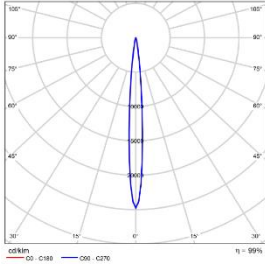

VOLTA- MODEL: DLT41

4寸圆形窄边嵌入式下照筒灯

WAC LIGHTING

Responsible Lighting®

项目名称:

灯位号:

型 号: DLT41-LD08E-S30SWT

光 束 角: 8°

系 统 功 率: 11W

系 统 光 通 量: 375lm

中 心 光 强: 9280cd

系 统 光 效: 34lm/W