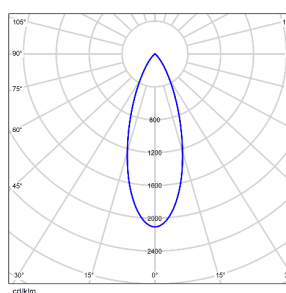

**型 号:** TL71SLD08-O-4930  
**光 束 角:** 40°  
**系统功率:** 10W  
**系统光通量:** 564lm  
**中心 光强:** 1187cd  
**系统 光效:** 56lm/W

**型 号:** TL71SLD12-O-4930  
**光 束 角:** 40°  
**系统功率:** 16W  
**系统光通量:** 508lm  
**中心 光强:** 1150cd  
**系统 光效:** 51lm/W