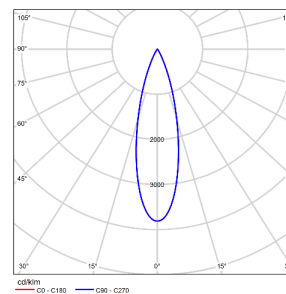

型 号: TL71SLD12-O-3930
光 束 角: 30°
系统功率: 16W
系统光通量: 797lm
中心 光强: 3036cd
系统 光效: 50lm/W