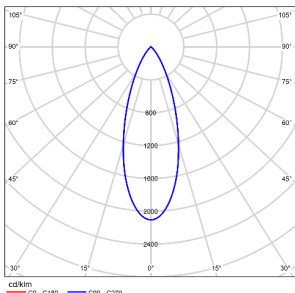

# WAC LIGHTING

Responsible Lighting®

项目名称:

灯位号:

**型 号:** TL72SLD18-O-3930  
**光 束 角:** 30°  
**系统功率:** 21W  
**系统光通量:** 1058lm  
**中心 光强:** 3879cd  
**系统 光效:** 50lm/W

**型 号:** TL72SLD27-O-3930  
**光 束 角:** 30°  
**系统功率:** 31W  
**系统光通量:** 1481lm  
**中心 光强:** 5431cd  
**系统 光效:** 48lm/W