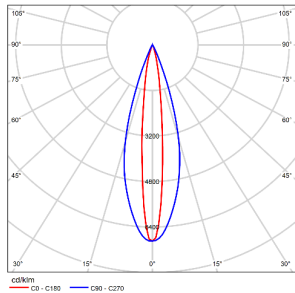

型 号: TL72SLD18-O-E930
光 束 角: 10*30°
系统功率: 21W
系统光通量: 1003lm
中心 光强: 6914cd
系统 光效: 48lm/W