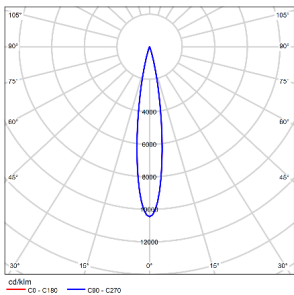

型号:	TL72SLD18-O-1930
光束角:	14°
系统功率:	21W
系统光通量:	887lm
中心光强:	8720cd
系统光效:	42lm/W