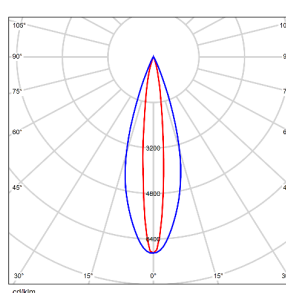

型 号: TL71SLD12-O-E930
光 束 角: 10*30°
系统功率: 16W
系统光通量: 811lm
中心 光强: 7590cd
系统 光效: 51lm/W