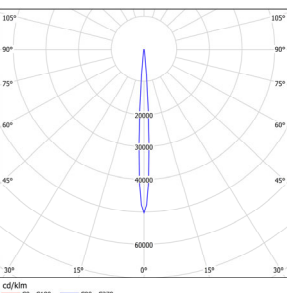

型 号: TL71SLD03-O-V930
光 束 角: 4°
系统功率: 4W
系统光通量: 149lm
中心 光强: 9901cd
系统 光效: 37lm/W