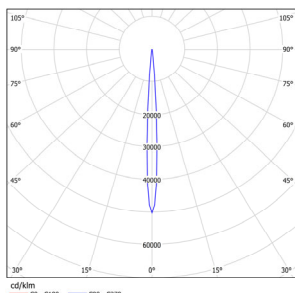

型 号: TL72SLD12-O-V930
光 束 角: 4°
系统功率: 16W
系统光通量: 685lm
中心 光强: 40811cd
系统 光效: 43lm/W