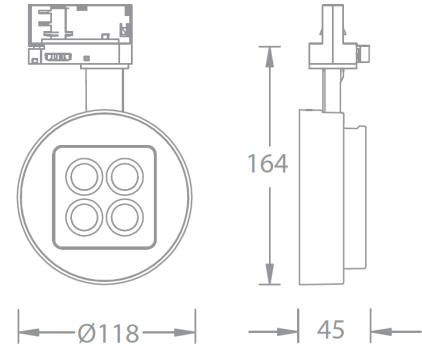

产品描述

FALCON Round 系列 LED 轨道射灯, 适配于 W 三回路轨道, 灯具结构纤薄、立体, 采用 WAC 领先的 SUBROSA 隐光技术, 并具备 35°防眩角, 达到极致的防眩效果; 灯具内置高品质 LED 恒流电器, 可选择先进的无线调光控制功能。同时提供多种不同配光形式, 并可搭载多种光学配件, 满足不同的应用环境需求, 广泛应用于博物馆、美术馆、科技馆等场所。

产品特性

- **主体材质:** 铝合金压铸灯体, PC 光学器件
- **光学系统:** 透镜和 SUBROSA 反射器 双重配光
- **表面处理:** 静电粉末喷涂, 黑色(BK), 白色(WT)
- **投射方向:** 水平 0°~355°调节; 竖直 0~90°调节
- **配件/支架:** 最多可加装三个光学配件;
  每类配件最多同时只加装一个
- **安规认证:** CCC
- **防护等级:** IP20
- **绝缘等级:** Class I
- **环境温度:** -20°C~40°C

产品规格

- **光源类型:** HP LED
- **光源功率:** 3W、8W 或 12W 可选
- **光源光通量:** 3000K: 250lm(3W) / 700lm(8W) / 875lm(12W)
  4000K: 265lm(3W) / 740lm(8W) / 925lm(12W)
- **光源寿命:** >50000h-L70 / B10-Ta25°C(LM-80/TM-21)
- **色温/显指:** 3000K / 4000K; Ra90 和 Ra97 可选
- **光源色容差:** 3 SDCM
- **输入电压:** 220~240VAC / 50Hz
- **调光控制:** 旋钮调光(范围 10~100%)、无线调光(需搭载 WAC 系统)、
  DALI、0-10V 调光(须提前与项目现场做匹配性测试)
- **产品重量:** 约 0.6Kg, 不含包装

订购模型

Model	LED	Dimming	Beam	CRI	CCT	Finish
TL71S FALCON ROUND	LD03 LED 3W	O On-boarding D 0-10V B Wireless A DALI	V 4°	9 90 A 97	30 3000K 40 4000K	WT White BK Black
	LD08 LED 8W LD12 LED 12W		S 7°			
			1 14°			
			2 20°			
			3 30°			
			4 40°			
			G 20*55°			
			E 10*30°			
TL71S	LD08	O	2	9	30	WT

示例: TL71SLD08-O-2930WT

注: 当灯具出光面平行于被照面时, 20*55° 和 10*30° 表示横向拉伸光斑

WAC Lighting
www.waclighting.com (US)
www.waclighting.com.cn (China)

Headquarters
44 Harbor Park Drive • Port Washington, NY
Phone (516) 515.5000 • Fax (516) 515.5050

WAC Lighting Technology (Shanghai) Co, Ltd.
14, Lane 299, Bi Sheng Road, Shanghai 201204
Phone (86.21) 3393.3558 • Fax (86.21) 3362.1598

WAC Lighting 保留对产品进行不定期设计更新的权利。2022-04-26