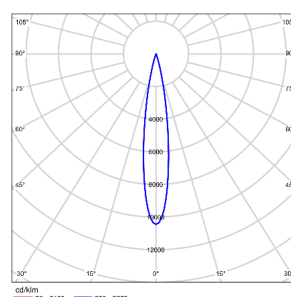

型号:	TL73SLD48-O-1930
光束角:	14°
系统功率:	48W
系统光通量:	1992lm
中心光强:	19969cd
系统光效:	42lm/W