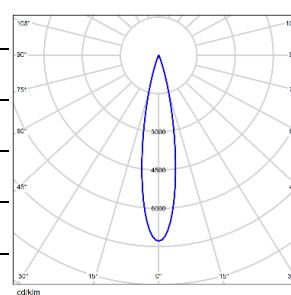

型号:	TL72SLD27-O-2930
光束角:	20°
系统功率:	31W
系统光通量:	1644lm
中心光强:	11292cd
系统光效:	53lm/W

WAC Lighting
www.waclighting.com (US)
www.waclighting.com.cn (China)

Headquarters
44 Harbor Park Drive • Port Washington, NY
Phone (516) 515.5000 • Fax (516) 515.5050

WAC Lighting Technology (Shanghai) Co, Ltd.
14, Lane 299, Bi Sheng Road, Shanghai 201204
Phone (86.21) 3393.3558 • Fax (86.21) 3362.1598

WAC Lighting 保留对产品进行不定期设计更新的权利。2022-04-26