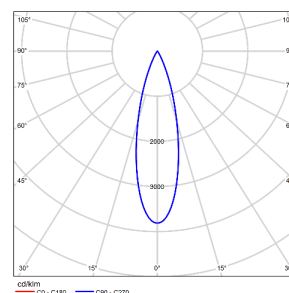

# WAC LIGHTING

Responsible Lighting®

项目名称:

灯位号:

**型 号:** TL73SLD32-O-3930  
**光 束 角:** 30°  
**系统功率:** 36W  
**系统光通量:** 1808lm  
**中心 光强:** 6913cd  
**系统 光效:** 50lm/W

**型 号:** TL73SLD43-O-3930  
**光 束 角:** 30°  
**系统功率:** 48W  
**系统光通量:** 2295lm  
**中心 光强:** 8773cd  
**系统 光效:** 48lm/W