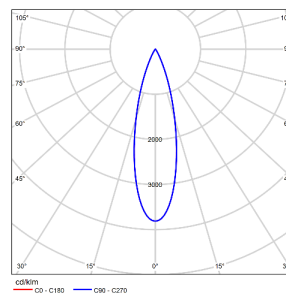

# WAC LIGHTING

Responsible Lighting®

项目名称:

灯位号:

**型 号:** TL72SLD18-O-3930  
**光 束 角:** 30°  
**系统功率:** 21W  
**系统光通量:** 1058lm  
**中心 光强:** 3879cd  
**系统 光效:** 50lm/W

**型 号:** TL72SLD27-O-3930  
**光 束 角:** 30°  
**系统功率:** 31W  
**系统光通量:** 1481lm  
**中心 光强:** 5431cd  
**系统 光效:** 48lm/W