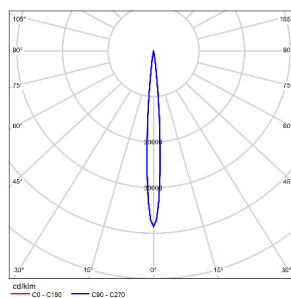

## 配光曲线@3000K数据

|        |                  |
|--------|------------------|
| 型号:    | TL71SLD08-O-S930 |
| 光束角:   | 7°               |
| 系统功率:  | 10W              |
| 系统光通量: | 271lm            |
| 中心光强:  | 10443cd          |
| 系统光效:  | 27lm/W           |