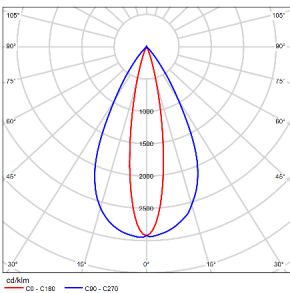

型 号: TL73SLD32-O-G930
光 束 角: 20*55°
系统功率: 36W
系统光通量: 1821lm
中心 光强: 5490cd
系统 光效: 51lm/W