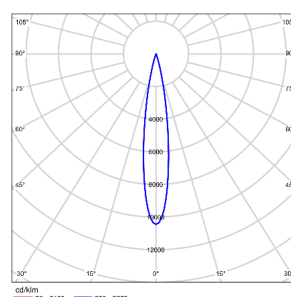

型号:	TL71SLD12-O-1930
光束角:	14°
系统功率:	16W
系统光通量:	606lm
中心光强:	6327cd
系统光效:	38lm/W