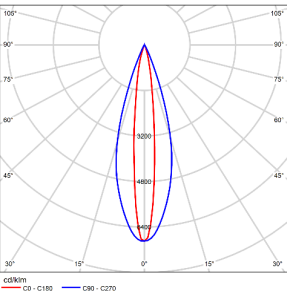

型 号: TL71SLD08-O-E930
光 束 角: 10*30°
系统功率: 10W
系统光通量: 579lm
中心 光强: 5064cd
系统 光效: 58lm/W