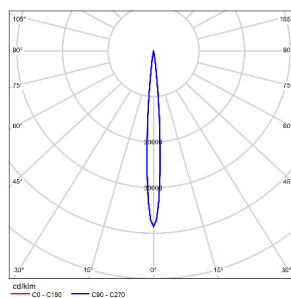

## 配光曲线@3000K数据

|        |                  |
|--------|------------------|
| 型号:    | TL73SLD32-O-S930 |
| 光束角:   | 7°               |
| 系统功率:  | 36W              |
| 系统光通量: | 953lm            |
| 中心光强:  | 32610cd          |
| 系统光效:  | 26lm/W           |