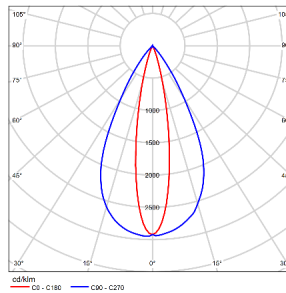

型 号: TL72SLD27-O-G930
光 束 角: 20*55°
系统功率: 31W
系统光通量: 1357lm
中心 光强: 4286cd
系统 光效: 44lm/W