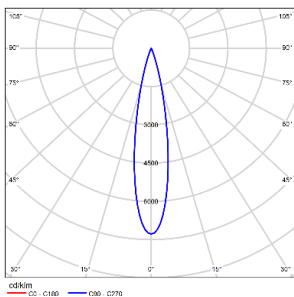

型号:	TL73SLD32-O-2930
光束角:	20°
系统功率:	36W
系统光通量:	2045lm
中心光强:	14394cd
系统光效:	57lm/W