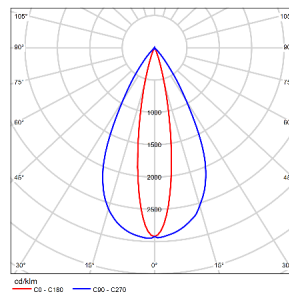

型 号: TL73SLD43-O-G930
光 束 角: 20*55°
系统功率: 48W
系统光通量: 2311lm
中心 光强: 6967cd
系统 光效: 48lm/W