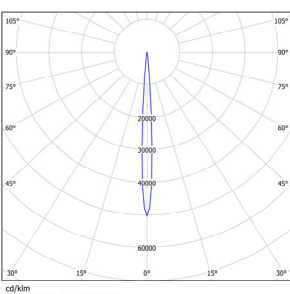

型 号: TL73SLD27-O-V930
光 束 角: 4°
系统功率: 31W
系统光通量: 1480lm
中心 光强: 93734cd
系统 光效: 48lm/W