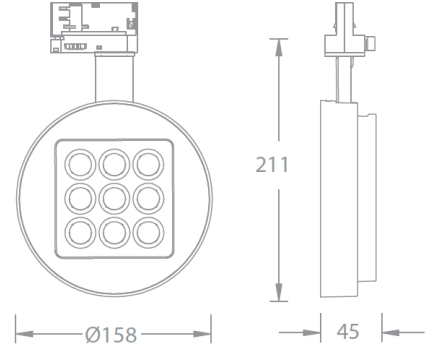

产品描述

FALCON Round 系列 LED 轨道射灯, 适配于 W 三回路轨道, 灯具结构纤薄、立体, 采用 WAC 领先的 SUBROSA 隐光技术, 并具备 35°防眩角, 达到极致的防眩效果; 灯具内置高品质 LED 恒流电器, 可选择先进的无线调光控制功能。同时提供多种不同配光形式, 并可搭载多种光学配件, 满足不同的应用环境需求, 广泛应用于博物馆、美术馆、科技馆等场所。

产品特性

- **主体材质:** 铝合金压铸灯体, PC 光学器件
- **光学系统:** 透镜和 SUBROSA 反射器 双重配光
- **表面处理:** 静电粉末喷涂, 黑色(BK), 白色(WT)
- **投射方向:** 水平 0°~355°调节; 竖直 0~90°调节
- **配件/支架:** 最多可加装三个光学配件;
  每类配件最多同时只加装一个
- **安规认证:** CCC
- **防护等级:** IP20
- **绝缘等级:** Class I
- **环境温度:** -20°C~40°C

产品规格

- **光源类型:** HP LED
- **光源功率:** 12W、18W 或 27W 可选
- **光源光通量:** 3000K: 1000lm(12W) / 1575lm(18W) / 2125lm(27W)
  4000K: 1060lm(12W) / 1665lm(18W) / 2245lm(27W)
- **光源寿命:** >50000h-L70 / B10-Ta25°C(LM-80/TM-21)
- **色温/显指:** 3000K / 4000K; Ra90 和 Ra97 可选
- **光源色容差:** 3 SDCM
- **输入电压:** 220~240VAC / 50Hz
- **调光控制:** 旋钮调光(范围 10~100%)、无线调光(需搭载 WAC 系统)、DALI、0-10V 调光(须提前与项目现场做匹配性测试)
- **产品重量:** 约 0.9Kg, 不含包装

订购模型

Model	LED	Dimming	Beam	CRI	CCT	Finish
TL72S FALCON ROUND	LD12 LED 12W	O On-boarding D 0-10V B Wireless A DALI	V 4°	9 90 A 97	30 3000K 40 4000K	WT White BK Black
	LD18 LED 18W LD27 LED 27W		S 7°			
			1 14°			
			2 20°			
			3 30°			
			4 40°			
			G 20*55°			
			E 10*30°			
TL72S	LD18	O	2	9	30	WT

示例: TL72SLD18-O-2930WT

注: 当灯具出光面平行于被照面时, 20*55° 和 10*30° 表示横向拉伸光斑

WAC Lighting
www.waclighting.com (US)
www.waclighting.com.cn (China)

Headquarters
44 Harbor Park Drive • Port Washington, NY
Phone (516) 515.5000 • Fax (516) 515.5050

WAC Lighting Technology (Shanghai) Co, Ltd.
14, Lane 299, Bi Sheng Road, Shanghai 201204
Phone (86.21) 3393.3558 • Fax (86.21) 3362.1598

WAC Lighting 保留对产品进行不定期设计更新的权利。2022-04-26