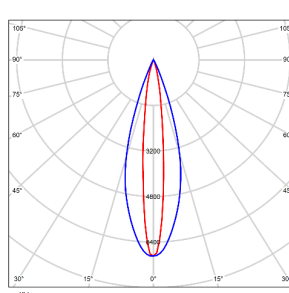

型 号: TL73SLD43-O-E930
光 束 角: 10*30°
系统功率: 48W
系统光通量: 2100lm
中心 光强: 14095cd
系统 光效: 44lm/W