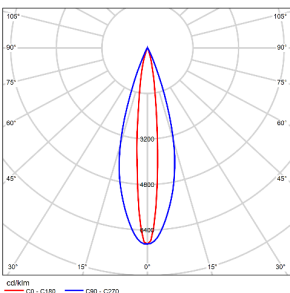

型 号: TL73SLD32-O-E930
光 束 角: 10*30°
系统功率: 36W
系统光通量: 1655lm
中心 光强: 11107cd
系统 光效: 46lm/W