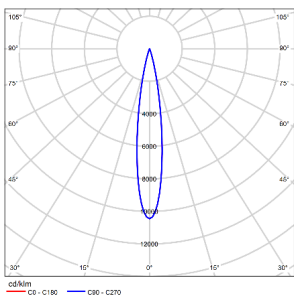

型号:	TL73SLD32-O-1930
光束角:	14°
系统功率:	36W
系统光通量:	1570lm
中心光强:	15736cd
系统光效:	44lm/W