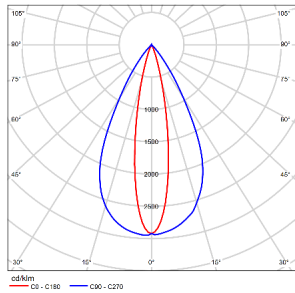

型 号: TL72SLD18-O-G930
光 束 角: 20*55°
系统功率: 21W
系统光通量: 971lm
中心 光强: 3066cd
系统 光效: 46lm/W