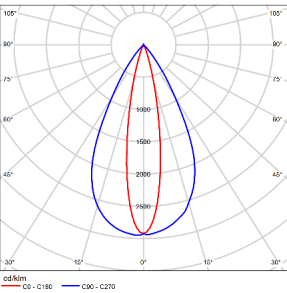

**型 号:** TL71SLD08-O-4930  
**光 束 角:** 40°  
**系统功率:** 10W  
**系统光通量:** 564lm  
**中心 光强:** 1187cd  
**系统 光效:** 56lm/W

**型 号:** TL71SLD12-O-4930  
**光 束 角:** 40°  
**系统功率:** 16W  
**系统光通量:** 508lm  
**中心 光强:** 1150cd  
**系统 光效:** 51lm/W