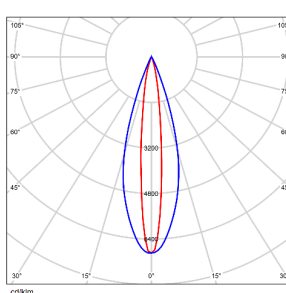

型 号: TL72SLD27-O-E930
光 束 角: 10*30°
系统功率: 31W
系统光通量: 1404lm
中心 光强: 9673cd
系统 光效: 45lm/W