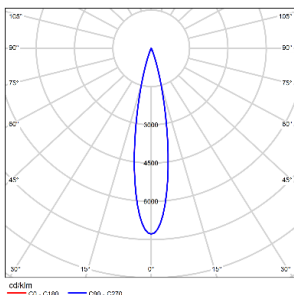

型号:	TL72SLD18-O-2930
光束角:	20°
系统功率:	21W
系统光通量:	1175lm
中心光强:	8066cd
系统光效:	56lm/W