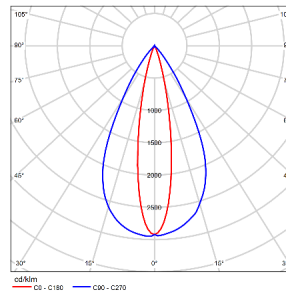

型 号: TL71SLD12-O-G930
光 束 角: 20*55°
系统功率: 16W
系统光通量: 789lm
中心 光强: 1662cd
系统 光效: 49lm/W