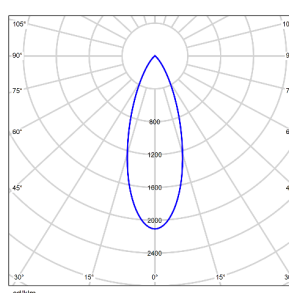

**型 号:** TL73SLD32-O-4930  
**光 束 角:** 40°  
**系统功率:** 36W  
**系统光通量:** 1621lm  
**中心 光强:** 4385cd  
**系统 光效:** 45lm/W

**型 号:** TL73SLD43-O-4930  
**光 束 角:** 40°  
**系统功率:** 48W  
**系统光通量:** 2057lm  
**中心 光强:** 5565cd  
**系统 光效:** 43lm/W