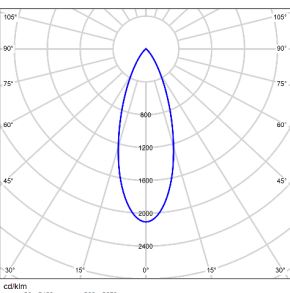

**型 号:** TL73SLD32-O-4930  
**光 束 角:** 40°  
**系统功率:** 36W  
**系统光通量:** 1621lm  
**中心 光强:** 4385cd  
**系统 光效:** 45lm/W

**型 号:** TL73SLD43-O-4930  
**光 束 角:** 40°  
**系统功率:** 48W  
**系统光通量:** 2057lm  
**中心 光强:** 5565cd  
**系统 光效:** 43lm/W