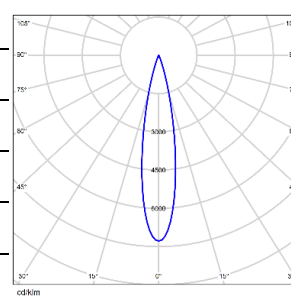

型号:	TL73SLD43-O-2930
光束角:	20°
系统功率:	48W
系统光通量:	2596lm
中心光强:	18266cd
系统光效:	54lm/W

WAC Lighting
www.waclighting.com (US)
www.waclighting.com.cn (China)

Headquarters
44 Harbor Park Drive • Port Washington, NY
Phone (516) 515.5000 • Fax (516) 515.5050

WAC Lighting Technology (Shanghai) Co, Ltd.
14, Lane 299, Bi Sheng Road, Shanghai 201204
Phone (86.21) 3393.3558 • Fax (86.21) 3362.1598

WAC Lighting 保留对产品进行不定期设计更新的权利。2022-04-26