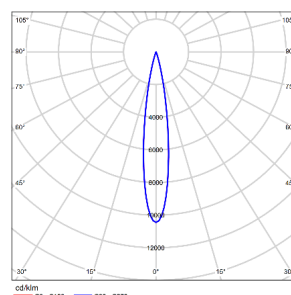

型号:	TL72SLD27-O-1930
光束角:	14°
系统功率:	31W
系统光通量:	1242lm
中心光强:	12208cd
系统光效:	40lm/W