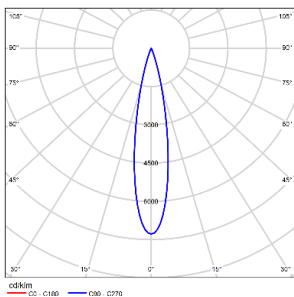

型号:	TL71SLD08-O-2930
光束角:	20°
系统功率:	10W
系统光通量:	577lm
中心光强:	4201cd
系统光效:	58lm/W