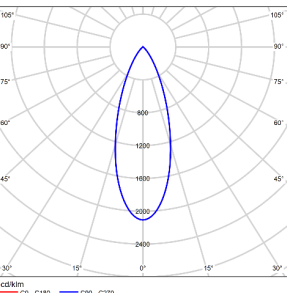

**型 号:** TL71SLD08-O-4930  
**光 束 角:** 40°  
**系统功率:** 10W  
**系统光通量:** 564lm  
**中心 光强:** 1187cd  
**系统 光效:** 56lm/W

**型 号:** TL71SLD12-O-4930  
**光 束 角:** 40°  
**系统功率:** 16W  
**系统光通量:** 508lm  
**中心 光强:** 1150cd  
**系统 光效:** 51lm/W