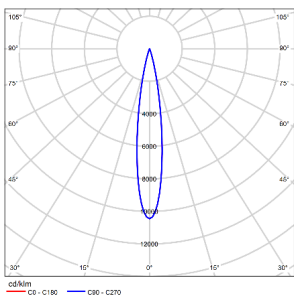

型号:	TL71SLD08-O-1930
光束角:	14°
系统功率:	10W
系统光通量:	433lm
中心光强:	4519cd
系统光效:	43lm/W