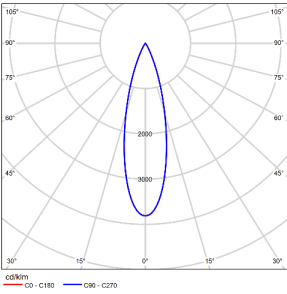

FALCON ROUND - MODEL: TL72S

W Track Luminaires

WAC LIGHTING

Responsible Lighting®

项目名称:

灯位号:

型 号: TL72SLD18-O-3930
光 束 角: 30°
系统功率: 21W
系统光通量: 1058lm
中心 光强: 3879cd
系统 光效: 50lm/W