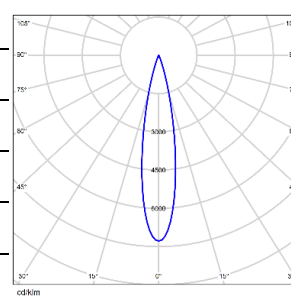

型号:	TL71SLD12-O-2930
光束角:	20°
系统功率:	16W
系统光通量:	808lm
中心光强:	5881cd
系统光效:	51lm/W

WAC Lighting
www.waclighting.com (US)
www.waclighting.com.cn (China)

Headquarters
44 Harbor Park Drive • Port Washington, NY
Phone (516) 515.5000 • Fax (516) 515.5050

WAC Lighting Technology (Shanghai) Co, Ltd.
14, Lane 299, Bi Sheng Road, Shanghai 201204
Phone (86.21) 3393.3558 • Fax (86.21) 3362.1598

WAC Lighting 保留对产品进行不定期设计更新的权利。2022-04-26