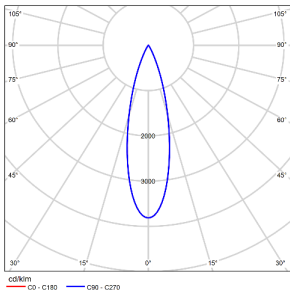

# WAC LIGHTING

Responsible Lighting®

项目名称:

灯位号:

**型 号:** TL73SLD32-O-3930  
**光 束 角:** 30°  
**系统功率:** 36W  
**系统光通量:** 1808lm  
**中心 光强:** 6913cd  
**系统 光效:** 50lm/W

**型 号:** TL73SLD43-O-3930  
**光 束 角:** 30°  
**系统功率:** 48W  
**系统光通量:** 2295lm  
**中心 光强:** 8773cd  
**系统 光效:** 48lm/W