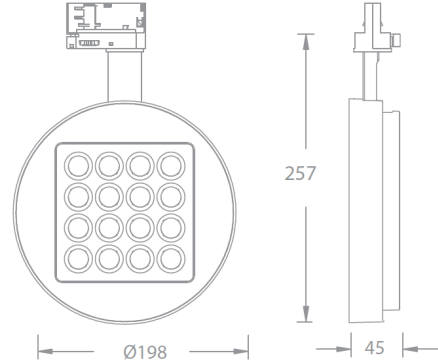

# WAC LIGHTING

Responsible Lighting®

项目名称:

灯位号:

产品图片

线图

产品描述

FALCON Round 系列 LED 轨道射灯, 适配于 W 三回路轨道, 灯具结构纤薄、立体, 采用 WAC 领先的 SUBROSA 隐光技术, 并具备 35°防眩角, 达到极致的防眩效果; 灯具内置高品质 LED 恒流电器, 可选择先进的无线调光控制功能。同时提供多种不同配光形式, 并可搭载多种光学配件, 满足不同的应用环境需求, 广泛应用于博物馆、美术馆、科技馆等场所。