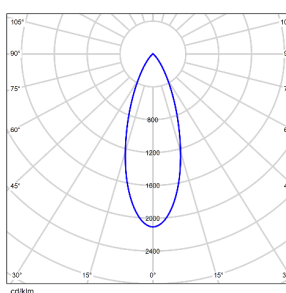

型 号: TL72SLD27-O-4930
光 束 角: 40°
系统功率: 31W
系统光通量: 1271lm
中心 光强: 3484cd
系统 光效: 41lm/W