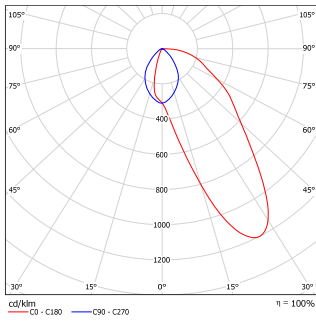

WAC LIGHTING

Responsible Lighting®

项目名称:

灯位号:

配光曲线@3000K数据

型号:	DWP41-LM18E-30WBWT
光束角:	/
系统功率:	21W
系统光通量:	1296 lm
中心光强:	/
系统光效:	62 lm/W

型号:	DWP41-LM25E-30WBWT
光束角:	/
系统功率:	29W
系统光通量:	1605 lm
中心光强:	/
系统光效:	55 lm/W