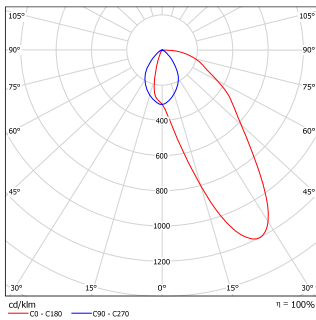

型 号: DWP31-LM13E-30WBWT

光 束 角: /°

系统功率: 15W

系统光通量: 604 lm

中心 光强: /

系统 光效: 40 lm/W