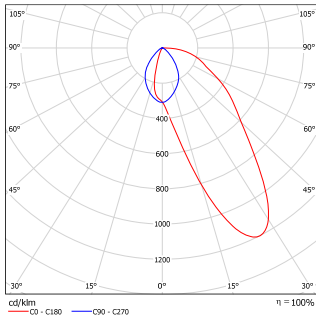

WAC LIGHTING
Responsible Lighting®

项目名称:

灯位号:

配光曲线@3000K数据

型 号: DWP31-LM18E-30WBWT

光 束 角: /

系统功率: 21W

系统光通量: 844 lm