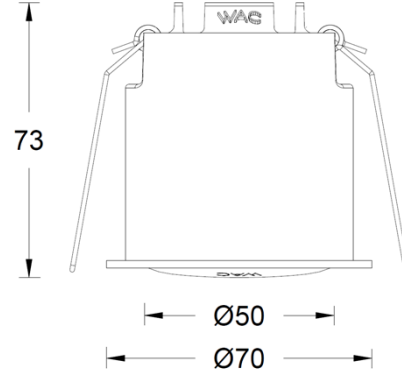

线图

产品描述

PLANA 洗墙筒灯，整灯精致简洁，采用 LiteBrush 光学系统，确保墙顶无暗区，均匀洗墙，同时具有良好的防眩效果。主要适用于酒店及商业公区。

产品特性

- 主体材质: 铝合金压铸灯身
- 光学系统: LiteBrush 光瀑洗墙系统
- 表面处理: 静电粉末喷涂
- 投射方向: /
- 配件/支架: /
- 安规认证: CCC
- 防护等级: IP20
- 绝缘等级: Class II
- 环境温度: -20°C~40°C

产品规格

- 开孔尺寸: Ø63mm
- 天花厚度: 1mm~25mm
- 遮光角: /
- 光源类型: High Power LED
- 光源光通量: 800lm
- 光源寿命: >50000h-L70 /B10-Ta25°C(LM-80/TM-21)
- 色温/显指: 2700K/ 3000K/ 4000K, Ra90
- 光源色容差: 3 SDCM
- 输入电压: 220V~240V AC / 50Hz
- 调光控制: 不调光/0~10V(须提前与项目现场系统做匹配性测试)
- 产品重量: 约 0.5Kg, 不含包装

订购模型

Model	Size	Trim	LED	Driver	CCT	Beam	Reflector	Finish
DWP	2	1	LD08	E On-Off	27 2700K	W Wash	B Black	WT White
Downlight	2"	Round Trim	LED 8W	D 0~10V	30 3000K			BK Black
Wallwasher				N No Driver	40 4000K			
P series								

示例: DWP21-LD08E-30WBBK

配件

/

WAC Lighting

www.waclighting.com (US)
www.waclighting.com.cn (China)

Headquarters

44 Harbor Park Drive • Port Washington, NY
Phone (516) 515.5000 • Fax (516) 515.5050

WAC Lighting(Shanghai)

14,Lane 299, Bi Sheng Road,Shanghai 201204
Phone (86.21) 3393.3558 • Fax (86.21) 3362.1598