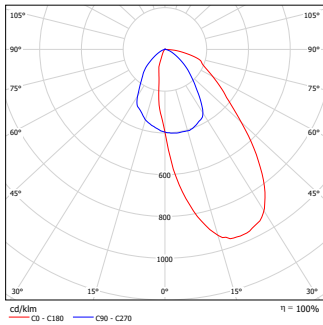

型号:	DWP21-LD08E-30WBWT
光束角:	/
系统功率:	10W
系统光通量:	330lm
中心光强:	/
系统光效:	33 lm/W

WAC Lighting

www.waclighting.com (US)

www.waclighting.com.cn (China)

Headquarters

44 Harbor Park Drive • Port Washington, NY

Phone (516) 515.5000 • Fax (516) 515.5050