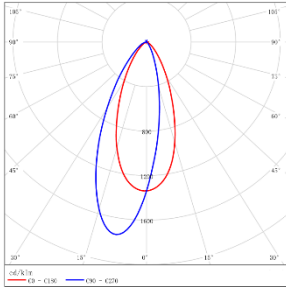

WAC Lighting 保留对产品进行不定期设计更新的权利。2021-03-16

PLANA PRO - MODEL: DWP51

Recessed Ceiling Luminaires

WAC LIGHTING

Responsible Lighting®

项目名称:

灯位号:

配光曲线@3000K数据