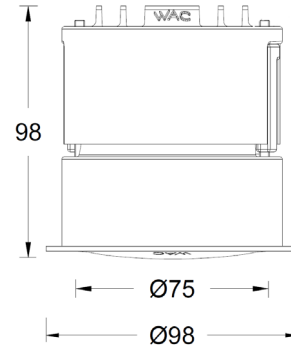

线图

产品描述

PLANA 洗墙筒灯，整灯精致简洁，采用 LiteBrush®光学系统，确保墙顶无暗区，均匀洗墙，同时具有良好的防眩效果。主要适用于酒店及商业公区。

产品特性

- 主体材质: 铝合金压铸灯身
- 光学系统: LiteBrush®光瀑洗墙系统
- 表面处理: 静电粉末喷涂
- 投射方向: /
- 配件/支架: /
- 安规认证: CCC
- 防护等级: IP20
- 绝缘等级: Class II
- 环境温度: -20°C~40°C

产品规格

- 开孔尺寸: Ø93mm
- 天花厚度: 1mm~35mm
- 遮光角: /
- 光源类型: COB
- 光源光通量: 3000K: 1971lm/18W ; 1463lm/13W
- 光源寿命: >50000h-L70 /B10-Ta25°C(LM-80/TM-21)
- 色温/显指: 2700K / 3000K / 3500K / 4000K / 5000K, Ra90
- 光源色容差: 3 SDCM
- 输入电压: 220V~240V AC / 50Hz
- 调光控制: 不调光/0~10V(须提前与项目现场系统做匹配性测试)
- 产品重量: 约 1.0Kg, 不含包装

订购模型

Model	Size	Trim	LED	Driver	CCT	Beam	Reflector	Finish
DWP Downlight Wallwasher P series	3 3"	1 Round Trim	LM13	E On-Off	27 2700K	W Wash	B Black	WT White BK Black
			COB 13W	D 0-10V	30 3000K			
			LM18	Dimming	35 3500K			
			COB 18W		40 4000K			
			LM18	N No Driver	50 5000K			
			COB 18W					

示例: DWP31-LM13E-30WB BK / DWP31-LM18E-27WB WT

配件

/

WAC Lighting
www.waclighting.com (US)
www.waclighting.com.cn (China)

Headquarters
44 Harbor Park Drive • Port Washington, NY
Phone (516) 515.5000 • Fax (516) 515.5050

WAC Lighting(Shanghai)
14,Lane 299, Bi Sheng Road,Shanghai 201204
Phone (86.21) 3393.3558 • Fax (86.21) 3362.1598

WAC Lighting 保留对产品进行不定期设计更新的权利。2021-03-16