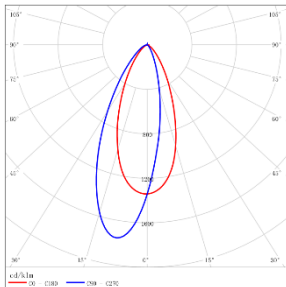

型号:	DWP51-LM40E-30WBWT
光束角:	/
系统功率:	43W
系统光通量:	3022lm
中心光强:	/
系统光效:	70 lm/W