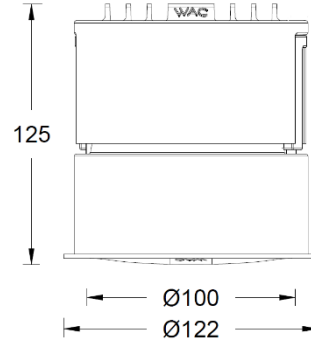

线图

产品描述

PLANA 洗墙筒灯，整灯精致简洁，采用 LiteBrush®光学系统，确保墙顶无暗区，均匀洗墙，同时具有良好的防眩效果。主要适用于酒店及商业公区。

产品特性

- 主体材质: 铝合金压铸灯身
- 光学系统: LiteBrush®光瀑洗墙系统
- 表面处理: 静电粉末喷涂
- 投射方向: /
- 配件/支架: /
- 安规认证: CCC
- 防护等级: IP20
- 绝缘等级: Class II
- 环境温度: -20°C~40°C

产品规格

- 开孔尺寸: Ø116mm
- 天花厚度: 1mm~40mm
- 遮光角: /
- 光源类型: COB
- 光源光通量: 3000K: 2300lm/18W ; 3100lm/25W
- 光源寿命: >50000h-L70 /B10-Ta25°C(LM-80/TM-21)
- 色温/显指: 2700K / 3000K / 3500K / 4000K / 5000K, Ra90
- 光源色容差: 3 SDCM
- 输入电压: 220V~240V AC / 50Hz
- 调光控制: 不调光/0~10V(须提前与项目现场系统做匹配性测试)
- 产品重量: 约 1.45Kg, 不含包装

订购模型

Model	Size	Trim	LED	Driver	CCT	Beam	Reflector	Finish
DWP Downlight Wallwasher P series	4 4"	1 Round Trim	LM18	E On-Off	27 2700K	W Wash	B Black	WT White BK Black
			COB 18W	D 0-10V	30 3000K			
			LM25	Dimming	35 3500K			
			COB 25W		40 4000K			
			LM25	N No Driver	50 5000K			
			COB 25W					

示例: DWP41-LM18E-30WBBK/ DWP41-LM25E-27WBWT

配件

/

WAC Lighting
www.waclighting.com (US)
www.waclighting.com.cn (China)

Headquarters
44 Harbor Park Drive • Port Washington, NY
Phone (516) 515.5000 • Fax (516) 515.5050

WAC Lighting(Shanghai)
14,Lane 299, Bi Sheng Road,Shanghai 201204
Phone (86.21) 3393.3558 • Fax (86.21) 3362.1598

WAC Lighting 保留对产品进行不定期设计更新的权利。2021-03-16