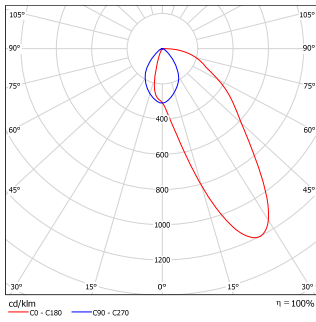

WAC LIGHTING

Responsible Lighting®

项目名称:

灯位号:

配光曲线@3000K数据

型号:	DWP41-LM18E-30WBWT
光束角:	/
系统功率:	21W
系统光通量:	1296 lm
中心光强:	/
系统光效:	62 lm/W

型号:	DWP41-LM25E-30WBWT
光束角:	/
系统功率:	29W
系统光通量:	1605 lm
中心光强:	/
系统光效:	55 lm/W