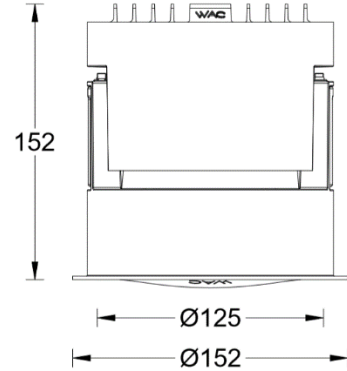

线图

产品描述

PLANA 洗墙筒灯，整灯精致简洁，采用 LiteBrush®光学系统，确保墙顶无暗区，均匀洗墙，同时具有良好的防眩效果。主要适用于酒店及商业公区。

产品特性

- 主体材质: 铝合金压铸灯身
- 光学系统: LiteBrush®光瀑洗墙系统
- 表面处理: 静电粉末喷涂
- 投射方向: /
- 配件/支架: /
- 安规认证: CCC
- 防护等级: IP20
- 绝缘等级: Class II
- 环境温度: -20°C~40°C

产品规格

- 开孔尺寸: Ø140mm
- 天花厚度: 1mm~45mm
- 遮光角: /
- 光源类型: COB
- 光源光通量: 3000K: 32W 3830lm; 40W 4500lm
- 光源寿命: >50000h-L70 /B10-Ta25°C(LM-80/TM-21)
- 色温/显指: 2700K/3000K/3500K/4000K/5000K, Ra90
- 光源色容差: 3 SDCM
- 输入电压: 220V~240V AC / 50Hz
- 调光控制: 不调光/0~10V(须提前与项目现场系统做匹配性测试)
- 产品重量: 约 2.16Kg, 不含包装

订购模型

Model	Size	Trim	LED	Driver	CCT	Beam	Reflector	Finish
DWP Downlight Wallwasher P series	5 5"	1 Round Trim	LM32 COB 32W	E On-Off	27 2700K	W Wash	B Black	WT White
			LM40 COB 40W	D 0-10V Dimming	30 3000K			BK Black
			LM40 COB 40W	N No Driver	35 3500K			
					40 4000K			
				50 5000K				

示例: DWP51-LM32E-30WBWT

配件

/

WAC Lighting
www.waclighting.com (US)
www.waclighting.com.cn (China)

Headquarters
44 Harbor Park Drive • Port Washington, NY
Phone (516) 515.5000 • Fax (516) 515.5050

WAC Lighting(Shanghai)
14,Lane 299, Bi Sheng Road,Shanghai 201204
Phone (86.21) 3393.3558 • Fax (86.21) 3362.1598

WAC Lighting 保留对产品进行不定期设计更新的权利。2021-03-16