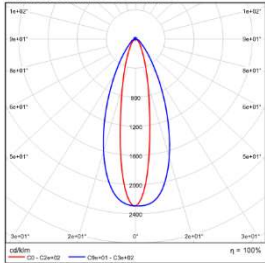

GRAZE II - MODEL: ELS2

Linear Luminaires

WAC LIGHTING

Responsible Lighting®

项目名称:

灯位号:

型号: ELS210-56MT-FBF3BK

光束角: 20°X45°

系统功率: 56W/1000mm

系统光通量: 1902lm

中心光强: /

系统光效: 33.1lm/W