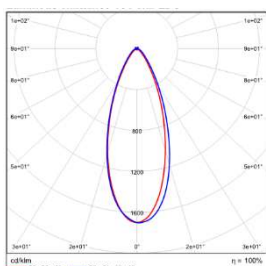

型号: ELS210-56MT-3BF3BK
光束角: 39°
系统功率: 56W/1000mm
系统光通量: 2061lm
中心光强: /
系统光效: 35.9lm/W