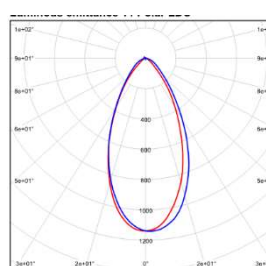

WAC Lighting 保留对产品进行不定期设计更新的权利。2022-06-15

GRAZE II - MODEL: ELS2

Linear Luminaires

WAC LIGHTING

Responsible Lighting®

项目名称:

灯位号:

型号: ELS210-56ET-1B30BK
光束角: 17°
系统功率: 56W/1000mm
系统光通量: 3837lm
中心光强: /
系统光效: 72.7lm/W

型号: ELS210-56ET-2B30BK
光束角: 22°
系统功率: 56W/1000mm
系统光通量: 3464lm
中心光强: /
系统光效: 65.6lm/W

型号: ELS210-56ET-3B30BK
光束角: 33°
系统功率: 56W/1000mm
系统光通量: 3628lm
中心光强: /
系统光效: 68.6lm/W

型号: ELS210-56ET-5B30BK
光束角: 51°
系统功率: 56W/1000mm
系统光通量: 3176lm
中心光强: /
系统光效: 59.7lm/W