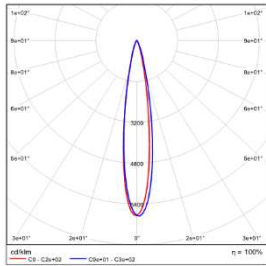

WAC Lighting 保留对产品进行不定期设计更新的权利。2022-06-15

GRAZE II - MODEL: ELS2

Linear Luminaires

WAC LIGHTING

Responsible Lighting®

项目名称:

灯位号:

型号: ELS210-56ET-1B30BK
光束角: 17°
系统功率: 56W/1000mm
系统光通量: 3837lm
中心光强: /
系统光效: 72.7lm/W