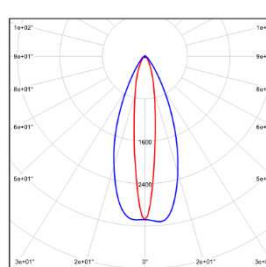

型号: ELS210-56ET-2B30BK
光束角: 22°
系统功率: 56W/1000mm
系统光通量: 3464lm
中心光强: /
系统光效: 65.6lm/W

型号: ELS210-56ET-3B30BK
光束角: 33°
系统功率: 56W/1000mm
系统光通量: 3628lm
中心光强: /
系统光效: 68.6lm/W

型号: ELS210-56ET-5B30BK
光束角: 51°
系统功率: 56W/1000mm
系统光通量: 3176lm
中心光强: /
系统光效: 59.7lm/W

型号: ELS210-56ET-EB30BK
光束角: 9°x15°
系统功率: 56W/1000mm
系统光通量: 3939lm
中心光强: /
系统光效: 74.4lm/W

型号: ELS210-56ET-GB30BK
光束角: 15°x43°
系统功率: 56W/1000mm
系统光通量: 3409lm
中心光强: /
系统光效: 64.4lm/W

型号: ELS210-56MT-1BF3BK
光束角: 19°
系统功率: 56W/1000mm
系统光通量: 1914lm
中心光强: /
系统光效: 33.3lm/W