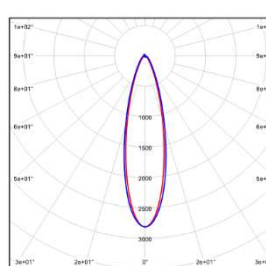

型号: ELS210-56MT-2BF3BK
光束角: 26°
系统功率: 56W/1000mm
系统光通量: 1983lm
中心光强: /
系统光效: 34.5lm/W