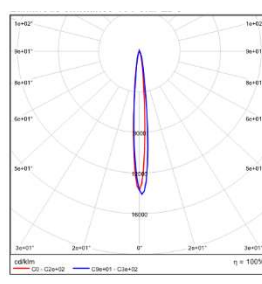

配光曲线@3000K数据

型号: ELS210-56ET-VB30BK
 光束角: 5°
 系统功率: 56W/1000mm
 系统光通量: 3791lm
 中心光强: /
 系统光效: 70.85lm/W

型号: ELS210-56ET-SB30BK
 光束角: 9°
 系统功率: 56W/1000mm
 系统光通量: 3863lm
 中心光强: /
 系统光效: 72.85lm/W

WAC Lighting
 www.waclighting.com (US)
 www.waclighting.com.cn (China)