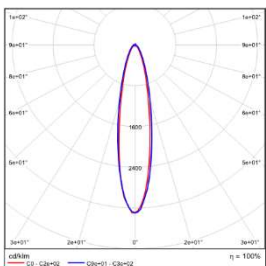

型号: ELS210-56MT-1BF3BK
光束角: 19°
系统功率: 56W/1000mm
系统光通量: 1914lm
中心光强: /
系统光效: 33.3lm/W