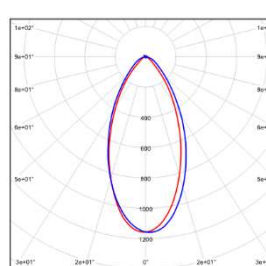

型号: ELS210-56MT-4BF3BK
光束角: 49°
系统功率: 56W/1000mm
系统光通量: 1820lm
中心光强: /
系统光效: 31.7lm/W