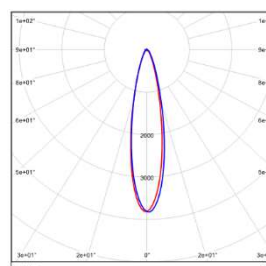

WAC Lighting 保留对产品进行不定期设计更新的权利。2022-06-15

GRAZE II - MODEL: ELS2

Linear Luminaires

WAC LIGHTING

Responsible Lighting®

项目名称:

灯位号:

型号: ELS210-56ET-1B30BK
光束角: 17°
系统功率: 56W/1000mm
系统光通量: 3837lm
中心光强: /
系统光效: 72.7lm/W