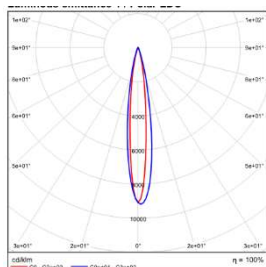

型号: ELS210-56ET-EB30BK
光束角: 9°x15°
系统功率: 56W/1000mm
系统光通量: 3939lm
中心光强: /
系统光效: 74.4lm/W