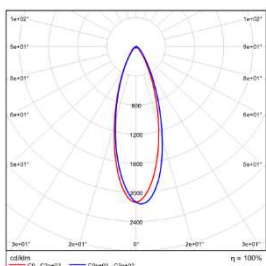

型号: ELS210-56ET-3B30BK
光束角: 33°
系统功率: 56W/1000mm
系统光通量: 3628lm
中心光强: /
系统光效: 68.6lm/W