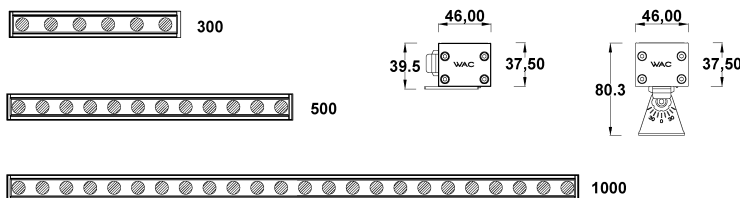

产品描述

Beacon-Graze II 系列灯具配备光效强, 寿命长的高质量芯片以及独特光学性能的透镜, 结合等间距排布设计, 保证了均匀的出光。提供对称和非对称配光可选, 灯具两侧无逸散光斑, LED 等间距排布, 灯具拼接是无暗区。IP66 防水等级与 DMX512 调光控制, Graze 系列灯具从底部出线, 特殊配置的 Gore 呼吸阀, 可有效平衡内外部气压, 以防冷凝水, 符合 LEED 户外照明功耗设计的要求。可应用于建筑立面洗墙、擦墙等场合。

产品特性

- 主体材质: 铝挤型灯体, 铝压铸端盖
- 光学系统: 透镜
- 表面处理: 静电粉末喷涂
- 投射方向: /
- 配件/支架: 旋转支架, 角度调节范围 +/-70°
- 安规认证: CQC
- 防护等级: IP66
- 绝缘等级: Class III
- 环境温度: -20°C~50°C

产品规格

- 光源类型: High Power
- 光源功率: 52.8W (Max) /1000mm
- 光源光通量: 2700K 3564lm; 3000K 3864lm; 4000K 4104lm
- 光源寿命: >50000h-L70 /B10-Ta25°C(LM-80/TM-21)
- 色温/显指: 2700K /3000K /4000K, Ra90 /RGBW /TUNNABLE WHITE
- 光源色容差: 3 SDCM (MONO), 5 SDCM (RGBW)
- 输入电压: 24V DC
- 调光控制: ON-OFF 或 DMX512 调光控制
- 产品重量: 约 2.6Kg, 不含包装