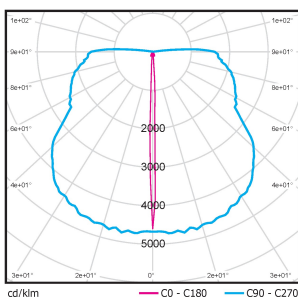

RUYI - MODEL: EDW1

Windows Light Luminaires

WAC LIGHTING
Responsible Lighting®

项目名称:

灯位号:

Model	Power (W)	LEDs (quantity)	Max Lumens (lm)	Control Systems	Beam	CCT	Finish
EDW1	18 18W(Max)	8	108	MT DMX512 Dimming 24V DC Power Supply	V 4°*360°	27 2700K 30 3000K 40 4000K F30 RGBW W=3000K F40 RGBW W=4000K	BK Black

示例: EDW1-18MT-VF30BK

配件

Item	Description	Pic	Description Dimensions
EDW1-RC001	Recessed Casing		

配光曲线@3000K数据

型号:	EDW1-18MT-VF30BK
光束角:	4° X 360°
系统功率:	17.8W
系统光通量:	108 lm
中心光强:	/
系统光效:	6.1 lm /W