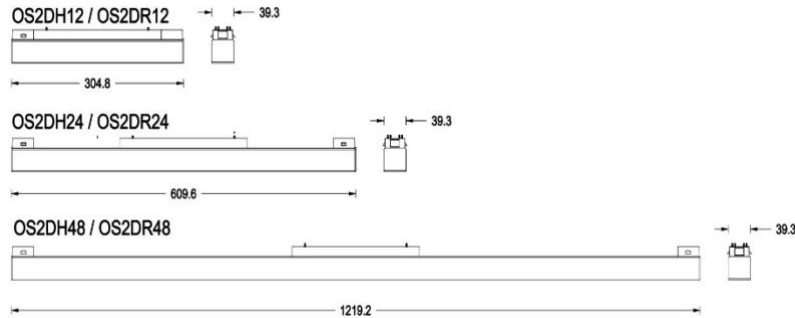

STRUT - MODEL: OS2D

Direct Luminaires (48V)

WAC LIGHTING

Responsible Lighting®

项目名称:

灯位号:

产品图片

线图

产品描述

STRUT 系列低压线性灯具, 适配于 WAC STRUT 轨道系统, 灯具灵动、小巧; 优异的出光, 拼接无暗区, 有深防眩款可选择; 满足不同的应用环境需求, 广泛应用于办公、商业等照明空间场所。

产品特性

- 主体材质: 铝合金灯体
- 光学系统: 透镜
- 表面处理: 静电粉末喷涂
- 投射方向: /
- 配件/支架: 见附件
- 安规认证: CQC
- 防护等级: IP20
- 绝缘等级: Class III
- 环境温度: -20°C~40°C

产品规格

- 遮光角: /
- 光源类型: SMD
- 光源光通量: 见表格
- 光源寿命: >50000h-L70 /B10-Ta25°C(LM-80/TM-21)
- 色温/显指: 2700K / 3000K / 3500K / 4000K; Ra90
- 光源色容差: 3 SDCM
- 输入电压: 48VDC
- 调光控制: ON-OFF/0-10V/ELV/DMX512/无线及手机 APP 控制
- 产品重量: 约 0.39Kg(7W-14.5W), 0.78Kg(12.5W-27W), 1.58Kg(24.5W-53W), 不含包装

STRUT - MODEL: OS2D

Direct Luminaires (48V)

WAC LIGHTING

Responsible Lighting®

项目名称:

灯位号:

示例: OS2DH12-1-F927BK

Model	Power (W)	Max Lumens	CCT	CRI	Finish
OS2DR12	1 7W	350	F927 2700K F930 3000K F935 3500K F940 4000K	90	BK Black
	2 10W	500			
	3 14.5W	690			
OS2DR24	1 12.5W	740			
	2 18.5W	1050			
	3 27W	1410			
OS2DR48	1 24.5W	1470			
	2 37W	2090			
	3 53W	2810			