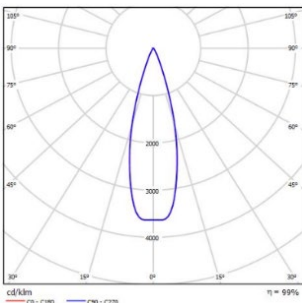

SQUARE	SUCTION CUP	Mini Square EMBEDDED PART	
Model	EIR1NT-SC001	EIS1NT-RC001	SIZE

配光曲线@3000K数据

型号:	EIS1NT-03ET-S30-S
光束角:	8°
系统功率:	3.4W
系统光通量:	162lm
中心光强:	/
系统光效:	48lm/W

型号:	EIS1NT-03ET-130-S
光束角:	15°
系统功率:	3.4W
系统光通量:	154lm
中心光强:	/
系统光效:	45lm/W

型号:	EIS1NT-03ET-230-S
光束角:	25°
系统功率:	3.4W
系统光通量:	148lm
中心光强:	/
系统光效:	44lm/W

型号:	EIS1NT-03ET-430-S
光束角:	45°
系统功率:	3.4W
系统光通量:	108lm
中心光强:	/
系统光效:	32lm/W