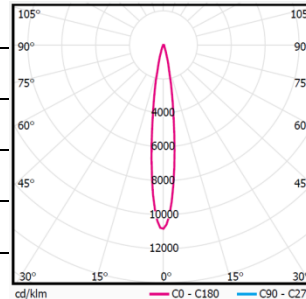

SQUARE	SUCTION CUP	Mini Square EMBEDDED PART	
Model	EIR1NT-SC001	EIS1NT-RC001	SIZE

配光曲线@3000K数据

型号:	EIS1NT-03ET-S30-S
光束角:	8°
系统功率:	3.4W
系统光通量:	162lm
中心光强:	/
系统光效:	48lm/W

型号:	EIS1NT-03ET-130-S
光束角:	15°
系统功率:	3.4W
系统光通量:	154lm
中心光强:	/
系统光效:	45lm/W