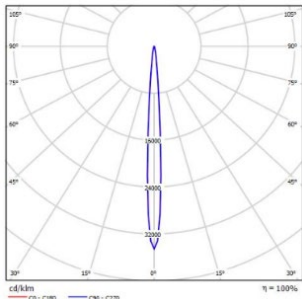

SQUARE	SUCTION CUP	Mini Square EMBEDDED PART	
Model	EIR1NT-SC001	EIS1NT-RC001	SIZE

配光曲线@3000K数据

型号:	EIS1NT-03ET-S30-S
光束角:	8°
系统功率:	3.4W
系统光通量:	162lm
中心光强:	/
系统光效:	48lm/W

型号:	EIS1NT-03ET-130-S
光束角:	15°
系统功率:	3.4W
系统光通量:	154lm
中心光强:	/
系统光效:	45lm/W