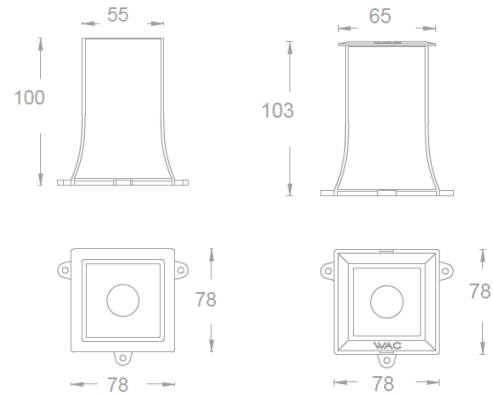

线图

产品描述

WAC 全新的 FUEGO 系列埋地灯，表面无螺丝，完美嵌入安装，最新的 LED 模块出光一致性佳，特别配置的 Gore 呼吸阀，可有效平衡内外部气压，以防冷凝水，灯具适用于小区，酒店，广场，公园和庭院，适合局部照明。

产品特性

- 主体材质: 铝压铸灯体
- 光学系统: 透镜
- 表面处理: 静电粉末喷涂
- 投射方向: /
- 配件/支架: 预埋件; 吸盘
- 安规认证: CCC
- 防护等级: IP67 / IK08 (承重 500Kg)
- 绝缘等级: Class III
- 环境温度: -20°C~50°C

产品规格

- 光源类型: High Power
- 光源功率: 3W (Max)
- 光源光通量: 3000K 270lm; 4000K 284lm
- 光源寿命: >50000h-L70 / B10-Ta25°C(LM-80 / TM-21)
- 色温/显指: 3000K, Ra80 / 4000K, Ra80
- 光源色容差: 3 SDCM
- 输入电压: 24V/DC
- 调光控制: ON-OFF 或 DMX512 调光控制
- 产品重量: 约 0.32Kg, 不含包装

订购模型

Model	Comment	Power (W)	LEDs (quantity)	Max Lumens (lm)	Control Systems	Beam	CCT	Finish
EIS1N	T Frameless F Frame	03 3(Max)	1	162	ET ON-OFF 24V/DC Power Supply	S 8° 1 15° 2 25° 4 45°	30 3000K 40 4000K	S Stainless Steel

示例: EIS1NT-03ET-S30-S