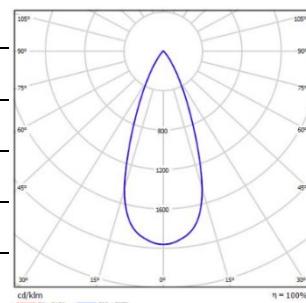

SQUARE	SUCTION CUP	Mini Square EMBEDDED PART	
Model	EIR1NT-SC001	EIS1NT-RC001	SIZE

配光曲线@3000K数据

型号:	EIS1NT-03ET-S30-S
光束角:	8°
系统功率:	3.4W
系统光通量:	162lm
中心光强:	/
系统光效:	48lm/W

型号:	EIS1NT-03ET-130-S
光束角:	15°
系统功率:	3.4W
系统光通量:	154lm
中心光强:	/
系统光效:	45lm/W

型号:	EIS1NT-03ET-230-S
光束角:	25°
系统功率:	3.4W
系统光通量:	148lm
中心光强:	/
系统光效:	44lm/W

型号:	EIS1NT-03ET-430-S
光束角:	45°
系统功率:	3.4W
系统光通量:	108lm
中心光强:	/
系统光效:	32lm/W