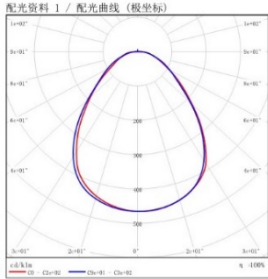

订购模型

Model	Size (mm)	Power (W)	Driver	Beam Down	CCT	Finish
OGP2	0211 295*1195mm	36 36W 40 40W	E ON-OFF D 0-10V Dimming	Y (棱镜板)	30 3000K 40 4000K 50 5000K	WT White

示例: OGP20211-36E-Y50WT

备注: 普通教室 9 盏教室灯; 安装方式: 吊装.

WAC Lighting 保留对产品进行不定期设计更新的权利。2022-12-25

通用灯盘 - MODEL: OGP20211

WAC LIGHTING

Responsible Lighting®

Panel Luminaires

项目名称:

灯位号:

配光曲线@5000K数据

型号: OGP20211-36E-Y50WT

光束角: /

系统功率: 38.03W

系统光通量: 4169.1lm

中心光强: /

系统光效: 109.62lm/W

型号: OGP20211-40E-Y50WT

光束角: /