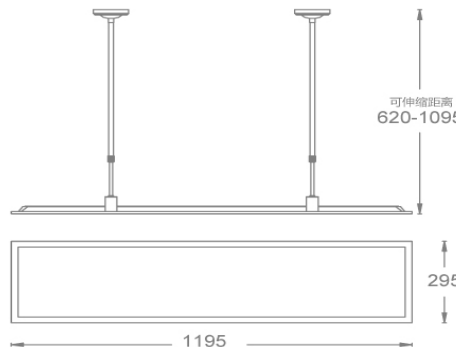

产品描述

WAC 通用灯盘, 使用铝型材灯体, 外观简洁美观, 拥有良好的散热性能. 使用防眩棱镜光学, 无可视眩光, UGR 小于 19, 具有良好的防眩光性能及出光均匀度. 使用 LED 光源颜色一致性控制, Ra90, 无频闪, 高光效节能. 具有舒适的出光效果, 适用于商业, 办公, 教室等场所的照明应用.

产品特性

- 主体材质: 铝合金挤出灯身
- 光学系统: 透镜+棱镜板
- 表面处理: 静电粉末喷涂
- 投射方向: /
- 配件/支架: 吊杆组件
- 安规认证: CCC
- 防护等级: IP40
- 绝缘等级: Class I
- 环境温度: -20°C~40°C