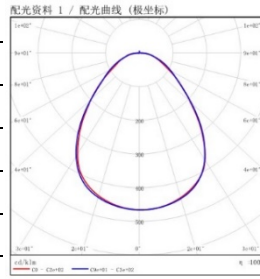

型号: OGP20211-36E-Y50WT

光束角: /

系统功率: 38.03W

系统光通量: 4169.1lm

中心光强: /

系统光效: 109.62lm/W

型号: OGP20211-40E-Y50WT

光束角: /

系统功率: 43.3W

系统光通量: 4591.6lm

中心光强: /

系统光效: 105.95lm/W