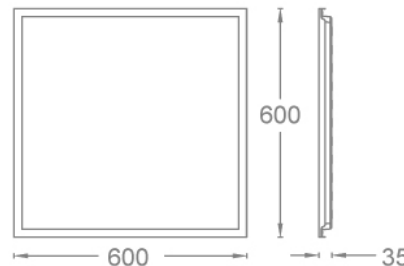

线图

产品描述

WAC 通用灯盘, 使用铝型材灯体, 外观简洁美观, 拥有良好的散热性能. 使用防眩棱镜光学, 无可视眩光, UGR 小于 19, 具有良好的防眩光性能及出光均匀度. 使用 LED 光源颜色一致性控制, Ra90, 无频闪, 高光效节能. 具有舒适的出光效果, 适用于商业, 办公, 教室等场所的照明应用.

产品特性

- 主体材质: 铝合金挤出灯身
- 光学系统: 透镜+棱镜板
- 表面处理: 静电粉末喷涂
- 投射方向: /
- 配件/支架: /
- 安规认证: CCC
- 防护等级: IP40
- 绝缘等级: Class I
- 环境温度: -20°C~40°C

产品规格

- 遮光角: /
- 光源类型: SMD LED
- 光源光通量: 3000K:36W 4680lm;40W 5200lm
  4000K:36W 4860lm;40W 5400lm
  5000K:36W 4860lm;40W 5400lm
- 光源寿命: >50000h-L70 /B10-Ta25°C(LM-80/TM-21)
- 色温/显指: 3000K/ 4000K/5000K/Ra90
- 光源色容差: 5 SDCM
- 输入电压: 220V~240V AC / 50Hz
- 调光控制: ON-OFF/0-10V 控制(必须提前与项目现场系统做匹配测试)
- 产品重量: 约 2.18Kg, 不含包装

订购模型

Model	Size (mm)	Power (W)	Driver	Beam Down	CCT	Finish
OGR1	0606 600*600mm	36 36W	E ON-OFF	Y (棱镜板)	30 3000K	WT White
		40 40W	D 0-10V Dimming		40 4000K	
					50 5000K	

示例: OGR10606-36E-Y40WT

配件

WAC Lighting
www.waclighting.com (US)
www.waclighting.com.cn (China)

Headquarters
44 Harbor Park Drive • Port Washington, NY
Phone (516) 515.5000 • Fax (516) 515.5050

WAC Lighting(Shanghai)
14,Lane 299, Bi Sheng Road,Shanghai 201204
Phone (86.21) 3393.3558 • Fax (86.21) 3362.1598

WAC Lighting 保留对产品进行不定期设计更新的权利。2022-12-25