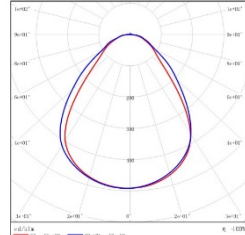

配光资料 1 / 配光曲线 (极坐标)

型 号: OGR10606-36E-Y40WT

光 束 角: /

系统功率: 38.79W

系统光通量: 4163.7lm

中心光强: /

系统光效: 107.34lm/W

配光资料 1 / 配光曲线 (极坐标)

型 号: OGR10606-40E-Y40WT

光 束 角: /

系统功率: 43.06W

系统光通量: 4538.2lm

中心光强: /

系统光效: 105.40lm/W