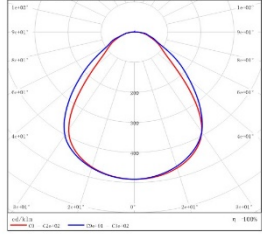

配光资料 1 / 配光曲线 (极坐标)

型 号: OGR10606-36E-Y40WT

光 束 角: /

系统功率: 38.79W

系统光通量: 4163.7lm

中心光强: /

系统光效: 107.34lm/W

配光资料 1 / 配光曲线 (极坐标)