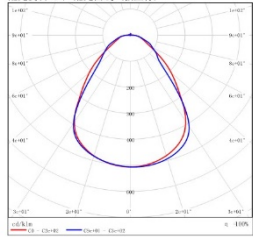

配光资料 1 / 配光曲线 (假坐标)

型号: OGR20511-72E-Y40WT

光束角: /

系统功率: 76.78W

系统光通量: 8775.5lm

中心光强: /

系统光效: 114.29lm/W