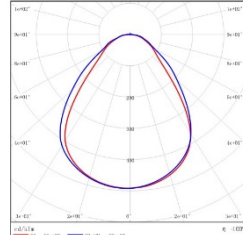

配光资料 1 / 配光曲线 (极坐标)

型 号: OGR20505-36E-Y40WT

光 束 角: /

系统功率: 38.79W

系统光通量: 4163.7lm

中心光强: /

系统光效: 107.34lm/W

配光资料 1 / 配光曲线 (极坐标)

型 号: OGR20505-40E-Y40WT

光 束 角: /

系统功率: 43.06W

系统光通量: 4538.2lm

中心光强: /

系统光效: 105.40lm/W