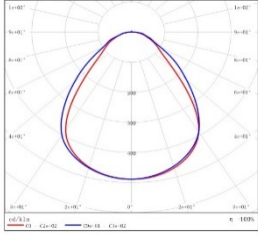

配光资料 1 / 配光曲线 (极坐标)

型 号: OGR20505-36E-Y40WT

光 束 角: /

系统功率: 38.79W

系统光通量: 4163.7lm

中心光强: /

系统光效: 107.34lm/W

配光资料 1 / 配光曲线 (极坐标)