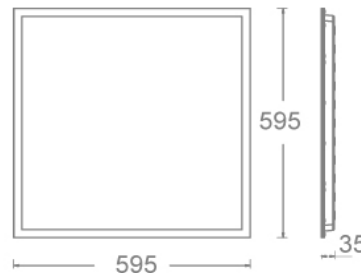

通用灯盘 - MODEL: OGR20505

WAC LIGHTING

Responsible Lighting®

Panel Luminaires

项目名称:

灯位号:

产品图片

线图

产品描述

WAC 通用灯盘, 使用铝型材灯体, 外观简洁美观, 拥有良好的散热性能. 使用防眩棱镜光学, 无可视眩光, UGR 小于 19, 具有良好的防眩光性能及出光均匀度. 使用 LED 光源颜色一致性控制, Ra90, 无频闪, 高光效节能. 具有舒适的出光效果, 适用于商业, 办公, 教室等场所的照明应用.

产品特性

- 主体材质: 铝合金挤出灯身
- 光学系统: 透镜+棱镜板
- 表面处理: 静电粉末喷涂
- 投射方向: /
- 配件/支架: /
- 安规认证: CCC
- 防护等级: IP40
- 绝缘等级: Class I
- 环境温度: -20°C~40°C

产品规格

- 遮光角: /
- 光源类型: SMD LED
- 光源光通量: 3000K:36W 4680lm;40W 5200lm
  4000K:36W 4860lm;40W 5400lm
  5000K:36W 4860lm;40W 5400lm
- 光源寿命: >50000h-L70 /B10-Ta25°C(LM-80/TM-21)
- 色温/显指: 3000K/ 4000K/5000K/Ra90
- 光源色容差: 5 SDCM
- 输入电压: 220V~240V AC / 50Hz
- 调光控制: ON-OFF/0-10V 控制(必须提前与项目现场系统做匹配测试)
- 产品重量: 约 2.6Kg, 不含包装

订购模型

Model	Size (mm)	Power (W)	Driver	Beam Down	CCT	Finish
OGR2	0505 595*595mm	36 36W	E ON-OFF	Y (棱镜板)	30 3000K	WT White
		40 40W	D 0-10V Dimming		40 4000K	
					50 5000K	

示例: OGR20505-36E-Y40WT

配件

WAC Lighting
www.waclighting.com (US)
www.waclighting.com.cn (China)

Headquarters
44 Harbor Park Drive • Port Washington, NY
Phone (516) 515.5000 • Fax (516) 515.5050

WAC Lighting(Shanghai)
14, Lane 299, Bi Sheng Road, Shanghai 201204
Phone (86.21) 3393.3558 • Fax (86.21) 3362.1598

WAC Lighting 保留对产品进行不定期设计更新的权利。2022-12-25