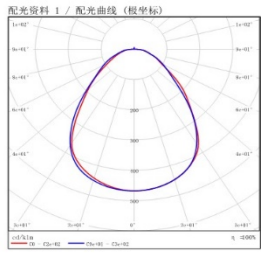

型号: OGR20211-36E-Y40WT

光束角: /

系统功率: 37.99W

系统光通量: 4451.2lm

中心光强: /

系统光效: 117.16lm/W

型号: OGR20211-40E-Y40WT

光束角: /

系统功率: 42.9W

系统光通量: 4830.6lm

中心光强: /

系统光效: 112.52lm/W

型号: OGR20211-48E-Y40WT

光束角: /

系统功率: 49.52W

系统光通量: 5481.1lm