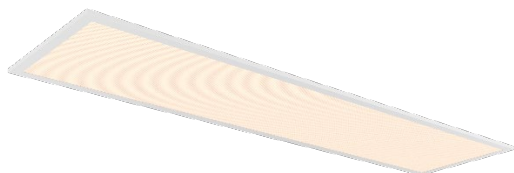

通用灯盘 - MODEL: OGR20211

WAC LIGHTING

Responsible Lighting®

Panel Luminaires

项目名称:

灯位号:

产品图片

线图

产品描述

WAC 通用灯盘, 使用铝型材灯体, 外观简洁美观, 拥有良好的散热性能. 使用防眩棱镜光学, 无可视眩光, UGR 小于 19, 具有良好的防眩光性能及出光均匀度. 使用 LED 光源颜色一致性控制, Ra90, 无频闪, 高光效节能. 具有舒适的出光效果, 适用于商业, 办公, 教室等场所的照明应用.

产品特性

- 主体材质: 铝合金挤出灯身
- 光学系统: 透镜+棱镜板
- 表面处理: 静电粉末喷涂
- 投射方向: /
- 配件/支架: /
- 安规认证: CCC
- 防护等级: IP40
- 绝缘等级: Class I
- 环境温度: -20°C~40°C