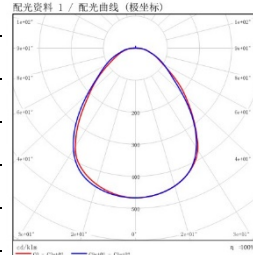

型号: OGR20211-36E-Y40WT

光束角: /

系统功率: 37.99W

系统光通量: 4451.2lm

中心光强: /

系统光效: 117.16lm/W

型号: OGR20211-40E-Y40WT

光束角: /

系统功率: 42.9W

系统光通量: 4830.6lm

中心光强: /

系统光效: 112.52lm/W

型号: OGR20211-48E-Y40WT

光束角: /

系统功率: 49.52W

系统光通量: 5481.1lm