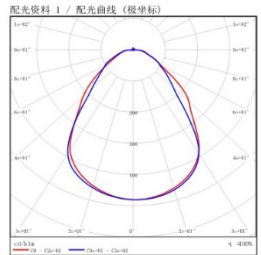

型号: OGR20211-36E-Y40WT

光束角: /

系统功率: 37.99W

系统光通量: 4451.2lm

中心光强: /

系统光效: 117.16lm/W

型号: OGR20211-40E-Y40WT

光束角: /

系统功率: 42.9W

系统光通量: 4830.6lm

中心光强: /

系统光效: 112.52lm/W

型号: OGR20211-48E-Y40WT

光束角: /

系统功率: 49.52W

系统光通量: 5481.1lm