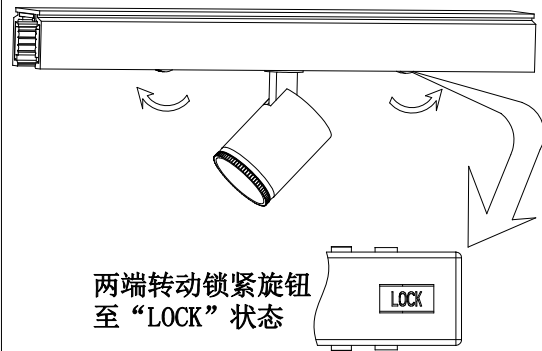

旋钮条纹面时为
“UNLOCK” 状态

灯具安装：

1. 装配前保证AD盒两端锁紧旋钮处于“UNLOCK”状态，如右图；
2. 灯具安装及拆卸

灯具调节：

MLE进电端接线：

灯具内驱动已做了正负极防反接电路保护，进电端接线时无需区分正负极。

由“WAC”商标持有人美国 WAC Lighting 公司授权
 中国营销总部：华格照明科技（上海）有限公司
 地址：中国（上海）自由贸易试验区毕升路 299 弄 14 号 102 室（邮编 201204）
 中国工厂：东莞华明灯具有限公司出品
 地址：广东省东莞市清溪镇清风路 390 号（邮编 523653）

灯具安装：

1. 装配前保证AD盒两端锁紧旋钮处于“UNLOCK”状态，如右图；

旋钮条纹面时为“UNLOCK”状态

2. 灯具安装及拆卸

灯具安装①

灯具安装②

灯具更换位置①

灯具更换位置②