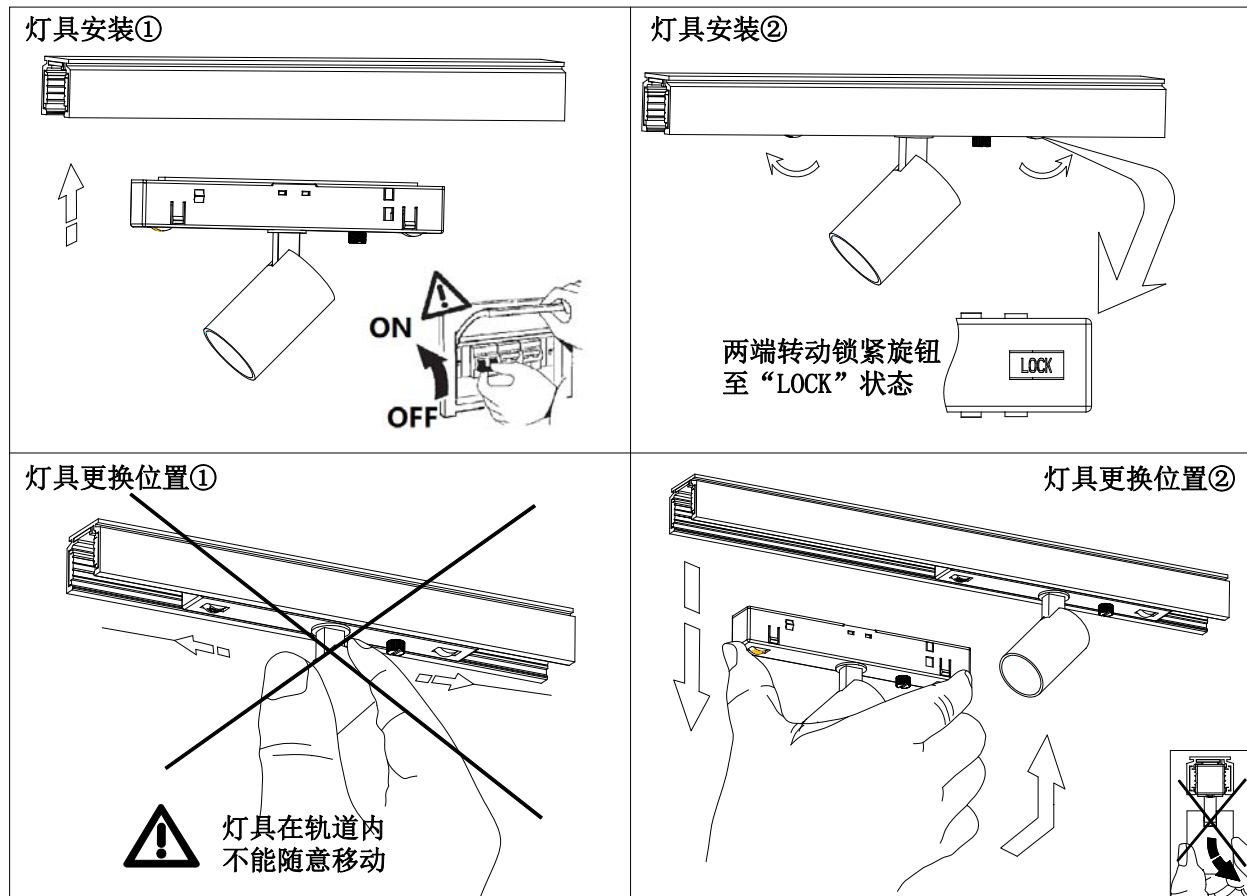

灯具安装:

1. 装配前保证AD盒两端锁紧旋钮处于“UNLOCK”状态, 如右图;
2. 灯具安装及拆卸

旋钮条纹面时为“UNLOCK”状态

WAC LIGHTING

由“WAC” “Responsible Lighting” 商标持有人美国 WAC Lighting 公司授权

中国营销总部 : 華格照明科技(上海)有限公司

地址 : 中国(上海)自由贸易试验区毕升路 299 弄 14 号 102 室(邮编 201204)

旋钮条纹面时为
“UNLOCK” 状态

灯具安装：

1. 装配前保证AD盒两端锁紧旋钮处于“UNLOCK”状态，如右图；
2. 灯具安装及拆卸

灯具调节：

MLE进电端接线：

灯具内驱动已做了正负极防反接电路保护，进电端接线时无需区分正负极。

由“WAC”商标持有人美国 WAC Lighting 公司授权
 中国营销总部：华格照明科技（上海）有限公司
 地址：中国（上海）自由贸易试验区毕升路 299 弄 14 号 102 室（邮编 201204）
 中国工厂：东莞华明灯具有限公司出品
 地址：广东省东莞市清溪镇清风路 390 号（邮编 523653）