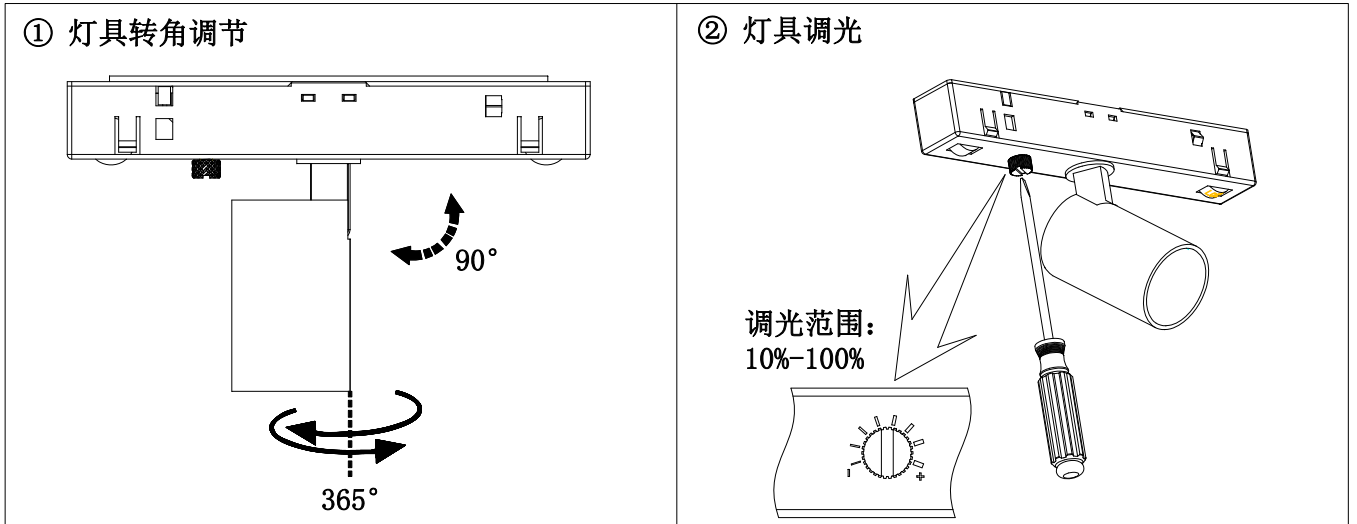

灯具调节:

MLE进电端接线:

灯具内驱动已做了正负极防反接电路保护, 进电端接线时无需区分正负极。