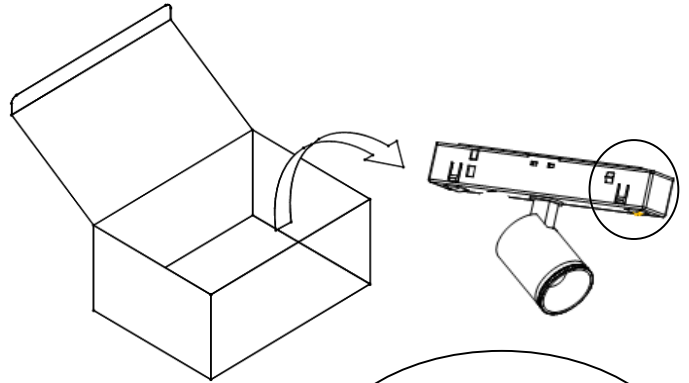

安装声明：

1. 安装前应仔细阅读说明书，并按照说明书内容操作；
2. 由有资格的电工安装，安装或维护前确认关闭电源；
3. 适用于室内安装使用（不可用于潮湿环境）；
4. 不可直接接入市电 220V，灯具供电为 24VDC；
5. 适配于 WAC MT1M/ MT2M/ MT3M 系列轨道；
6. 本灯具的光源是不可替换的，一旦需要替换（例如光源寿命终了时）应替换整个灯具；
7. 妥善保存此说明书，以备需要时使用。