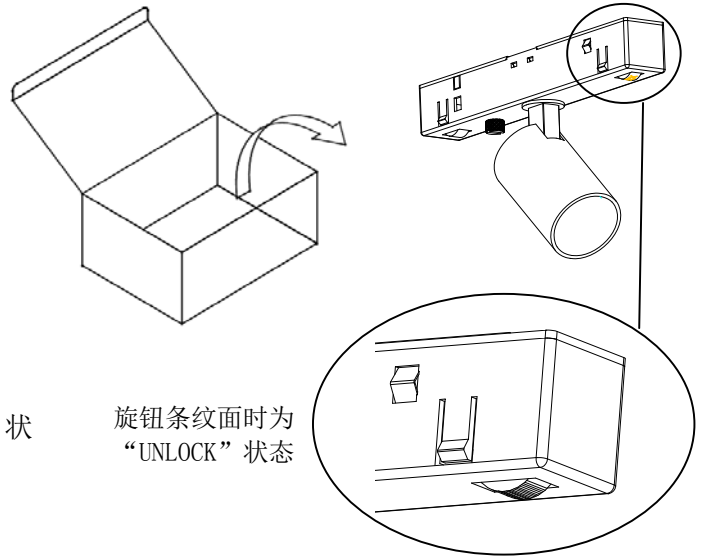

安装声明:

1. 安装前应仔细阅读说明书, 并按照说明书内容操作;
2. 由有资格的电工安装, 安装或维护前确认关闭电源;
3. 适用于室内安装使用(不可用于潮湿环境);
4. **不可直接接入市电 220V, 灯具供电为 24VDC;**
5. 适配于 WAC MT1M/ MT2M/ MT3M 系列轨道;
6. 本灯具的光源是不可替换的, 一旦需要替换(例如光源寿命终了时)应替换整个灯具;
7. 妥善保存此说明书, 以备需要时使用。

灯具安装:

1. 装配前保证AD盒两端锁紧旋钮处于“UNLOCK”状态, 如右图;
2. 灯具安装及拆卸

旋钮条纹面时为“UNLOCK”状态

WAC LIGHTING

由“WAC” “Responsible Lighting” 商标持有人美国 WAC Lighting 公司授权

中国营销总部 : 華格照明科技(上海)有限公司

地址 : 中国(上海)自由贸易试验区毕升路 299 弄 14 号 102 室(邮编 201204)