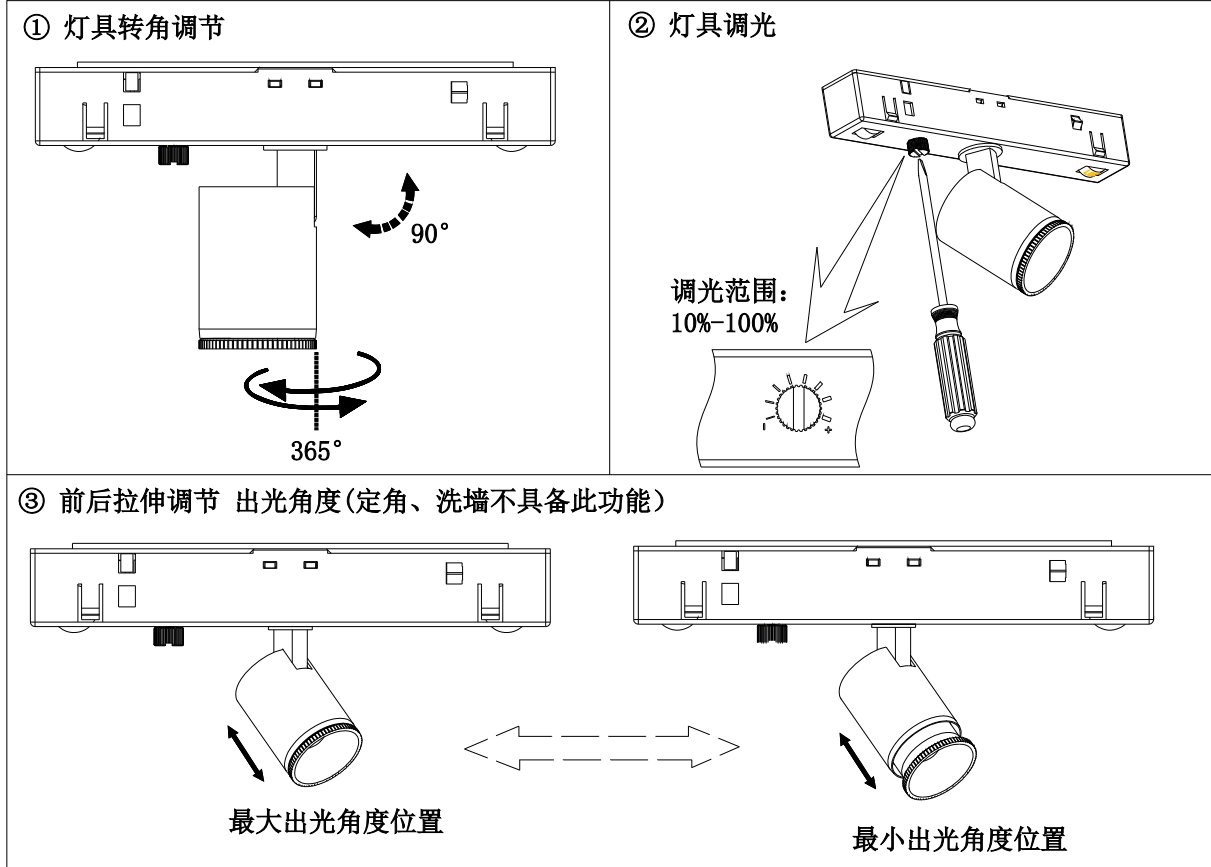

地址 : 中国(上海)自由贸易试验区毕升路 299 弄 14 号 102 室(邮编 201204)

中国工厂 : 东莞华明灯具有限公司出品

地址 : 广东省东莞市清溪镇清风路 390 号(邮编 523653)

安装声明：

1. 安装前应仔细阅读说明书，并按照说明书内容操作；
2. 由有资格的电工安装，安装或维护前确认关闭电源；
3. 适用于室内安装使用（不可用于潮湿环境）；
4. 不可直接接入市电 220V，灯具供电为 24VDC；
5. 适配于 WAC MT1M/ MT2M/ MT3M 系列轨道；
6. 本灯具的光源是不可替换的，一旦需要替换（例如光源寿命终了时）应替换整个灯具；
7. 妥善保存此说明书，以备需要时使用。

旋钮条纹面时为
“UNLOCK” 状态

灯具安装：

1. 装配前保证AD盒两端锁紧旋钮处于“UNLOCK”状态，如右图；
2. 灯具安装及拆卸

灯具调节：

MLE进电端接线：

灯具内驱动已做了正负极防反接电路保护，进电端接线时无需区分正负极。

由“WAC”商标持有人美国 WAC Lighting 公司授权
 中国营销总部：华格照明科技（上海）有限公司
 地址：中国（上海）自由贸易试验区毕升路 299 弄 14 号 102 室（邮编 201204）
 中国工厂：东莞华明灯具有限公司出品
 地址：广东省东莞市清溪镇清风路 390 号（邮编 523653）