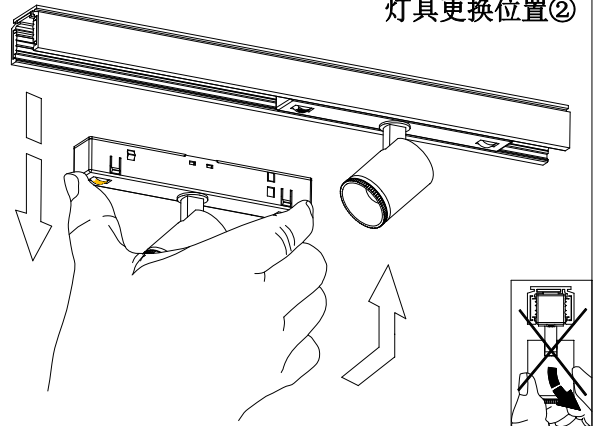

灯具安装：

1. 装配前保证AD盒两端锁紧旋钮处于“UNLOCK”状态，如右图；

旋钮条纹面时为“UNLOCK”状态

2. 灯具安装及拆卸

灯具安装①

灯具安装②

灯具更换位置①

灯具更换位置②