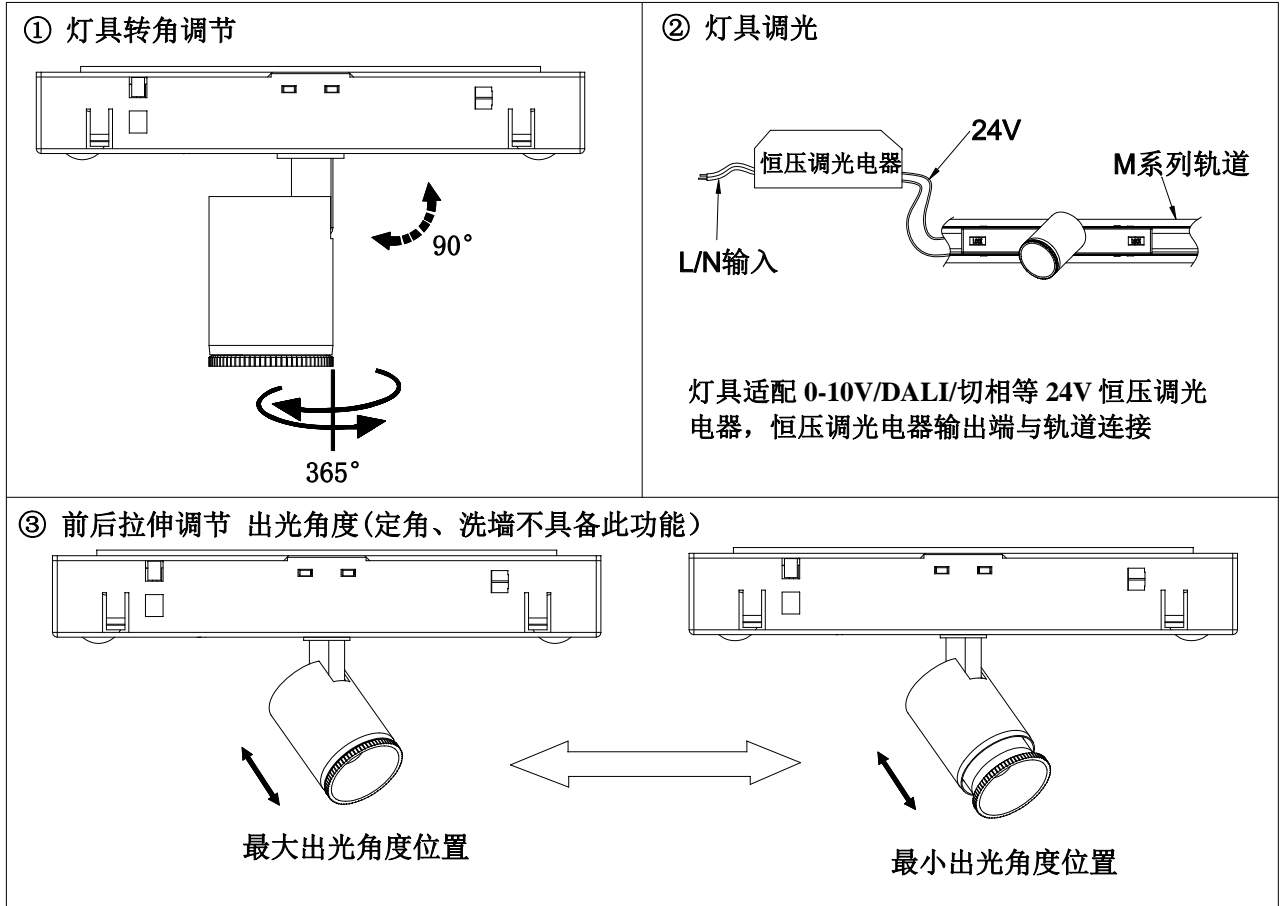

旋钮条纹面时为
“UNLOCK” 状态

灯具安装：

1. 装配前保证AD盒两端锁紧旋钮处于“UNLOCK”状态，如右图；
2. 灯具安装及拆卸

灯具调节：

MLE进电端接线：

灯具内驱动已做了正负极防反接电路保护，进电端接线时无需区分正负极。

由“WAC”商标持有人美国 WAC Lighting 公司授权
 中国营销总部：华格照明科技（上海）有限公司
 地址：中国（上海）自由贸易试验区毕升路 299 弄 14 号 102 室（邮编 201204）
 中国工厂：东莞华明灯具有限公司出品
 地址：广东省东莞市清溪镇清风路 390 号（邮编 523653）

灯具安装：

1. 装配前保证AD盒两端锁紧旋钮处于“UNLOCK”状态，如右图；

旋钮条纹面时为“UNLOCK”状态

2. 灯具安装及拆卸

灯具安装①

灯具安装②

灯具更换位置①

灯具更换位置②

由“WAC”商标持有人美国 WAC Lighting 公司授权

中国营销总部：华格照明科技（上海）有限公司

地址：中国（上海）自由贸易试验区毕升路 299 弄 14 号 102 室（邮编 201204）

中国工厂：东莞华明灯具有限公司出品

地址：广东省东莞市清溪镇清风路 390 号（邮编 523653）

灯具调节：

MLE进电端接线：

灯具内驱动已做了正负极防反接电路保护，进电端接线时无需区分正负极。