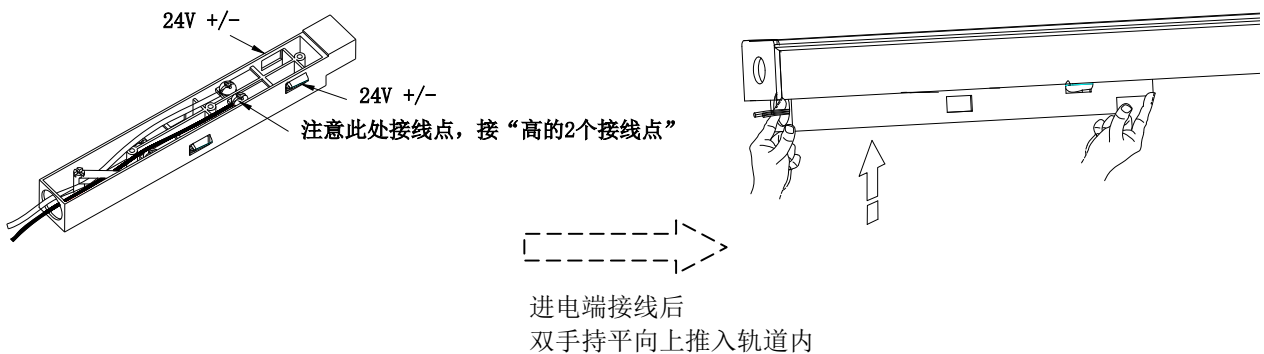

旋钮条纹面时为
“UNLOCK” 状态

灯具安装：

1. 装配前保证AD盒两端锁紧旋钮处于“UNLOCK”状态，如右图；
2. 灯具安装及拆卸

灯具调节：

MLE进电端接线：

灯具内驱动已做了正负极防反接电路保护，进电端接线时无需区分正负极。

由“WAC”商标持有人美国 WAC Lighting 公司授权
 中国营销总部：华格照明科技（上海）有限公司
 地址：中国（上海）自由贸易试验区毕升路 299 弄 14 号 102 室（邮编 201204）
 中国工厂：东莞华明灯具有限公司出品
 地址：广东省东莞市清溪镇清风路 390 号（邮编 523653）