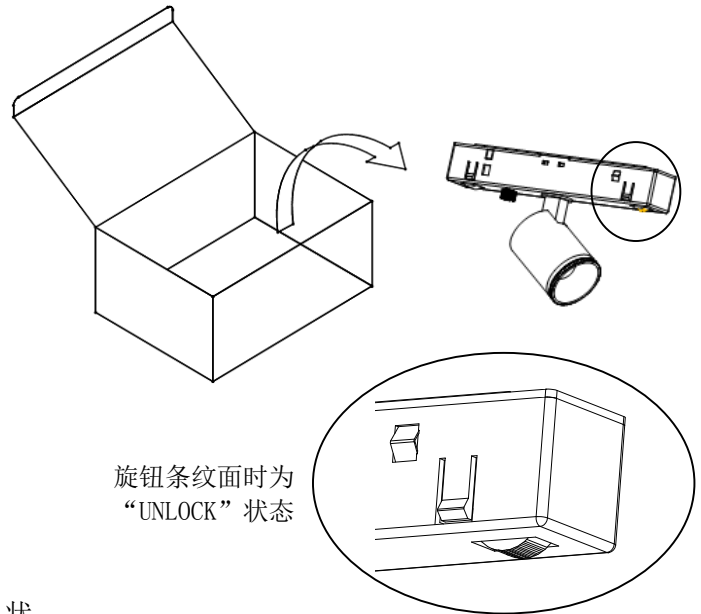

灯具安装:

1. 装配前保证AD盒两端锁紧旋钮处于“UNLOCK”状态, 如右图;
2. 灯具安装及拆卸

旋钮条纹面时为“UNLOCK”状态

WAC LIGHTING

由“WAC” “Responsible Lighting” 商标持有人美国 WAC Lighting 公司授权

中国营销总部 : 華格照明科技(上海)有限公司

地址 : 中国(上海)自由贸易试验区毕升路 299 弄 14 号 102 室(邮编 201204)

中国工厂 : 东莞华明灯具有限公司出品

地址 : 广东省东莞市清溪镇清风路 390 号(邮编 523653)

灯具调节:

MLE进电端接线:

灯具内驱动已做了正负极防反接电路保护, 进电端接线时无需区分正负极。

WAC LIGHTING

由“WAC” “Responsible Lighting” 商标持有人美国 WAC Lighting 公司授权

中国营销总部 : 華格照明科技(上海)有限公司

旋钮条纹面时为
“UNLOCK” 状态

灯具安装：

1. 装配前保证AD盒两端锁紧旋钮处于“UNLOCK”状态，如右图；
2. 灯具安装及拆卸

灯具调节：

MLE进电端接线：

灯具内驱动已做了正负极防反接电路保护，进电端接线时无需区分正负极。

由“WAC”商标持有人美国 WAC Lighting 公司授权
 中国营销总部：华格照明科技（上海）有限公司
 地址：中国（上海）自由贸易试验区毕升路 299 弄 14 号 102 室（邮编 201204）
 中国工厂：东莞华明灯具有限公司出品
 地址：广东省东莞市清溪镇清风路 390 号（邮编 523653）