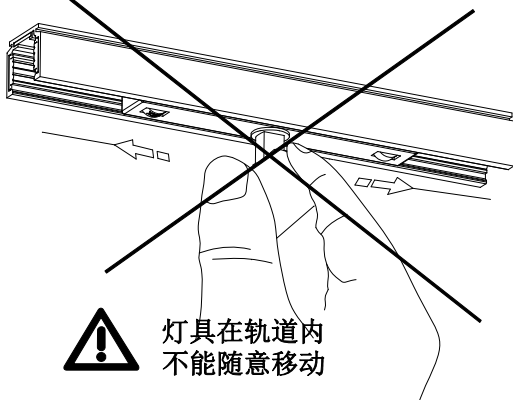

旋钮条纹面时为
“UNLOCK” 状态

灯具安装：

1. 装配前保证AD盒两端锁紧旋钮处于“UNLOCK”状态，如右图；
2. 灯具安装及拆卸

灯具调节：

MLE进电端接线：

灯具内驱动已做了正负极防反接电路保护，进电端接线时无需区分正负极。

由“WAC”商标持有人美国 WAC Lighting 公司授权
 中国营销总部：华格照明科技（上海）有限公司
 地址：中国（上海）自由贸易试验区毕升路 299 弄 14 号 102 室（邮编 201204）
 中国工厂：东莞华明灯具有限公司出品
 地址：广东省东莞市清溪镇清风路 390 号（邮编 523653）

灯具安装：

1. 装配前保证AD盒两端锁紧旋钮处于“UNLOCK”状态，如右图；

旋钮条纹面时为“UNLOCK”状态

2. 灯具安装及拆卸

灯具安装①

灯具安装②

灯具更换位置①

灯具更换位置②