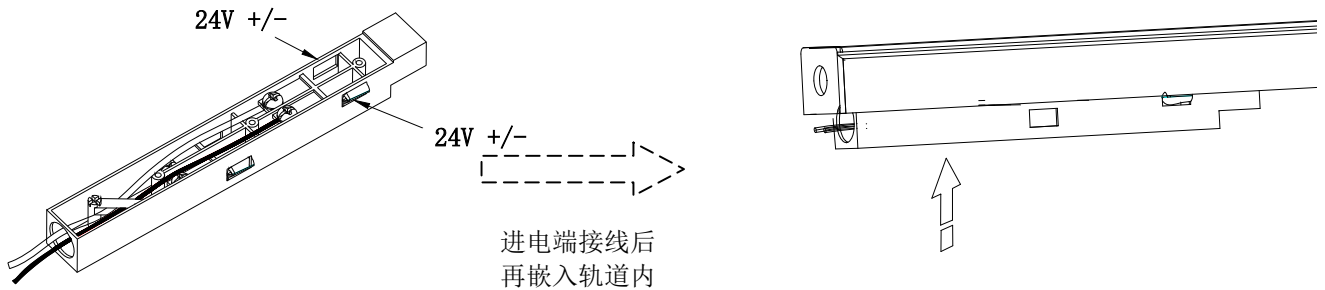

WAC LIGHTING

由“WAC” “Responsible Lighting” 商标持有人美国 WAC Lighting 公司授权

中国营销总部 : 華格照明科技(上海)有限公司

地址 : 中国(上海)自由贸易试验区毕升路 299 弄 14 号 102 室(邮编 201204)

中国工厂 : 东莞华明灯具有限公司出品

地址 : 广东省东莞市清溪镇清风路 390 号(邮编 523653)