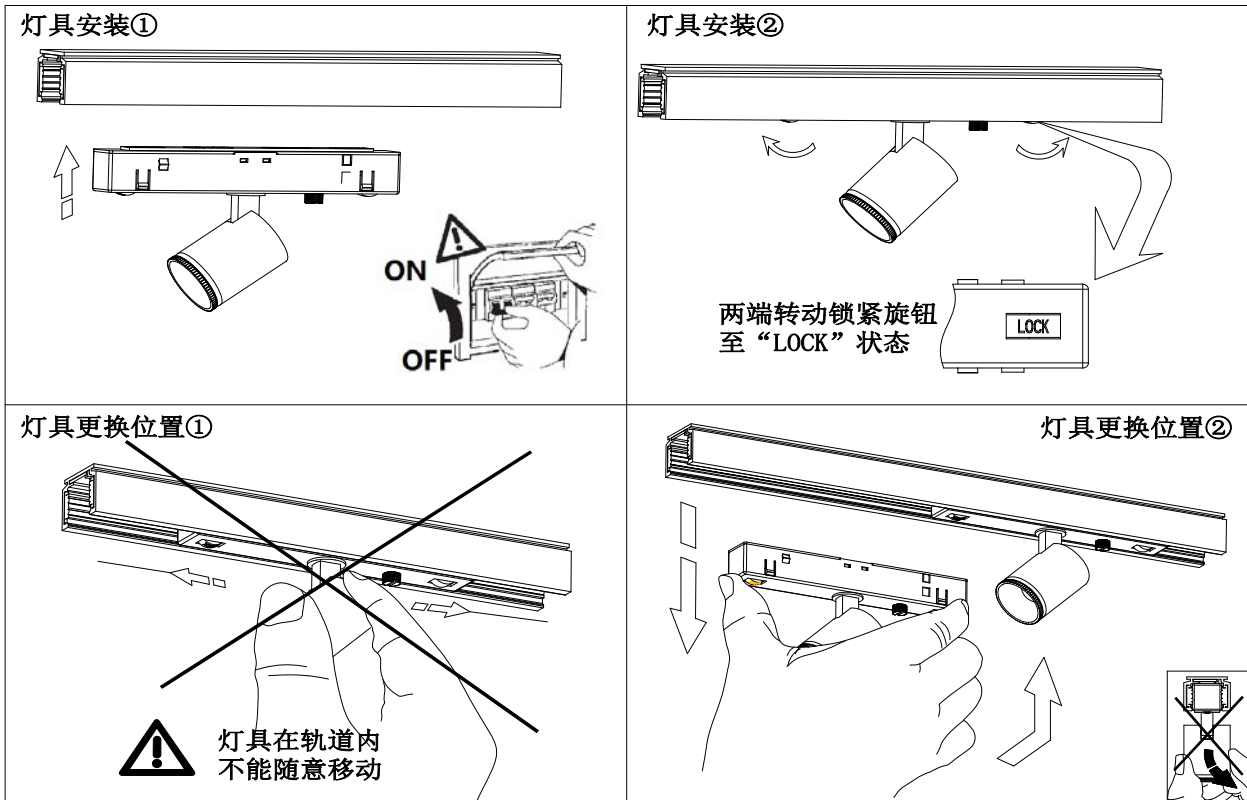

旋钮条纹面时为
“UNLOCK” 状态

灯具安装：

1. 装配前保证AD盒两端锁紧旋钮处于“UNLOCK”状态，如右图；
2. 灯具安装及拆卸

灯具调节：

MLE进电端接线：

灯具内驱动已做了正负极防反接电路保护，进电端接线时无需区分正负极。

由“WAC”商标持有人美国 WAC Lighting 公司授权
 中国营销总部：华格照明科技（上海）有限公司
 地址：中国（上海）自由贸易试验区毕升路 299 弄 14 号 102 室（邮编 201204）
 中国工厂：东莞华明灯具有限公司出品
 地址：广东省东莞市清溪镇清风路 390 号（邮编 523653）