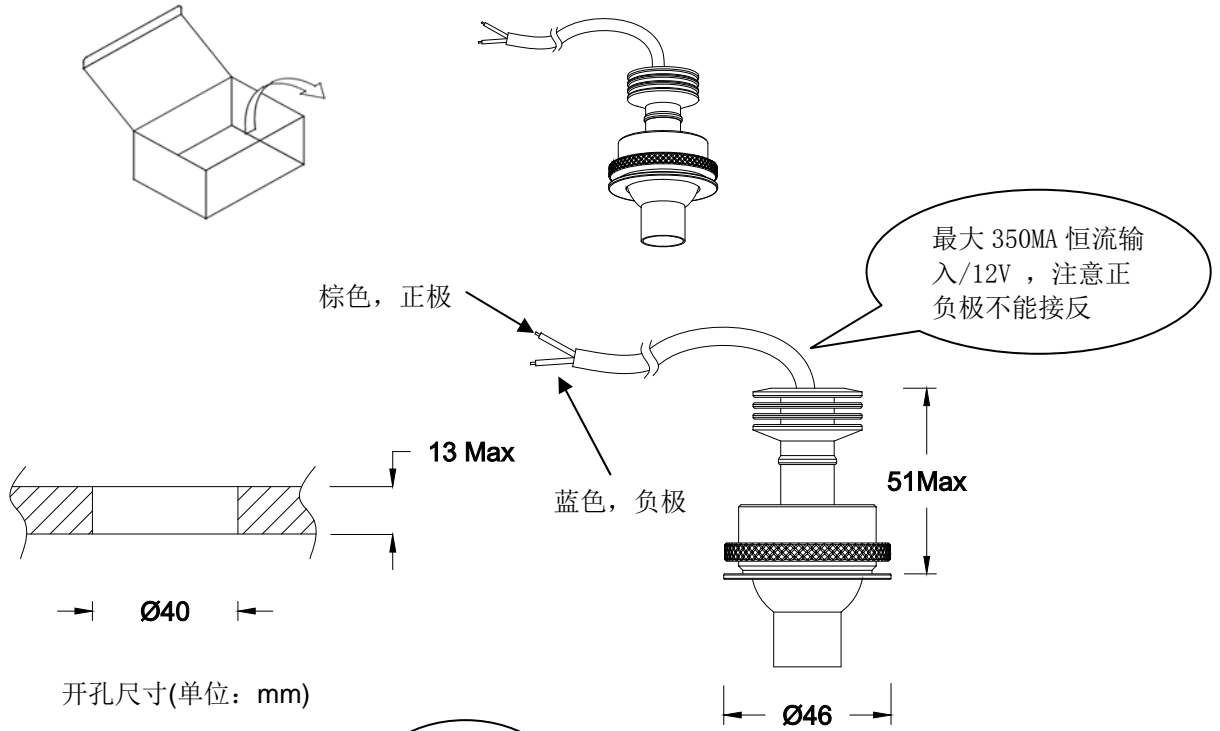

安装声明：

1. 安装前应仔细阅读说明书，并按照说明书内容操作；
2. 由有资格的电工安装，在安装、维护前确认关闭电源；
3. 电器选用 WAC 品牌电器：LD-350MA10D-LF-C（0-10V 调光）；
4. 适用于室内安装使用（不可用于潮湿环境）；
5. 灯具使用的调光系统，需提前与电器做好匹配性测试；
6. 本灯具的光源是不可替换的，一旦需要替换（如光源寿命终了时）应替换整个灯具；
7. 妥善保存此说明书，以备需要时使用。

安装尺寸：