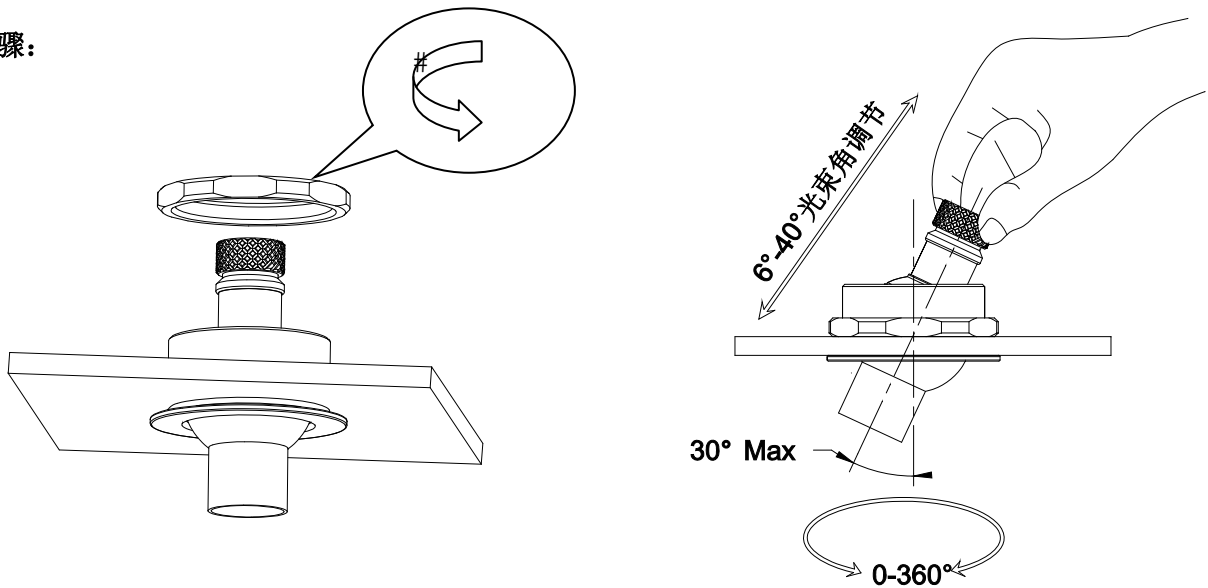

安装尺寸:

安装步骤:

由“WAC” “WAC LIGHTING Responsible Lighting” 商标持有人美国 WAC Lighting 公司授权
中国营销总部 : 华格照明灯具(上海)有限公司
地址 : 上海市张江毕升路 299 弄第一上海中心 14 号楼 (邮编 201204)
中国工厂 : 东莞华明灯具有限公司出品
地址 : 广东省东莞市清溪镇清风路 390 号 (邮编 523653)