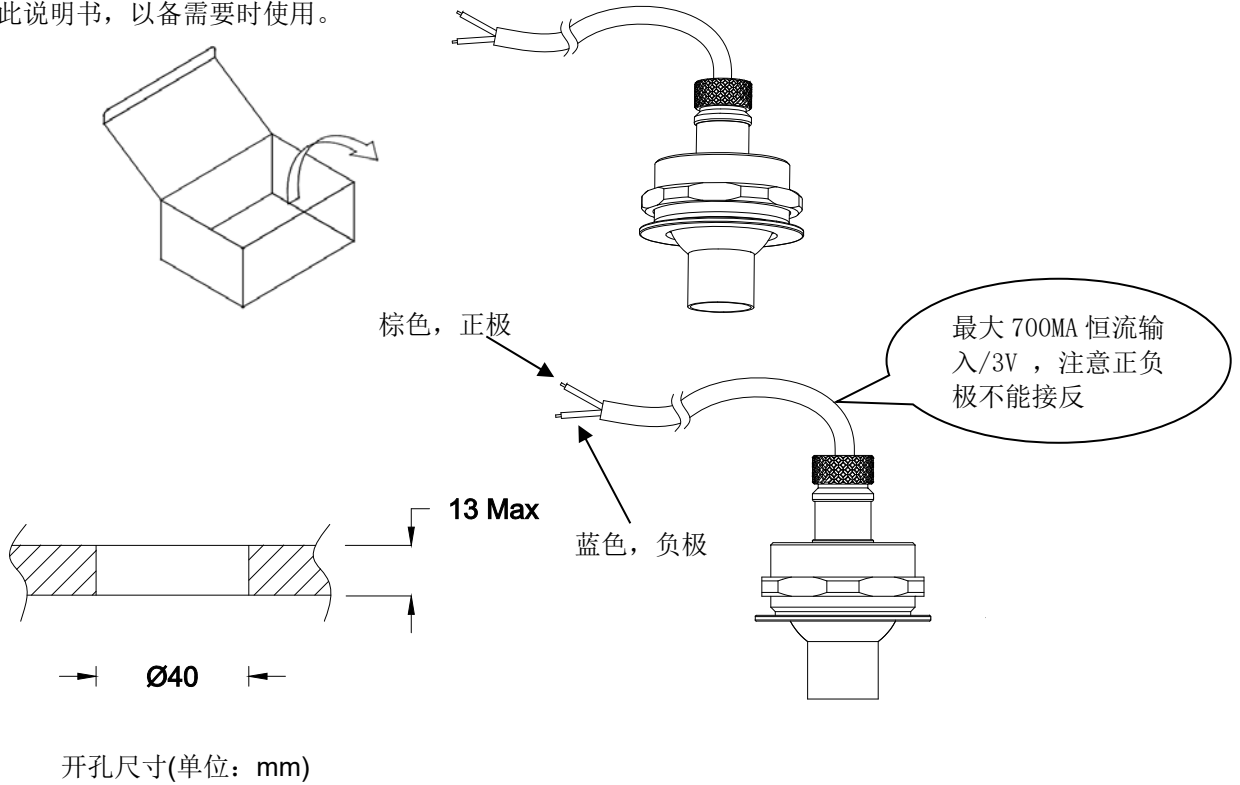

安装尺寸:

安装步骤:

由“WAC” “WAC LIGHTING Responsible Lighting” 商标持有人美国 WAC Lighting 公司授权
中国营销总部 : 华格照明灯具(上海)有限公司
地址 : 上海市张江毕升路 299 弄第一上海中心 14 号楼 (邮编 201204)
中国工厂 : 东莞华明灯具有限公司出品
地址 : 广东省东莞市清溪镇清风路 390 号 (邮编 523653)