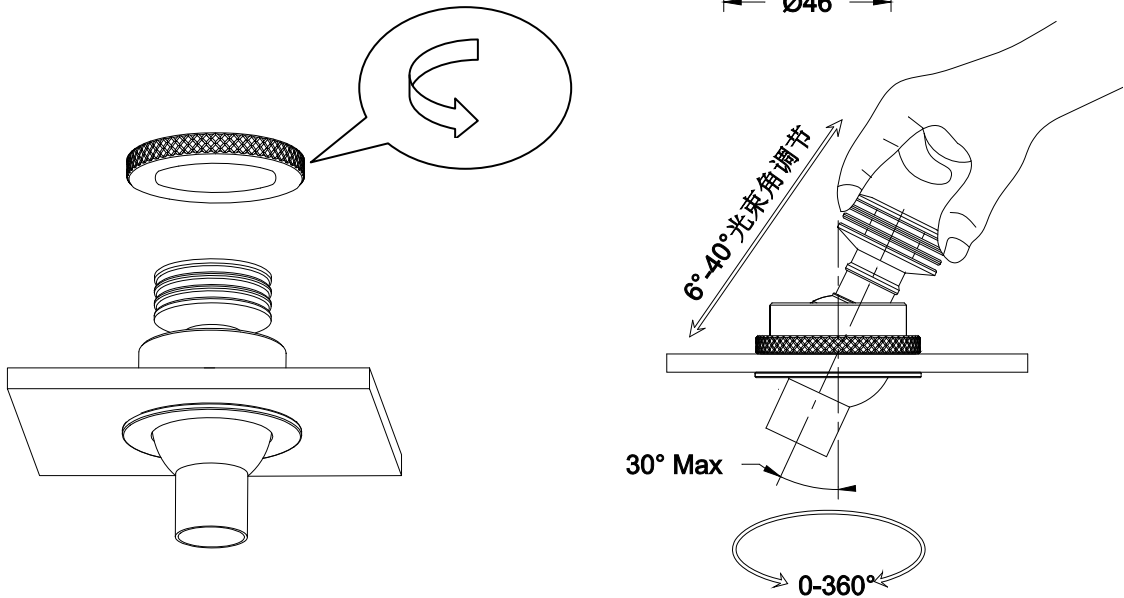

安装步骤：

由“WAC”商标持有人美国 WAC Lighting 公司授权

中国营销总部：华格照明科技（上海）有限公司

地址：中国（上海）自由贸易试验区毕升路 299 弄 14 号 102 室（邮编 201204）

中国工厂：东莞华明灯具有限公司出品

地址：广东省东莞市清溪镇清风路 390 号（邮编 523653）