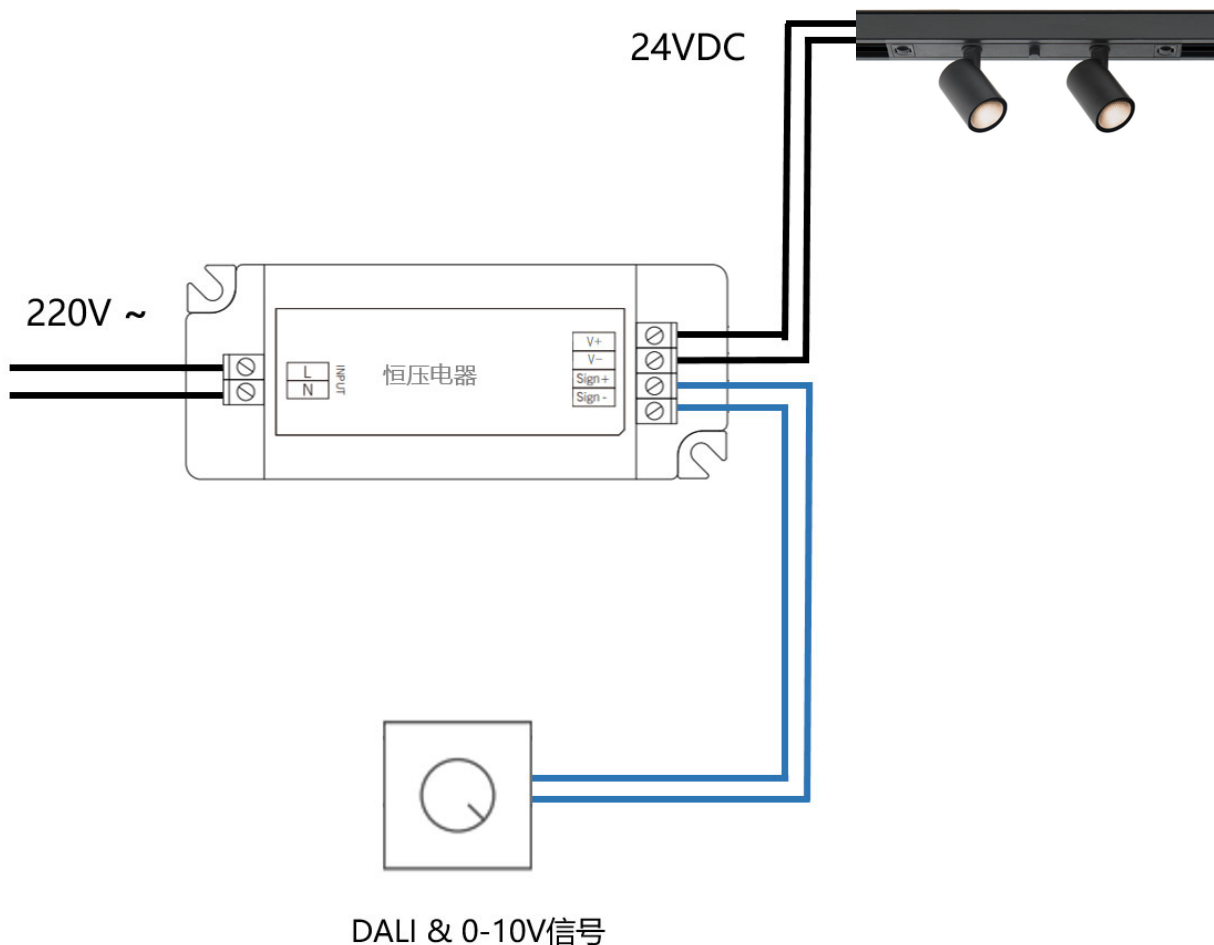

OCULARC WALL WASHER - MODEL: SL46V WAC LIGHTING

Mini Track Luminaires (24V)

Responsible Lighting®

项目名称:

灯位号:

配光曲线@3000K数据

型号:	SL46WLD06-O-W930
光束角:	Wash
系统功率:	2*4W
系统光通量:	2*162lm
中心光强:	/
系统光效:	41lm/W

系统调光接线示意图 (灯具型号: SL46WLD06-E)

此回路灯具可支持系统调光，接线示意图如下（调光方式由恒压电器决定），需提前做好调光匹配性测试。