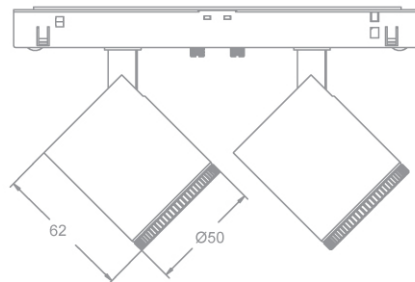

产品描述

Ocularc Wall Washer (以下简称 WW) 系列低压轨道灯具, 适配于 WAC mini 轨道系统, 灯具灵动、小巧, 外观与 Oculux Focus 版一致; 采用 WAC 领先的光学技术, 可均匀洗亮被照面, 满足不同的应用环境需求, 广泛应用于博物馆和美术馆展柜空间。

产品特性

- 主体材质: 铝合金灯体
- 光学系统: 双重透镜
- 表面处理: 液体烤漆, 黑色(BK)
- 投射方向: 水平 0°~365°调节; 竖直 0~90°调节
- 配件/支架: 见附表
- 安规认证: CQC
- 防护等级: IP20
- 绝缘等级: Class III
- 环境温度: -20°C~40°C

产品规格

- 光源类型: HP LED
- 光源功率: 2*10W
- 光源光通量: 3000K: 2*950lm; 4000K: 2*1000lm
- 光源寿命: >50000h-L70 / B10-Ta25°C(LM-80/TM-21)
- 色温/显指: 3000K / 4000K; Ra90
- 光源色容差: 3 SDCM
- 输入电压: 24VDC
- 调光控制: On-boarding 旋钮调光(范围 10%~100%) 或 ON-OFF(支持系统调光, 需搭配外置可调光恒压器, 并与调光系统做好匹配)
- 产品重量: 约 0.4Kg, 不含包装

订购模型

Model	LED	Dimming	Beam	CRI	CCT	Finish
SL48W Ocularc WW	LD20 LED 2*10W	O On-boarding E ON-OFF®	W Washer	9 90	30 3000K 40 4000K	BK Black
SL48W	LD20	O	W	9	30	BK

示例 / Example: SL48WLD20-O-W930BK

注释: ①支持系统调光, 需搭配外置可调光恒压器 (调光方式由恒压器决定)

配件

低压轨道Mini track 可提供1m、2m、3m规格 MT1M-BK-C 1m轨道 MT2M-BK-C 2m轨道 MT3M-BK-C 3m轨道		轨道供电端 MLE-BK-C	
I型轨道接驳器 MI-BK-C		L型轨道接驳器 ML-BK-C	

注意: 低压轨道采用表面式安装, 自带两个端盖 (End Cap); 低压轨道若需吊挂式安装, 请联系 WAC。

WAC Lighting
www.waclighting.com (US)
www.waclighting.com.cn (China)

Headquarters
44 Harbor Park Drive • Port Washington, NY
Phone (516) 515.5000 • Fax (516) 515.5050

WAC Lighting Technology (Shanghai) Co, Ltd.
14, Lane 299, Bi Sheng Road, Shanghai 201204
Phone (86.21) 3393.3558 • Fax (86.21) 3362.1598

WAC Lighting 保留对产品进行不定期设计更新的权利。2022-08-26