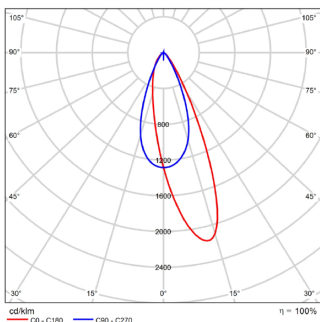

WAC Lighting 保留对产品进行不定期设计更新的权利。2022-08-26

OCULARC WALL WASHER - MODEL: SL46V WAC LIGHTING

Mini Track Luminaires (24V)

Responsible Lighting®

项目名称:

灯位号:

配光曲线@3000K数据

型号:	SL46WLD06-O-W930
光束角:	Wash
系统功率:	2*4W
系统光通量:	2*162lm
中心光强:	/
系统光效:	41lm/W