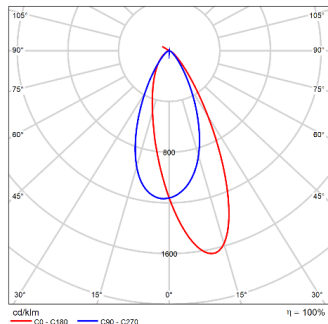

WAC Lighting 保留对产品进行不定期设计更新的权利。2022-08-26

OCULARC WALL WASHER-MODEL: SL48W WAC LIGHTING

Mini Track Luminaires (24V) Responsible Lighting®

项目名称:

灯位号:

配光曲线@3000K数据

型号:	SL48WLD20-O-W930
光束角:	Wash
系统功率:	2*11W
系统光通量:	2*409lm
中心光强:	/
系统光效:	37lm/W