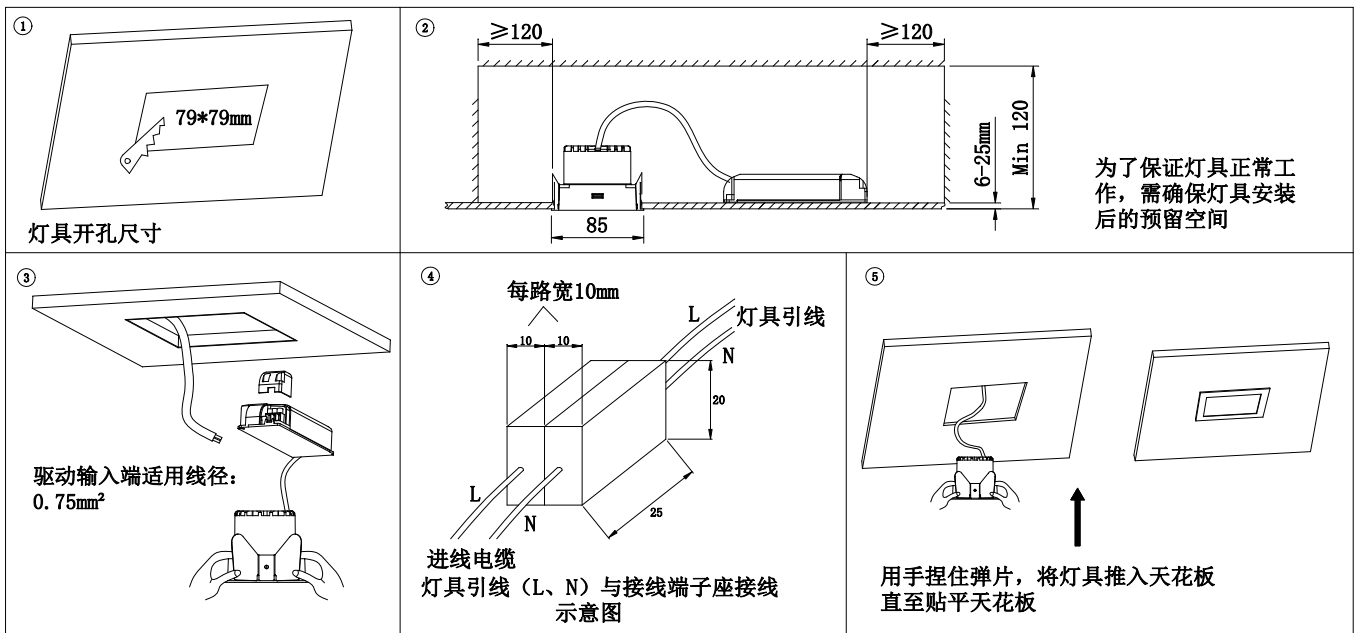

安装声明：

1. 安装前请仔细阅读说明书，并按安装说明书内容操作；
2. 请有资质的电工安装，为避免触电危险，在安装、维护前请确认关闭电源；
3. 适用于室内安装使用（不可用于潮湿环境）；
4. 灯具可嵌入安装天花板表面，但不要在灯具上方覆盖隔热物和可燃物，以避免引发火灾；
5. 请勿将灯具安装于不稳定，不坚固的天窗上，以避免灯具坠落；
6. 本灯具的光源是不可替换的，一旦需要替换（如光源寿命终了时）应替换整个灯具；
7. 妥善保存此说明书，以备需要时使用。

灯具安装：

*若灯具的驱动自带引线，且此连接引线需要与一个独立的接线端子座进行连接（参考图④示意图接线，此灯具不含此端子座），每路接线端子座尺寸应不小于 10×20×25mm。

*不带电器的灯具，灯具上预留红黑黄白 4 根引出线，不可直接接入 220VAC 市电，现场需自配调光电器（DALI DT8），电器参数需满足恒流 300mA MAX，36V Typ，并按标贴上的指示说明接线（灯具上红色引出线接 W+、黑色接 W-、黄色接 C+、白色接 C-）。

DLN37 系列拆装反射罩（左下图）：

DWN35 洗墙出光方向（右下图）：

由“WAC”商标持有人美国 WAC Lighting 公司授权

中国营销总部：华格照明科技（上海）有限公司

地址：中国（上海）自由贸易试验区毕升路 299 弄 14 号 102 室（邮编 201204）

中国工厂：东莞华明灯具有限公司出品

地址：广东省东莞市清溪镇清风路 390 号（邮编 523653）