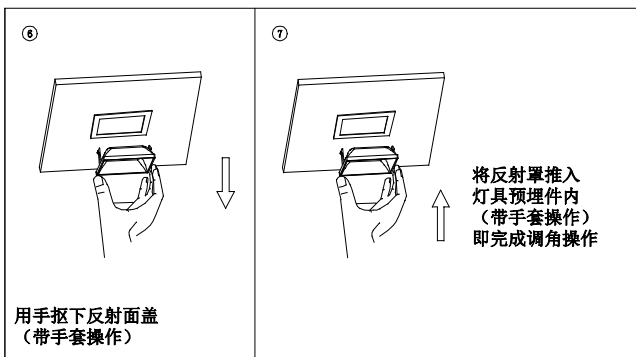

安装声明：

1. 安装前请仔细阅读说明书，并按安装说明书内容操作；
2. 请有资质的电工安装，为避免触电危险，在安装、维护前请确认关闭电源；
3. 适用于室内安装使用（不可用于潮湿环境）；
4. 灯具可嵌入安装天花板表面，但不要在灯具上方覆盖隔热物和可燃物，以避免引发火灾；
5. 请勿将灯具安装于不稳定，不坚固的天窗上，以避免灯具坠落；
6. 本灯具的光源是不可替换的，一旦需要替换（如光源寿命终了时）应替换整个灯具；
7. 妥善保存此说明书，以备需要时使用。

灯具安装：

*若灯具的驱动自带引线，且此连接引线需要与一个独立的接线端子座进行连接（参考图④示意图接线，此灯具不含此端子座），每路接线端子座尺寸应不小于 10×20×25mm。

*不带电器的灯具，灯具上预留红黑黄白 4 根引出线，不可直接接入 220VAC 市电，现场需自配调光电器（DALI DT8），电器参数需满足恒流 300mA MAX，36V Typ，并按标贴上的指示说明接线（灯具上红色引出线接 W+、黑色接 W-、黄色接 C+、白色接 C-）。

DLN37 系列拆装反射罩（左下图）：

DWN35 洗墙出光方向（右下图）：

由“WAC”商标持有人美国 WAC Lighting 公司授权

中国营销总部：华格照明科技（上海）有限公司

地址：中国（上海）自由贸易试验区毕升路 299 弄 14 号 102 室（邮编 201204）

中国工厂：东莞华明灯具有限公司出品

地址：广东省东莞市清溪镇清风路 390 号（邮编 523653）