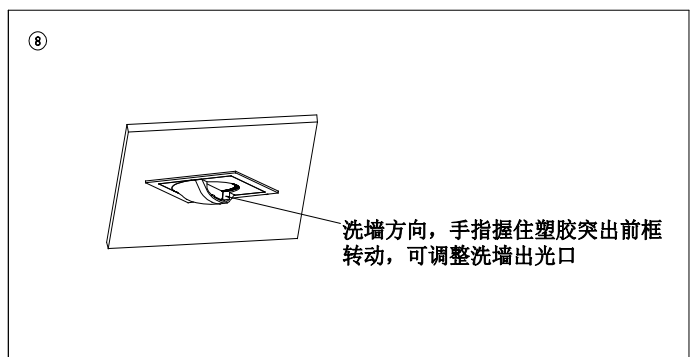

DWN35 洗墙出光方向（右下图）：