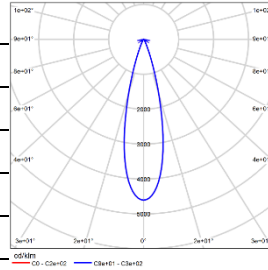

配光曲线@3000K数据

型号:	DLN41-LM25A-1CCSWT
光束角:	18°
系统功率:	27W
系统光通量:	1672lm
中心光强:	11139cd
系统光效:	62lm/W

型号:	DLN41-LM25A-2CCSWT
光束角:	28°
系统功率:	27W
系统光通量:	1821lm
中心光强:	8382cd
系统光效:	67lm/W

型号:	DLN41-LM25A-3CCSWT
光束角:	36°
系统功率:	27W
系统光通量:	1502lm
中心光强:	2921cd
系统光效:	56lm/W