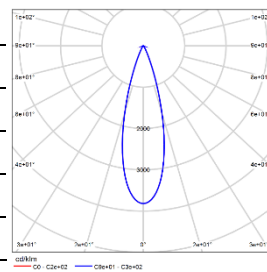

注意: 最多可加装一个光学配件 (配件需单独订购), 其中 18° 出厂默认带无边蜂窝格栅

配光曲线@3000K数据

型号:	DLN31-LM13A-1CCSWT
光束角:	18°
系统功率:	16W
系统光通量:	688lm
中心光强:	4588cd
系统光效:	43lm/W

型号:	DLN31-LM13A-2CCSWT
光束角:	28°
系统功率:	16W
系统光通量:	1042lm
中心光强:	3976cd
系统光效:	65lm/W