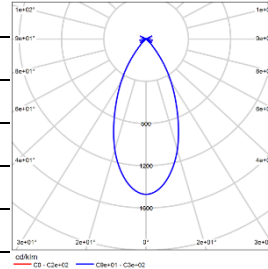

配光曲线@3000K数据

型号:	DLN41-LM25A-1CCSWT
光束角:	18°
系统功率:	27W
系统光通量:	1672lm
中心光强:	11139cd
系统光效:	62lm/W

型号:	DLN41-LM25A-2CCSWT
光束角:	28°
系统功率:	27W
系统光通量:	1821lm
中心光强:	8382cd
系统光效:	67lm/W

型号:	DLN41-LM25A-3CCSWT
光束角:	36°
系统功率:	27W
系统光通量:	1502lm
中心光强:	2921cd
系统光效:	56lm/W