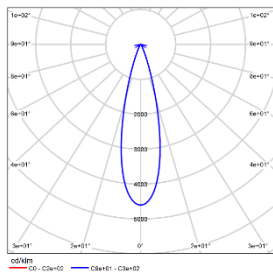

注意: 最多可加装一个光学配件, 出厂均不带配件, 需单独订购

配光曲线@3000K数据

型号:	DLN21-LM07A-2CCSWT
光束角:	24°
系统功率:	8.4W
系统光通量:	395lm
中心光强:	1992cd
系统光效:	47lm/W

型号:	DLN21-LM07A-3CCSWT
光束角:	36°
系统功率:	8.4W
系统光通量:	380lm
中心光强:	769cd
系统光效:	45lm/W