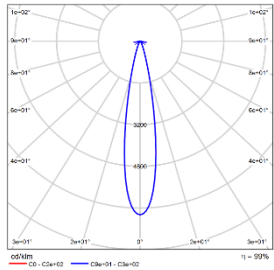

配光曲线@3000K数据

型号:	DLN41-LM25A-1CCSWT
光束角:	18°
系统功率:	27W
系统光通量:	1672lm
中心光强:	11139cd
系统光效:	62lm/W

型号:	DLN41-LM25A-2CCSWT
光束角:	28°
系统功率:	27W
系统光通量:	1821lm
中心光强:	8382cd
系统光效:	67lm/W

型号:	DLN41-LM25A-3CCSWT
光束角:	36°
系统功率:	27W
系统光通量:	1502lm
中心光强:	2921cd
系统光效:	56lm/W