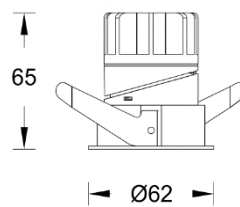

ULTRA TUNABLE - MODEL: DLN21

2寸窄边嵌入式可调色温筒灯

WAC LIGHTING

Responsible Lighting®

项目名称:

灯位号:

产品图片

线图

产品描述

ULTRA Tunable 系列 LED 圆形窄边嵌入式可调色温筒灯，通过独特的调角方式，兼顾了下照和调节的功能(一灯多用)。整灯封闭式设计，保证调角过程中无漏光，灯具采用模组化设计，现场灯具可自由拆卸并更换反射器和灯体，从而实现多种规格及出光方式的自由切换，安装后和天花完美融合。光学方面采用了全新的隐光技术、并配备色温可调控功能，主要适用于酒店，别墅及商业空间等室内场所。

产品特性

- 主体材质: 铝合金压铸灯身
- 光学系统: 透镜+防眩反射器
- 表面处理: 静电粉末喷涂
- 投射方向: 垂直 0-30° 调节, 水平 0-360°调节
- 配件/支架: 见附件
- 安规认证: CCC
- 防护等级: IP20
- 绝缘等级: Class II
- 环境温度: -20°C~40°C

产品规格

- 开孔尺寸: Ø55mm
- 天花厚度: 5mm~15mm
- 遮光角: 35°
- 光源类型: COB
- 光源光通量: 700lm
- 光源寿命: >36000h-L70 /B10-Ta25°C(LM-80/TM-21)
- 色温/显指: 2700K~6000K 可调, CRI≥90
- 输入电压: 220V AC / 50Hz
- 调光控制: DALI(须提前与项目现场系统做匹配性测试)
- 产品重量: 约 0.12Kg, 不含包装

订购模型

Model	Size	Trim	LED	Driver	Beam	CCT	Reflector	Finish
DLN	2	1	LM07	A DALI	2 24°	CC 2700K-6000K	B Black	WT White
Downlight	2"	Round Trim	COB 7W	N No Driver	3 36°	(Tunable)	S Specular	BK Black
N series					5 50°			

示例: DLN21-LM07A-2CCSWT

WAC Lighting
www.waclighting.com (US)
www.waclighting.com.cn (China)

Headquarters
44 Harbor Park Drive • Port Washington, NY
Phone (516) 515.5000 • Fax (516) 515.5050

WAC Lighting Technology (Shanghai) Co, Ltd.
14, Lane 299, Bi Sheng Road, Shanghai 201204
Phone (86.21) 3393.3558 • Fax (86.21) 3362.1598

WAC Lighting 保留对产品进行不定期设计更新的权利。2022-05-31