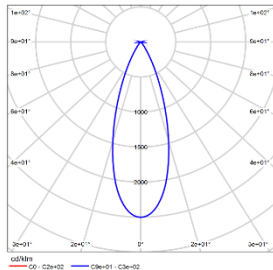

注意: 最多可加装一个光学配件 (配件需单独订购), 其中 18° 出厂默认带无边蜂窝格栅

配光曲线@3000K数据

型号:	DLN31-LM13A-1CCSWT
光束角:	18°
系统功率:	16W
系统光通量:	688lm
中心光强:	4588cd
系统光效:	43lm/W

型号:	DLN31-LM13A-2CCSWT
光束角:	28°
系统功率:	16W
系统光通量:	1042lm
中心光强:	3976cd
系统光效:	65lm/W