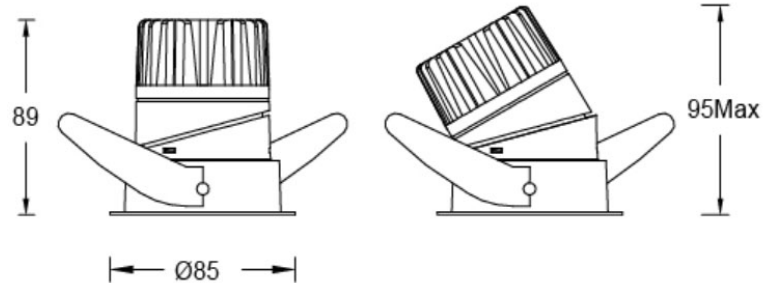

ULTRA TUNABLE - MODEL: DLN31

3寸圆形窄边嵌入式可调色温筒灯

WAC LIGHTING

Responsible Lighting®

项目名称:

灯位号:

产品图片

线图

产品描述

ULTRA Tunable 系列 LED 圆形窄边嵌入式筒灯，通过独特的调角方式，兼顾了下照和调节的功能(一灯多用)。整灯封密式设计，保证调角过程中无漏光，灯具采用模块化设计，现场灯具可自由拆卸并更换反射器和灯体，从而实现多种规格及出光方式的自由切换，安装后和天花板完美融合。光学方面采用了全新的隐光技术、并配备色温可调控功能，主要适用于酒店，别墅及商业空间等室内场所。

产品特性

- 主体材质: 铝合金压铸灯身
- 光学系统: 透镜+防眩反射器
- 表面处理: 静电粉末喷涂
- 投射方向: 垂直 0-30° 调节, 水平 0-360°调节
- 配件/支架: 见附件
- 安规认证: CCC
- 防护等级: IP20
- 绝缘等级: Class II
- 环境温度: -20°C~40°C

产品规格

- 开孔尺寸: Ø78mm
- 天花厚度: 5mm~25mm
- 遮光角: 35°
- 光源类型: COB
- 光源光通量: 1300lm
- 光源寿命: >36000h-L70 /B10-Ta25°C(LM-80/TM-21)
- 色温/显指: 2700K~6000K 可调, CRI≥90
- 输入电压: 220V AC / 50Hz
- 调光控制: DALI(须提前与项目现场系统做匹配性测试)
- 产品重量: 约 0.45Kg, 不含包装

订购模型

Model	Size	Trim	LED	Driver	Beam	CCT	Reflector	Finish
DLN	3	1	LM13	A DALI	1 18°	CC 2700K-6000K (Tunable)	B Black	WT
Downlight	3"	Round Trim	COB 13W	N No Driver	2 28°		S Specular	White
N series					3 36°			BK
					5 50°			Black

示例: DLN31-LM13A-2CCSWT

注: 18°出厂默认带无边蜂窝格栅。

WAC Lighting
www.waclighting.com (US)
www.waclighting.com.cn (China)

Headquarters
44 Harbor Park Drive • Port Washington, NY
Phone (516) 515.5000 • Fax (516) 515.5050

WAC Lighting Technology (Shanghai) Co, Ltd.
14, Lane 299, Bi Sheng Road, Shanghai 201204
Phone (86.21) 3393.3558 • Fax (86.21) 3362.1598

WAC Lighting 保留对产品进行不定期设计更新的权利。2022-02-16