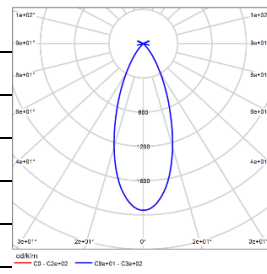

注意: 最多可加装一个光学配件, 出厂均不带配件, 需单独订购

配光曲线@3000K数据

型号:	DLN21-LM07A-2CCSWT
光束角:	24°
系统功率:	8.4W
系统光通量:	395lm
中心光强:	1992cd
系统光效:	47lm/W

型号:	DLN21-LM07A-3CCSWT
光束角:	36°
系统功率:	8.4W
系统光通量:	380lm
中心光强:	769cd
系统光效:	45lm/W