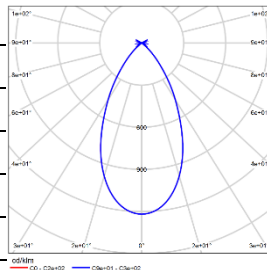

型号:	DLN31-LM13A-5CCSWT
光束角:	50°
系统功率:	16W
系统光通量:	740lm
中心光强:	902cd
系统光效:	46lm/W