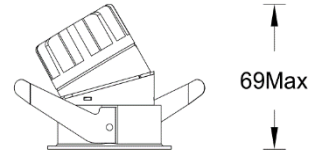

ULTRA TUNABLE - MODEL: DLN21

2寸窄边嵌入式可调色温筒灯

WAC LIGHTING

Responsible Lighting®

项目名称:

灯位号:

产品图片

线图

产品描述

ULTRA Tunable 系列 LED 圆形窄边嵌入式可调色温筒灯，通过独特的调角方式，兼顾了下照和调节的功能(一灯多用)。整灯封闭式设计，保证调角过程中无漏光，灯具采用模组化设计，现场灯具可自由拆卸并更换反射器和灯体，从而实现多种规格及出光方式的自由切换，安装后和天花完美融合。光学方面采用了全新的隐光技术、并配备色温可调控功能，主要适用于酒店，别墅及商业空间等室内场所。

产品特性

- 主体材质: 铝合金压铸灯身
- 光学系统: 透镜+防眩反射器
- 表面处理: 静电粉末喷涂
- 投射方向: 垂直 0-30° 调节, 水平 0-360°调节
- 配件/支架: 见附件
- 安规认证: CCC
- 防护等级: IP20
- 绝缘等级: Class II
- 环境温度: -20°C~40°C

产品规格

- 开孔尺寸: Ø55mm
- 天花厚度: 5mm~15mm
- 遮光角: 35°
- 光源类型: COB
- 光源光通量: 700lm
- 光源寿命: >36000h-L70 /B10-Ta25°C(LM-80/TM-21)
- 色温/显指: 2700K~6000K 可调, CRI≥90
- 输入电压: 220V AC / 50Hz
- 调光控制: DALI(须提前与项目现场系统做匹配性测试)
- 产品重量: 约 0.12Kg, 不含包装

订购模型

Model	Size	Trim	LED	Driver	Beam	CCT	Reflector	Finish
DLN	2	1	LM07	A DALI	2 24°	CC 2700K-6000K	B Black	WT White
Downlight	2"	Round Trim	COB 7W	N No Driver	3 36°	(Tunable)	S Specular	BK Black
N series					5 50°			

示例: DLN21-LM07A-2CCSWT

WAC Lighting
www.waclighting.com (US)
www.waclighting.com.cn (China)

Headquarters
44 Harbor Park Drive • Port Washington, NY
Phone (516) 515.5000 • Fax (516) 515.5050

WAC Lighting Technology (Shanghai) Co, Ltd.
14, Lane 299, Bi Sheng Road, Shanghai 201204
Phone (86.21) 3393.3558 • Fax (86.21) 3362.1598

WAC Lighting 保留对产品进行不定期设计更新的权利。2022-05-31