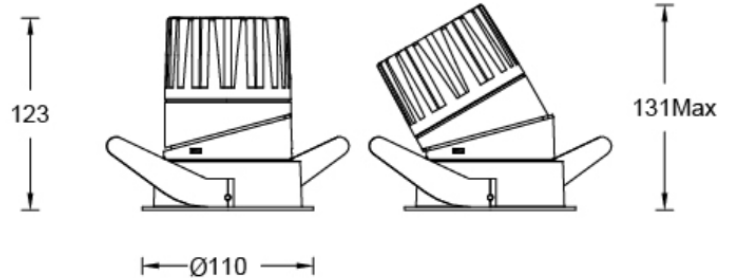

线图

产品描述

ULTRA Tunable 系列 LED 圆形窄边嵌入式可调色温筒灯，通过独特的调角方式，兼顾了下照和调节的功能(一灯多用)。整灯封闭式设计，保证调角过程中无漏光，灯具采用模组化设计，现场灯具可自由拆卸并更换反射器和灯体，从而实现多种规格及出光方式的自由切换，安装后和天花完美融合。光学方面采用了全新的隐光技术、并配备色温可调控功能，主要适用于酒店，别墅及商业空间等室内场所。

产品特性

- 主体材质: 铝合金压铸灯身
- 光学系统: 透镜+防眩反射器
- 表面处理: 静电粉末喷涂
- 投射方向: 垂直 0-30° 调节, 水平 0-360°调节
- 配件/支架: 见附件
- 安规认证: CCC
- 防护等级: IP20
- 绝缘等级: Class II
- 环境温度: -20°C~40°C

产品规格

- 开孔尺寸: Ø100mm
- 天花厚度: 5mm~25mm
- 遮光角: 35°
- 光源类型: COB
- 光源光通量: 3000lm
- 光源寿命: >36000h-L70 /B10-Ta25°C(LM-80/TM-21)
- 色温/显指: 2700K~6000K 可调, CRI≥90
- 输入电压: 220V AC / 50Hz
- 调光控制: 不调光/DALI(须提前与项目现场系统做匹配性测试)
- 产品重量: 约 0.8Kg, 不含包装

订购模型

Model	Size	Trim	LED	Driver	Beam	CCT	Reflector	Finish
DLN	4	1	LM25	A DALI	1 18°	CC 2700K-6000K	B Black	WT White
Downlight	4"	Round Trim	COB 25W	N No Driver	2 28°	(Tunable)	S Specular	BK Black
N series					3 36°			
					5 50°			

示例: DLN41-LM25A-2CCSWT

WAC Lighting
www.waclighting.com (US)
www.waclighting.com.cn (China)

Headquarters
44 Harbor Park Drive • Port Washington, NY
Phone (516) 515.5000 • Fax (516) 515.5050

WAC Lighting Technology (Shanghai) Co, Ltd.
14, Lane 299, Bi Sheng Road, Shanghai 201204
Phone (86.21) 3393.3558 • Fax (86.21) 3362.1598

WAC Lighting 保留对产品进行不定期设计更新的权利。2022-01-26