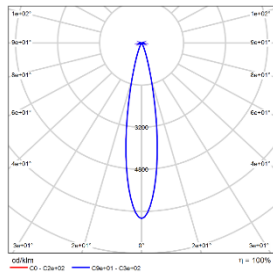

注意: 最多可加装一个光学配件 (配件需单独订购), 其中 18° 出厂默认带无边蜂窝格栅

配光曲线@3000K数据

型号:	DLN31-LM13A-1CCSWT
光束角:	18°
系统功率:	16W
系统光通量:	688lm
中心光强:	4588cd
系统光效:	43lm/W

型号:	DLN31-LM13A-2CCSWT
光束角:	28°
系统功率:	16W
系统光通量:	1042lm
中心光强:	3976cd
系统光效:	65lm/W