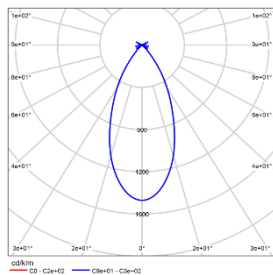

注意: 最多可加装一个光学配件, 出厂均不带配件, 需单独订购

配光曲线@3000K数据

型号:	DLN21-LM07A-2CCSWT
光束角:	24°
系统功率:	8.4W
系统光通量:	395lm
中心光强:	1992cd
系统光效:	47lm/W

型号:	DLN21-LM07A-3CCSWT
光束角:	36°
系统功率:	8.4W
系统光通量:	380lm
中心光强:	769cd
系统光效:	45lm/W