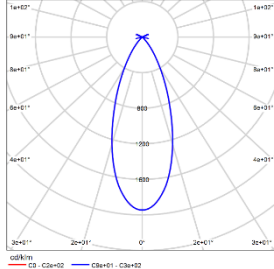

配光曲线@3000K数据

型号:	DLN41-LM25A-1CCSWT
光束角:	18°
系统功率:	27W
系统光通量:	1672lm
中心光强:	11139cd
系统光效:	62lm/W

型号:	DLN41-LM25A-2CCSWT
光束角:	28°
系统功率:	27W
系统光通量:	1821lm
中心光强:	8382cd
系统光效:	67lm/W

型号:	DLN41-LM25A-3CCSWT
光束角:	36°
系统功率:	27W
系统光通量:	1502lm
中心光强:	2921cd
系统光效:	56lm/W