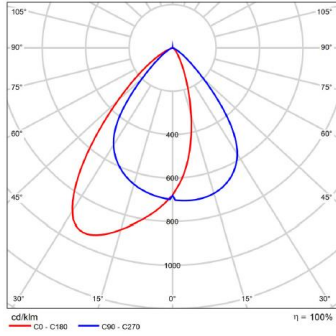

型号:	SL48WLD06-O-W930
光束角:	Washer
系统功率:	7W
系统光通量:	312lm
中心光强:	/
系统光效:	45lm/W

系统调光接线示意图 (灯具型号: SL48WLD06-E)

此回路灯具可支持系统调光, 接线示意图如下 (调光方式由恒压电器决定), 需提前做好调光匹配性测试。