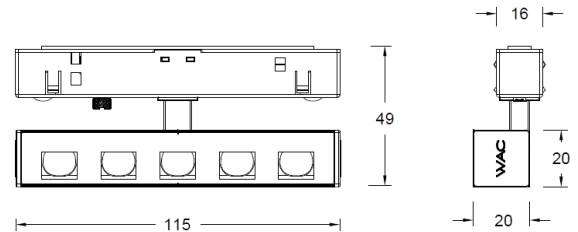

产品描述

Ocularc Wall Washer (以下简称 WW) 系列低压轨道灯具, 适配于 WAC mini 轨道系统, 灯具灵动、小巧; 采用 WAC 领先的光学技术, 可均匀洗亮被照面, 满足不同的应用环境需求, 广泛应用于博物馆和美术馆展柜空间。

产品特性

- 主体材质: 铝合金灯体
- 光学系统: 透镜
- 表面处理: 液体烤漆, 黑色(BK)
- 投射方向: 水平 0°~360°调节; 竖直 0°~90°调节
- 配件/支架: /
- 安规认证: CQC
- 防护等级: IP20
- 绝缘等级: Class III
- 环境温度: -20°C~40°C