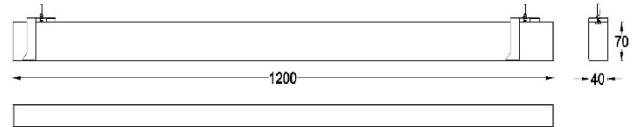

LIGNE II - MODEL: OR4012

Linear Luminaires

WAC LIGHTING

Responsible Lighting®

项目名称:

灯位号:

产品图片

线图

产品描述

LIGNE II 嵌装线性灯, 使用铝型材灯体, 外观简洁美观, 使用 LED 光源, 拥有良好的散热性, 高效节能,防眩好,可首尾拼接,可定制长度。适用于商业, 办公场所的照明应用。

产品特性

- 主体材质: 铝合金挤出灯身
- 光学系统: 透镜
- 表面处理: 静电粉末喷涂
- 投射方向: /
- 配件/支架: /
- 安规认证: CCC
- 防护等级: IP20
- 绝缘等级: Class I
- 环境温度: -20°C~40°C

产品规格

- 遮光角: /
- 开孔尺寸: 46mm*1206mm
- 光源类型: SMD LED
- 光源光通量: 4000K 3780lm
- 光源寿命: >50000h-L70 /B10-Ta25°C(LM-80/TM-21)
- 色温/显指: 3000K/ 4000K/5000K/Ra90
- 光源色容差: 3 SDCM
- 输入电压: 220V~240V AC / 50Hz
- 调光控制: ON-OFF/0-10V 控制(必须提前与项目现场系统做匹配测试)
- 产品重量: 约 2.23Kg, 不含包装

订购模型

Model	Length (mm)	Power (W)	Driver	Beam	CCT	Finish
OR40	12 1200	30 30W	E ON-OFF D 0-10V Dimming	P (PC 面罩)	30 3000K	WT White
				Y (PC 压花罩)	40 4000K	
					50 5000K	

示例: OR4012-30E-P30WT

配件