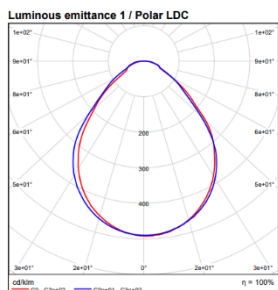

### 配件

**LIGNE II - MODEL: OR4012**  
Linear Luminaires

**WAC LIGHTING**  
Responsible Lighting®

项目名称:

灯位号:

型号	规格	图片
OP4012S-L	L 型拼接件	
OP4012S-T	T 型拼接件	
OP4012S-X	十字型拼接件	

配光曲线@3000K数据

型 号:	OR4012-30E-P30WT
光 束 角:	/
系统功率:	30.6W
系统光通量:	2601 lm
中心 光强:	/
系统 光效:	85 lm/W